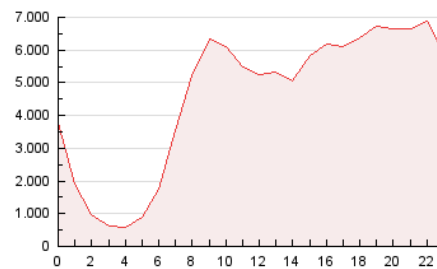

2. Secciones (Nacional)

	PAGINAS	%
HOME	32.234.779	29.25 %
RESTO	77.987.216	70.75 %

3. Por día del mes (Nacional)

Día	N. únicos	Visitas	Páginas	Día	N. únicos	Visitas	Páginas	Día	N. únicos	Visitas	Páginas
1	1.862.153	2.370.105	3.548.369	11	1.601.435	2.041.603	3.166.502	21	1.770.887	2.393.437	3.725.971
2	2.051.561	2.516.156	3.676.399	12	1.896.047	2.437.622	3.678.605	22	1.719.509	2.307.650	3.722.580
3	1.364.709	1.719.011	2.695.522	13	2.015.392	2.579.617	3.842.110	23	1.566.790	2.028.205	3.101.676
4	1.474.688	1.879.167	2.886.054	14	2.015.942	2.576.754	3.829.453	24	1.482.610	1.888.233	2.771.769
5	1.649.920	2.082.680	3.187.944	15	1.795.223	2.409.446	3.812.183	25	1.671.540	2.158.254	3.186.794
6	2.071.358	2.635.130	3.929.212	16	1.680.157	2.208.462	3.497.995	26	2.116.853	2.720.556	4.005.154
7	1.988.261	2.570.779	3.920.792	17	1.631.583	2.069.470	3.205.307	27	2.048.519	2.607.273	3.947.869
8	2.041.910	2.593.422	3.980.149	18	1.826.905	2.351.492	3.556.401	28	1.981.898	2.512.497	3.770.522
9	1.876.794	2.440.025	3.725.503	19	1.958.582	2.678.703	4.386.918	29	1.894.900	2.447.888	3.801.892
10	1.600.947	2.057.808	3.163.336	20	1.913.192	2.569.264	4.109.828	30	1.880.226	2.439.402	3.730.704
								31	1.447.653	1.772.718	2.658.482

4. Gráficas (Nacional)

4.1 Por día de la semana (promedio)

N. únicos / Visitas (x 100)

Páginas (x 100)

4.2 Por franja horaria (promedio)

Visitas_ (x 1000)

Páginas (x 1000)

4.3 Por meses