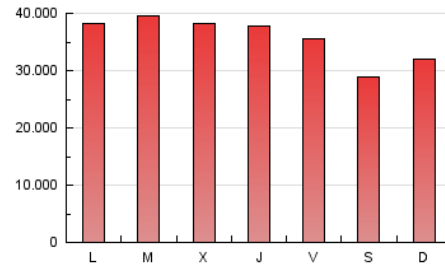

1. Cifras totales y promedios (Nacional)

MES - AÑO	NAVEGADORES UNICOS	VISITAS	PAGINAS
Diciembre - 2022	19.872.399	72.062.829	110.221.995
PROMEDIO DIARIO	1.803.166	2.324.607	3.555.548
PROMEDIO LUNES-VIERNES	1.899.822	2.460.231	3.769.629
PROMEDIO SABADO-DOMINGO	1.566.897	1.993.084	3.032.241
PAGINAS / VISITAS	1,53		
DURACION MEDIA VISITAS	0:01:53		
DURACION MEDIA PAGINAS	0:03:33		

2. Secciones (Nacional)

	PAGINAS	%
HOME	32.234.779	29.25 %
RESTO	77.987.216	70.75 %

3. Por día del mes (Nacional)

Día	N. únicos	Visitas	Páginas	Día	N. únicos	Visitas	Páginas	Día	N. únicos	Visitas	Páginas
1	1.862.153	2.370.105	3.548.369	11	1.601.435	2.041.603	3.166.502	21	1.770.887	2.393.437	3.725.971
2	2.051.561	2.516.156	3.676.399	12	1.896.047	2.437.622	3.678.605	22	1.719.509	2.307.650	3.722.580
3	1.364.709	1.719.011	2.695.522	13	2.015.392	2.579.617	3.842.110	23	1.566.790	2.028.205	3.101.676
4	1.474.688	1.879.167	2.886.054	14	2.015.942	2.576.754	3.829.453	24	1.482.610	1.888.233	2.771.769
5	1.649.920	2.082.680	3.187.944	15	1.795.223	2.409.446	3.812.183	25	1.671.540	2.158.254	3.186.794
6	2.071.358	2.635.130	3.929.212	16	1.680.157	2.208.462	3.497.995	26	2.116.853	2.720.556	4.005.154
7	1.988.261	2.570.779	3.920.792	17	1.631.583	2.069.470	3.205.307	27	2.048.519	2.607.273	3.947.869
8	2.041.910	2.593.422	3.980.149	18	1.826.905	2.351.492	3.556.401	28	1.981.898	2.512.497	3.770.522
9	1.876.794	2.440.025	3.725.503	19	1.958.582	2.678.703	4.386.918	29	1.894.900	2.447.888	3.801.892
10	1.600.947	2.057.808	3.163.336	20	1.913.192	2.569.264	4.109.828	30	1.880.226	2.439.402	3.730.704
								31	1.447.653	1.772.718	2.658.482

4. Gráficas (Nacional)

4.1 Por día de la semana (promedio)

N. únicos / Visitas (x 100)

Páginas (x 100)

4.2 Por franja horaria (promedio)

Visitas_ (x 1000)

Páginas (x 1000)

4.3 Por meses