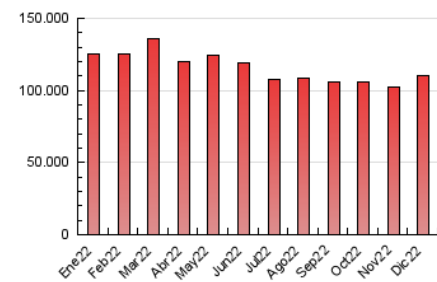

Páginas (x 1000)