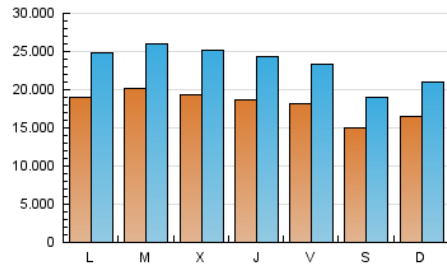

1. Cifras totales y promedios (Nacional)

MES - AÑO	NAVEGADORES UNICOS	VISITAS	PAGINAS
Diciembre - 2022	19.872.399	72.062.829	110.221.995
PROMEDIO DIARIO	1.803.166	2.324.607	3.555.548
PROMEDIO LUNES-VIERNES	1.899.822	2.460.231	3.769.629
PROMEDIO SABADO-DOMINGO	1.566.897	1.993.084	3.032.241
PAGINAS / VISITAS	1,53		
DURACION MEDIA VISITAS	0:01:53		
DURACION MEDIA PAGINAS	0:03:33		

2. Secciones (Nacional)

	PAGINAS	%
HOME	32.234.779	29.25 %
RESTO	77.987.216	70.75 %

3. Por día del mes (Nacional)

Día	N. únicos	Visitas	Páginas	Día	N. únicos	Visitas	Páginas	Día	N. únicos	Visitas	Páginas
1	1.862.153	2.370.105	3.548.369	11	1.601.435	2.041.603	3.166.502	21	1.770.887	2.393.437	3.725.971
2	2.051.561	2.516.156	3.676.399	12	1.896.047	2.437.622	3.678.605	22	1.719.509	2.307.650	3.722.580
3	1.364.709	1.719.011	2.695.522	13	2.015.392	2.579.617	3.842.110	23	1.566.790	2.028.205	3.101.676
4	1.474.688	1.879.167	2.886.054	14	2.015.942	2.576.754	3.829.453	24	1.482.610	1.888.233	2.771.769
5	1.649.920	2.082.680	3.187.944	15	1.795.223	2.409.446	3.812.183	25	1.671.540	2.158.254	3.186.794
6	2.071.358	2.635.130	3.929.212	16	1.680.157	2.208.462	3.497.995	26	2.116.853	2.720.556	4.005.154
7	1.988.261	2.570.779	3.920.792	17	1.631.583	2.069.470	3.205.307	27	2.048.519	2.607.273	3.947.869
8	2.041.910	2.593.422	3.980.149	18	1.826.905	2.351.492	3.556.401	28	1.981.898	2.512.497	3.770.522
9	1.876.794	2.440.025	3.725.503	19	1.958.582	2.678.703	4.386.918	29	1.894.900	2.447.888	3.801.892
10	1.600.947	2.057.808	3.163.336	20	1.913.192	2.569.264	4.109.828	30	1.880.226	2.439.402	3.730.704
								31	1.447.653	1.772.718	2.658.482

4. Gráficas (Nacional)

4.1 Por día de la semana (promedio)

N. únicos / Visitas (x 100)

Páginas (x 100)

4.2 Por franja horaria (promedio)

Visitas_ (x 1000)

Páginas (x 1000)

4.3 Por meses