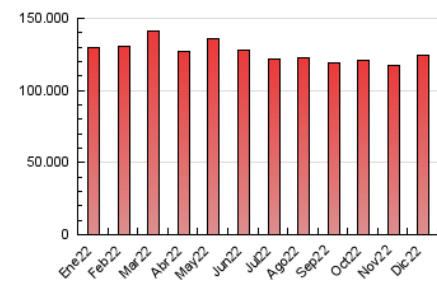

Páginas (x 1000)