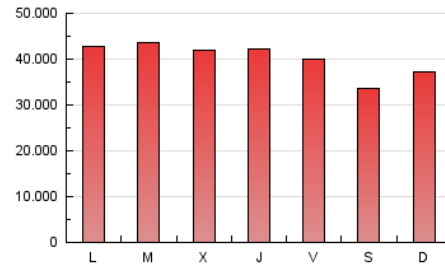

1. Cifras totales y promedios (Nacional e Internacional)

MES - AÑO	NAVEGADORES UNICOS	VISITAS	PAGINAS
Diciembre - 2022	27.155.165	83.026.261	124.076.552
PROMEDIO DIARIO	2.119.314	2.678.266	4.002.469
PROMEDIO LUNES-VIERNES	2.196.948	2.795.807	4.199.410
PROMEDIO SABADO-DOMINGO	1.929.541	2.390.944	3.521.059
PAGINAS / VISITAS	1,49		
DURACION MEDIA VISITAS	0:01:46		
DURACION MEDIA PAGINAS	0:03:34		

2. Secciones (Nacional e Internacional)

	PAGINAS	%
HOME	32.928.073	26.54 %
RESTO	91.148.479	73.46 %

3. Por día del mes (Nacional e Internacional)

Día	N. únicos	Visitas	Páginas	Día	N. únicos	Visitas	Páginas	Día	N. únicos	Visitas	Páginas
1	2.294.970	2.846.007	4.154.280	11	1.907.342	2.388.014	3.600.787	21	1.990.425	2.653.384	4.066.649
2	2.466.351	2.959.849	4.235.394	12	2.156.289	2.737.904	4.061.737	22	2.002.540	2.616.089	4.117.421
3	1.852.275	2.235.647	3.324.693	13	2.356.969	2.958.007	4.315.861	23	1.879.076	2.375.402	3.531.530
4	2.157.972	2.579.191	3.717.012	14	2.320.764	2.935.664	4.280.585	24	1.796.476	2.248.935	3.209.970
5	2.062.598	2.537.489	3.747.856	15	2.115.754	2.762.708	4.257.418	25	1.946.424	2.464.309	3.565.163
6	2.315.296	2.921.679	4.309.577	16	1.957.920	2.534.245	3.909.391	26	2.394.726	3.043.515	4.415.422
7	2.229.647	2.861.110	4.306.788	17	1.889.914	2.370.693	3.582.786	27	2.308.002	2.903.942	4.329.935
8	2.293.225	2.887.243	4.367.099	18	2.126.911	2.686.814	3.973.018	28	2.201.040	2.755.010	4.090.171
9	2.211.289	2.824.121	4.212.565	19	2.263.067	3.024.784	4.839.701	29	2.177.696	2.760.286	4.207.072
10	1.985.203	2.480.506	3.686.260	20	2.197.954	2.877.830	4.513.657	30	2.137.258	2.731.496	4.116.915
								31	1.703.349	2.064.388	3.029.839

4. Gráficas (Nacional e Internacional)

4.1 Por día de la semana (promedio)

N. únicos / Visitas (x 100)

Páginas (x 100)

4.2 Por franja horaria (promedio)

Visitas_ (x 1000)

Páginas (x 1000)

4.3 Por meses