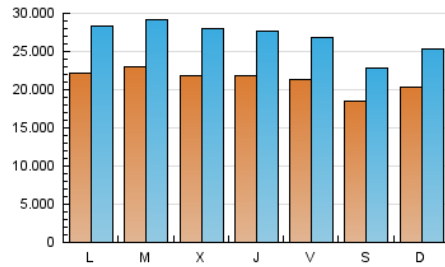

1. Cifras totales y promedios (Nacional e Internacional)

MES - AÑO	NAVEGADORES UNICOS	VISITAS	PAGINAS
Diciembre - 2022	27.155.165	83.026.261	124.076.552
PROMEDIO DIARIO	2.119.314	2.678.266	4.002.469
PROMEDIO LUNES-VIERNES	2.196.948	2.795.807	4.199.410
PROMEDIO SABADO-DOMINGO	1.929.541	2.390.944	3.521.059
PAGINAS / VISITAS	1,49		
DURACION MEDIA VISITAS	0:01:46		
DURACION MEDIA PAGINAS	0:03:34		

2. Secciones (Nacional e Internacional)

	PAGINAS	%
HOME	32.928.073	26.54 %
RESTO	91.148.479	73.46 %

3. Por día del mes (Nacional e Internacional)

Día	N. únicos	Visitas	Páginas	Día	N. únicos	Visitas	Páginas	Día	N. únicos	Visitas	Páginas
1	2.294.970	2.846.007	4.154.280	11	1.907.342	2.388.014	3.600.787	21	1.990.425	2.653.384	4.066.649
2	2.466.351	2.959.849	4.235.394	12	2.156.289	2.737.904	4.061.737	22	2.002.540	2.616.089	4.117.421
3	1.852.275	2.235.647	3.324.693	13	2.356.969	2.958.007	4.315.861	23	1.879.076	2.375.402	3.531.530
4	2.157.972	2.579.191	3.717.012	14	2.320.764	2.935.664	4.280.585	24	1.796.476	2.248.935	3.209.970
5	2.062.598	2.537.489	3.747.856	15	2.115.754	2.762.708	4.257.418	25	1.946.424	2.464.309	3.565.163
6	2.315.296	2.921.679	4.309.577	16	1.957.920	2.534.245	3.909.391	26	2.394.726	3.043.515	4.415.422
7	2.229.647	2.861.110	4.306.788	17	1.889.914	2.370.693	3.582.786	27	2.308.002	2.903.942	4.329.935
8	2.293.225	2.887.243	4.367.099	18	2.126.911	2.686.814	3.973.018	28	2.201.040	2.755.010	4.090.171
9	2.211.289	2.824.121	4.212.565	19	2.263.067	3.024.784	4.839.701	29	2.177.696	2.760.286	4.207.072
10	1.985.203	2.480.506	3.686.260	20	2.197.954	2.877.830	4.513.657	30	2.137.258	2.731.496	4.116.915
								31	1.703.349	2.064.388	3.029.839

4. Gráficas (Nacional e Internacional)

4.1 Por día de la semana (promedio)

N. únicos / Visitas (x 100)

Páginas (x 100)

4.2 Por franja horaria (promedio)

Visitas_ (x 1000)

Páginas (x 1000)

4.3 Por meses