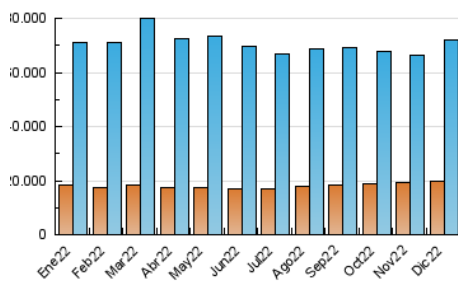

2. Secciones (Nacional)

	PAGINAS	%
HOME	32.234.779	29.25 %
RESTO	77.987.216	70.75 %

3. Por día del mes (Nacional)

Día	N. únicos	Visitas	Páginas	Día	N. únicos	Visitas	Páginas	Día	N. únicos	Visitas	Páginas
1	1.862.153	2.370.105	3.548.369	11	1.601.435	2.041.603	3.166.502	21	1.770.887	2.393.437	3.725.971
2	2.051.561	2.516.156	3.676.399	12	1.896.047	2.437.622	3.678.605	22	1.719.509	2.307.650	3.722.580
3	1.364.709	1.719.011	2.695.522	13	2.015.392	2.579.617	3.842.110	23	1.566.790	2.028.205	3.101.676
4	1.474.688	1.879.167	2.886.054	14	2.015.942	2.576.754	3.829.453	24	1.482.610	1.888.233	2.771.769
5	1.649.920	2.082.680	3.187.944	15	1.795.223	2.409.446	3.812.183	25	1.671.540	2.158.254	3.186.794
6	2.071.358	2.635.130	3.929.212	16	1.680.157	2.208.462	3.497.995	26	2.116.853	2.720.556	4.005.154
7	1.988.261	2.570.779	3.920.792	17	1.631.583	2.069.470	3.205.307	27	2.048.519	2.607.273	3.947.869
8	2.041.910	2.593.422	3.980.149	18	1.826.905	2.351.492	3.556.401	28	1.981.898	2.512.497	3.770.522
9	1.876.794	2.440.025	3.725.503	19	1.958.582	2.678.703	4.386.918	29	1.894.900	2.447.888	3.801.892
10	1.600.947	2.057.808	3.163.336	20	1.913.192	2.569.264	4.109.828	30	1.880.226	2.439.402	3.730.704
								31	1.447.653	1.772.718	2.658.482

4. Gráficas (Nacional)

4.1 Por día de la semana (promedio)

N. únicos / Visitas (x 100)

Páginas (x 100)

4.2 Por franja horaria (promedio)

Visitas_ (x 1000)

Páginas (x 1000)

4.3 Por meses

N. únicos / Visitas (x 1000)

Páginas (x 1000)

5. Observaciones

Este Medio Electrónico de Comunicación ha sido medido por la herramienta Google Analytics de Google (Universal Analytics)

6. Definiciones básicas (Para más información ver Normas Técnicas para el Control de los Medios Electrónicos de Comunicación)

Visita:

Una secuencia ininterrumpida de páginas servidas a un usuario válido. Si dicho usuario no realiza peticiones de páginas en un periodo de tiempo (30 min) la siguiente petición constituirá el inicio de una nueva visita.