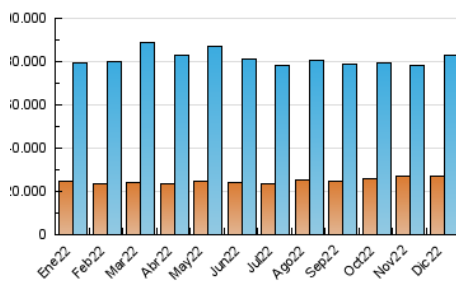

4.3 Por meses

N. únicos / Visitas (x 1000)