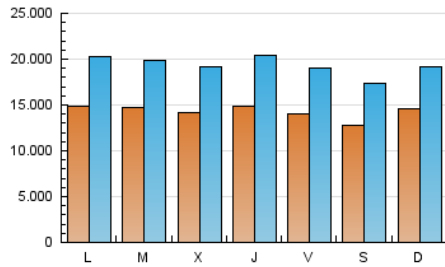

1. Cifras totales y promedios (Nacional e Internacional)

MES - AÑO	NAVEGADORES UNICOS	VISITAS	PAGINAS
Noviembre - 2023	19.605.626	58.148.861	96.194.881
PROMEDIO DIARIO	1.430.539	1.938.295	3.206.496
PROMEDIO LUNES-VIERNES	1.452.101	1.978.968	3.275.455
PROMEDIO SABADO-DOMINGO	1.371.244	1.826.446	3.016.859
PAGINAS / VISITAS	1,65		
DURACION MEDIA VISITAS	0:02:54		
TIEMPO INTERACCIÓN MEDIO	0:03:52		

2. Secciones (Nacional e Internacional)

	PAGINAS	%
HOME	28.598.555	29.73 %
RESTO	67.596.326	70.27 %

3. Por día del mes (Nacional e Internacional)

Día	N. únicos	Visitas	Páginas	Día	N. únicos	Visitas	Páginas	Día	N. únicos	Visitas	Páginas
1	1.437.968	1.803.081	2.913.080	11	1.274.101	1.804.020	2.933.255	21	1.563.475	2.032.561	3.465.991
2	1.516.621	2.000.069	3.124.807	12	1.435.742	1.821.681	3.017.832	22	1.468.817	1.956.420	3.288.867
3	1.562.058	2.086.823	3.265.798	13	1.424.799	2.007.250	3.354.079	23	1.569.070	2.066.543	3.361.345
4	1.397.568	1.791.166	3.093.006	14	1.426.032	1.960.085	3.157.342	24	1.403.999	1.872.496	2.979.646
5	1.424.930	1.834.041	3.104.646	15	1.343.315	2.015.451	3.441.083	25	1.288.201	1.706.820	2.801.625
6	1.364.516	1.893.373	3.141.631	16	1.372.607	1.988.355	3.329.191	26	1.551.899	2.065.854	3.250.065
7	1.336.575	1.910.390	3.345.213	17	1.336.280	1.852.446	3.101.601	27	1.680.241	2.187.102	3.451.016
8	1.349.380	1.925.194	3.189.799	18	1.169.987	1.666.731	2.923.887	28	1.585.766	2.068.302	3.495.418
9	1.452.078	2.182.127	3.625.583	19	1.427.522	1.921.253	3.010.556	29	1.485.475	1.909.417	3.241.900
10	1.284.743	1.794.755	3.117.504	20	1.477.480	2.022.383	3.373.753	30	1.504.928	2.002.672	3.295.362

4. Gráficas (Nacional e Internacional)

4.1 Por día de la semana (promedio)

N. únicos / Visitas (x 100)

Páginas (x 100)

4.2 Por franja horaria (promedio)

Visitas_ (x 1000)

Páginas (x 1000)

4.3 Por meses