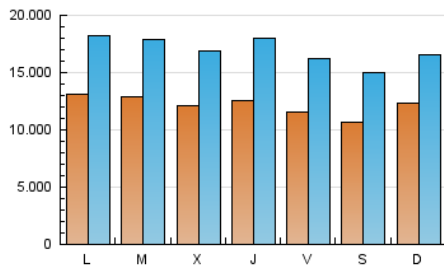

1. Cifras totales y promedios (Nacional)

MES - AÑO	NAVEGADORES UNICOS	VISITAS	PAGINAS
Noviembre - 2023	14.715.620	51.026.207	86.607.568
PROMEDIO DIARIO	1.219.323	1.700.874	2.886.919
PROMEDIO LUNES-VIERNES	1.243.766	1.745.343	2.960.591
PROMEDIO SABADO-DOMINGO	1.152.106	1.578.583	2.684.321
PAGINAS / VISITAS	1,70		
DURACION MEDIA VISITAS	0:02:59		
TIEMPO INTERACCIÓN MEDIO	0:04:34		

2. Secciones (Nacional)

	PAGINAS	%
HOME	17.114.082	19.76 %
RESTO	69.493.486	80.24 %

3. Por día del mes (Nacional)

Día	N. únicos	Visitas	Páginas	Día	N. únicos	Visitas	Páginas	Día	N. únicos	Visitas	Páginas
1	1.162.699	1.510.722	2.531.465	11	1.060.792	1.549.355	2.614.258	21	1.402.325	1.859.513	3.215.001
2	1.258.127	1.725.049	2.760.053	12	1.248.795	1.597.315	2.703.598	22	1.321.657	1.782.198	3.048.245
3	1.296.827	1.771.878	2.887.055	13	1.246.630	1.804.356	3.068.442	23	1.407.999	1.865.647	3.122.082
4	1.176.890	1.561.520	2.769.722	14	1.286.174	1.788.369	2.913.917	24	1.155.558	1.583.185	2.620.411
5	1.233.891	1.624.627	2.794.010	15	1.200.199	1.863.522	3.190.611	25	1.003.094	1.377.553	2.394.375
6	1.194.141	1.698.206	2.876.524	16	1.168.934	1.742.030	3.002.494	26	1.275.972	1.746.955	2.850.336
7	1.134.814	1.685.795	3.013.899	17	1.088.113	1.556.903	2.731.267	27	1.515.859	2.032.444	3.207.627
8	1.141.766	1.667.309	2.851.814	18	1.043.769	1.516.711	2.699.922	28	1.335.611	1.816.809	3.152.644
9	1.308.869	2.024.499	3.375.599	19	1.173.647	1.654.625	2.648.344	29	1.204.630	1.638.332	2.845.908
10	1.103.886	1.594.477	2.835.090	20	1.270.484	1.757.284	3.054.395	30	1.157.550	1.629.019	2.828.460

4. Gráficas (Nacional)

4.1 Por día de la semana (promedio)

N. únicos / Visitas (x 100)

Páginas (x 100)

4.2 Por franja horaria (promedio)

Visitas_ (x 1000)

Páginas (x 1000)

4.3 Por meses