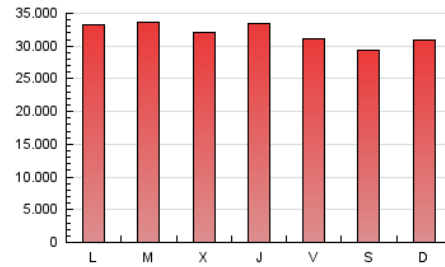

1. Cifras totales y promedios (Nacional e Internacional)

MES - AÑO	NAVEGADORES UNICOS	VISITAS	PAGINAS
Noviembre - 2023	19.605.626	58.148.861	96.194.881
PROMEDIO DIARIO	1.430.539	1.938.295	3.206.496
PROMEDIO LUNES-VIERNES	1.452.101	1.978.968	3.275.455
PROMEDIO SABADO-DOMINGO	1.371.244	1.826.446	3.016.859
PAGINAS / VISITAS	1,65		
DURACION MEDIA VISITAS	0:02:54		
TIEMPO INTERACCIÓN MEDIO	0:03:52		

2. Secciones (Nacional e Internacional)

	PAGINAS	%
HOME	28.598.555	29.73 %
RESTO	67.596.326	70.27 %

3. Por día del mes (Nacional e Internacional)

Día	N. únicos	Visitas	Páginas	Día	N. únicos	Visitas	Páginas	Día	N. únicos	Visitas	Páginas
1	1.437.968	1.803.081	2.913.080	11	1.274.101	1.804.020	2.933.255	21	1.563.475	2.032.561	3.465.991
2	1.516.621	2.000.069	3.124.807	12	1.435.742	1.821.681	3.017.832	22	1.468.817	1.956.420	3.288.867
3	1.562.058	2.086.823	3.265.798	13	1.424.799	2.007.250	3.354.079	23	1.569.070	2.066.543	3.361.345
4	1.397.568	1.791.166	3.093.006	14	1.426.032	1.960.085	3.157.342	24	1.403.999	1.872.496	2.979.646
5	1.424.930	1.834.041	3.104.646	15	1.343.315	2.015.451	3.441.083	25	1.288.201	1.706.820	2.801.625
6	1.364.516	1.893.373	3.141.631	16	1.372.607	1.988.355	3.329.191	26	1.551.899	2.065.854	3.250.065
7	1.336.575	1.910.390	3.345.213	17	1.336.280	1.852.446	3.101.601	27	1.680.241	2.187.102	3.451.016
8	1.349.380	1.925.194	3.189.799	18	1.169.987	1.666.731	2.923.887	28	1.585.766	2.068.302	3.495.418
9	1.452.078	2.182.127	3.625.583	19	1.427.522	1.921.253	3.010.556	29	1.485.475	1.909.417	3.241.900
10	1.284.743	1.794.755	3.117.504	20	1.477.480	2.022.383	3.373.753	30	1.504.928	2.002.672	3.295.362

4. Gráficas (Nacional e Internacional)

4.1 Por día de la semana (promedio)

N. únicos / Visitas (x 100)

Páginas (x 100)

4.2 Por franja horaria (promedio)

Visitas_ (x 1000)

Páginas (x 1000)

4.3 Por meses