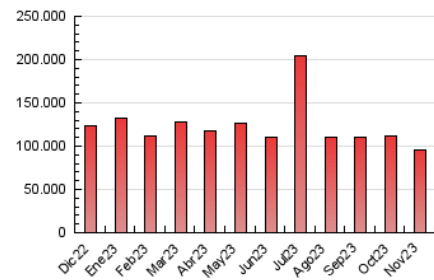

Páginas (x 1000)