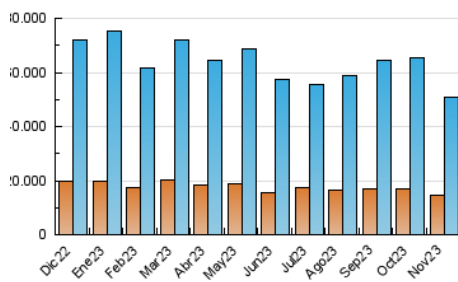

2. Secciones (Nacional)

	PAGINAS	%
HOME	17.114.082	19.76 %
RESTO	69.493.486	80.24 %

3. Por día del mes (Nacional)

Día	N. únicos	Visitas	Páginas	Día	N. únicos	Visitas	Páginas	Día	N. únicos	Visitas	Páginas
1	1.162.699	1.510.722	2.531.465	11	1.060.792	1.549.355	2.614.258	21	1.402.325	1.859.513	3.215.001
2	1.258.127	1.725.049	2.760.053	12	1.248.795	1.597.315	2.703.598	22	1.321.657	1.782.198	3.048.245
3	1.296.827	1.771.878	2.887.055	13	1.246.630	1.804.356	3.068.442	23	1.407.999	1.865.647	3.122.082
4	1.176.890	1.561.520	2.769.722	14	1.286.174	1.788.369	2.913.917	24	1.155.558	1.583.185	2.620.411
5	1.233.891	1.624.627	2.794.010	15	1.200.199	1.863.522	3.190.611	25	1.003.094	1.377.553	2.394.375
6	1.194.141	1.698.206	2.876.524	16	1.168.934	1.742.030	3.002.494	26	1.275.972	1.746.955	2.850.336
7	1.134.814	1.685.795	3.013.899	17	1.088.113	1.556.903	2.731.267	27	1.515.859	2.032.444	3.207.627
8	1.141.766	1.667.309	2.851.814	18	1.043.769	1.516.711	2.699.922	28	1.335.611	1.816.809	3.152.644
9	1.308.869	2.024.499	3.375.599	19	1.173.647	1.654.625	2.648.344	29	1.204.630	1.638.332	2.845.908
10	1.103.886	1.594.477	2.835.090	20	1.270.484	1.757.284	3.054.395	30	1.157.550	1.629.019	2.828.460

4. Gráficas (Nacional)

4.1 Por día de la semana (promedio)

N. únicos / Visitas (x 100)

Páginas (x 100)

4.2 Por franja horaria (promedio)

Visitas_ (x 1000)

Páginas (x 1000)

4.3 Por meses

N. únicos / Visitas (x 1000)

Páginas (x 1000)

5. Observaciones

Este Medio Electrónico de Comunicación ha sido medido por la herramienta Google Analytics de Google (GA4)

6. Definiciones básicas (Para más información ver Normas Técnicas para el Control de los Medios Electrónicos de Comunicación)

Visita:

Una secuencia ininterrumpida de páginas servidas a un usuario válido. Si dicho usuario no realiza peticiones de páginas en un periodo de tiempo (30 min) la siguiente petición constituirá el inicio de una nueva visita.