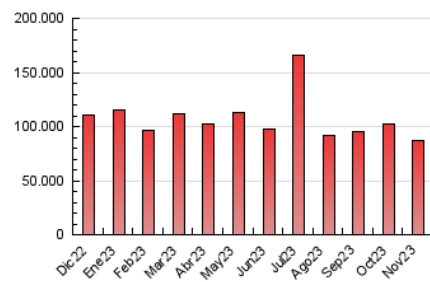

2. Secciones (Nacional)

	PAGINAS	%
HOME	17.114.082	19.76 %
RESTO	69.493.486	80.24 %

3. Por día del mes (Nacional)

Día	N. únicos	Visitas	Páginas	Día	N. únicos	Visitas	Páginas	Día	N. únicos	Visitas	Páginas
1	1.162.699	1.510.722	2.531.465	11	1.060.792	1.549.355	2.614.258	21	1.402.325	1.859.513	3.215.001
2	1.258.127	1.725.049	2.760.053	12	1.248.795	1.597.315	2.703.598	22	1.321.657	1.782.198	3.048.245
3	1.296.827	1.771.878	2.887.055	13	1.246.630	1.804.356	3.068.442	23	1.407.999	1.865.647	3.122.082
4	1.176.890	1.561.520	2.769.722	14	1.286.174	1.788.369	2.913.917	24	1.155.558	1.583.185	2.620.411
5	1.233.891	1.624.627	2.794.010	15	1.200.199	1.863.522	3.190.611	25	1.003.094	1.377.553	2.394.375
6	1.194.141	1.698.206	2.876.524	16	1.168.934	1.742.030	3.002.494	26	1.275.972	1.746.955	2.850.336
7	1.134.814	1.685.795	3.013.899	17	1.088.113	1.556.903	2.731.267	27	1.515.859	2.032.444	3.207.627
8	1.141.766	1.667.309	2.851.814	18	1.043.769	1.516.711	2.699.922	28	1.335.611	1.816.809	3.152.644
9	1.308.869	2.024.499	3.375.599	19	1.173.647	1.654.625	2.648.344	29	1.204.630	1.638.332	2.845.908
10	1.103.886	1.594.477	2.835.090	20	1.270.484	1.757.284	3.054.395	30	1.157.550	1.629.019	2.828.460

4. Gráficas (Nacional)

4.1 Por día de la semana (promedio)

N. únicos / Visitas (x 100)

Páginas (x 100)

4.2 Por franja horaria (promedio)

Visitas_ (x 1000)

Páginas (x 1000)

4.3 Por meses

N. únicos / Visitas (x 1000)

Páginas (x 1000)

5. Observaciones

Este Medio Electrónico de Comunicación ha sido medido por la herramienta Google Analytics de Google (GA4)

6. Definiciones básicas (Para más información ver Normas Técnicas para el Control de los Medios Electrónicos de Comunicación)

Visita:

Una secuencia ininterrumpida de páginas servidas a un usuario válido. Si dicho usuario no realiza peticiones de páginas en un periodo de tiempo (30 min) la siguiente petición constituirá el inicio de una nueva visita.