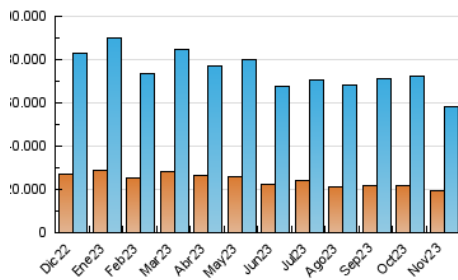

4.3 Por meses

N. únicos / Visitas (x 1000)