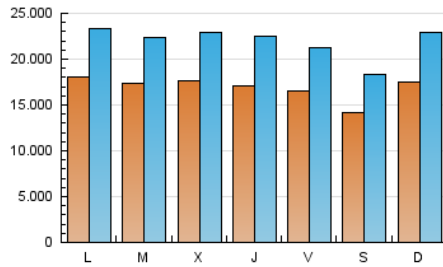

1. Cifras totales y promedios (Nacional)

MES - AÑO	NAVEGADORES UNICOS	VISITAS	PAGINAS
Octubre - 2022	18.833.698	67.948.162	106.103.696
PROMEDIO DIARIO	1.686.306	2.191.876	3.422.700
PROMEDIO LUNES-VIERNES	1.735.630	2.254.250	3.520.545
PROMEDIO SABADO-DOMINGO	1.582.724	2.060.892	3.217.226
PAGINAS / VISITAS	1,56		
DURACION MEDIA VISITAS	0:01:49		
DURACION MEDIA PAGINAS	0:03:11		

2. Secciones (Nacional)

	PAGINAS	%
HOME	30.212.352	28.47 %
RESTO	75.891.344	71.53 %

3. Por día del mes (Nacional)

Día	N. únicos	Visitas	Páginas	Día	N. únicos	Visitas	Páginas	Día	N. únicos	Visitas	Páginas
1	1.350.888	1.796.985	2.787.025	11	1.756.390	2.242.922	3.445.194	21	1.778.775	2.219.553	3.311.491
2	1.608.258	2.098.809	3.261.947	12	1.953.189	2.541.066	4.038.963	22	1.526.105	1.936.376	2.972.986
3	1.725.284	2.290.989	3.510.424	13	1.703.753	2.284.953	3.806.453	23	1.940.008	2.506.118	3.791.015
4	1.646.624	2.204.450	3.484.919	14	1.636.617	2.146.703	3.388.647	24	1.986.036	2.516.612	3.792.313
5	1.709.089	2.266.588	3.531.437	15	1.395.279	1.812.078	2.858.289	25	1.725.014	2.230.234	3.536.183
6	1.583.138	2.147.078	3.393.687	16	1.809.982	2.389.711	3.887.219	26	1.779.760	2.276.677	3.552.904
7	1.594.797	2.068.198	3.247.727	17	1.875.206	2.439.242	3.813.528	27	1.873.199	2.368.091	3.603.694
8	1.317.707	1.711.229	2.753.133	18	1.793.902	2.291.719	3.578.408	28	1.626.781	2.088.888	3.268.261
9	1.471.915	1.945.199	3.089.199	19	1.591.995	2.075.962	3.257.506	29	1.476.530	1.906.040	2.958.826
10	1.516.358	2.046.983	3.322.369	20	1.695.733	2.201.233	3.500.654	30	1.930.570	2.506.370	3.812.620
								31	1.896.596	2.391.106	3.546.675

4. Gráficas (Nacional)

4.1 Por día de la semana (promedio)

N. únicos / Visitas (x 100)

Páginas (x 100)

4.2 Por franja horaria (promedio)

Visitas_ (x 1000)

Páginas (x 1000)

4.3 Por meses