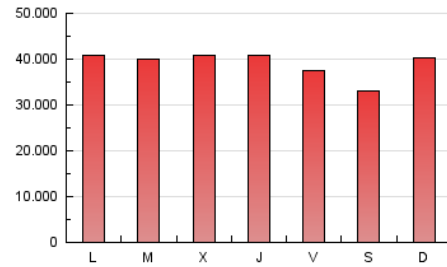

1. Cifras totales y promedios (Nacional e Internacional)

MES - AÑO	NAVEGADORES UNICOS	VISITAS	PAGINAS
Octubre - 2022	26.119.228	79.558.385	120.878.924
PROMEDIO DIARIO	2.018.120	2.566.400	3.899.320
PROMEDIO LUNES-VIERNES	2.078.507	2.640.488	4.013.176
PROMEDIO SABADO-DOMINGO	1.891.307	2.410.813	3.660.223
PAGINAS / VISITAS	1,52		
DURACION MEDIA VISITAS	0:01:43		
DURACION MEDIA PAGINAS	0:03:08		

2. Secciones (Nacional e Internacional)

	PAGINAS	%
HOME	31.043.527	25.68 %
RESTO	89.835.397	74.32 %

3. Por día del mes (Nacional e Internacional)

Día	N. únicos	Visitas	Páginas	Día	N. únicos	Visitas	Páginas	Día	N. únicos	Visitas	Páginas
1	1.650.548	2.137.605	3.207.888	11	2.087.000	2.621.960	3.928.003	21	2.082.484	2.556.624	3.737.009
2	1.952.598	2.504.966	3.773.023	12	2.207.406	2.840.300	4.435.351	22	1.868.568	2.301.229	3.432.745
3	2.059.331	2.678.703	4.004.365	13	1.975.392	2.596.103	4.220.256	23	2.274.627	2.878.340	4.265.089
4	2.028.472	2.627.174	4.022.450	14	1.907.406	2.454.438	3.790.034	24	2.316.524	2.892.866	4.270.088
5	2.086.002	2.685.203	4.066.015	15	1.707.017	2.160.032	3.293.852	25	2.038.226	2.579.508	3.987.555
6	1.944.869	2.558.065	3.916.719	16	2.120.947	2.762.746	4.380.874	26	2.139.748	2.675.502	4.060.566
7	1.901.325	2.399.611	3.673.922	17	2.321.512	2.946.358	4.469.352	27	2.266.006	2.837.310	4.186.672
8	1.611.263	2.036.759	3.162.809	18	2.178.343	2.713.216	4.115.575	28	2.045.248	2.552.733	3.840.789
9	1.791.078	2.305.587	3.542.264	19	1.968.171	2.498.240	3.790.868	29	1.773.196	2.253.851	3.391.637
10	1.841.169	2.394.956	3.768.516	20	2.076.719	2.649.727	4.059.723	30	2.163.230	2.767.015	4.152.045
								31	2.177.287	2.691.658	3.932.870

4. Gráficas (Nacional e Internacional)

4.1 Por día de la semana (promedio)

N. únicos / Visitas (x 100)

Páginas (x 100)

4.2 Por franja horaria (promedio)

Visitas_ (x 1000)

Páginas (x 1000)

4.3 Por meses