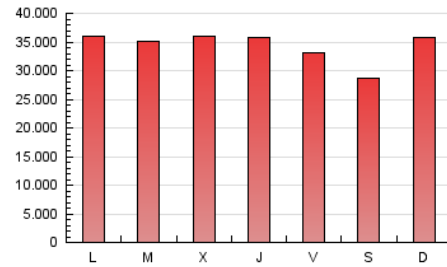

1. Cifras totales y promedios (Nacional)

MES - AÑO	NAVEGADORES UNICOS	VISITAS	PAGINAS
Octubre - 2022	18.833.698	67.948.162	106.103.696
PROMEDIO DIARIO	1.686.306	2.191.876	3.422.700
PROMEDIO LUNES-VIERNES	1.735.630	2.254.250	3.520.545
PROMEDIO SABADO-DOMINGO	1.582.724	2.060.892	3.217.226
PAGINAS / VISITAS	1,56		
DURACION MEDIA VISITAS	0:01:49		
DURACION MEDIA PAGINAS	0:03:11		

2. Secciones (Nacional)

	PAGINAS	%
HOME	30.212.352	28.47 %
RESTO	75.891.344	71.53 %

3. Por día del mes (Nacional)

Día	N. únicos	Visitas	Páginas	Día	N. únicos	Visitas	Páginas	Día	N. únicos	Visitas	Páginas
1	1.350.888	1.796.985	2.787.025	11	1.756.390	2.242.922	3.445.194	21	1.778.775	2.219.553	3.311.491
2	1.608.258	2.098.809	3.261.947	12	1.953.189	2.541.066	4.038.963	22	1.526.105	1.936.376	2.972.986
3	1.725.284	2.290.989	3.510.424	13	1.703.753	2.284.953	3.806.453	23	1.940.008	2.506.118	3.791.015
4	1.646.624	2.204.450	3.484.919	14	1.636.617	2.146.703	3.388.647	24	1.986.036	2.516.612	3.792.313
5	1.709.089	2.266.588	3.531.437	15	1.395.279	1.812.078	2.858.289	25	1.725.014	2.230.234	3.536.183
6	1.583.138	2.147.078	3.393.687	16	1.809.982	2.389.711	3.887.219	26	1.779.760	2.276.677	3.552.904
7	1.594.797	2.068.198	3.247.727	17	1.875.206	2.439.242	3.813.528	27	1.873.199	2.368.091	3.603.694
8	1.317.707	1.711.229	2.753.133	18	1.793.902	2.291.719	3.578.408	28	1.626.781	2.088.888	3.268.261
9	1.471.915	1.945.199	3.089.199	19	1.591.995	2.075.962	3.257.506	29	1.476.530	1.906.040	2.958.826
10	1.516.358	2.046.983	3.322.369	20	1.695.733	2.201.233	3.500.654	30	1.930.570	2.506.370	3.812.620
								31	1.896.596	2.391.106	3.546.675

4. Gráficas (Nacional)

4.1 Por día de la semana (promedio)

N. únicos / Visitas (x 100)

Páginas (x 100)

4.2 Por franja horaria (promedio)

Visitas_ (x 1000)

Páginas (x 1000)

4.3 Por meses