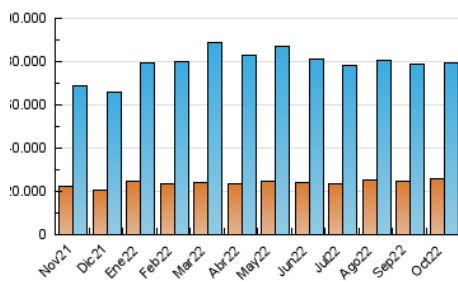

4.3 Por meses

N. únicos / Visitas (x 1000)