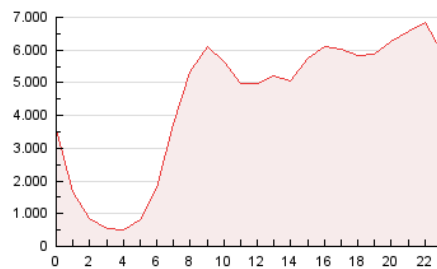

2. Secciones (Nacional)

	PAGINAS	%
HOME	30.212.352	28.47 %
RESTO	75.891.344	71.53 %

3. Por día del mes (Nacional)

Día	N. únicos	Visitas	Páginas	Día	N. únicos	Visitas	Páginas	Día	N. únicos	Visitas	Páginas
1	1.350.888	1.796.985	2.787.025	11	1.756.390	2.242.922	3.445.194	21	1.778.775	2.219.553	3.311.491
2	1.608.258	2.098.809	3.261.947	12	1.953.189	2.541.066	4.038.963	22	1.526.105	1.936.376	2.972.986
3	1.725.284	2.290.989	3.510.424	13	1.703.753	2.284.953	3.806.453	23	1.940.008	2.506.118	3.791.015
4	1.646.624	2.204.450	3.484.919	14	1.636.617	2.146.703	3.388.647	24	1.986.036	2.516.612	3.792.313
5	1.709.089	2.266.588	3.531.437	15	1.395.279	1.812.078	2.858.289	25	1.725.014	2.230.234	3.536.183
6	1.583.138	2.147.078	3.393.687	16	1.809.982	2.389.711	3.887.219	26	1.779.760	2.276.677	3.552.904
7	1.594.797	2.068.198	3.247.727	17	1.875.206	2.439.242	3.813.528	27	1.873.199	2.368.091	3.603.694
8	1.317.707	1.711.229	2.753.133	18	1.793.902	2.291.719	3.578.408	28	1.626.781	2.088.888	3.268.261
9	1.471.915	1.945.199	3.089.199	19	1.591.995	2.075.962	3.257.506	29	1.476.530	1.906.040	2.958.826
10	1.516.358	2.046.983	3.322.369	20	1.695.733	2.201.233	3.500.654	30	1.930.570	2.506.370	3.812.620
								31	1.896.596	2.391.106	3.546.675

4. Gráficas (Nacional)

4.1 Por día de la semana (promedio)

N. únicos / Visitas (x 100)

Páginas (x 100)

4.2 Por franja horaria (promedio)

Visitas_ (x 1000)

Páginas (x 1000)

4.3 Por meses