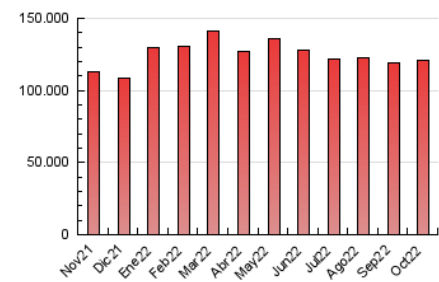

Páginas (x 1000)