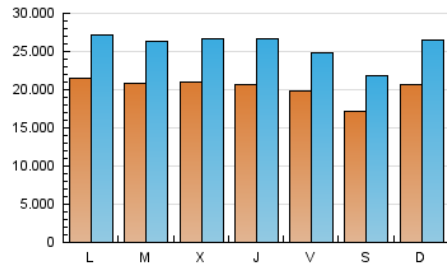

1. Cifras totales y promedios (Nacional e Internacional)

MES - AÑO	NAVEGADORES UNICOS	VISITAS	PAGINAS
Octubre - 2022	26.119.228	79.558.385	120.878.924
PROMEDIO DIARIO	2.018.120	2.566.400	3.899.320
PROMEDIO LUNES-VIERNES	2.078.507	2.640.488	4.013.176
PROMEDIO SABADO-DOMINGO	1.891.307	2.410.813	3.660.223
PAGINAS / VISITAS	1,52		
DURACION MEDIA VISITAS	0:01:43		
DURACION MEDIA PAGINAS	0:03:08		

2. Secciones (Nacional e Internacional)

	PAGINAS	%
HOME	31.043.527	25.68 %
RESTO	89.835.397	74.32 %

3. Por día del mes (Nacional e Internacional)

Día	N. únicos	Visitas	Páginas	Día	N. únicos	Visitas	Páginas	Día	N. únicos	Visitas	Páginas
1	1.650.548	2.137.605	3.207.888	11	2.087.000	2.621.960	3.928.003	21	2.082.484	2.556.624	3.737.009
2	1.952.598	2.504.966	3.773.023	12	2.207.406	2.840.300	4.435.351	22	1.868.568	2.301.229	3.432.745
3	2.059.331	2.678.703	4.004.365	13	1.975.392	2.596.103	4.220.256	23	2.274.627	2.878.340	4.265.089
4	2.028.472	2.627.174	4.022.450	14	1.907.406	2.454.438	3.790.034	24	2.316.524	2.892.866	4.270.088
5	2.086.002	2.685.203	4.066.015	15	1.707.017	2.160.032	3.293.852	25	2.038.226	2.579.508	3.987.555
6	1.944.869	2.558.065	3.916.719	16	2.120.947	2.762.746	4.380.874	26	2.139.748	2.675.502	4.060.566
7	1.901.325	2.399.611	3.673.922	17	2.321.512	2.946.358	4.469.352	27	2.266.006	2.837.310	4.186.672
8	1.611.263	2.036.759	3.162.809	18	2.178.343	2.713.216	4.115.575	28	2.045.248	2.552.733	3.840.789
9	1.791.078	2.305.587	3.542.264	19	1.968.171	2.498.240	3.790.868	29	1.773.196	2.253.851	3.391.637
10	1.841.169	2.394.956	3.768.516	20	2.076.719	2.649.727	4.059.723	30	2.163.230	2.767.015	4.152.045
								31	2.177.287	2.691.658	3.932.870

4. Gráficas (Nacional e Internacional)

4.1 Por día de la semana (promedio)

N. únicos / Visitas (x 100)

Páginas (x 100)

4.2 Por franja horaria (promedio)

Visitas_ (x 1000)

Páginas (x 1000)

4.3 Por meses