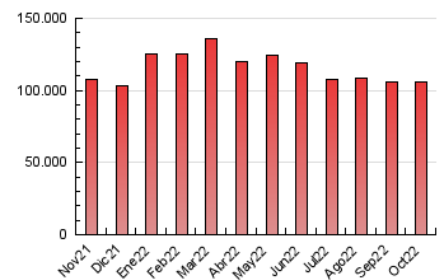

Páginas (x 1000)