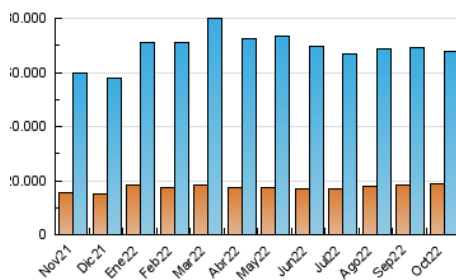

2. Secciones (Nacional)

	PAGINAS	%
HOME	30.212.352	28.47 %
RESTO	75.891.344	71.53 %

3. Por día del mes (Nacional)

Día	N. únicos	Visitas	Páginas	Día	N. únicos	Visitas	Páginas	Día	N. únicos	Visitas	Páginas
1	1.350.888	1.796.985	2.787.025	11	1.756.390	2.242.922	3.445.194	21	1.778.775	2.219.553	3.311.491
2	1.608.258	2.098.809	3.261.947	12	1.953.189	2.541.066	4.038.963	22	1.526.105	1.936.376	2.972.986
3	1.725.284	2.290.989	3.510.424	13	1.703.753	2.284.953	3.806.453	23	1.940.008	2.506.118	3.791.015
4	1.646.624	2.204.450	3.484.919	14	1.636.617	2.146.703	3.388.647	24	1.986.036	2.516.612	3.792.313
5	1.709.089	2.266.588	3.531.437	15	1.395.279	1.812.078	2.858.289	25	1.725.014	2.230.234	3.536.183
6	1.583.138	2.147.078	3.393.687	16	1.809.982	2.389.711	3.887.219	26	1.779.760	2.276.677	3.552.904
7	1.594.797	2.068.198	3.247.727	17	1.875.206	2.439.242	3.813.528	27	1.873.199	2.368.091	3.603.694
8	1.317.707	1.711.229	2.753.133	18	1.793.902	2.291.719	3.578.408	28	1.626.781	2.088.888	3.268.261
9	1.471.915	1.945.199	3.089.199	19	1.591.995	2.075.962	3.257.506	29	1.476.530	1.906.040	2.958.826
10	1.516.358	2.046.983	3.322.369	20	1.695.733	2.201.233	3.500.654	30	1.930.570	2.506.370	3.812.620
								31	1.896.596	2.391.106	3.546.675

4. Gráficas (Nacional)

4.1 Por día de la semana (promedio)

N. únicos / Visitas (x 100)

Páginas (x 100)

4.2 Por franja horaria (promedio)

Visitas_ (x 1000)

Páginas (x 1000)

4.3 Por meses

N. únicos / Visitas (x 1000)

Páginas (x 1000)

5. Observaciones

Este Medio Electrónico de Comunicación ha sido medido por la herramienta Google Analytics de Google (Universal Analytics)

6. Definiciones básicas (Para más información ver Normas Técnicas para el Control de los Medios Electrónicos de Comunicación)

Visita:

Una secuencia ininterrumpida de páginas servidas a un usuario válido. Si dicho usuario no realiza peticiones de páginas en un periodo de tiempo (30 min) la siguiente petición constituirá el inicio de una nueva visita.