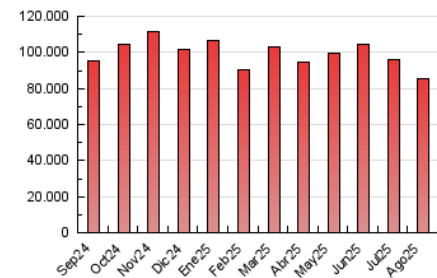

2. Secciones (Nacional)

	PAGINAS	%
HOME	21.499.981	25.20 %
RESTO	63.825.189	74.80 %

3. Por día del mes (Nacional)

Día	N. únicos	Visitas	Páginas	Día	N. únicos	Visitas	Páginas	Día	N. únicos	Visitas	Páginas
1	1.124.905	1.530.934	2.506.842	11	1.193.305	1.576.144	2.659.693	21	1.349.022	1.803.886	2.891.976
2	1.293.546	1.705.022	2.754.286	12	1.373.668	1.832.862	2.932.687	22	1.284.730	1.741.365	2.677.116
3	1.207.724	1.637.338	2.548.130	13	1.301.343	1.702.584	2.716.570	23	1.120.750	1.515.977	2.354.322
4	1.122.812	1.525.962	2.516.938	14	1.257.926	1.683.887	2.639.329	24	1.189.267	1.583.649	2.532.749
5	1.292.240	1.742.442	2.740.546	15	1.722.679	2.295.478	3.362.013	25	1.285.253	1.686.421	2.790.603
6	1.264.357	1.737.527	2.749.914	16	1.209.526	1.625.872	2.523.700	26	1.295.470	1.700.354	2.923.879
7	1.194.695	1.574.079	2.569.180	17	1.570.697	2.173.420	3.191.465	27	1.670.909	2.172.183	3.374.056
8	1.115.654	1.546.938	2.585.777	18	1.427.241	1.872.755	2.952.562	28	1.363.944	1.742.927	2.854.129
9	1.134.404	1.552.910	2.425.917	19	1.221.926	1.656.368	2.696.158	29	1.194.884	1.630.746	2.519.532
10	1.310.935	1.725.095	2.736.689	20	1.406.176	1.865.417	2.993.159	30	1.220.102	1.565.696	2.505.433
								31	1.505.108	1.951.678	3.099.820

4. Gráficas (Nacional)

4.1 Por día de la semana (promedio)

N. únicos / Visitas (x 100)

Páginas (x 100)

4.2 Por franja horaria (promedio)

Visitas_ (x 1000)

Páginas (x 1000)

4.3 Por meses

N. únicos / Visitas (x 1000)

Páginas (x 1000)

5. Observaciones

Este Medio Electrónico de Comunicación ha sido medido por la herramienta Google Analytics de Google (GA4).

6. Definiciones básicas (Para más información ver Normas Técnicas para el Control de los Medios Electrónicos de Comunicación)