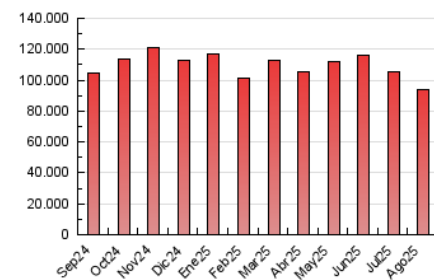

Páginas (x 1000)