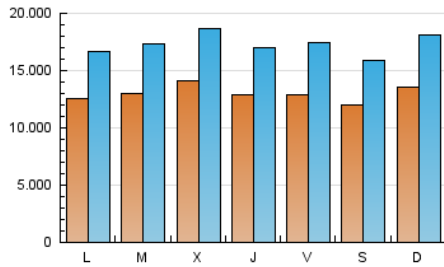

1. Cifras totales y promedios (Nacional)

MES - AÑO	NAVEGADORES UNICOS	VISITAS	PAGINAS
Agosto - 2025	13.221.041	53.608.220	85.325.170
PROMEDIO DIARIO	1.297.587	1.730.901	2.752.425
PROMEDIO LUNES-VIERNES	1.307.769	1.743.869	2.792.984
PROMEDIO SABADO-DOMINGO	1.276.206	1.703.666	2.667.251
PAGINAS / VISITAS	1,59		
DURACION MEDIA VISITAS	0:02:58		
TIEMPO INTERACCIÓN MEDIO	0:05:04		

2. Secciones (Nacional)

	PAGINAS	%
HOME	21.499.981	25.20 %
RESTO	63.825.189	74.80 %

3. Por día del mes (Nacional)

Día	N. únicos	Visitas	Páginas	Día	N. únicos	Visitas	Páginas	Día	N. únicos	Visitas	Páginas
1	1.124.905	1.530.934	2.506.842	11	1.193.305	1.576.144	2.659.693	21	1.349.022	1.803.886	2.891.976
2	1.293.546	1.705.022	2.754.286	12	1.373.668	1.832.862	2.932.687	22	1.284.730	1.741.365	2.677.116
3	1.207.724	1.637.338	2.548.130	13	1.301.343	1.702.584	2.716.570	23	1.120.750	1.515.977	2.354.322
4	1.122.812	1.525.962	2.516.938	14	1.257.926	1.683.887	2.639.329	24	1.189.267	1.583.649	2.532.749
5	1.292.240	1.742.442	2.740.546	15	1.722.679	2.295.478	3.362.013	25	1.285.253	1.686.421	2.790.603
6	1.264.357	1.737.527	2.749.914	16	1.209.526	1.625.872	2.523.700	26	1.295.470	1.700.354	2.923.879
7	1.194.695	1.574.079	2.569.180	17	1.570.697	2.173.420	3.191.465	27	1.670.909	2.172.183	3.374.056
8	1.115.654	1.546.938	2.585.777	18	1.427.241	1.872.755	2.952.562	28	1.363.944	1.742.927	2.854.129
9	1.134.404	1.552.910	2.425.917	19	1.221.926	1.656.368	2.696.158	29	1.194.884	1.630.746	2.519.532
10	1.310.935	1.725.095	2.736.689	20	1.406.176	1.865.417	2.993.159	30	1.220.102	1.565.696	2.505.433
								31	1.505.108	1.951.678	3.099.820

4. Gráficas (Nacional)

4.1 Por día de la semana (promedio)

N. únicos / Visitas (x 100)

Páginas (x 100)

4.2 Por franja horaria (promedio)

Visitas_ (x 1000)

Páginas (x 1000)

4.3 Por meses