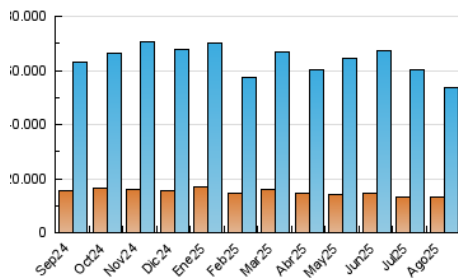

2. Secciones (Nacional)

	PAGINAS	%
HOME	21.499.981	25.20 %
RESTO	63.825.189	74.80 %

3. Por día del mes (Nacional)

Día	N. únicos	Visitas	Páginas	Día	N. únicos	Visitas	Páginas	Día	N. únicos	Visitas	Páginas
1	1.124.905	1.530.934	2.506.842	11	1.193.305	1.576.144	2.659.693	21	1.349.022	1.803.886	2.891.976
2	1.293.546	1.705.022	2.754.286	12	1.373.668	1.832.862	2.932.687	22	1.284.730	1.741.365	2.677.116
3	1.207.724	1.637.338	2.548.130	13	1.301.343	1.702.584	2.716.570	23	1.120.750	1.515.977	2.354.322
4	1.122.812	1.525.962	2.516.938	14	1.257.926	1.683.887	2.639.329	24	1.189.267	1.583.649	2.532.749
5	1.292.240	1.742.442	2.740.546	15	1.722.679	2.295.478	3.362.013	25	1.285.253	1.686.421	2.790.603
6	1.264.357	1.737.527	2.749.914	16	1.209.526	1.625.872	2.523.700	26	1.295.470	1.700.354	2.923.879
7	1.194.695	1.574.079	2.569.180	17	1.570.697	2.173.420	3.191.465	27	1.670.909	2.172.183	3.374.056
8	1.115.654	1.546.938	2.585.777	18	1.427.241	1.872.755	2.952.562	28	1.363.944	1.742.927	2.854.129
9	1.134.404	1.552.910	2.425.917	19	1.221.926	1.656.368	2.696.158	29	1.194.884	1.630.746	2.519.532
10	1.310.935	1.725.095	2.736.689	20	1.406.176	1.865.417	2.993.159	30	1.220.102	1.565.696	2.505.433
								31	1.505.108	1.951.678	3.099.820

4. Gráficas (Nacional)

4.1 Por día de la semana (promedio)

N. únicos / Visitas (x 100)

Páginas (x 100)

4.2 Por franja horaria (promedio)

Visitas_ (x 1000)

Páginas (x 1000)

4.3 Por meses

N. únicos / Visitas (x 1000)

Páginas (x 1000)

5. Observaciones

Este Medio Electrónico de Comunicación ha sido medido por la herramienta Google Analytics de Google (GA4).

6. Definiciones básicas (Para más información ver Normas Técnicas para el Control de los Medios Electrónicos de Comunicación)