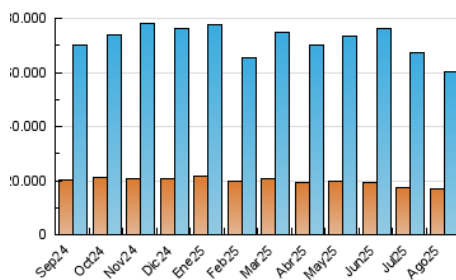

4.3 Por meses

N. únicos / Visitas (x 1000)