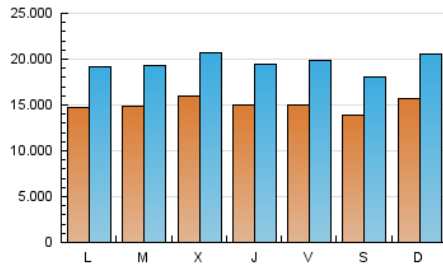

1. Cifras totales y promedios (Nacional e Internacional)

MES - AÑO	NAVEGADORES UNICOS	VISITAS	PAGINAS
Agosto - 2025	16.919.796	60.055.875	94.290.862
PROMEDIO DIARIO	1.497.678	1.955.296	3.041.641
PROMEDIO LUNES-VIERNES	1.509.090	1.969.003	3.085.010
PROMEDIO SABADO-DOMINGO	1.473.711	1.926.512	2.950.566
PAGINAS / VISITAS	1,56		
DURACION MEDIA VISITAS	0:02:50		
TIEMPO INTERACCIÓN MEDIO	0:04:13		

2. Secciones (Nacional e Internacional)

	PAGINAS	%
HOME	22.509.104	23.87 %
RESTO	71.781.758	76.13 %

3. Por día del mes (Nacional e Internacional)

Día	N. únicos	Visitas	Páginas	Día	N. únicos	Visitas	Páginas	Día	N. únicos	Visitas	Páginas
1	1.263.194	1.713.979	2.738.584	11	1.402.192	1.806.552	2.961.775	21	1.529.396	2.006.547	3.160.878
2	1.517.804	1.945.551	3.071.662	12	1.575.762	2.043.790	3.228.737	22	1.499.372	1.990.178	2.984.870
3	1.498.695	1.946.027	2.947.526	13	1.535.582	1.933.743	3.035.494	23	1.292.243	1.711.513	2.610.566
4	1.332.805	1.764.124	2.816.021	14	1.540.926	2.004.160	3.033.771	24	1.408.742	1.848.251	2.846.863
5	1.506.424	1.977.631	3.047.435	15	1.989.391	2.604.515	3.738.957	25	1.565.955	2.000.343	3.185.083
6	1.457.995	1.963.246	3.033.551	16	1.392.692	1.838.731	2.790.248	26	1.503.739	1.940.657	3.225.368
7	1.385.084	1.767.959	2.848.818	17	1.724.290	2.361.975	3.430.805	27	1.855.371	2.365.763	3.644.750
8	1.305.067	1.731.934	2.858.614	18	1.593.000	2.074.260	3.194.219	28	1.563.883	1.974.482	3.137.065
9	1.298.847	1.736.123	2.660.285	19	1.337.999	1.787.639	2.884.044	29	1.412.099	1.873.196	2.822.988
10	1.500.207	1.944.957	3.008.119	20	1.535.661	2.024.365	3.204.182	30	1.415.771	1.771.779	2.775.849
								31	1.687.821	2.160.215	3.363.735

4. Gráficas (Nacional e Internacional)

4.1 Por día de la semana (promedio)

N. únicos / Visitas (x 100)

Páginas (x 100)

4.2 Por franja horaria (promedio)

Visitas_ (x 1000)

Páginas (x 1000)

4.3 Por meses