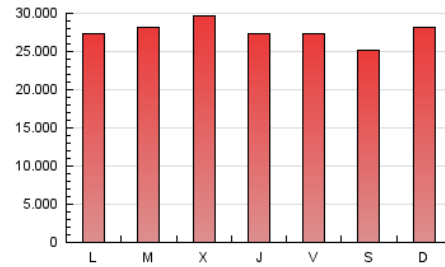

1. Cifras totales y promedios (Nacional)

MES - AÑO	NAVEGADORES UNICOS	VISITAS	PAGINAS
Agosto - 2025	13.221.041	53.608.220	85.325.170
PROMEDIO DIARIO	1.297.587	1.730.901	2.752.425
PROMEDIO LUNES-VIERNES	1.307.769	1.743.869	2.792.984
PROMEDIO SABADO-DOMINGO	1.276.206	1.703.666	2.667.251
PAGINAS / VISITAS	1,59		
DURACION MEDIA VISITAS	0:02:58		
TIEMPO INTERACCIÓN MEDIO	0:05:04		

2. Secciones (Nacional)

	PAGINAS	%
HOME	21.499.981	25.20 %
RESTO	63.825.189	74.80 %

3. Por día del mes (Nacional)

Día	N. únicos	Visitas	Páginas	Día	N. únicos	Visitas	Páginas	Día	N. únicos	Visitas	Páginas
1	1.124.905	1.530.934	2.506.842	11	1.193.305	1.576.144	2.659.693	21	1.349.022	1.803.886	2.891.976
2	1.293.546	1.705.022	2.754.286	12	1.373.668	1.832.862	2.932.687	22	1.284.730	1.741.365	2.677.116
3	1.207.724	1.637.338	2.548.130	13	1.301.343	1.702.584	2.716.570	23	1.120.750	1.515.977	2.354.322
4	1.122.812	1.525.962	2.516.938	14	1.257.926	1.683.887	2.639.329	24	1.189.267	1.583.649	2.532.749
5	1.292.240	1.742.442	2.740.546	15	1.722.679	2.295.478	3.362.013	25	1.285.253	1.686.421	2.790.603
6	1.264.357	1.737.527	2.749.914	16	1.209.526	1.625.872	2.523.700	26	1.295.470	1.700.354	2.923.879
7	1.194.695	1.574.079	2.569.180	17	1.570.697	2.173.420	3.191.465	27	1.670.909	2.172.183	3.374.056
8	1.115.654	1.546.938	2.585.777	18	1.427.241	1.872.755	2.952.562	28	1.363.944	1.742.927	2.854.129
9	1.134.404	1.552.910	2.425.917	19	1.221.926	1.656.368	2.696.158	29	1.194.884	1.630.746	2.519.532
10	1.310.935	1.725.095	2.736.689	20	1.406.176	1.865.417	2.993.159	30	1.220.102	1.565.696	2.505.433
								31	1.505.108	1.951.678	3.099.820

4. Gráficas (Nacional)

4.1 Por día de la semana (promedio)

N. únicos / Visitas (x 100)

Páginas (x 100)

4.2 Por franja horaria (promedio)

Visitas_ (x 1000)

Páginas (x 1000)

4.3 Por meses