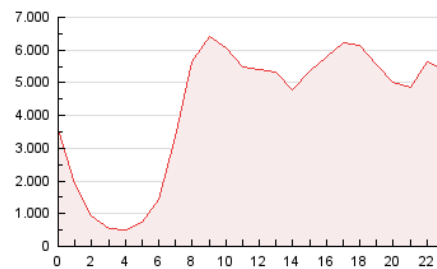

2. Secciones (Nacional)

	PAGINAS	%
HOME	10.321.330	10.41 %
RESTO	88.871.265	89.59 %

3. Por día del mes (Nacional)

Día	N. únicos	Visitas	Páginas	Día	N. únicos	Visitas	Páginas	Día	N. únicos	Visitas	Páginas
1	1.390.010	1.889.322	3.140.433	11	2.063.420	2.746.976	3.932.294	21	1.415.188	1.891.681	2.966.145
2	1.347.847	1.862.275	2.987.662	12	1.775.116	2.416.705	3.629.853	22	1.420.160	1.924.448	2.908.179
3	1.253.864	1.750.463	2.763.995	13	1.575.444	2.122.445	3.136.779	23	1.406.714	1.879.372	3.014.585
4	1.748.134	2.376.106	3.693.037	14	1.296.154	1.755.384	2.878.130	24	1.170.605	1.606.656	2.510.609
5	1.536.027	2.106.772	3.368.225	15	1.558.292	2.111.385	3.249.765	25	1.401.765	1.867.957	2.800.253
6	1.590.646	2.179.210	3.449.569	16	1.451.231	1.983.786	3.018.717	26	1.574.767	2.105.654	3.212.742
7	1.438.839	1.995.866	3.292.314	17	1.225.685	1.751.166	2.627.397	27	1.402.119	1.877.801	3.016.684
8	1.521.267	2.340.744	3.862.186	18	1.465.217	2.067.422	3.173.009	28	1.536.067	1.967.714	3.160.986
9	1.429.236	2.054.057	3.181.008	19	1.577.149	2.190.748	3.505.789	29	1.758.835	2.329.836	3.584.178
10	1.687.910	2.341.102	3.435.253	20	1.543.818	2.014.427	3.179.222	30	1.641.896	2.190.385	3.291.893
								31	1.616.586	2.132.540	3.221.704

4. Gráficas (Nacional)

4.1 Por día de la semana (promedio)

N. únicos / Visitas (x 100)

Páginas (x 100)

4.2 Por franja horaria (promedio)

Visitas_ (x 1000)

Páginas (x 1000)

4.3 Por meses

N. únicos / Visitas (x 1000)

Páginas (x 1000)

5. Observaciones

Este Medio Electrónico de Comunicación ha sido medido por la herramienta Google Analytics de Google (GA4).

Nota: Debido a un fallo técnico en la herramienta de medición, no relacionado con OJD interactiva, los datos del 27/08/2024 pueden estar incompletos.