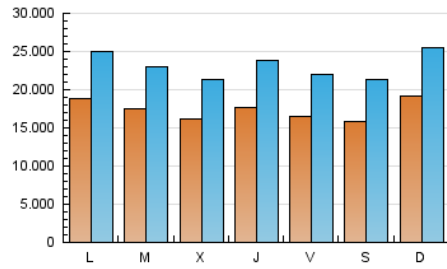

1. Cifras totales y promedios (Nacional e Internacional)

MES - AÑO	NAVEGADORES UNICOS	VISITAS	PAGINAS
Agosto - 2024	20.806.687	71.494.642	109.113.167
PROMEDIO DIARIO	1.732.100	2.306.279	3.519.780
PROMEDIO LUNES-VIERNES	1.732.386	2.303.938	3.553.989
PROMEDIO SABADO-DOMINGO	1.731.401	2.312.001	3.436.157
PAGINAS / VISITAS	1,53		
DURACION MEDIA VISITAS	0:02:38		
TIEMPO INTERACCIÓN MEDIO	0:04:00		

2. Secciones (Nacional e Internacional)

	PAGINAS	%
HOME	23.515.021	21.55 %
RESTO	85.598.146	78.45 %

3. Por día del mes (Nacional e Internacional)

Día	N. únicos	Visitas	Páginas	Día	N. únicos	Visitas	Páginas	Día	N. únicos	Visitas	Páginas
1	1.568.484	2.091.042	3.407.075	11	2.507.416	3.249.255	4.518.635	21	1.659.120	2.176.708	3.304.279
2	1.509.613	2.036.286	3.230.581	12	2.250.514	2.916.421	4.247.242	22	1.671.231	2.226.034	3.271.615
3	1.432.493	1.934.973	3.019.378	13	1.881.207	2.460.462	3.561.809	23	1.656.921	2.137.923	3.360.110
4	1.922.860	2.577.385	3.963.441	14	1.507.030	1.992.121	3.199.287	24	1.357.985	1.810.935	2.783.368
5	1.693.166	2.272.191	3.608.432	15	1.853.461	2.439.905	3.661.973	25	1.588.797	2.070.544	3.071.747
6	1.737.327	2.346.316	3.675.277	16	1.661.905	2.209.794	3.332.909	26	1.753.831	2.299.408	3.481.031
7	1.629.778	2.210.130	3.586.042	17	1.393.006	1.938.684	2.867.143	27	1.562.779	2.085.356	3.268.057
8	1.751.161	2.595.377	4.216.543	18	1.669.916	2.283.504	3.463.271	28	1.699.090	2.174.951	3.416.353
9	1.620.817	2.300.729	3.484.457	19	1.860.119	2.507.899	3.898.276	29	1.956.091	2.537.363	3.865.183
10	1.892.925	2.569.754	3.739.532	20	1.819.739	2.314.332	3.563.570	30	1.809.112	2.355.885	3.547.652
								31	1.817.208	2.372.975	3.498.899

4. Gráficas (Nacional e Internacional)

4.1 Por día de la semana (promedio)

N. únicos / Visitas (x 100)

Páginas (x 100)

4.2 Por franja horaria (promedio)

Visitas_ (x 1000)

Páginas (x 1000)

4.3 Por meses