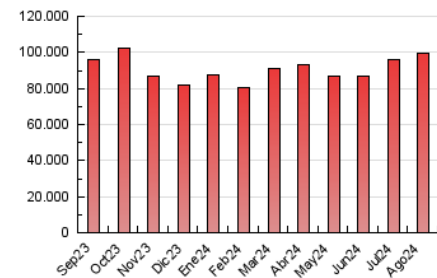

2. Secciones (Nacional)

	PAGINAS	%
HOME	10.321.330	10.41 %
RESTO	88.871.265	89.59 %

3. Por día del mes (Nacional)

Día	N. únicos	Visitas	Páginas	Día	N. únicos	Visitas	Páginas	Día	N. únicos	Visitas	Páginas
1	1.390.010	1.889.322	3.140.433	11	2.063.420	2.746.976	3.932.294	21	1.415.188	1.891.681	2.966.145
2	1.347.847	1.862.275	2.987.662	12	1.775.116	2.416.705	3.629.853	22	1.420.160	1.924.448	2.908.179
3	1.253.864	1.750.463	2.763.995	13	1.575.444	2.122.445	3.136.779	23	1.406.714	1.879.372	3.014.585
4	1.748.134	2.376.106	3.693.037	14	1.296.154	1.755.384	2.878.130	24	1.170.605	1.606.656	2.510.609
5	1.536.027	2.106.772	3.368.225	15	1.558.292	2.111.385	3.249.765	25	1.401.765	1.867.957	2.800.253
6	1.590.646	2.179.210	3.449.569	16	1.451.231	1.983.786	3.018.717	26	1.574.767	2.105.654	3.212.742
7	1.438.839	1.995.866	3.292.314	17	1.225.685	1.751.166	2.627.397	27	1.402.119	1.877.801	3.016.684
8	1.521.267	2.340.744	3.862.186	18	1.465.217	2.067.422	3.173.009	28	1.536.067	1.967.714	3.160.986
9	1.429.236	2.054.057	3.181.008	19	1.577.149	2.190.748	3.505.789	29	1.758.835	2.329.836	3.584.178
10	1.687.910	2.341.102	3.435.253	20	1.543.818	2.014.427	3.179.222	30	1.641.896	2.190.385	3.291.893
								31	1.616.586	2.132.540	3.221.704

4. Gráficas (Nacional)

4.1 Por día de la semana (promedio)

N. únicos / Visitas (x 100)

Páginas (x 100)

4.2 Por franja horaria (promedio)

Visitas_ (x 1000)

Páginas (x 1000)

4.3 Por meses

N. únicos / Visitas (x 1000)

Páginas (x 1000)

5. Observaciones

Este Medio Electrónico de Comunicación ha sido medido por la herramienta Google Analytics de Google (GA4).

Nota: Debido a un fallo técnico en la herramienta de medición, no relacionado con OJD interactiva, los datos del 27/08/2024 pueden estar incompletos.