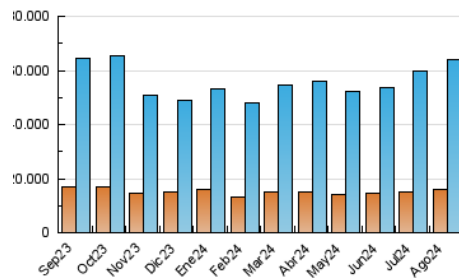

2. Secciones (Nacional)

	PAGINAS	%
HOME	10.321.330	10.41 %
RESTO	88.871.265	89.59 %

3. Por día del mes (Nacional)

Día	N. únicos	Visitas	Páginas	Día	N. únicos	Visitas	Páginas	Día	N. únicos	Visitas	Páginas
1	1.390.010	1.889.322	3.140.433	11	2.063.420	2.746.976	3.932.294	21	1.415.188	1.891.681	2.966.145
2	1.347.847	1.862.275	2.987.662	12	1.775.116	2.416.705	3.629.853	22	1.420.160	1.924.448	2.908.179
3	1.253.864	1.750.463	2.763.995	13	1.575.444	2.122.445	3.136.779	23	1.406.714	1.879.372	3.014.585
4	1.748.134	2.376.106	3.693.037	14	1.296.154	1.755.384	2.878.130	24	1.170.605	1.606.656	2.510.609
5	1.536.027	2.106.772	3.368.225	15	1.558.292	2.111.385	3.249.765	25	1.401.765	1.867.957	2.800.253
6	1.590.646	2.179.210	3.449.569	16	1.451.231	1.983.786	3.018.717	26	1.574.767	2.105.654	3.212.742
7	1.438.839	1.995.866	3.292.314	17	1.225.685	1.751.166	2.627.397	27	1.402.119	1.877.801	3.016.684
8	1.521.267	2.340.744	3.862.186	18	1.465.217	2.067.422	3.173.009	28	1.536.067	1.967.714	3.160.986
9	1.429.236	2.054.057	3.181.008	19	1.577.149	2.190.748	3.505.789	29	1.758.835	2.329.836	3.584.178
10	1.687.910	2.341.102	3.435.253	20	1.543.818	2.014.427	3.179.222	30	1.641.896	2.190.385	3.291.893
								31	1.616.586	2.132.540	3.221.704

4. Gráficas (Nacional)

4.1 Por día de la semana (promedio)

N. únicos / Visitas (x 100)

Páginas (x 100)

4.2 Por franja horaria (promedio)

Visitas_ (x 1000)

Páginas (x 1000)

4.3 Por meses

N. únicos / Visitas (x 1000)

Páginas (x 1000)

5. Observaciones

Este Medio Electrónico de Comunicación ha sido medido por la herramienta Google Analytics de Google (GA4).

Nota: Debido a un fallo técnico en la herramienta de medición, no relacionado con OJD interactiva, los datos del 27/08/2024 pueden estar incompletos.

Visita:

Una secuencia ininterrumpida de páginas servidas a un usuario válido. Si dicho usuario no realiza peticiones de páginas en un periodo de tiempo (30 min) la siguiente petición constituirá el inicio de una nueva visita.