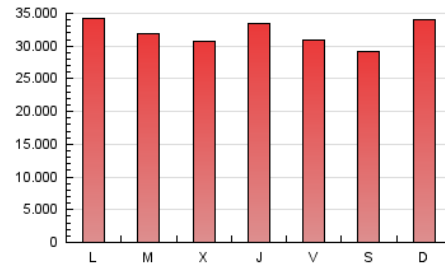

1. Cifras totales y promedios (Nacional)

MES - AÑO	NAVEGADORES UNICOS	VISITAS	PAGINAS
Agosto - 2024	15.887.373	63.830.405	99.192.595
PROMEDIO DIARIO	1.510.323	2.059.045	3.199.761
PROMEDIO LUNES-VIERNES	1.508.492	2.054.092	3.228.866
PROMEDIO SABADO-DOMINGO	1.514.798	2.071.154	3.128.617
PAGINAS / VISITAS	1,55		
DURACION MEDIA VISITAS	0:02:44		
TIEMPO INTERACCIÓN MEDIO	0:04:50		

2. Secciones (Nacional)

	PAGINAS	%
HOME	10.321.330	10.41 %
RESTO	88.871.265	89.59 %

3. Por día del mes (Nacional)

Día	N. únicos	Visitas	Páginas	Día	N. únicos	Visitas	Páginas	Día	N. únicos	Visitas	Páginas
1	1.390.010	1.889.322	3.140.433	11	2.063.420	2.746.976	3.932.294	21	1.415.188	1.891.681	2.966.145
2	1.347.847	1.862.275	2.987.662	12	1.775.116	2.416.705	3.629.853	22	1.420.160	1.924.448	2.908.179
3	1.253.864	1.750.463	2.763.995	13	1.575.444	2.122.445	3.136.779	23	1.406.714	1.879.372	3.014.585
4	1.748.134	2.376.106	3.693.037	14	1.296.154	1.755.384	2.878.130	24	1.170.605	1.606.656	2.510.609
5	1.536.027	2.106.772	3.368.225	15	1.558.292	2.111.385	3.249.765	25	1.401.765	1.867.957	2.800.253
6	1.590.646	2.179.210	3.449.569	16	1.451.231	1.983.786	3.018.717	26	1.574.767	2.105.654	3.212.742
7	1.438.839	1.995.866	3.292.314	17	1.225.685	1.751.166	2.627.397	27	1.402.119	1.877.801	3.016.684
8	1.521.267	2.340.744	3.862.186	18	1.465.217	2.067.422	3.173.009	28	1.536.067	1.967.714	3.160.986
9	1.429.236	2.054.057	3.181.008	19	1.577.149	2.190.748	3.505.789	29	1.758.835	2.329.836	3.584.178
10	1.687.910	2.341.102	3.435.253	20	1.543.818	2.014.427	3.179.222	30	1.641.896	2.190.385	3.291.893
								31	1.616.586	2.132.540	3.221.704

4. Gráficas (Nacional)

4.1 Por día de la semana (promedio)

N. únicos / Visitas (x 100)

Páginas (x 100)

4.2 Por franja horaria (promedio)

Visitas_ (x 1000)

Páginas (x 1000)

4.3 Por meses