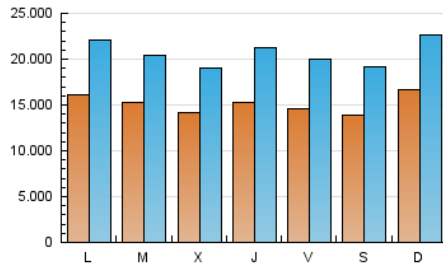

1. Cifras totales y promedios (Nacional)

MES - AÑO	NAVEGADORES UNICOS	VISITAS	PAGINAS
Agosto - 2024	15.887.373	63.830.405	99.192.595
PROMEDIO DIARIO	1.510.323	2.059.045	3.199.761
PROMEDIO LUNES-VIERNES	1.508.492	2.054.092	3.228.866
PROMEDIO SABADO-DOMINGO	1.514.798	2.071.154	3.128.617
PAGINAS / VISITAS	1,55		
DURACION MEDIA VISITAS	0:02:44		
TIEMPO INTERACCIÓN MEDIO	0:04:50		

2. Secciones (Nacional)

	PAGINAS	%
HOME	10.321.330	10.41 %
RESTO	88.871.265	89.59 %

3. Por día del mes (Nacional)

Día	N. únicos	Visitas	Páginas	Día	N. únicos	Visitas	Páginas	Día	N. únicos	Visitas	Páginas
1	1.390.010	1.889.322	3.140.433	11	2.063.420	2.746.976	3.932.294	21	1.415.188	1.891.681	2.966.145
2	1.347.847	1.862.275	2.987.662	12	1.775.116	2.416.705	3.629.853	22	1.420.160	1.924.448	2.908.179
3	1.253.864	1.750.463	2.763.995	13	1.575.444	2.122.445	3.136.779	23	1.406.714	1.879.372	3.014.585
4	1.748.134	2.376.106	3.693.037	14	1.296.154	1.755.384	2.878.130	24	1.170.605	1.606.656	2.510.609
5	1.536.027	2.106.772	3.368.225	15	1.558.292	2.111.385	3.249.765	25	1.401.765	1.867.957	2.800.253
6	1.590.646	2.179.210	3.449.569	16	1.451.231	1.983.786	3.018.717	26	1.574.767	2.105.654	3.212.742
7	1.438.839	1.995.866	3.292.314	17	1.225.685	1.751.166	2.627.397	27	1.402.119	1.877.801	3.016.684
8	1.521.267	2.340.744	3.862.186	18	1.465.217	2.067.422	3.173.009	28	1.536.067	1.967.714	3.160.986
9	1.429.236	2.054.057	3.181.008	19	1.577.149	2.190.748	3.505.789	29	1.758.835	2.329.836	3.584.178
10	1.687.910	2.341.102	3.435.253	20	1.543.818	2.014.427	3.179.222	30	1.641.896	2.190.385	3.291.893
								31	1.616.586	2.132.540	3.221.704

4. Gráficas (Nacional)

4.1 Por día de la semana (promedio)

N. únicos / Visitas (x 100)

Páginas (x 100)

4.2 Por franja horaria (promedio)

Visitas_ (x 1000)

Páginas (x 1000)

4.3 Por meses