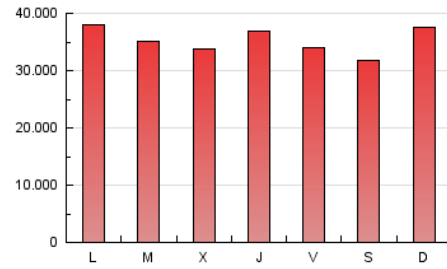

1. Cifras totales y promedios (Nacional e Internacional)

MES - AÑO	NAVEGADORES UNICOS	VISITAS	PAGINAS
Agosto - 2024	20.806.687	71.494.642	109.113.167
PROMEDIO DIARIO	1.732.100	2.306.279	3.519.780
PROMEDIO LUNES-VIERNES	1.732.386	2.303.938	3.553.989
PROMEDIO SABADO-DOMINGO	1.731.401	2.312.001	3.436.157
PAGINAS / VISITAS	1,53		
DURACION MEDIA VISITAS	0:02:38		
TIEMPO INTERACCIÓN MEDIO	0:04:00		

2. Secciones (Nacional e Internacional)

	PAGINAS	%
HOME	23.515.021	21.55 %
RESTO	85.598.146	78.45 %

3. Por día del mes (Nacional e Internacional)

Día	N. únicos	Visitas	Páginas	Día	N. únicos	Visitas	Páginas	Día	N. únicos	Visitas	Páginas
1	1.568.484	2.091.042	3.407.075	11	2.507.416	3.249.255	4.518.635	21	1.659.120	2.176.708	3.304.279
2	1.509.613	2.036.286	3.230.581	12	2.250.514	2.916.421	4.247.242	22	1.671.231	2.226.034	3.271.615
3	1.432.493	1.934.973	3.019.378	13	1.881.207	2.460.462	3.561.809	23	1.656.921	2.137.923	3.360.110
4	1.922.860	2.577.385	3.963.441	14	1.507.030	1.992.121	3.199.287	24	1.357.985	1.810.935	2.783.368
5	1.693.166	2.272.191	3.608.432	15	1.853.461	2.439.905	3.661.973	25	1.588.797	2.070.544	3.071.747
6	1.737.327	2.346.316	3.675.277	16	1.661.905	2.209.794	3.332.909	26	1.753.831	2.299.408	3.481.031
7	1.629.778	2.210.130	3.586.042	17	1.393.006	1.938.684	2.867.143	27	1.562.779	2.085.356	3.268.057
8	1.751.161	2.595.377	4.216.543	18	1.669.916	2.283.504	3.463.271	28	1.699.090	2.174.951	3.416.353
9	1.620.817	2.300.729	3.484.457	19	1.860.119	2.507.899	3.898.276	29	1.956.091	2.537.363	3.865.183
10	1.892.925	2.569.754	3.739.532	20	1.819.739	2.314.332	3.563.570	30	1.809.112	2.355.885	3.547.652
								31	1.817.208	2.372.975	3.498.899

4. Gráficas (Nacional e Internacional)

4.1 Por día de la semana (promedio)

N. únicos / Visitas (x 100)

Páginas (x 100)

4.2 Por franja horaria (promedio)

Visitas_ (x 1000)

Páginas (x 1000)

4.3 Por meses