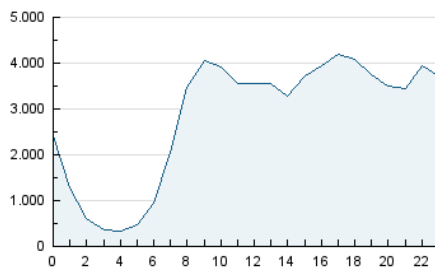

2. Secciones (Nacional)

	PAGINAS	%
HOME	10.321.330	10.41 %
RESTO	88.871.265	89.59 %

3. Por día del mes (Nacional)

Día	N. únicos	Visitas	Páginas	Día	N. únicos	Visitas	Páginas	Día	N. únicos	Visitas	Páginas
1	1.390.010	1.889.322	3.140.433	11	2.063.420	2.746.976	3.932.294	21	1.415.188	1.891.681	2.966.145
2	1.347.847	1.862.275	2.987.662	12	1.775.116	2.416.705	3.629.853	22	1.420.160	1.924.448	2.908.179
3	1.253.864	1.750.463	2.763.995	13	1.575.444	2.122.445	3.136.779	23	1.406.714	1.879.372	3.014.585
4	1.748.134	2.376.106	3.693.037	14	1.296.154	1.755.384	2.878.130	24	1.170.605	1.606.656	2.510.609
5	1.536.027	2.106.772	3.368.225	15	1.558.292	2.111.385	3.249.765	25	1.401.765	1.867.957	2.800.253
6	1.590.646	2.179.210	3.449.569	16	1.451.231	1.983.786	3.018.717	26	1.574.767	2.105.654	3.212.742
7	1.438.839	1.995.866	3.292.314	17	1.225.685	1.751.166	2.627.397	27	1.402.119	1.877.801	3.016.684
8	1.521.267	2.340.744	3.862.186	18	1.465.217	2.067.422	3.173.009	28	1.536.067	1.967.714	3.160.986
9	1.429.236	2.054.057	3.181.008	19	1.577.149	2.190.748	3.505.789	29	1.758.835	2.329.836	3.584.178
10	1.687.910	2.341.102	3.435.253	20	1.543.818	2.014.427	3.179.222	30	1.641.896	2.190.385	3.291.893
								31	1.616.586	2.132.540	3.221.704

4. Gráficas (Nacional)

4.1 Por día de la semana (promedio)

N. únicos / Visitas (x 100)

Páginas (x 100)

4.2 Por franja horaria (promedio)

Visitas_ (x 1000)

Páginas (x 1000)

4.3 Por meses

N. únicos / Visitas (x 1000)

Páginas (x 1000)

5. Observaciones

Este Medio Electrónico de Comunicación ha sido medido por la herramienta Google Analytics de Google (GA4).

Nota: Debido a un fallo técnico en la herramienta de medición, no relacionado con OJD interactiva, los datos del 27/08/2024 pueden estar incompletos.