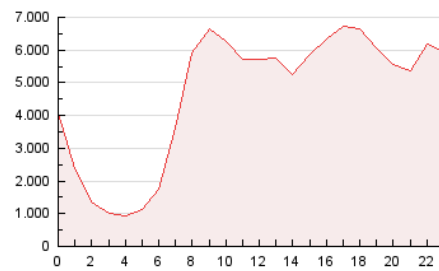

2. Secciones (Nacional e Internacional)

	PAGINAS	%
HOME	23.515.021	21.55 %
RESTO	85.598.146	78.45 %

3. Por día del mes (Nacional e Internacional)

Día	N. únicos	Visitas	Páginas	Día	N. únicos	Visitas	Páginas	Día	N. únicos	Visitas	Páginas
1	1.568.484	2.091.042	3.407.075	11	2.507.416	3.249.255	4.518.635	21	1.659.120	2.176.708	3.304.279
2	1.509.613	2.036.286	3.230.581	12	2.250.514	2.916.421	4.247.242	22	1.671.231	2.226.034	3.271.615
3	1.432.493	1.934.973	3.019.378	13	1.881.207	2.460.462	3.561.809	23	1.656.921	2.137.923	3.360.110
4	1.922.860	2.577.385	3.963.441	14	1.507.030	1.992.121	3.199.287	24	1.357.985	1.810.935	2.783.368
5	1.693.166	2.272.191	3.608.432	15	1.853.461	2.439.905	3.661.973	25	1.588.797	2.070.544	3.071.747
6	1.737.327	2.346.316	3.675.277	16	1.661.905	2.209.794	3.332.909	26	1.753.831	2.299.408	3.481.031
7	1.629.778	2.210.130	3.586.042	17	1.393.006	1.938.684	2.867.143	27	1.562.779	2.085.356	3.268.057
8	1.751.161	2.595.377	4.216.543	18	1.669.916	2.283.504	3.463.271	28	1.699.090	2.174.951	3.416.353
9	1.620.817	2.300.729	3.484.457	19	1.860.119	2.507.899	3.898.276	29	1.956.091	2.537.363	3.865.183
10	1.892.925	2.569.754	3.739.532	20	1.819.739	2.314.332	3.563.570	30	1.809.112	2.355.885	3.547.652
								31	1.817.208	2.372.975	3.498.899

4. Gráficas (Nacional e Internacional)

4.1 Por día de la semana (promedio)

N. únicos / Visitas (x 100)

Páginas (x 100)

4.2 Por franja horaria (promedio)

Visitas_ (x 1000)

Páginas (x 1000)

4.3 Por meses