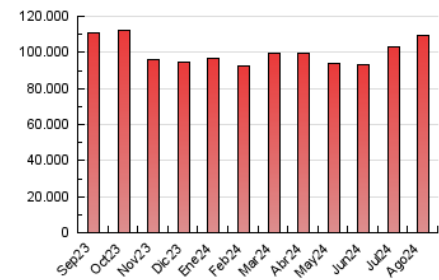

Páginas (x 1000)