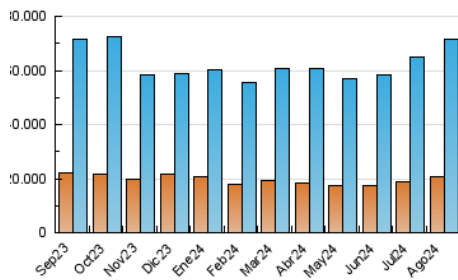

4.3 Por meses

N. únicos / Visitas (x 1000)