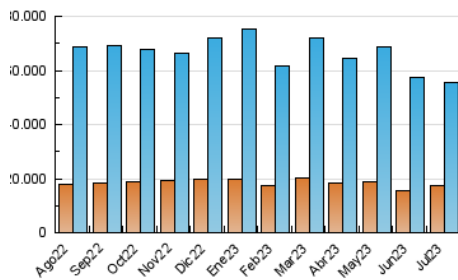

4.3 Por meses

N. únicos / Visitas (x 1000)