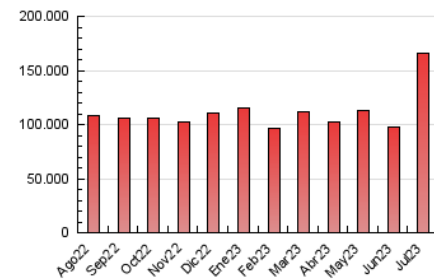

Páginas (x 1000)