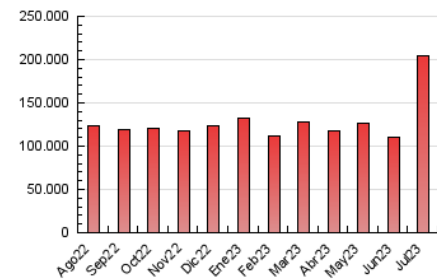

Páginas (x 1000)