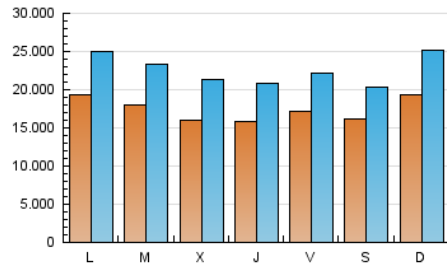

1. Cifras totales y promedios (Nacional e Internacional)

MES - AÑO	NAVEGADORES UNICOS	VISITAS	PAGINAS
Julio - 2023	24.237.887	70.368.326	204.092.280
PROMEDIO DIARIO	1.748.618	2.269.946	6.583.622
PROMEDIO LUNES-VIERNES	1.737.283	2.264.361	6.540.702
PROMEDIO SABADO-DOMINGO	1.772.423	2.281.674	6.673.753
PAGINAS / VISITAS	2,90		
DURACION MEDIA VISITAS	0:02:59		
TIEMPO INTERACCIÓN MEDIO	0:03:38		

2. Secciones (Nacional e Internacional)

	PAGINAS	%
HOME	60.421.395	29.60 %
RESTO	143.670.885	70.40 %

3. Por día del mes (Nacional e Internacional)

Día	N. únicos	Visitas	Páginas	Día	N. únicos	Visitas	Páginas	Día	N. únicos	Visitas	Páginas
1	1.208.610	1.521.231	5.063.594	11	1.597.836	2.208.834	7.046.294	21	1.659.839	2.129.085	6.282.680
2	1.672.196	2.081.938	6.139.150	12	1.572.812	2.084.896	6.617.540	22	1.905.082	2.357.534	6.432.504
3	2.003.812	2.661.046	6.711.543	13	1.503.308	2.019.029	6.064.526	23	2.676.282	3.728.675	11.092.222
4	1.709.909	2.142.987	6.422.672	14	1.798.962	2.330.159	6.865.358	24	2.780.392	3.497.151	8.926.232
5	1.492.865	1.972.842	6.153.804	15	1.551.390	2.019.591	6.179.249	25	2.102.948	2.580.153	6.951.557
6	1.467.934	1.937.312	6.009.526	16	2.138.547	2.694.870	7.811.102	26	1.565.912	2.089.476	6.001.403
7	1.619.219	2.033.276	6.351.038	17	1.873.877	2.414.891	7.090.302	27	1.732.825	2.123.262	6.305.507
8	1.717.435	2.093.580	5.905.151	18	1.809.832	2.400.739	6.768.612	28	1.808.521	2.358.966	6.571.316
9	1.594.929	1.999.326	5.845.767	19	1.759.400	2.368.980	6.842.958	29	1.660.165	2.200.874	6.259.912
10	1.559.724	2.104.455	6.545.576	20	1.627.308	2.241.175	6.727.690	30	1.599.597	2.119.118	6.008.883
								31	1.435.700	1.852.875	4.098.612

4. Gráficas (Nacional e Internacional)

4.1 Por día de la semana (promedio)

N. únicos / Visitas (x 100)

Páginas (x 100)

4.2 Por franja horaria (promedio)

Visitas_ (x 1000)

Páginas (x 1000)

4.3 Por meses