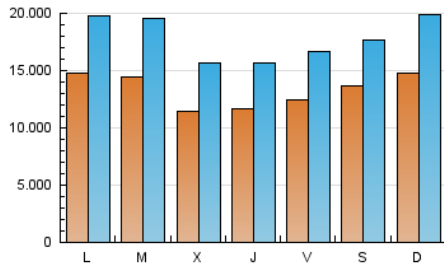

1. Cifras totales y promedios (Nacional)

MES - AÑO	NAVEGADORES UNICOS	VISITAS	PAGINAS
Julio - 2023	17.297.529	55.704.420	166.314.151
PROMEDIO DIARIO	1.343.743	1.796.917	5.364.973
PROMEDIO LUNES-VIERNES	1.306.146	1.758.188	5.297.568
PROMEDIO SABADO-DOMINGO	1.422.698	1.878.247	5.506.523
PAGINAS / VISITAS	2,99		
DURACION MEDIA VISITAS	0:03:21		
TIEMPO INTERACCIÓN MEDIO	0:04:40		

2. Secciones (Nacional)

	PAGINAS	%
HOME	34.498.528	20.74 %
RESTO	131.815.623	79.26 %

3. Por día del mes (Nacional)

Día	N. únicos	Visitas	Páginas	Día	N. únicos	Visitas	Páginas	Día	N. únicos	Visitas	Páginas
1	984.660	1.288.055	4.031.874	11	1.360.379	1.947.558	5.894.927	21	1.364.386	1.838.927	5.001.522
2	1.320.384	1.723.404	4.728.719	12	1.312.826	1.801.853	5.440.270	22	1.695.674	2.138.004	5.495.191
3	1.663.289	2.241.798	5.383.536	13	1.361.343	1.853.602	5.261.429	23	2.266.539	3.277.931	9.541.077
4	1.303.825	1.698.573	5.148.084	14	1.538.734	2.027.772	5.658.083	24	2.231.358	2.891.811	7.360.248
5	591.084	777.753	4.816.913	15	1.298.263	1.725.193	4.965.398	25	1.608.431	2.065.841	5.434.159
6	598.427	793.955	4.692.168	16	1.799.438	2.312.851	6.561.096	26	1.201.200	1.695.341	4.716.328
7	627.087	816.578	5.079.782	17	1.513.767	2.012.675	5.757.394	27	1.370.541	1.752.119	4.976.327
8	1.445.361	1.809.552	4.750.878	18	1.524.059	2.108.685	5.597.411	28	1.447.974	1.975.444	5.305.726
9	1.340.915	1.691.533	4.746.553	19	1.472.666	2.011.969	5.556.689	29	1.400.530	1.900.204	5.269.786
10	1.288.427	1.795.406	5.295.417	20	1.340.416	1.877.430	5.413.011	30	675.214	915.740	4.974.661
								31	708.843	936.863	3.459.494

4. Gráficas (Nacional)

4.1 Por día de la semana (promedio)

N. únicos / Visitas (x 100)

Páginas (x 100)

4.2 Por franja horaria (promedio)

Visitas_ (x 1000)

Páginas (x 1000)

4.3 Por meses