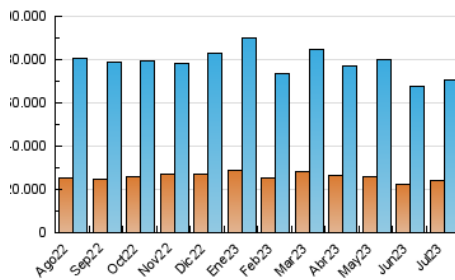

4.3 Por meses

N. únicos / Visitas (x 1000)