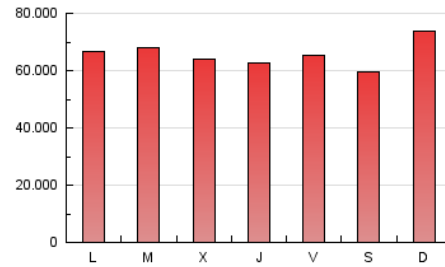

1. Cifras totales y promedios (Nacional e Internacional)

MES - AÑO	NAVEGADORES UNICOS	VISITAS	PAGINAS
Julio - 2023	24.237.887	70.368.326	204.092.280
PROMEDIO DIARIO	1.748.618	2.269.946	6.583.622
PROMEDIO LUNES-VIERNES	1.737.283	2.264.361	6.540.702
PROMEDIO SABADO-DOMINGO	1.772.423	2.281.674	6.673.753
PAGINAS / VISITAS	2,90		
DURACION MEDIA VISITAS	0:02:59		
TIEMPO INTERACCIÓN MEDIO	0:03:38		

2. Secciones (Nacional e Internacional)

	PAGINAS	%
HOME	60.421.395	29.60 %
RESTO	143.670.885	70.40 %

3. Por día del mes (Nacional e Internacional)

Día	N. únicos	Visitas	Páginas	Día	N. únicos	Visitas	Páginas	Día	N. únicos	Visitas	Páginas
1	1.208.610	1.521.231	5.063.594	11	1.597.836	2.208.834	7.046.294	21	1.659.839	2.129.085	6.282.680
2	1.672.196	2.081.938	6.139.150	12	1.572.812	2.084.896	6.617.540	22	1.905.082	2.357.534	6.432.504
3	2.003.812	2.661.046	6.711.543	13	1.503.308	2.019.029	6.064.526	23	2.676.282	3.728.675	11.092.222
4	1.709.909	2.142.987	6.422.672	14	1.798.962	2.330.159	6.865.358	24	2.780.392	3.497.151	8.926.232
5	1.492.865	1.972.842	6.153.804	15	1.551.390	2.019.591	6.179.249	25	2.102.948	2.580.153	6.951.557
6	1.467.934	1.937.312	6.009.526	16	2.138.547	2.694.870	7.811.102	26	1.565.912	2.089.476	6.001.403
7	1.619.219	2.033.276	6.351.038	17	1.873.877	2.414.891	7.090.302	27	1.732.825	2.123.262	6.305.507
8	1.717.435	2.093.580	5.905.151	18	1.809.832	2.400.739	6.768.612	28	1.808.521	2.358.966	6.571.316
9	1.594.929	1.999.326	5.845.767	19	1.759.400	2.368.980	6.842.958	29	1.660.165	2.200.874	6.259.912
10	1.559.724	2.104.455	6.545.576	20	1.627.308	2.241.175	6.727.690	30	1.599.597	2.119.118	6.008.883
								31	1.435.700	1.852.875	4.098.612

4. Gráficas (Nacional e Internacional)

4.1 Por día de la semana (promedio)

N. únicos / Visitas (x 100)

Páginas (x 100)

4.2 Por franja horaria (promedio)

Visitas_ (x 1000)

Páginas (x 1000)

4.3 Por meses