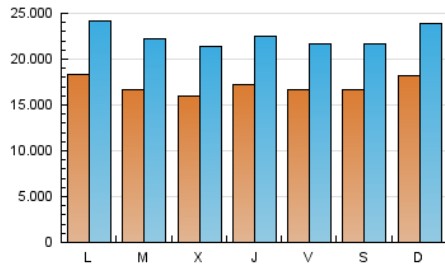

1. Cifras totales y promedios (Nacional e Internacional)

MES - AÑO	NAVEGADORES UNICOS	VISITAS	PAGINAS
Junio - 2023	22.152.561	67.494.822	110.119.593
PROMEDIO DIARIO	1.710.113	2.249.827	3.670.653
PROMEDIO LUNES-VIERNES	1.699.098	2.238.009	3.657.782
PROMEDIO SABADO-DOMINGO	1.740.401	2.282.328	3.706.048
PAGINAS / VISITAS	1,63		
DURACION MEDIA VISITAS	0:01:53		
DURACION MEDIA PAGINAS	0:02:58		

2. Secciones (Nacional e Internacional)

	PAGINAS	%
HOME	31.856.199	28.93 %
RESTO	78.263.394	71.07 %

3. Por día del mes (Nacional e Internacional)

Día	N. únicos	Visitas	Páginas	Día	N. únicos	Visitas	Páginas	Día	N. únicos	Visitas	Páginas
1	1.690.976	2.153.951	3.528.864	11	1.762.864	2.325.854	3.898.764	21	1.561.509	2.095.178	3.492.850
2	1.553.235	1.990.609	3.258.654	12	2.002.145	2.658.191	4.268.202	22	2.085.512	2.694.039	4.222.952
3	1.489.226	1.896.004	3.107.756	13	1.859.349	2.440.546	3.848.534	23	2.421.307	3.019.865	4.538.776
4	1.874.440	2.389.693	3.749.181	14	1.597.286	2.119.337	3.462.884	24	2.141.996	2.810.600	4.236.490
5	1.930.986	2.473.002	4.009.523	15	1.757.467	2.321.833	3.699.894	25	2.079.327	2.784.896	4.282.128
6	1.657.139	2.134.033	3.608.399	16	1.719.253	2.259.051	3.647.484	26	1.760.991	2.382.543	3.829.317
7	1.672.031	2.217.248	3.695.097	17	1.551.049	2.035.108	3.476.639	27	1.642.790	2.268.096	3.677.241
8	1.625.981	2.094.828	3.555.370	18	1.543.583	2.077.639	3.603.163	28	1.584.951	2.146.846	3.470.302
9	1.436.986	1.900.224	3.245.748	19	1.611.893	2.126.351	3.581.061	29	1.469.220	2.016.649	3.416.967
10	1.480.726	1.938.833	3.294.261	20	1.522.422	2.043.846	3.396.338	30	1.216.735	1.679.929	3.016.754

4. Gráficas (Nacional e Internacional)

4.1 Por día de la semana (promedio)

N. únicos / Visitas (x 100)

Páginas (x 100)

4.2 Por franja horaria (promedio)

Visitas_ (x 1000)

Páginas (x 1000)

4.3 Por meses