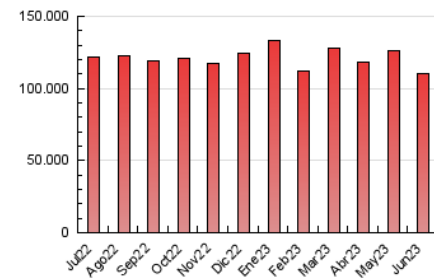

Páginas (x 1000)