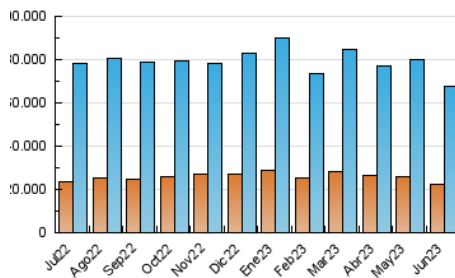

4.3 Por meses

N. únicos / Visitas (x 1000)