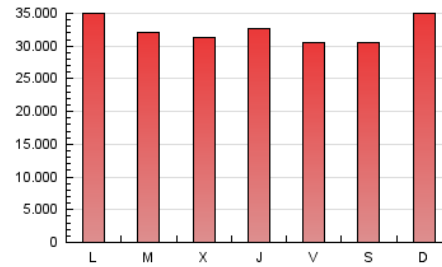

1. Cifras totales y promedios (Nacional)

MES - AÑO	NAVEGADORES UNICOS	VISITAS	PAGINAS
Junio - 2023	15.464.627	57.227.325	97.077.002
PROMEDIO DIARIO	1.411.118	1.907.578	3.235.900
PROMEDIO LUNES-VIERNES	1.400.705	1.896.602	3.223.600
PROMEDIO SABADO-DOMINGO	1.439.753	1.937.760	3.269.725
PAGINAS / VISITAS	1,70		
DURACION MEDIA VISITAS	0:02:02		
DURACION MEDIA PAGINAS	0:02:55		

2. Secciones (Nacional)

	PAGINAS	%
HOME	30.493.474	31.41 %
RESTO	66.583.528	68.59 %

3. Por día del mes (Nacional)

Día	N. únicos	Visitas	Páginas	Día	N. únicos	Visitas	Páginas	Día	N. únicos	Visitas	Páginas
1	1.445.571	1.882.058	3.171.659	11	1.546.875	2.076.088	3.568.716	21	1.316.851	1.811.068	3.121.473
2	1.274.108	1.667.325	2.846.353	12	1.768.495	2.387.734	3.909.808	22	1.729.376	2.294.305	3.717.044
3	1.213.433	1.584.424	2.712.956	13	1.569.918	2.104.842	3.420.236	23	1.780.249	2.339.682	3.723.085
4	1.572.669	2.046.720	3.319.391	14	1.334.285	1.811.332	3.066.355	24	1.662.916	2.267.232	3.576.892
5	1.482.074	1.981.641	3.413.318	15	1.504.175	2.020.556	3.312.613	25	1.763.905	2.422.049	3.825.841
6	1.303.177	1.740.290	3.116.041	16	1.422.367	1.917.880	3.213.997	26	1.541.545	2.120.361	3.485.896
7	1.369.672	1.868.044	3.252.753	17	1.267.251	1.698.454	3.046.151	27	1.412.565	1.982.598	3.308.668
8	1.302.345	1.730.213	3.088.582	18	1.321.694	1.813.680	3.253.071	28	1.319.019	1.837.322	3.074.083
9	1.127.307	1.552.139	2.799.556	19	1.314.602	1.787.418	3.152.655	29	1.215.624	1.710.920	3.023.726
10	1.169.284	1.593.435	2.854.784	20	1.285.803	1.758.207	3.025.014	30	996.386	1.419.308	2.676.285

4. Gráficas (Nacional)

4.1 Por día de la semana (promedio)

N. únicos / Visitas (x 100)

Páginas (x 100)

4.2 Por franja horaria (promedio)

Visitas_ (x 1000)

Páginas (x 1000)

4.3 Por meses