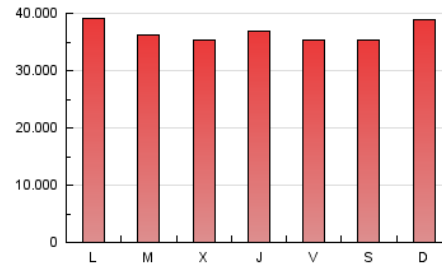

1. Cifras totales y promedios (Nacional e Internacional)

MES - AÑO	NAVEGADORES UNICOS	VISITAS	PAGINAS
Junio - 2023	22.152.561	67.494.822	110.119.593
PROMEDIO DIARIO	1.710.113	2.249.827	3.670.653
PROMEDIO LUNES-VIERNES	1.699.098	2.238.009	3.657.782
PROMEDIO SABADO-DOMINGO	1.740.401	2.282.328	3.706.048
PAGINAS / VISITAS	1,63		
DURACION MEDIA VISITAS	0:01:53		
DURACION MEDIA PAGINAS	0:02:58		

2. Secciones (Nacional e Internacional)

	PAGINAS	%
HOME	31.856.199	28.93 %
RESTO	78.263.394	71.07 %

3. Por día del mes (Nacional e Internacional)

Día	N. únicos	Visitas	Páginas	Día	N. únicos	Visitas	Páginas	Día	N. únicos	Visitas	Páginas
1	1.690.976	2.153.951	3.528.864	11	1.762.864	2.325.854	3.898.764	21	1.561.509	2.095.178	3.492.850
2	1.553.235	1.990.609	3.258.654	12	2.002.145	2.658.191	4.268.202	22	2.085.512	2.694.039	4.222.952
3	1.489.226	1.896.004	3.107.756	13	1.859.349	2.440.546	3.848.534	23	2.421.307	3.019.865	4.538.776
4	1.874.440	2.389.693	3.749.181	14	1.597.286	2.119.337	3.462.884	24	2.141.996	2.810.600	4.236.490
5	1.930.986	2.473.002	4.009.523	15	1.757.467	2.321.833	3.699.894	25	2.079.327	2.784.896	4.282.128
6	1.657.139	2.134.033	3.608.399	16	1.719.253	2.259.051	3.647.484	26	1.760.991	2.382.543	3.829.317
7	1.672.031	2.217.248	3.695.097	17	1.551.049	2.035.108	3.476.639	27	1.642.790	2.268.096	3.677.241
8	1.625.981	2.094.828	3.555.370	18	1.543.583	2.077.639	3.603.163	28	1.584.951	2.146.846	3.470.302
9	1.436.986	1.900.224	3.245.748	19	1.611.893	2.126.351	3.581.061	29	1.469.220	2.016.649	3.416.967
10	1.480.726	1.938.833	3.294.261	20	1.522.422	2.043.846	3.396.338	30	1.216.735	1.679.929	3.016.754

4. Gráficas (Nacional e Internacional)

4.1 Por día de la semana (promedio)

N. únicos / Visitas (x 100)

Páginas (x 100)

4.2 Por franja horaria (promedio)

Visitas_ (x 1000)

Páginas (x 1000)

4.3 Por meses