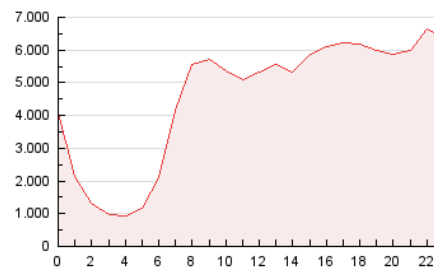

1. Cifras totales y promedios (Nacional e Internacional)

MES - AÑO	NAVEGADORES UNICOS	VISITAS	PAGINAS
Junio - 2023	22.152.561	67.494.822	110.119.593
PROMEDIO DIARIO	1.710.113	2.249.827	3.670.653
PROMEDIO LUNES-VIERNES	1.699.098	2.238.009	3.657.782
PROMEDIO SABADO-DOMINGO	1.740.401	2.282.328	3.706.048
PAGINAS / VISITAS	1,63		
DURACION MEDIA VISITAS	0:01:53		
DURACION MEDIA PAGINAS	0:02:58		

2. Secciones (Nacional e Internacional)

	PAGINAS	%
HOME	31.856.199	28.93 %
RESTO	78.263.394	71.07 %

3. Por día del mes (Nacional e Internacional)

Día	N. únicos	Visitas	Páginas	Día	N. únicos	Visitas	Páginas	Día	N. únicos	Visitas	Páginas
1	1.690.976	2.153.951	3.528.864	11	1.762.864	2.325.854	3.898.764	21	1.561.509	2.095.178	3.492.850
2	1.553.235	1.990.609	3.258.654	12	2.002.145	2.658.191	4.268.202	22	2.085.512	2.694.039	4.222.952
3	1.489.226	1.896.004	3.107.756	13	1.859.349	2.440.546	3.848.534	23	2.421.307	3.019.865	4.538.776
4	1.874.440	2.389.693	3.749.181	14	1.597.286	2.119.337	3.462.884	24	2.141.996	2.810.600	4.236.490
5	1.930.986	2.473.002	4.009.523	15	1.757.467	2.321.833	3.699.894	25	2.079.327	2.784.896	4.282.128
6	1.657.139	2.134.033	3.608.399	16	1.719.253	2.259.051	3.647.484	26	1.760.991	2.382.543	3.829.317
7	1.672.031	2.217.248	3.695.097	17	1.551.049	2.035.108	3.476.639	27	1.642.790	2.268.096	3.677.241
8	1.625.981	2.094.828	3.555.370	18	1.543.583	2.077.639	3.603.163	28	1.584.951	2.146.846	3.470.302
9	1.436.986	1.900.224	3.245.748	19	1.611.893	2.126.351	3.581.061	29	1.469.220	2.016.649	3.416.967
10	1.480.726	1.938.833	3.294.261	20	1.522.422	2.043.846	3.396.338	30	1.216.735	1.679.929	3.016.754

4. Gráficas (Nacional e Internacional)

4.1 Por día de la semana (promedio)

N. únicos / Visitas (x 100)

Páginas (x 100)

4.2 Por franja horaria (promedio)

Visitas_ (x 1000)

Páginas (x 1000)

4.3 Por meses