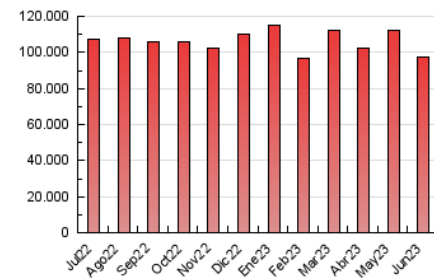

Páginas (x 1000)