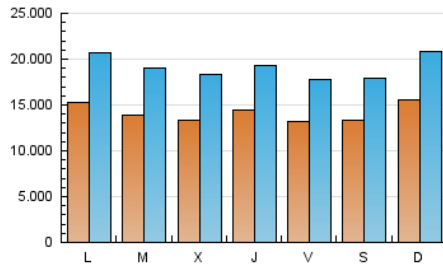

1. Cifras totales y promedios (Nacional)

MES - AÑO	NAVEGADORES UNICOS	VISITAS	PAGINAS
Junio - 2023	15.464.627	57.227.325	97.077.002
PROMEDIO DIARIO	1.411.118	1.907.578	3.235.900
PROMEDIO LUNES-VIERNES	1.400.705	1.896.602	3.223.600
PROMEDIO SABADO-DOMINGO	1.439.753	1.937.760	3.269.725
PAGINAS / VISITAS	1,70		
DURACION MEDIA VISITAS	0:02:02		
DURACION MEDIA PAGINAS	0:02:55		

2. Secciones (Nacional)

	PAGINAS	%
HOME	30.493.474	31.41 %
RESTO	66.583.528	68.59 %

3. Por día del mes (Nacional)

Día	N. únicos	Visitas	Páginas	Día	N. únicos	Visitas	Páginas	Día	N. únicos	Visitas	Páginas
1	1.445.571	1.882.058	3.171.659	11	1.546.875	2.076.088	3.568.716	21	1.316.851	1.811.068	3.121.473
2	1.274.108	1.667.325	2.846.353	12	1.768.495	2.387.734	3.909.808	22	1.729.376	2.294.305	3.717.044
3	1.213.433	1.584.424	2.712.956	13	1.569.918	2.104.842	3.420.236	23	1.780.249	2.339.682	3.723.085
4	1.572.669	2.046.720	3.319.391	14	1.334.285	1.811.332	3.066.355	24	1.662.916	2.267.232	3.576.892
5	1.482.074	1.981.641	3.413.318	15	1.504.175	2.020.556	3.312.613	25	1.763.905	2.422.049	3.825.841
6	1.303.177	1.740.290	3.116.041	16	1.422.367	1.917.880	3.213.997	26	1.541.545	2.120.361	3.485.896
7	1.369.672	1.868.044	3.252.753	17	1.267.251	1.698.454	3.046.151	27	1.412.565	1.982.598	3.308.668
8	1.302.345	1.730.213	3.088.582	18	1.321.694	1.813.680	3.253.071	28	1.319.019	1.837.322	3.074.083
9	1.127.307	1.552.139	2.799.556	19	1.314.602	1.787.418	3.152.655	29	1.215.624	1.710.920	3.023.726
10	1.169.284	1.593.435	2.854.784	20	1.285.803	1.758.207	3.025.014	30	996.386	1.419.308	2.676.285

4. Gráficas (Nacional)

4.1 Por día de la semana (promedio)

N. únicos / Visitas (x 100)

Páginas (x 100)

4.2 Por franja horaria (promedio)

Visitas_ (x 1000)

Páginas (x 1000)

4.3 Por meses