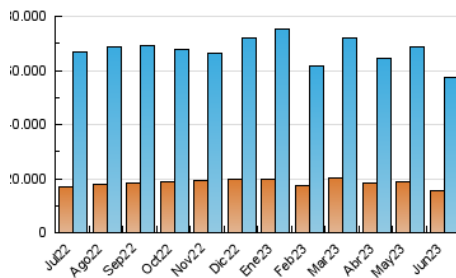

4.3 Por meses

N. únicos / Visitas (x 1000)