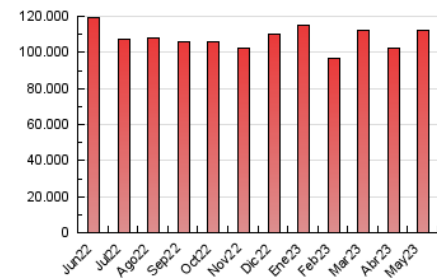

Páginas (x 1000)