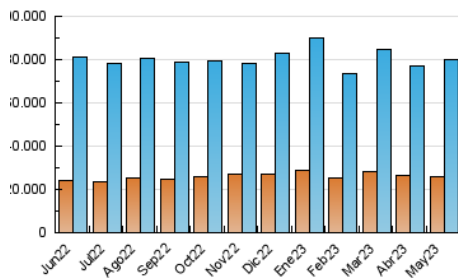

4.3 Por meses

N. únicos / Visitas (x 1000)