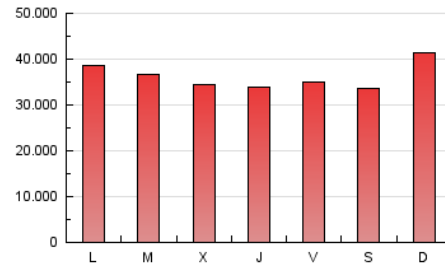

1. Cifras totales y promedios (Nacional)

MES - AÑO	NAVEGADORES UNICOS	VISITAS	PAGINAS
Mayo - 2023	18.743.852	68.905.888	112.549.465
PROMEDIO DIARIO	1.711.334	2.222.771	3.630.628
PROMEDIO LUNES-VIERNES	1.705.013	2.211.331	3.587.350
PROMEDIO SABADO-DOMINGO	1.729.507	2.255.660	3.755.051
PAGINAS / VISITAS	1,63		
DURACION MEDIA VISITAS	0:01:58		
DURACION MEDIA PAGINAS	0:03:05		

2. Secciones (Nacional)

	PAGINAS	%
HOME	32.357.978	28.75 %
RESTO	80.191.487	71.25 %

3. Por día del mes (Nacional)

Día	N. únicos	Visitas	Páginas	Día	N. únicos	Visitas	Páginas	Día	N. únicos	Visitas	Páginas
1	1.473.889	1.874.585	2.979.806	11	1.592.429	2.035.706	3.266.224	21	1.952.208	2.561.249	4.055.696
2	1.728.513	2.240.174	3.712.481	12	1.714.972	2.206.989	3.382.512	22	2.071.471	2.714.584	4.319.780
3	1.715.757	2.208.754	3.600.368	13	1.657.391	2.098.834	3.358.078	23	1.881.974	2.428.857	3.861.544
4	1.572.377	2.013.705	3.303.514	14	1.657.312	2.092.270	3.464.133	24	1.441.484	1.911.674	3.226.167
5	1.355.753	1.755.197	2.978.678	15	1.560.499	2.035.659	3.387.163	25	1.683.999	2.162.893	3.466.291
6	1.397.230	1.829.615	3.400.077	16	1.838.548	2.354.036	3.617.164	26	1.788.965	2.286.303	3.646.924
7	1.796.463	2.342.685	4.234.540	17	1.825.453	2.351.652	3.727.142	27	1.622.885	2.060.830	3.207.879
8	1.720.195	2.242.358	3.895.487	18	1.771.276	2.299.026	3.561.194	28	1.984.331	2.841.038	4.831.415
9	1.581.948	2.036.044	3.427.891	19	2.013.406	2.583.963	3.976.059	29	1.945.372	2.740.627	4.791.717
10	1.597.195	2.066.142	3.429.979	20	1.768.234	2.218.756	3.488.588	30	1.743.277	2.252.993	3.691.378
								31	1.596.540	2.058.690	3.259.596

4. Gráficas (Nacional)

4.1 Por día de la semana (promedio)

N. únicos / Visitas (x 100)

Páginas (x 100)

4.2 Por franja horaria (promedio)

Visitas_ (x 1000)

Páginas (x 1000)

4.3 Por meses