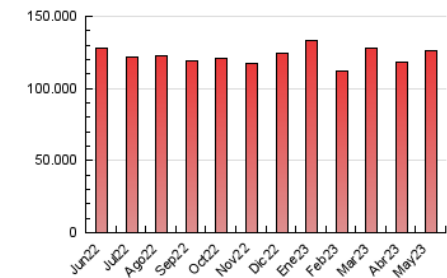

Páginas (x 1000)