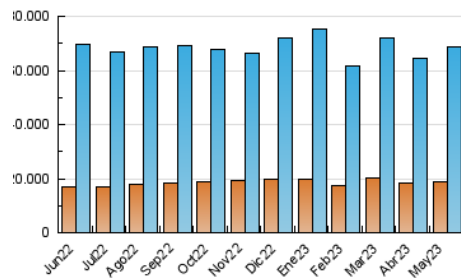

4.3 Por meses

N. únicos / Visitas (x 1000)