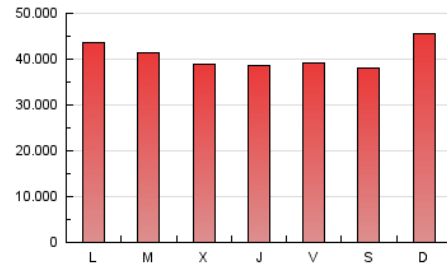

1. Cifras totales y promedios (Nacional e Internacional)

MES - AÑO	NAVEGADORES UNICOS	VISITAS	PAGINAS
Mayo - 2023	25.929.203	79.738.773	126.377.763
PROMEDIO DIARIO	2.022.743	2.572.218	4.076.702
PROMEDIO LUNES-VIERNES	2.022.597	2.567.956	4.041.996
PROMEDIO SABADO-DOMINGO	2.023.163	2.584.472	4.176.481
PAGINAS / VISITAS	1,58		
DURACION MEDIA VISITAS	0:01:50		
DURACION MEDIA PAGINAS	0:03:08		

2. Secciones (Nacional e Internacional)

	PAGINAS	%
HOME	33.599.616	26.59 %
RESTO	92.778.147	73.41 %

3. Por día del mes (Nacional e Internacional)

Día	N. únicos	Visitas	Páginas	Día	N. únicos	Visitas	Páginas	Día	N. únicos	Visitas	Páginas
1	1.863.566	2.327.359	3.527.862	11	1.904.386	2.394.455	3.717.915	21	2.246.525	2.882.949	4.466.391
2	2.087.923	2.627.376	4.208.817	12	1.996.508	2.520.125	3.778.441	22	2.375.717	3.051.284	4.756.568
3	2.087.799	2.631.822	4.136.391	13	1.963.309	2.435.136	3.776.134	23	2.201.901	2.790.010	4.316.093
4	1.896.461	2.389.196	3.781.589	14	1.934.553	2.414.511	3.867.718	24	1.813.873	2.319.747	3.741.298
5	1.711.942	2.155.011	3.479.557	15	1.955.053	2.465.586	3.920.053	25	1.994.216	2.507.119	3.901.812
6	1.819.195	2.295.999	3.984.554	16	2.206.685	2.760.276	4.115.754	26	2.024.117	2.550.591	3.990.459
7	2.098.256	2.688.045	4.686.584	17	2.140.323	2.697.317	4.171.112	27	1.860.375	2.325.472	3.546.432
8	2.009.177	2.575.313	4.325.384	18	2.075.381	2.637.058	3.992.764	28	2.207.463	3.098.650	5.194.262
9	1.883.059	2.363.735	3.856.175	19	2.289.774	2.900.597	4.385.631	29	2.241.178	3.082.117	5.267.951
10	1.875.365	2.386.082	3.846.800	20	2.055.624	2.535.017	3.889.770	30	2.042.462	2.596.012	4.135.115
								31	1.842.863	2.334.806	3.612.377

4. Gráficas (Nacional e Internacional)

4.1 Por día de la semana (promedio)

N. únicos / Visitas (x 100)

Páginas (x 100)

4.2 Por franja horaria (promedio)

Visitas_ (x 1000)

Páginas (x 1000)

4.3 Por meses