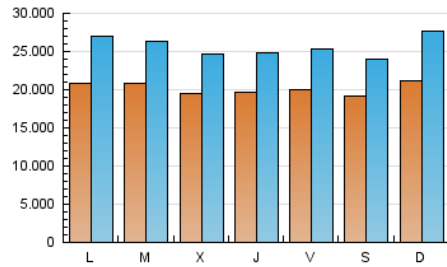

1. Cifras totales y promedios (Nacional e Internacional)

MES - AÑO	NAVEGADORES UNICOS	VISITAS	PAGINAS
Mayo - 2023	25.929.203	79.738.773	126.377.763
PROMEDIO DIARIO	2.022.743	2.572.218	4.076.702
PROMEDIO LUNES-VIERNES	2.022.597	2.567.956	4.041.996
PROMEDIO SABADO-DOMINGO	2.023.163	2.584.472	4.176.481
PAGINAS / VISITAS	1,58		
DURACION MEDIA VISITAS	0:01:50		
DURACION MEDIA PAGINAS	0:03:08		

2. Secciones (Nacional e Internacional)

	PAGINAS	%
HOME	33.599.616	26.59 %
RESTO	92.778.147	73.41 %

3. Por día del mes (Nacional e Internacional)

Día	N. únicos	Visitas	Páginas	Día	N. únicos	Visitas	Páginas	Día	N. únicos	Visitas	Páginas
1	1.863.566	2.327.359	3.527.862	11	1.904.386	2.394.455	3.717.915	21	2.246.525	2.882.949	4.466.391
2	2.087.923	2.627.376	4.208.817	12	1.996.508	2.520.125	3.778.441	22	2.375.717	3.051.284	4.756.568
3	2.087.799	2.631.822	4.136.391	13	1.963.309	2.435.136	3.776.134	23	2.201.901	2.790.010	4.316.093
4	1.896.461	2.389.196	3.781.589	14	1.934.553	2.414.511	3.867.718	24	1.813.873	2.319.747	3.741.298
5	1.711.942	2.155.011	3.479.557	15	1.955.053	2.465.586	3.920.053	25	1.994.216	2.507.119	3.901.812
6	1.819.195	2.295.999	3.984.554	16	2.206.685	2.760.276	4.115.754	26	2.024.117	2.550.591	3.990.459
7	2.098.256	2.688.045	4.686.584	17	2.140.323	2.697.317	4.171.112	27	1.860.375	2.325.472	3.546.432
8	2.009.177	2.575.313	4.325.384	18	2.075.381	2.637.058	3.992.764	28	2.207.463	3.098.650	5.194.262
9	1.883.059	2.363.735	3.856.175	19	2.289.774	2.900.597	4.385.631	29	2.241.178	3.082.117	5.267.951
10	1.875.365	2.386.082	3.846.800	20	2.055.624	2.535.017	3.889.770	30	2.042.462	2.596.012	4.135.115
								31	1.842.863	2.334.806	3.612.377

4. Gráficas (Nacional e Internacional)

4.1 Por día de la semana (promedio)

N. únicos / Visitas (x 100)

Páginas (x 100)

4.2 Por franja horaria (promedio)

Visitas_ (x 1000)

Páginas (x 1000)

4.3 Por meses