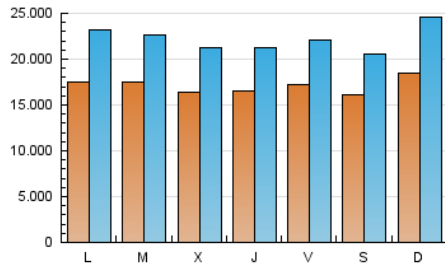

1. Cifras totales y promedios (Nacional)

MES - AÑO	NAVEGADORES UNICOS	VISITAS	PAGINAS
Mayo - 2023	18.743.852	68.905.888	112.549.465
PROMEDIO DIARIO	1.711.334	2.222.771	3.630.628
PROMEDIO LUNES-VIERNES	1.705.013	2.211.331	3.587.350
PROMEDIO SABADO-DOMINGO	1.729.507	2.255.660	3.755.051
PAGINAS / VISITAS	1,63		
DURACION MEDIA VISITAS	0:01:58		
DURACION MEDIA PAGINAS	0:03:05		

2. Secciones (Nacional)

	PAGINAS	%
HOME	32.357.978	28.75 %
RESTO	80.191.487	71.25 %

3. Por día del mes (Nacional)

Día	N. únicos	Visitas	Páginas	Día	N. únicos	Visitas	Páginas	Día	N. únicos	Visitas	Páginas
1	1.473.889	1.874.585	2.979.806	11	1.592.429	2.035.706	3.266.224	21	1.952.208	2.561.249	4.055.696
2	1.728.513	2.240.174	3.712.481	12	1.714.972	2.206.989	3.382.512	22	2.071.471	2.714.584	4.319.780
3	1.715.757	2.208.754	3.600.368	13	1.657.391	2.098.834	3.358.078	23	1.881.974	2.428.857	3.861.544
4	1.572.377	2.013.705	3.303.514	14	1.657.312	2.092.270	3.464.133	24	1.441.484	1.911.674	3.226.167
5	1.355.753	1.755.197	2.978.678	15	1.560.499	2.035.659	3.387.163	25	1.683.999	2.162.893	3.466.291
6	1.397.230	1.829.615	3.400.077	16	1.838.548	2.354.036	3.617.164	26	1.788.965	2.286.303	3.646.924
7	1.796.463	2.342.685	4.234.540	17	1.825.453	2.351.652	3.727.142	27	1.622.885	2.060.830	3.207.879
8	1.720.195	2.242.358	3.895.487	18	1.771.276	2.299.026	3.561.194	28	1.984.331	2.841.038	4.831.415
9	1.581.948	2.036.044	3.427.891	19	2.013.406	2.583.963	3.976.059	29	1.945.372	2.740.627	4.791.717
10	1.597.195	2.066.142	3.429.979	20	1.768.234	2.218.756	3.488.588	30	1.743.277	2.252.993	3.691.378
								31	1.596.540	2.058.690	3.259.596

4. Gráficas (Nacional)

4.1 Por día de la semana (promedio)

N. únicos / Visitas (x 100)

Páginas (x 100)

4.2 Por franja horaria (promedio)

Visitas_ (x 1000)

Páginas (x 1000)

4.3 Por meses