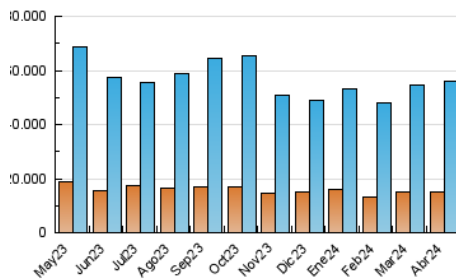

4.3 Por meses

N. únicos / Visitas (x 1000)