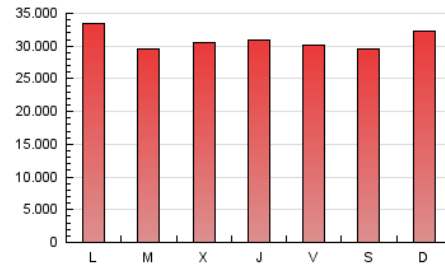

1. Cifras totales y promedios (Nacional)

MES - AÑO	NAVEGADORES UNICOS	VISITAS	PAGINAS
Abril - 2024	15.145.394	56.008.050	92.961.838
PROMEDIO DIARIO	1.393.570	1.866.935	3.098.728
PROMEDIO LUNES-VIERNES	1.388.929	1.853.832	3.100.489
PROMEDIO SABADO-DOMINGO	1.406.333	1.902.967	3.093.884
PAGINAS / VISITAS	1,66		
DURACION MEDIA VISITAS	0:03:09		
TIEMPO INTERACCIÓN MEDIO	0:05:13		

2. Secciones (Nacional)

	PAGINAS	%
HOME	12.888.077	13.86 %
RESTO	80.073.761	86.14 %

3. Por día del mes (Nacional)

Día	N. únicos	Visitas	Páginas	Día	N. únicos	Visitas	Páginas	Día	N. únicos	Visitas	Páginas
1	1.465.972	1.918.675	3.051.421	11	1.388.798	1.802.314	3.023.582	21	1.375.292	1.957.881	3.286.573
2	1.247.400	1.658.563	2.737.837	12	1.474.202	1.911.325	3.124.384	22	1.323.484	1.787.824	3.047.953
3	1.232.476	1.650.456	2.675.704	13	1.361.222	1.747.207	2.795.602	23	1.457.568	1.946.844	3.252.751
4	1.382.288	1.791.866	2.842.977	14	1.484.609	1.977.338	3.218.982	24	1.475.385	2.024.066	3.401.465
5	1.435.158	1.837.629	2.981.234	15	1.475.676	1.948.959	3.346.969	25	1.523.994	2.130.191	3.511.760
6	1.472.249	1.971.333	3.156.905	16	1.365.765	1.758.474	3.105.124	26	1.414.589	1.913.742	3.218.195
7	1.591.102	2.114.745	3.310.106	17	1.309.902	1.711.482	3.111.310	27	1.308.608	1.885.003	3.052.164
8	1.464.209	1.862.379	3.236.652	18	1.280.296	1.731.855	2.979.694	28	1.420.303	1.932.975	3.077.206
9	1.219.356	1.662.807	2.802.854	19	1.236.465	1.676.628	2.770.348	29	1.660.192	2.376.051	4.056.872
10	1.418.049	1.923.379	3.049.976	20	1.237.282	1.637.255	2.853.536	30	1.305.220	1.758.804	2.881.702

4. Gráficas (Nacional)

4.1 Por día de la semana (promedio)

N. únicos / Visitas (x 100)

Páginas (x 100)

4.2 Por franja horaria (promedio)

Visitas_ (x 1000)

Páginas (x 1000)

4.3 Por meses