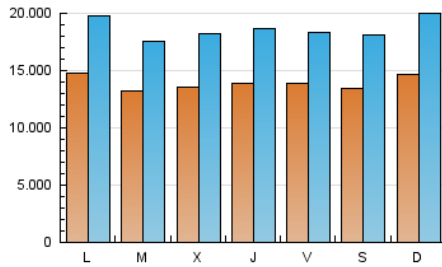

1. Cifras totales y promedios (Nacional)

MES - AÑO	NAVEGADORES UNICOS	VISITAS	PAGINAS
Abril - 2024	15.145.394	56.008.050	92.961.838
PROMEDIO DIARIO	1.393.570	1.866.935	3.098.728
PROMEDIO LUNES-VIERNES	1.388.929	1.853.832	3.100.489
PROMEDIO SABADO-DOMINGO	1.406.333	1.902.967	3.093.884
PAGINAS / VISITAS	1,66		
DURACION MEDIA VISITAS	0:03:09		
TIEMPO INTERACCIÓN MEDIO	0:05:13		

2. Secciones (Nacional)

	PAGINAS	%
HOME	12.888.077	13.86 %
RESTO	80.073.761	86.14 %

3. Por día del mes (Nacional)

Día	N. únicos	Visitas	Páginas	Día	N. únicos	Visitas	Páginas	Día	N. únicos	Visitas	Páginas
1	1.465.972	1.918.675	3.051.421	11	1.388.798	1.802.314	3.023.582	21	1.375.292	1.957.881	3.286.573
2	1.247.400	1.658.563	2.737.837	12	1.474.202	1.911.325	3.124.384	22	1.323.484	1.787.824	3.047.953
3	1.232.476	1.650.456	2.675.704	13	1.361.222	1.747.207	2.795.602	23	1.457.568	1.946.844	3.252.751
4	1.382.288	1.791.866	2.842.977	14	1.484.609	1.977.338	3.218.982	24	1.475.385	2.024.066	3.401.465
5	1.435.158	1.837.629	2.981.234	15	1.475.676	1.948.959	3.346.969	25	1.523.994	2.130.191	3.511.760
6	1.472.249	1.971.333	3.156.905	16	1.365.765	1.758.474	3.105.124	26	1.414.589	1.913.742	3.218.195
7	1.591.102	2.114.745	3.310.106	17	1.309.902	1.711.482	3.111.310	27	1.308.608	1.885.003	3.052.164
8	1.464.209	1.862.379	3.236.652	18	1.280.296	1.731.855	2.979.694	28	1.420.303	1.932.975	3.077.206
9	1.219.356	1.662.807	2.802.854	19	1.236.465	1.676.628	2.770.348	29	1.660.192	2.376.051	4.056.872
10	1.418.049	1.923.379	3.049.976	20	1.237.282	1.637.255	2.853.536	30	1.305.220	1.758.804	2.881.702

4. Gráficas (Nacional)

4.1 Por día de la semana (promedio)

N. únicos / Visitas (x 100)

Páginas (x 100)

4.2 Por franja horaria (promedio)

Visitas_ (x 1000)

Páginas (x 1000)

4.3 Por meses