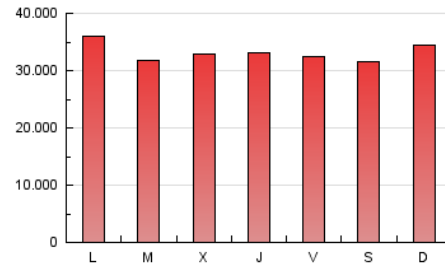

1. Cifras totales y promedios (Nacional e Internacional)

MES - AÑO	NAVEGADORES UNICOS	VISITAS	PAGINAS
Abril - 2024	18.429.348	60.882.921	99.772.331
PROMEDIO DIARIO	1.533.402	2.029.431	3.325.744
PROMEDIO LUNES-VIERNES	1.531.678	2.020.143	3.332.306
PROMEDIO SABADO-DOMINGO	1.538.143	2.054.972	3.307.699
PAGINAS / VISITAS	1,64		
DURACION MEDIA VISITAS	0:03:05		
TIEMPO INTERACCIÓN MEDIO	0:04:33		

2. Secciones (Nacional e Internacional)

	PAGINAS	%
HOME	25.772.299	25.83 %
RESTO	74.000.032	74.17 %

3. Por día del mes (Nacional e Internacional)

Día	N. únicos	Visitas	Páginas	Día	N. únicos	Visitas	Páginas	Día	N. únicos	Visitas	Páginas
1	1.631.727	2.097.930	3.299.670	11	1.527.265	1.976.161	3.241.787	21	1.544.932	2.141.215	3.550.405
2	1.385.747	1.817.203	2.949.271	12	1.593.506	2.047.383	3.335.493	22	1.488.165	1.964.029	3.314.234
3	1.365.054	1.789.027	2.885.328	13	1.491.754	1.896.841	3.001.169	23	1.607.691	2.123.414	3.495.853
4	1.512.319	1.950.098	3.053.363	14	1.643.553	2.169.793	3.463.388	24	1.613.712	2.189.704	3.635.376
5	1.555.296	1.973.076	3.182.658	15	1.678.625	2.163.147	3.640.512	25	1.663.085	2.315.058	3.753.045
6	1.580.614	2.088.674	3.345.260	16	1.519.107	1.946.099	3.346.359	26	1.555.505	2.087.083	3.451.030
7	1.733.927	2.256.657	3.529.190	17	1.443.836	1.888.424	3.345.981	27	1.419.309	2.040.566	3.253.700
8	1.623.411	2.029.985	3.479.383	18	1.415.354	1.894.957	3.209.449	28	1.538.781	2.079.643	3.271.625
9	1.351.620	1.826.645	3.025.750	19	1.360.084	1.830.336	2.979.140	29	1.810.743	2.531.495	4.320.171
10	1.554.690	2.085.234	3.263.837	20	1.352.273	1.766.384	3.046.858	30	1.440.384	1.916.660	3.103.046

4. Gráficas (Nacional e Internacional)

4.1 Por día de la semana (promedio)

N. únicos / Visitas (x 100)

Páginas (x 100)

4.2 Por franja horaria (promedio)

Visitas_ (x 1000)

Páginas (x 1000)

4.3 Por meses