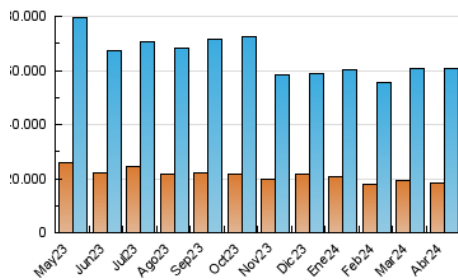

4.3 Por meses

N. únicos / Visitas (x 1000)