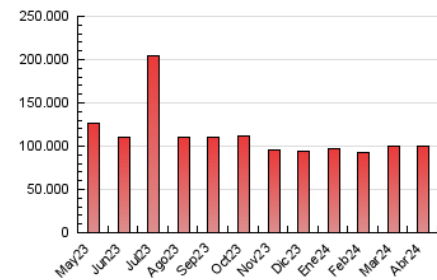

Páginas (x 1000)