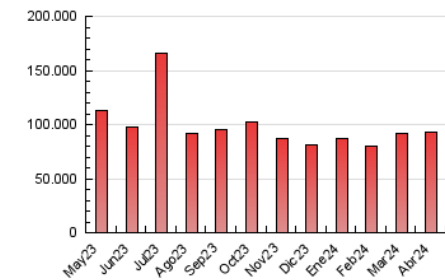

Páginas (x 1000)