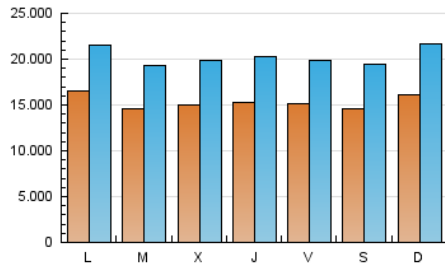

1. Cifras totales y promedios (Nacional e Internacional)

MES - AÑO	NAVEGADORES UNICOS	VISITAS	PAGINAS
Abril - 2024	18.429.348	60.882.921	99.772.331
PROMEDIO DIARIO	1.533.402	2.029.431	3.325.744
PROMEDIO LUNES-VIERNES	1.531.678	2.020.143	3.332.306
PROMEDIO SABADO-DOMINGO	1.538.143	2.054.972	3.307.699
PAGINAS / VISITAS	1,64		
DURACION MEDIA VISITAS	0:03:05		
TIEMPO INTERACCIÓN MEDIO	0:04:33		

2. Secciones (Nacional e Internacional)

	PAGINAS	%
HOME	25.772.299	25.83 %
RESTO	74.000.032	74.17 %

3. Por día del mes (Nacional e Internacional)

Día	N. únicos	Visitas	Páginas	Día	N. únicos	Visitas	Páginas	Día	N. únicos	Visitas	Páginas
1	1.631.727	2.097.930	3.299.670	11	1.527.265	1.976.161	3.241.787	21	1.544.932	2.141.215	3.550.405
2	1.385.747	1.817.203	2.949.271	12	1.593.506	2.047.383	3.335.493	22	1.488.165	1.964.029	3.314.234
3	1.365.054	1.789.027	2.885.328	13	1.491.754	1.896.841	3.001.169	23	1.607.691	2.123.414	3.495.853
4	1.512.319	1.950.098	3.053.363	14	1.643.553	2.169.793	3.463.388	24	1.613.712	2.189.704	3.635.376
5	1.555.296	1.973.076	3.182.658	15	1.678.625	2.163.147	3.640.512	25	1.663.085	2.315.058	3.753.045
6	1.580.614	2.088.674	3.345.260	16	1.519.107	1.946.099	3.346.359	26	1.555.505	2.087.083	3.451.030
7	1.733.927	2.256.657	3.529.190	17	1.443.836	1.888.424	3.345.981	27	1.419.309	2.040.566	3.253.700
8	1.623.411	2.029.985	3.479.383	18	1.415.354	1.894.957	3.209.449	28	1.538.781	2.079.643	3.271.625
9	1.351.620	1.826.645	3.025.750	19	1.360.084	1.830.336	2.979.140	29	1.810.743	2.531.495	4.320.171
10	1.554.690	2.085.234	3.263.837	20	1.352.273	1.766.384	3.046.858	30	1.440.384	1.916.660	3.103.046

4. Gráficas (Nacional e Internacional)

4.1 Por día de la semana (promedio)

N. únicos / Visitas (x 100)

Páginas (x 100)

4.2 Por franja horaria (promedio)

Visitas_ (x 1000)

Páginas (x 1000)

4.3 Por meses