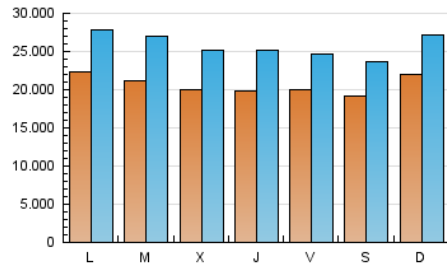

1. Cifras totales y promedios (Nacional e Internacional)

MES - AÑO	NAVEGADORES UNICOS	VISITAS	PAGINAS
Abril - 2023	26.709.631	77.352.195	118.334.498
PROMEDIO DIARIO	2.064.238	2.578.407	3.944.483
PROMEDIO LUNES-VIERNES	2.069.382	2.596.409	3.965.768
PROMEDIO SABADO-DOMINGO	2.053.950	2.542.403	3.901.914
PAGINAS / VISITAS	1,53		
DURACION MEDIA VISITAS	0:01:41		
DURACION MEDIA PAGINAS	0:03:10		

2. Secciones (Nacional e Internacional)

	PAGINAS	%
HOME	28.592.723	24.16 %
RESTO	89.741.775	75.84 %

3. Por día del mes (Nacional e Internacional)

Día	N. únicos	Visitas	Páginas	Día	N. únicos	Visitas	Páginas	Día	N. únicos	Visitas	Páginas
1	1.762.812	2.211.230	3.302.048	11	2.510.449	3.235.457	4.744.624	21	1.947.746	2.424.800	3.726.806
2	1.911.452	2.428.553	3.652.854	12	2.204.598	2.698.594	4.042.577	22	1.837.919	2.324.268	4.108.073
3	2.013.408	2.533.630	3.819.751	13	1.970.519	2.478.521	3.803.191	23	2.442.349	3.048.630	4.724.200
4	2.105.677	2.621.829	3.924.946	14	2.095.318	2.561.376	3.790.715	24	2.211.758	2.795.377	4.322.842
5	1.882.529	2.392.816	4.066.708	15	2.146.301	2.599.625	3.795.305	25	1.953.154	2.481.770	3.892.927
6	1.706.627	2.149.503	3.520.483	16	2.257.000	2.780.307	4.109.164	26	1.927.547	2.459.944	3.706.842
7	1.895.296	2.380.072	3.640.683	17	2.221.086	2.788.005	4.136.335	27	2.053.867	2.647.603	4.064.285
8	1.911.060	2.356.957	3.691.815	18	1.922.154	2.432.571	3.760.119	28	2.030.288	2.513.708	3.818.609
9	2.532.543	3.068.771	4.620.072	19	1.997.120	2.515.542	3.879.592	29	1.922.973	2.356.140	3.594.501
10	2.504.957	3.035.414	4.488.582	20	2.233.548	2.781.638	4.164.741	30	1.815.091	2.249.544	3.421.108

4. Gráficas (Nacional e Internacional)

4.1 Por día de la semana (promedio)

N. únicos / Visitas (x 100)

Páginas (x 100)

4.2 Por franja horaria (promedio)

Visitas_ (x 1000)

Páginas (x 1000)

4.3 Por meses