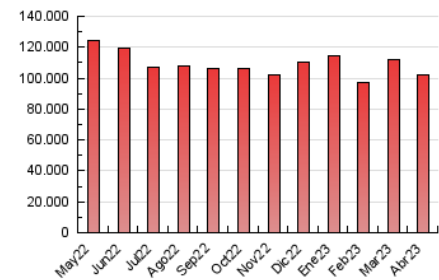

Páginas (x 1000)