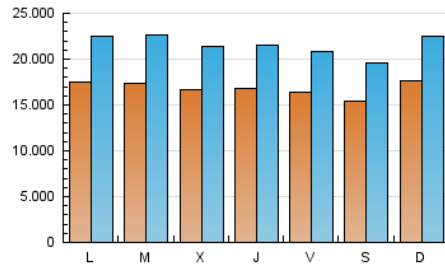

1. Cifras totales y promedios (Nacional)

MES - AÑO	NAVEGADORES UNICOS	VISITAS	PAGINAS
Abril - 2023	18.335.798	64.555.075	102.524.534
PROMEDIO DIARIO	1.681.743	2.151.836	3.417.484
PROMEDIO LUNES-VIERNES	1.694.919	2.177.199	3.444.347
PROMEDIO SABADO-DOMINGO	1.655.390	2.101.109	3.363.760
PAGINAS / VISITAS	1,59		
DURACION MEDIA VISITAS	0:01:51		
DURACION MEDIA PAGINAS	0:03:08		

2. Secciones (Nacional)

	PAGINAS	%
HOME	27.374.052	26.70 %
RESTO	75.150.482	73.30 %

3. Por día del mes (Nacional)

Día	N. únicos	Visitas	Páginas	Día	N. únicos	Visitas	Páginas	Día	N. únicos	Visitas	Páginas
1	1.495.493	1.901.377	2.919.981	11	2.082.119	2.740.972	4.135.027	21	1.668.292	2.096.906	3.316.601
2	1.673.932	2.153.998	3.304.137	12	1.804.686	2.266.881	3.503.807	22	1.554.283	1.998.477	3.695.422
3	1.601.949	2.066.382	3.249.578	13	1.543.883	1.987.845	3.196.467	23	2.104.979	2.686.450	4.268.343
4	1.633.285	2.101.617	3.295.155	14	1.537.367	1.947.809	3.057.713	24	1.916.548	2.449.559	3.884.390
5	1.510.660	1.986.014	3.545.578	15	1.460.900	1.833.086	2.896.784	25	1.673.584	2.170.350	3.492.447
6	1.385.632	1.788.132	3.055.497	16	1.639.645	2.117.895	3.325.292	26	1.659.259	2.146.081	3.311.351
7	1.599.883	2.053.704	3.225.345	17	1.712.386	2.219.763	3.449.310	27	1.851.797	2.388.586	3.721.268
8	1.596.952	2.014.617	3.259.897	18	1.570.916	2.028.433	3.252.601	28	1.755.170	2.226.462	3.449.029
9	1.871.396	2.356.019	3.768.927	19	1.686.652	2.171.547	3.437.444	29	1.633.105	2.023.020	3.181.571
10	1.765.100	2.257.098	3.567.521	20	1.939.214	2.449.848	3.740.807	30	1.523.216	1.926.147	3.017.244

4. Gráficas (Nacional)

4.1 Por día de la semana (promedio)

N. únicos / Visitas (x 100)

Páginas (x 100)

4.2 Por franja horaria (promedio)

Visitas_ (x 1000)

Páginas (x 1000)

4.3 Por meses