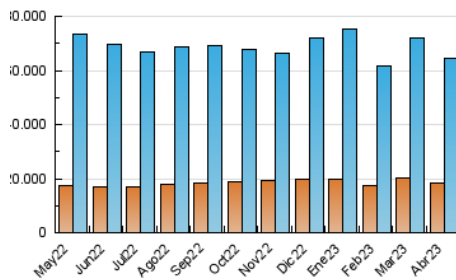

4.3 Por meses

N. únicos / Visitas (x 1000)