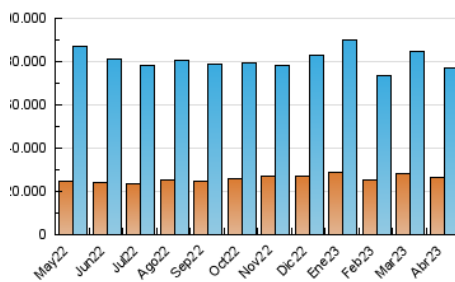

4.3 Por meses

N. únicos / Visitas (x 1000)