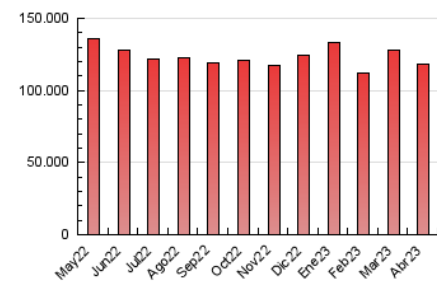

Páginas (x 1000)