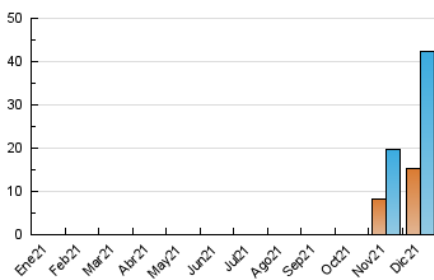

4.3 Por meses

N. únicos / Visitas (x 1000)