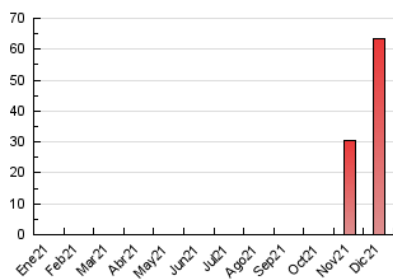

### 3. Por día del mes (Nacional e Internacional)

Día	N. únicos	Visitas	Páginas	Día	N. únicos	Visitas	Páginas	Día	N. únicos	Visitas	Páginas
1	1.614	1.897	2.920	11	622	718	1.094	21	1.436	1.792	2.544
2	1.359	1.592	2.547	12	472	543	851	22	1.323	1.567	2.332
3	528	627	1.065	13	1.460	1.668	2.386	23	1.061	1.256	1.945
4	695	790	1.197	14	1.840	2.147	2.876	24	633	726	1.181
5	728	832	1.280	15	2.518	3.213	4.653	25	876	1.012	1.586
6	1.228	1.398	2.043	16	1.624	1.891	2.611	26	838	965	1.472
7	516	601	998	17	1.659	1.980	2.911	27	1.473	1.785	2.669
8	649	776	1.343	18	821	962	1.535	28	2.645	3.154	4.593
9	1.226	1.448	2.016	19	804	939	1.560	29	1.815	2.067	2.930
10	814	915	1.404	20	1.024	1.181	1.781	30	954	1.086	1.579
								31	824	949	1.415

4. Gráficas (Nacional e Internacional)

4.1 Por día de la semana (promedio)

N. únicos / Visitas (x 100)

Páginas (x 100)

4.2 Por franja horaria (promedio)

Visitas\_ (x 1000)

Páginas (x 1000)

4.3 Por meses

N. únicos / Visitas (x 1000)

Páginas (x 1000)