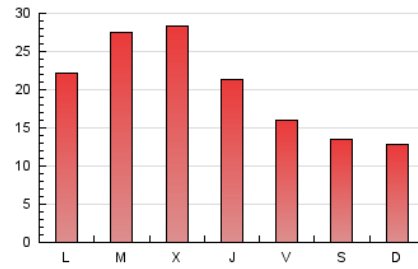

### 3. Por día del mes (Nacional e Internacional)

Día	N. únicos	Visitas	Páginas	Día	N. únicos	Visitas	Páginas	Día	N. únicos	Visitas	Páginas
1	1.614	1.897	2.920	11	622	718	1.094	21	1.436	1.792	2.544
2	1.359	1.592	2.547	12	472	543	851	22	1.323	1.567	2.332
3	528	627	1.065	13	1.460	1.668	2.386	23	1.061	1.256	1.945
4	695	790	1.197	14	1.840	2.147	2.876	24	633	726	1.181
5	728	832	1.280	15	2.518	3.213	4.653	25	876	1.012	1.586
6	1.228	1.398	2.043	16	1.624	1.891	2.611	26	838	965	1.472
7	516	601	998	17	1.659	1.980	2.911	27	1.473	1.785	2.669
8	649	776	1.343	18	821	962	1.535	28	2.645	3.154	4.593
9	1.226	1.448	2.016	19	804	939	1.560	29	1.815	2.067	2.930
10	814	915	1.404	20	1.024	1.181	1.781	30	954	1.086	1.579
								31	824	949	1.415

4. Gráficas (Nacional e Internacional)

4.1 Por día de la semana (promedio)

N. únicos / Visitas (x 100)

Páginas (x 100)

4.2 Por franja horaria (promedio)

Visitas\_ (x 1000)

Páginas (x 1000)

4.3 Por meses