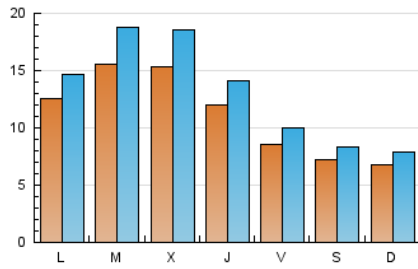

4. Gráficas (Nacional)

4.1 Por día de la semana (promedio)

N. únicos / Visitas (x 100)