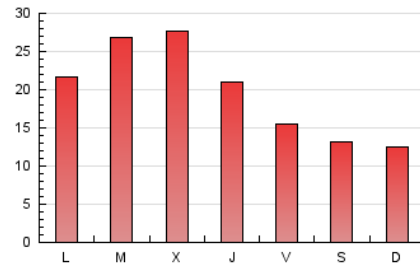

Páginas (x 100)