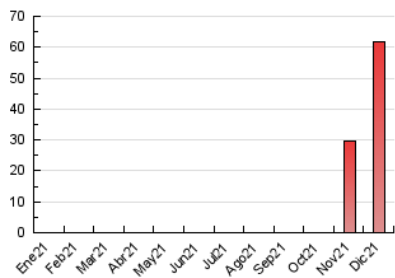

##### 4.1 Por día de la semana (promedio)

N. únicos / Visitas (x 100)

Páginas (x 100)

##### 4.2 Por franja horaria (promedio)

Visitas\_ (x 1000)

Páginas (x 1000)

##### 4.3 Por meses

N. únicos / Visitas (x 1000)

Páginas (x 1000)