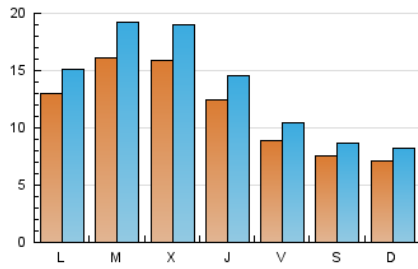

4. Gráficas (Nacional e Internacional)

4.1 Por día de la semana (promedio)

N. únicos / Visitas (x 100)