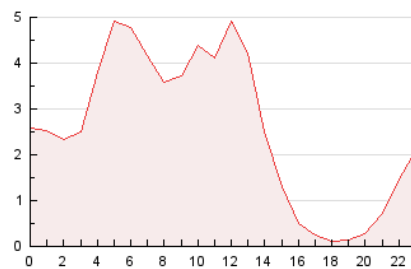

#### 3. Por día del mes (Nacional)

Día	N. únicos	Visitas	Páginas	Día	N. únicos	Visitas	Páginas	Día	N. únicos	Visitas	Páginas
1	1.548	1.824	2.824	11	590	685	1.061	21	1.384	1.739	2.488
2	1.305	1.530	2.467	12	444	514	819	22	1.287	1.531	2.294
3	515	613	1.051	13	1.429	1.637	2.354	23	1.028	1.223	1.912
4	659	753	1.159	14	1.789	2.095	2.812	24	613	706	1.160
5	705	805	1.248	15	2.455	3.145	4.579	25	853	988	1.556
6	1.186	1.352	1.988	16	1.582	1.849	2.565	26	809	936	1.441
7	499	584	979	17	1.598	1.918	2.848	27	1.423	1.733	2.614
8	630	757	1.323	18	779	920	1.491	28	2.571	3.073	4.464
9	1.193	1.412	1.979	19	766	901	1.519	29	1.751	2.002	2.854
10	783	884	1.372	20	984	1.141	1.737	30	918	1.050	1.542
								31	776	900	1.357

##### 4.1 Por día de la semana (promedio)

N. únicos / Visitas (x 100)

Páginas (x 100)

##### 4.2 Por franja horaria (promedio)

Visitas\_ (x 1000)

Páginas (x 1000)

##### 4.3 Por meses

N. únicos / Visitas (x 1000)

Páginas (x 1000)