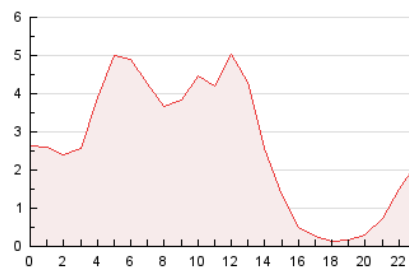

### 3. Por día del mes (Nacional e Internacional)

Día	N. únicos	Visitas	Páginas	Día	N. únicos	Visitas	Páginas	Día	N. únicos	Visitas	Páginas
1	1.614	1.897	2.920	11	622	718	1.094	21	1.436	1.792	2.544
2	1.359	1.592	2.547	12	472	543	851	22	1.323	1.567	2.332
3	528	627	1.065	13	1.460	1.668	2.386	23	1.061	1.256	1.945
4	695	790	1.197	14	1.840	2.147	2.876	24	633	726	1.181
5	728	832	1.280	15	2.518	3.213	4.653	25	876	1.012	1.586
6	1.228	1.398	2.043	16	1.624	1.891	2.611	26	838	965	1.472
7	516	601	998	17	1.659	1.980	2.911	27	1.473	1.785	2.669
8	649	776	1.343	18	821	962	1.535	28	2.645	3.154	4.593
9	1.226	1.448	2.016	19	804	939	1.560	29	1.815	2.067	2.930
10	814	915	1.404	20	1.024	1.181	1.781	30	954	1.086	1.579
								31	824	949	1.415

4. Gráficas (Nacional e Internacional)

4.1 Por día de la semana (promedio)

N. únicos / Visitas (x 100)

Páginas (x 100)

4.2 Por franja horaria (promedio)

Visitas\_ (x 1000)

Páginas (x 1000)

4.3 Por meses