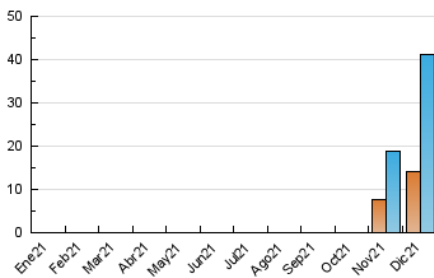

##### 4.1 Por día de la semana (promedio)

N. únicos / Visitas (x 100)

Páginas (x 100)

##### 4.2 Por franja horaria (promedio)

Visitas\_ (x 1000)

Páginas (x 1000)

##### 4.3 Por meses

N. únicos / Visitas (x 1000)

Páginas (x 1000)