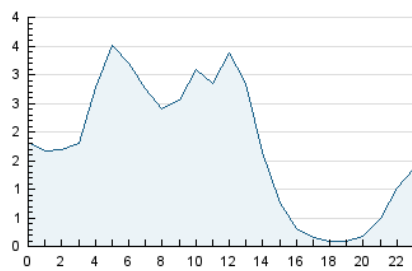

### 3. Por día del mes (Nacional e Internacional)

Día	N. únicos	Visitas	Páginas	Día	N. únicos	Visitas	Páginas	Día	N. únicos	Visitas	Páginas
1	1.614	1.897	2.920	11	622	718	1.094	21	1.436	1.792	2.544
2	1.359	1.592	2.547	12	472	543	851	22	1.323	1.567	2.332
3	528	627	1.065	13	1.460	1.668	2.386	23	1.061	1.256	1.945
4	695	790	1.197	14	1.840	2.147	2.876	24	633	726	1.181
5	728	832	1.280	15	2.518	3.213	4.653	25	876	1.012	1.586
6	1.228	1.398	2.043	16	1.624	1.891	2.611	26	838	965	1.472
7	516	601	998	17	1.659	1.980	2.911	27	1.473	1.785	2.669
8	649	776	1.343	18	821	962	1.535	28	2.645	3.154	4.593
9	1.226	1.448	2.016	19	804	939	1.560	29	1.815	2.067	2.930
10	814	915	1.404	20	1.024	1.181	1.781	30	954	1.086	1.579
								31	824	949	1.415

4. Gráficas (Nacional e Internacional)

4.1 Por día de la semana (promedio)

N. únicos / Visitas (x 100)

Páginas (x 100)

4.2 Por franja horaria (promedio)

Visitas\_ (x 1000)

Páginas (x 1000)

4.3 Por meses