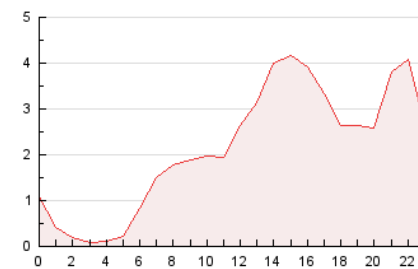

#### 3. Por día del mes (Nacional)

Día	N. únicos	Visitas	Páginas	Día	N. únicos	Visitas	Páginas	Día	N. únicos	Visitas	Páginas
1	1.789	2.030	2.829	11	1.088	1.253	1.768	21	1.268	1.442	2.007
2	1.184	1.373	2.122	12	1.488	1.693	2.301	22	1.180	1.366	1.834
3	1.108	1.276	1.811	13	1.610	1.769	2.376	23	1.131	1.251	1.700
4	748	852	1.303	14	1.198	1.337	1.811	24	592	656	897
5	1.383	1.607	2.199	15	1.716	1.953	2.717	25	902	1.014	1.490
6	1.586	1.806	2.551	16	999	1.129	1.678	26	445	516	795
7	770	882	1.309	17	863	981	1.424	27	619	709	1.030
8	583	668	918	18	1.101	1.243	1.735	28	543	635	955
9	1.205	1.400	1.958	19	1.705	1.871	2.358	29	693	796	1.115
10	1.384	1.634	2.224	20	1.018	1.118	1.508	30	594	693	996

4. Gráficas (Nacional)

4.1 Por día de la semana (promedio)

N. únicos / Visitas (x 100)

Páginas (x 100)

4.2 Por franja horaria (promedio)

Visitas\_ (x 1000)

Páginas (x 1000)

4.3 Por meses

N. únicos / Visitas (x 1000)

Páginas (x 1000)