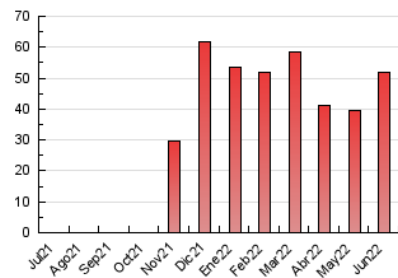

#### 1. Cifras totales y promedios (Nacional)

MES - AÑO	NAVEGADORES UNICOS	VISITAS	PAGINAS
Junio - 2022	13.327	36.953	51.719
<b>PROMEDIO DIARIO</b>	<b>1.083</b>	<b>1.232</b>	<b>1.724</b>
<b>PROMEDIO LUNES-VIERNES</b>	<b>1.074</b>	<b>1.223</b>	<b>1.717</b>
<b>PROMEDIO SABADO-DOMINGO</b>	<b>1.108</b>	<b>1.256</b>	<b>1.744</b>
<b>PAGINAS / VISITAS</b>	<b>1,40</b>		
<b>DURACION MEDIA VISITAS</b>	<b>0:00:50</b>		
<b>DURACION MEDIA PAGINAS</b>	<b>0:02:05</b>		

#### 3. Por día del mes (Nacional)

Día	N. únicos	Visitas	Páginas	Día	N. únicos	Visitas	Páginas	Día	N. únicos	Visitas	Páginas
1	1.789	2.030	2.829	11	1.088	1.253	1.768	21	1.268	1.442	2.007
2	1.184	1.373	2.122	12	1.488	1.693	2.301	22	1.180	1.366	1.834
3	1.108	1.276	1.811	13	1.610	1.769	2.376	23	1.131	1.251	1.700
4	748	852	1.303	14	1.198	1.337	1.811	24	592	656	897
5	1.383	1.607	2.199	15	1.716	1.953	2.717	25	902	1.014	1.490
6	1.586	1.806	2.551	16	999	1.129	1.678	26	445	516	795
7	770	882	1.309	17	863	981	1.424	27	619	709	1.030
8	583	668	918	18	1.101	1.243	1.735	28	543	635	955
9	1.205	1.400	1.958	19	1.705	1.871	2.358	29	693	796	1.115
10	1.384	1.634	2.224	20	1.018	1.118	1.508	30	594	693	996

4. Gráficas (Nacional)

4.1 Por día de la semana (promedio)

N. únicos / Visitas (x 100)

Páginas (x 100)

4.2 Por franja horaria (promedio)

Visitas\_ (x 1000)

Páginas (x 1000)

4.3 Por meses

N. únicos / Visitas (x 1000)

Páginas (x 1000)