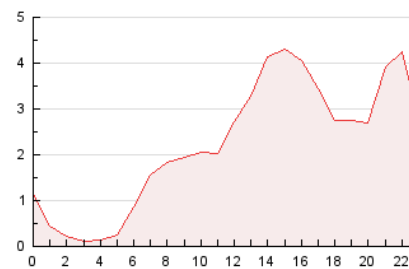

### 3. Por día del mes (Nacional e Internacional)

Día	N. únicos	Visitas	Páginas	Día	N. únicos	Visitas	Páginas	Día	N. únicos	Visitas	Páginas
1	1.839	2.082	2.887	11	1.134	1.302	1.849	21	1.315	1.496	2.069
2	1.220	1.411	2.168	12	1.543	1.752	2.378	22	1.213	1.403	1.879
3	1.151	1.322	1.867	13	1.669	1.834	2.453	23	1.161	1.297	1.767
4	797	904	1.361	14	1.261	1.405	1.894	24	613	685	943
5	1.430	1.655	2.256	15	1.767	2.011	2.785	25	937	1.055	1.565
6	1.648	1.874	2.636	16	1.049	1.182	1.744	26	463	545	854
7	815	934	1.372	17	903	1.032	1.510	27	652	751	1.096
8	614	700	961	18	1.140	1.288	1.802	28	575	674	1.011
9	1.269	1.469	2.038	19	1.755	1.929	2.446	29	728	839	1.172
10	1.439	1.692	2.294	20	1.042	1.149	1.551	30	632	738	1.054

4. Gráficas (Nacional e Internacional)

4.1 Por día de la semana (promedio)

N. únicos / Visitas (x 100)

Páginas (x 100)

4.2 Por franja horaria (promedio)

Visitas\_ (x 1000)

Páginas (x 1000)

4.3 Por meses