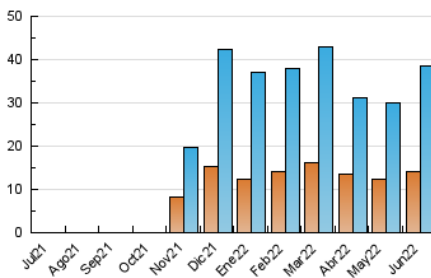

### 3. Por día del mes (Nacional e Internacional)

Día	N. únicos	Visitas	Páginas	Día	N. únicos	Visitas	Páginas	Día	N. únicos	Visitas	Páginas
1	1.839	2.082	2.887	11	1.134	1.302	1.849	21	1.315	1.496	2.069
2	1.220	1.411	2.168	12	1.543	1.752	2.378	22	1.213	1.403	1.879
3	1.151	1.322	1.867	13	1.669	1.834	2.453	23	1.161	1.297	1.767
4	797	904	1.361	14	1.261	1.405	1.894	24	613	685	943
5	1.430	1.655	2.256	15	1.767	2.011	2.785	25	937	1.055	1.565
6	1.648	1.874	2.636	16	1.049	1.182	1.744	26	463	545	854
7	815	934	1.372	17	903	1.032	1.510	27	652	751	1.096
8	614	700	961	18	1.140	1.288	1.802	28	575	674	1.011
9	1.269	1.469	2.038	19	1.755	1.929	2.446	29	728	839	1.172
10	1.439	1.692	2.294	20	1.042	1.149	1.551	30	632	738	1.054

4. Gráficas (Nacional e Internacional)

4.1 Por día de la semana (promedio)

N. únicos / Visitas (x 100)

Páginas (x 100)

4.2 Por franja horaria (promedio)

Visitas\_ (x 1000)

Páginas (x 1000)

4.3 Por meses

N. únicos / Visitas (x 1000)

Páginas (x 1000)