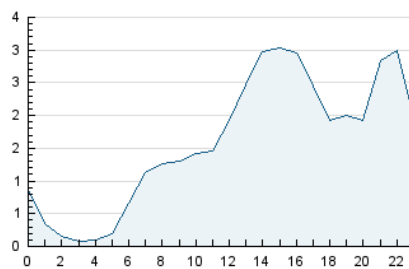

### 3. Por día del mes (Nacional e Internacional)

Día	N. únicos	Visitas	Páginas	Día	N. únicos	Visitas	Páginas	Día	N. únicos	Visitas	Páginas
1	1.839	2.082	2.887	11	1.134	1.302	1.849	21	1.315	1.496	2.069
2	1.220	1.411	2.168	12	1.543	1.752	2.378	22	1.213	1.403	1.879
3	1.151	1.322	1.867	13	1.669	1.834	2.453	23	1.161	1.297	1.767
4	797	904	1.361	14	1.261	1.405	1.894	24	613	685	943
5	1.430	1.655	2.256	15	1.767	2.011	2.785	25	937	1.055	1.565
6	1.648	1.874	2.636	16	1.049	1.182	1.744	26	463	545	854
7	815	934	1.372	17	903	1.032	1.510	27	652	751	1.096
8	614	700	961	18	1.140	1.288	1.802	28	575	674	1.011
9	1.269	1.469	2.038	19	1.755	1.929	2.446	29	728	839	1.172
10	1.439	1.692	2.294	20	1.042	1.149	1.551	30	632	738	1.054

4. Gráficas (Nacional e Internacional)

4.1 Por día de la semana (promedio)

N. únicos / Visitas (x 100)

Páginas (x 100)

4.2 Por franja horaria (promedio)

Visitas\_ (x 1000)

Páginas (x 1000)

4.3 Por meses