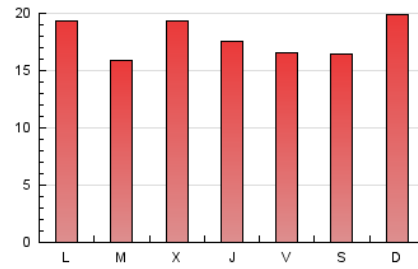

### 1. Cifras totales y promedios (Nacional e Internacional)

MES - AÑO	NAVEGADORES UNICOS	VISITAS	PAGINAS
Junio - 2022	14.253	38.410	53.662
<b>PROMEDIO DIARIO</b>	<b>1.126</b>	<b>1.280</b>	<b>1.789</b>
<b>PROMEDIO LUNES-VIERNES</b>	1.117	1.272	1.780
<b>PROMEDIO SABADO-DOMINGO</b>	1.150	1.304	1.814
<b>PAGINAS / VISITAS</b>	1,40		
<b>DURACION MEDIA VISITAS</b>	0:00:50		
<b>DURACION MEDIA PAGINAS</b>	0:02:05		

### 3. Por día del mes (Nacional e Internacional)

Día	N. únicos	Visitas	Páginas	Día	N. únicos	Visitas	Páginas	Día	N. únicos	Visitas	Páginas
1	1.839	2.082	2.887	11	1.134	1.302	1.849	21	1.315	1.496	2.069
2	1.220	1.411	2.168	12	1.543	1.752	2.378	22	1.213	1.403	1.879
3	1.151	1.322	1.867	13	1.669	1.834	2.453	23	1.161	1.297	1.767
4	797	904	1.361	14	1.261	1.405	1.894	24	613	685	943
5	1.430	1.655	2.256	15	1.767	2.011	2.785	25	937	1.055	1.565
6	1.648	1.874	2.636	16	1.049	1.182	1.744	26	463	545	854
7	815	934	1.372	17	903	1.032	1.510	27	652	751	1.096
8	614	700	961	18	1.140	1.288	1.802	28	575	674	1.011
9	1.269	1.469	2.038	19	1.755	1.929	2.446	29	728	839	1.172
10	1.439	1.692	2.294	20	1.042	1.149	1.551	30	632	738	1.054

4. Gráficas (Nacional e Internacional)

4.1 Por día de la semana (promedio)

N. únicos / Visitas (x 100)

Páginas (x 100)

4.2 Por franja horaria (promedio)

Visitas\_ (x 1000)

Páginas (x 1000)

4.3 Por meses