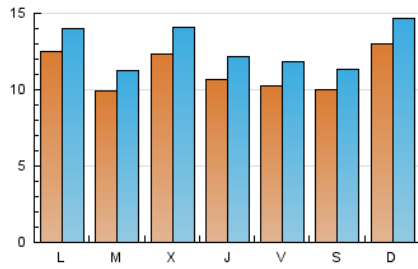

4. Gráficas (Nacional e Internacional)

4.1 Por día de la semana (promedio)

N. únicos / Visitas (x 100)