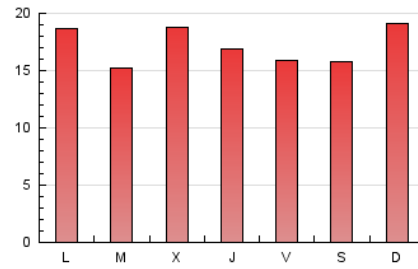

#### 1. Cifras totales y promedios (Nacional)

MES - AÑO	NAVEGADORES UNICOS	VISITAS	PAGINAS
Junio - 2022	13.327	36.953	51.719
<b>PROMEDIO DIARIO</b>	<b>1.083</b>	<b>1.232</b>	<b>1.724</b>
<b>PROMEDIO LUNES-VIERNES</b>	<b>1.074</b>	<b>1.223</b>	<b>1.717</b>
<b>PROMEDIO SABADO-DOMINGO</b>	<b>1.108</b>	<b>1.256</b>	<b>1.744</b>
<b>PAGINAS / VISITAS</b>	<b>1,40</b>		
<b>DURACION MEDIA VISITAS</b>	<b>0:00:50</b>		
<b>DURACION MEDIA PAGINAS</b>	<b>0:02:05</b>		

#### 3. Por día del mes (Nacional)

Día	N. únicos	Visitas	Páginas	Día	N. únicos	Visitas	Páginas	Día	N. únicos	Visitas	Páginas
1	1.789	2.030	2.829	11	1.088	1.253	1.768	21	1.268	1.442	2.007
2	1.184	1.373	2.122	12	1.488	1.693	2.301	22	1.180	1.366	1.834
3	1.108	1.276	1.811	13	1.610	1.769	2.376	23	1.131	1.251	1.700
4	748	852	1.303	14	1.198	1.337	1.811	24	592	656	897
5	1.383	1.607	2.199	15	1.716	1.953	2.717	25	902	1.014	1.490
6	1.586	1.806	2.551	16	999	1.129	1.678	26	445	516	795
7	770	882	1.309	17	863	981	1.424	27	619	709	1.030
8	583	668	918	18	1.101	1.243	1.735	28	543	635	955
9	1.205	1.400	1.958	19	1.705	1.871	2.358	29	693	796	1.115
10	1.384	1.634	2.224	20	1.018	1.118	1.508	30	594	693	996

4. Gráficas (Nacional)

4.1 Por día de la semana (promedio)

N. únicos / Visitas (x 100)

Páginas (x 100)

4.2 Por franja horaria (promedio)

Visitas\_ (x 1000)

Páginas (x 1000)

4.3 Por meses