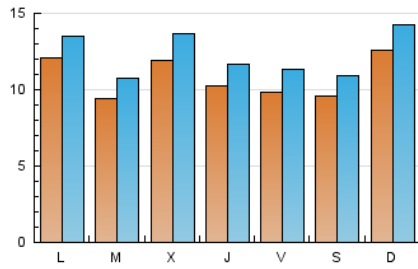

4. Gráficas (Nacional)

4.1 Por día de la semana (promedio)

N. únicos / Visitas (x 100)