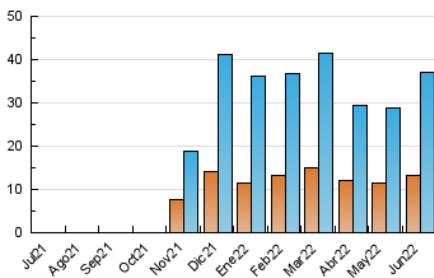

#### 3. Por día del mes (Nacional)

Día	N. únicos	Visitas	Páginas	Día	N. únicos	Visitas	Páginas	Día	N. únicos	Visitas	Páginas
1	1.789	2.030	2.829	11	1.088	1.253	1.768	21	1.268	1.442	2.007
2	1.184	1.373	2.122	12	1.488	1.693	2.301	22	1.180	1.366	1.834
3	1.108	1.276	1.811	13	1.610	1.769	2.376	23	1.131	1.251	1.700
4	748	852	1.303	14	1.198	1.337	1.811	24	592	656	897
5	1.383	1.607	2.199	15	1.716	1.953	2.717	25	902	1.014	1.490
6	1.586	1.806	2.551	16	999	1.129	1.678	26	445	516	795
7	770	882	1.309	17	863	981	1.424	27	619	709	1.030
8	583	668	918	18	1.101	1.243	1.735	28	543	635	955
9	1.205	1.400	1.958	19	1.705	1.871	2.358	29	693	796	1.115
10	1.384	1.634	2.224	20	1.018	1.118	1.508	30	594	693	996

4. Gráficas (Nacional)

4.1 Por día de la semana (promedio)

N. únicos / Visitas (x 100)

Páginas (x 100)

4.2 Por franja horaria (promedio)

Visitas\_ (x 1000)

Páginas (x 1000)

4.3 Por meses

N. únicos / Visitas (x 1000)

Páginas (x 1000)