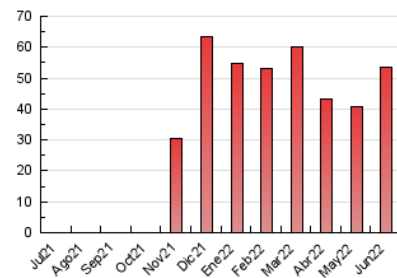

### 3. Por día del mes (Nacional e Internacional)

Día	N. únicos	Visitas	Páginas	Día	N. únicos	Visitas	Páginas	Día	N. únicos	Visitas	Páginas
1	1.839	2.082	2.887	11	1.134	1.302	1.849	21	1.315	1.496	2.069
2	1.220	1.411	2.168	12	1.543	1.752	2.378	22	1.213	1.403	1.879
3	1.151	1.322	1.867	13	1.669	1.834	2.453	23	1.161	1.297	1.767
4	797	904	1.361	14	1.261	1.405	1.894	24	613	685	943
5	1.430	1.655	2.256	15	1.767	2.011	2.785	25	937	1.055	1.565
6	1.648	1.874	2.636	16	1.049	1.182	1.744	26	463	545	854
7	815	934	1.372	17	903	1.032	1.510	27	652	751	1.096
8	614	700	961	18	1.140	1.288	1.802	28	575	674	1.011
9	1.269	1.469	2.038	19	1.755	1.929	2.446	29	728	839	1.172
10	1.439	1.692	2.294	20	1.042	1.149	1.551	30	632	738	1.054

4. Gráficas (Nacional e Internacional)

4.1 Por día de la semana (promedio)

N. únicos / Visitas (x 100)

Páginas (x 100)

4.2 Por franja horaria (promedio)

Visitas\_ (x 1000)

Páginas (x 1000)

4.3 Por meses

N. únicos / Visitas (x 1000)

Páginas (x 1000)