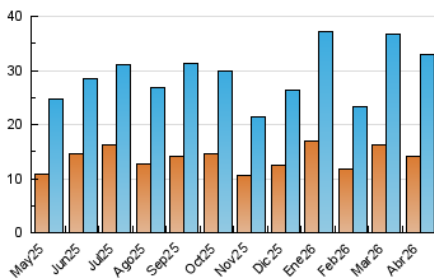

### 4. Gráficas (Nacional)

#### 4.1 Por día de la semana (promedio)

N. únicos / Visitas (x 100)

Páginas (x 100)

#### 4.2 Por franja horaria (promedio)

Visitas\_ (x 1000)

Páginas (x 1000)

#### 4.3 Por meses

N. únicos / Visitas (x 1000)

Páginas (x 1000)