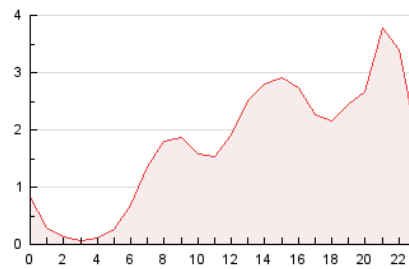

#### 3. Por día del mes (Nacional)

Día	N. únicos	Visitas	Páginas	Día	N. únicos	Visitas	Páginas	Día	N. únicos	Visitas	Páginas
1	1.331	1.517	1.978	11	935	1.027	1.330	21	1.225	1.362	1.678
2	466	532	814	12	1.069	1.223	1.665	22	1.534	1.666	1.944
3	856	956	1.235	13	600	662	926	23	451	518	698
4	650	709	894	14	686	772	1.023	24	1.047	1.155	1.407
5	735	803	1.007	15	1.118	1.256	1.544	25	1.178	1.295	1.594
6	975	1.112	1.501	16	946	1.055	1.333	26	540	607	792
7	408	458	632	17	1.522	1.652	1.995	27	975	1.092	1.444
8	569	656	823	18	824	915	1.226	28	1.607	1.793	2.310
9	394	431	565	19	1.729	1.999	2.808	29	1.278	1.417	1.691
10	1.625	1.741	2.096	20	677	754	1.120	30	1.411	1.586	1.933

#### 4.1 Por día de la semana (promedio)

N. únicos / Visitas (x 100)

Páginas (x 100)

#### 4.2 Por franja horaria (promedio)

Visitas\_ (x 1000)

Páginas (x 1000)

#### 4.3 Por meses

N. únicos / Visitas (x 1000)

Páginas (x 1000)