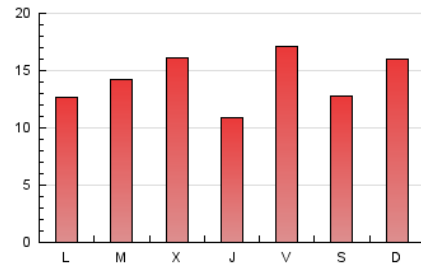

Páginas (x 100)