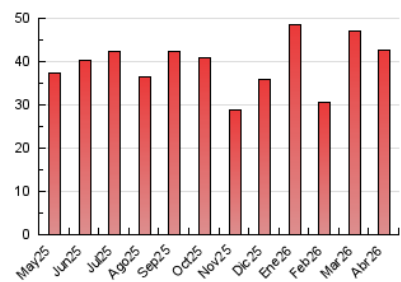

#### 4. Gráficas (Nacional e Internacional)

##### 4.1 Por día de la semana (promedio)

N. únicos / Visitas (x 100)

Páginas (x 100)

##### 4.2 Por franja horaria (promedio)

Visitas\_ (x 1000)

Páginas (x 1000)

##### 4.3 Por meses

N. únicos / Visitas (x 1000)

Páginas (x 1000)