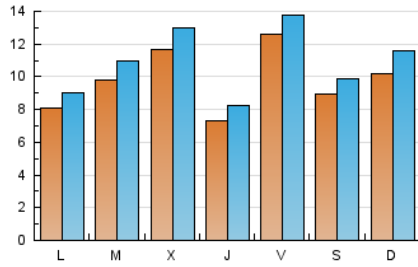

4. Gráficas (Nacional)

4.1 Por día de la semana (promedio)

N. únicos / Visitas (x 100)