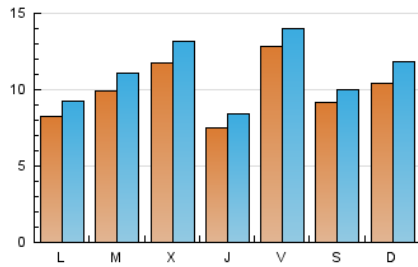

4. Gráficas (Nacional e Internacional)

4.1 Por día de la semana (promedio)

N. únicos / Visitas (x 100)