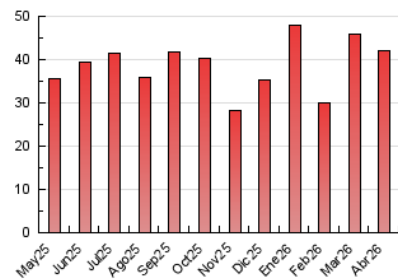

#### 4.1 Por día de la semana (promedio)

N. únicos / Visitas (x 100)

Páginas (x 100)

#### 4.2 Por franja horaria (promedio)

Visitas\_ (x 1000)

Páginas (x 1000)

#### 4.3 Por meses

N. únicos / Visitas (x 1000)

Páginas (x 1000)