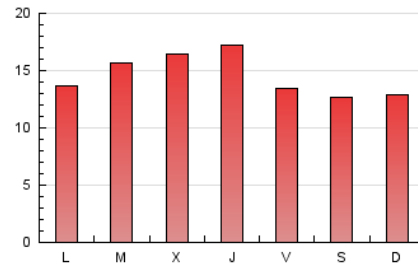

### 1. Cifras totales y promedios (Nacional e Internacional)

MES - AÑO	NAVEGADORES UNICOS	VISITAS	PAGINAS
Abril - 2022	13.619	31.098	43.386
<b>PROMEDIO DIARIO</b>	<b>919</b>	<b>1.037</b>	<b>1.446</b>
<b>PROMEDIO LUNES-VIERNES</b>	965	1.095	1.519
<b>PROMEDIO SABADO-DOMINGO</b>	811	901	1.276
<b>PAGINAS / VISITAS</b>	1,40		
<b>DURACION MEDIA VISITAS</b>	0:00:46		
<b>DURACION MEDIA PAGINAS</b>	0:01:57		

### 3. Por día del mes (Nacional e Internacional)

Día	N. únicos	Visitas	Páginas	Día	N. únicos	Visitas	Páginas	Día	N. únicos	Visitas	Páginas
1	791	881	1.303	11	634	722	1.027	21	639	712	1.039
2	917	1.035	1.397	12	1.067	1.252	1.755	22	465	539	793
3	865	983	1.459	13	1.207	1.363	1.939	23	975	1.065	1.399
4	889	999	1.518	14	1.715	1.829	2.477	24	634	706	1.007
5	1.034	1.154	1.556	15	1.594	1.723	2.428	25	539	610	855
6	768	913	1.317	16	1.234	1.305	1.863	26	1.039	1.186	1.684
7	997	1.157	1.622	17	851	946	1.398	27	1.284	1.521	1.975
8	701	811	1.105	18	1.255	1.498	2.048	28	1.160	1.300	1.741
9	390	446	653	19	867	977	1.291	29	737	841	1.106
10	895	1.011	1.300	20	887	1.000	1.327	30	535	613	1.004

4. Gráficas (Nacional e Internacional)

4.1 Por día de la semana (promedio)

N. únicos / Visitas (x 100)

Páginas (x 100)

4.2 Por franja horaria (promedio)

Visitas\_ (x 1000)

Páginas (x 1000)

4.3 Por meses