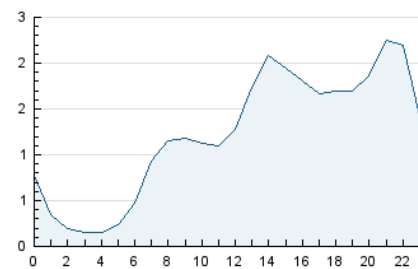

#### 3. Por día del mes (Nacional)

Día	N. únicos	Visitas	Páginas	Día	N. únicos	Visitas	Páginas	Día	N. únicos	Visitas	Páginas
1	766	856	1.275	11	616	702	1.003	21	616	689	1.016
2	882	999	1.360	12	1.012	1.195	1.693	22	442	516	769
3	836	954	1.428	13	1.097	1.248	1.785	23	942	1.031	1.364
4	856	965	1.479	14	1.524	1.638	2.192	24	605	677	973
5	1.005	1.124	1.525	15	1.404	1.532	2.170	25	516	587	830
6	725	867	1.262	16	995	1.066	1.534	26	991	1.138	1.635
7	955	1.113	1.571	17	751	845	1.264	27	1.250	1.487	1.939
8	665	774	1.066	18	1.213	1.455	1.989	28	1.119	1.259	1.694
9	377	432	636	19	840	948	1.260	29	711	811	1.075
10	873	987	1.276	20	854	965	1.288	30	507	585	974

4. Gráficas (Nacional)

4.1 Por día de la semana (promedio)

N. únicos / Visitas (x 100)

Páginas (x 100)

4.2 Por franja horaria (promedio)

Visitas\_ (x 1000)

Páginas (x 1000)

4.3 Por meses