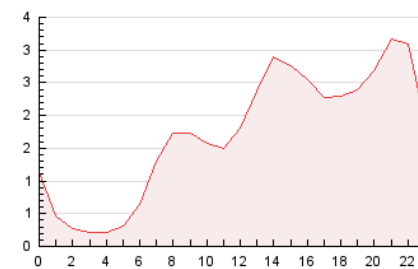

#### 3. Por día del mes (Nacional)

Día	N. únicos	Visitas	Páginas	Día	N. únicos	Visitas	Páginas	Día	N. únicos	Visitas	Páginas
1	766	856	1.275	11	616	702	1.003	21	616	689	1.016
2	882	999	1.360	12	1.012	1.195	1.693	22	442	516	769
3	836	954	1.428	13	1.097	1.248	1.785	23	942	1.031	1.364
4	856	965	1.479	14	1.524	1.638	2.192	24	605	677	973
5	1.005	1.124	1.525	15	1.404	1.532	2.170	25	516	587	830
6	725	867	1.262	16	995	1.066	1.534	26	991	1.138	1.635
7	955	1.113	1.571	17	751	845	1.264	27	1.250	1.487	1.939
8	665	774	1.066	18	1.213	1.455	1.989	28	1.119	1.259	1.694
9	377	432	636	19	840	948	1.260	29	711	811	1.075
10	873	987	1.276	20	854	965	1.288	30	507	585	974

4. Gráficas (Nacional)

4.1 Por día de la semana (promedio)

N. únicos / Visitas (x 100)

Páginas (x 100)

4.2 Por franja horaria (promedio)

Visitas\_ (x 1000)

Páginas (x 1000)

4.3 Por meses