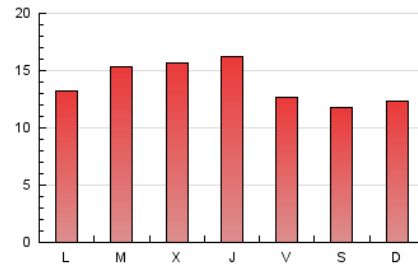

#### 3. Por día del mes (Nacional)

Día	N. únicos	Visitas	Páginas	Día	N. únicos	Visitas	Páginas	Día	N. únicos	Visitas	Páginas
1	766	856	1.275	11	616	702	1.003	21	616	689	1.016
2	882	999	1.360	12	1.012	1.195	1.693	22	442	516	769
3	836	954	1.428	13	1.097	1.248	1.785	23	942	1.031	1.364
4	856	965	1.479	14	1.524	1.638	2.192	24	605	677	973
5	1.005	1.124	1.525	15	1.404	1.532	2.170	25	516	587	830
6	725	867	1.262	16	995	1.066	1.534	26	991	1.138	1.635
7	955	1.113	1.571	17	751	845	1.264	27	1.250	1.487	1.939
8	665	774	1.066	18	1.213	1.455	1.989	28	1.119	1.259	1.694
9	377	432	636	19	840	948	1.260	29	711	811	1.075
10	873	987	1.276	20	854	965	1.288	30	507	585	974

4. Gráficas (Nacional)

4.1 Por día de la semana (promedio)

N. únicos / Visitas (x 100)

Páginas (x 100)

4.2 Por franja horaria (promedio)

Visitas\_ (x 1000)

Páginas (x 1000)

4.3 Por meses