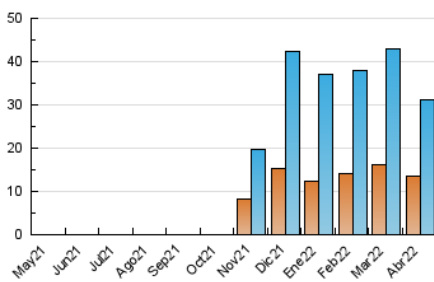

### 3. Por día del mes (Nacional e Internacional)

Día	N. únicos	Visitas	Páginas	Día	N. únicos	Visitas	Páginas	Día	N. únicos	Visitas	Páginas
1	791	881	1.303	11	634	722	1.027	21	639	712	1.039
2	917	1.035	1.397	12	1.067	1.252	1.755	22	465	539	793
3	865	983	1.459	13	1.207	1.363	1.939	23	975	1.065	1.399
4	889	999	1.518	14	1.715	1.829	2.477	24	634	706	1.007
5	1.034	1.154	1.556	15	1.594	1.723	2.428	25	539	610	855
6	768	913	1.317	16	1.234	1.305	1.863	26	1.039	1.186	1.684
7	997	1.157	1.622	17	851	946	1.398	27	1.284	1.521	1.975
8	701	811	1.105	18	1.255	1.498	2.048	28	1.160	1.300	1.741
9	390	446	653	19	867	977	1.291	29	737	841	1.106
10	895	1.011	1.300	20	887	1.000	1.327	30	535	613	1.004

4. Gráficas (Nacional e Internacional)

4.1 Por día de la semana (promedio)

N. únicos / Visitas (x 100)

Páginas (x 100)

4.2 Por franja horaria (promedio)

Visitas\_ (x 1000)

Páginas (x 1000)

4.3 Por meses

N. únicos / Visitas (x 1000)

Páginas (x 1000)