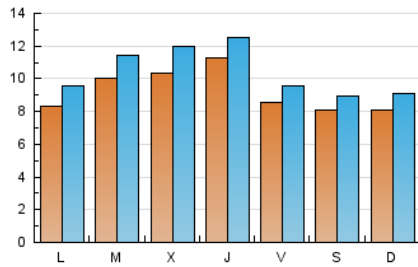

4. Gráficas (Nacional e Internacional)

4.1 Por día de la semana (promedio)

N. únicos / Visitas (x 100)