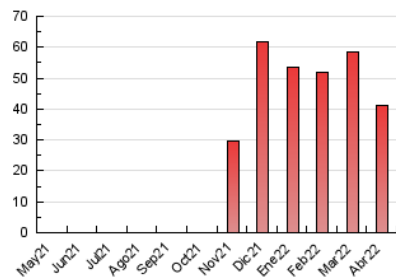

#### 3. Por día del mes (Nacional)

Día	N. únicos	Visitas	Páginas	Día	N. únicos	Visitas	Páginas	Día	N. únicos	Visitas	Páginas
1	766	856	1.275	11	616	702	1.003	21	616	689	1.016
2	882	999	1.360	12	1.012	1.195	1.693	22	442	516	769
3	836	954	1.428	13	1.097	1.248	1.785	23	942	1.031	1.364
4	856	965	1.479	14	1.524	1.638	2.192	24	605	677	973
5	1.005	1.124	1.525	15	1.404	1.532	2.170	25	516	587	830
6	725	867	1.262	16	995	1.066	1.534	26	991	1.138	1.635
7	955	1.113	1.571	17	751	845	1.264	27	1.250	1.487	1.939
8	665	774	1.066	18	1.213	1.455	1.989	28	1.119	1.259	1.694
9	377	432	636	19	840	948	1.260	29	711	811	1.075
10	873	987	1.276	20	854	965	1.288	30	507	585	974

4. Gráficas (Nacional)

4.1 Por día de la semana (promedio)

N. únicos / Visitas (x 100)

Páginas (x 100)

4.2 Por franja horaria (promedio)

Visitas\_ (x 1000)

Páginas (x 1000)

4.3 Por meses

N. únicos / Visitas (x 1000)

Páginas (x 1000)