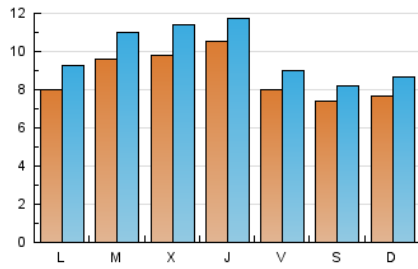

4. Gráficas (Nacional)

4.1 Por día de la semana (promedio)

N. únicos / Visitas (x 100)