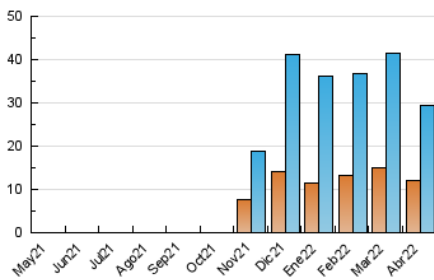

#### 3. Por día del mes (Nacional)

Día	N. únicos	Visitas	Páginas	Día	N. únicos	Visitas	Páginas	Día	N. únicos	Visitas	Páginas
1	766	856	1.275	11	616	702	1.003	21	616	689	1.016
2	882	999	1.360	12	1.012	1.195	1.693	22	442	516	769
3	836	954	1.428	13	1.097	1.248	1.785	23	942	1.031	1.364
4	856	965	1.479	14	1.524	1.638	2.192	24	605	677	973
5	1.005	1.124	1.525	15	1.404	1.532	2.170	25	516	587	830
6	725	867	1.262	16	995	1.066	1.534	26	991	1.138	1.635
7	955	1.113	1.571	17	751	845	1.264	27	1.250	1.487	1.939
8	665	774	1.066	18	1.213	1.455	1.989	28	1.119	1.259	1.694
9	377	432	636	19	840	948	1.260	29	711	811	1.075
10	873	987	1.276	20	854	965	1.288	30	507	585	974

4. Gráficas (Nacional)

4.1 Por día de la semana (promedio)

N. únicos / Visitas (x 100)

Páginas (x 100)

4.2 Por franja horaria (promedio)

Visitas\_ (x 1000)

Páginas (x 1000)

4.3 Por meses

N. únicos / Visitas (x 1000)

Páginas (x 1000)