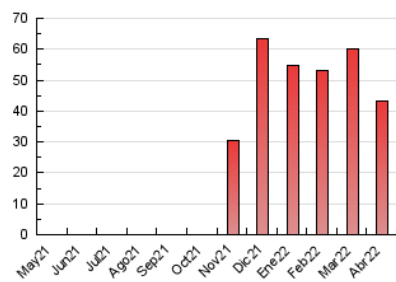

### 3. Por día del mes (Nacional e Internacional)

Día	N. únicos	Visitas	Páginas	Día	N. únicos	Visitas	Páginas	Día	N. únicos	Visitas	Páginas
1	791	881	1.303	11	634	722	1.027	21	639	712	1.039
2	917	1.035	1.397	12	1.067	1.252	1.755	22	465	539	793
3	865	983	1.459	13	1.207	1.363	1.939	23	975	1.065	1.399
4	889	999	1.518	14	1.715	1.829	2.477	24	634	706	1.007
5	1.034	1.154	1.556	15	1.594	1.723	2.428	25	539	610	855
6	768	913	1.317	16	1.234	1.305	1.863	26	1.039	1.186	1.684
7	997	1.157	1.622	17	851	946	1.398	27	1.284	1.521	1.975
8	701	811	1.105	18	1.255	1.498	2.048	28	1.160	1.300	1.741
9	390	446	653	19	867	977	1.291	29	737	841	1.106
10	895	1.011	1.300	20	887	1.000	1.327	30	535	613	1.004

4. Gráficas (Nacional e Internacional)

4.1 Por día de la semana (promedio)

N. únicos / Visitas (x 100)

Páginas (x 100)

4.2 Por franja horaria (promedio)

Visitas\_ (x 1000)

Páginas (x 1000)

4.3 Por meses

N. únicos / Visitas (x 1000)

Páginas (x 1000)