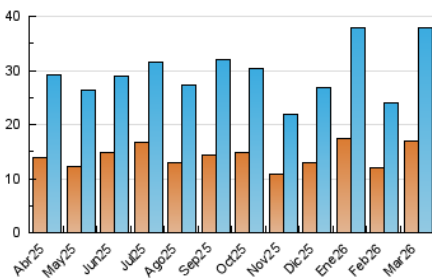

4.3 Por meses

N. únicos / Visitas (x 1000)