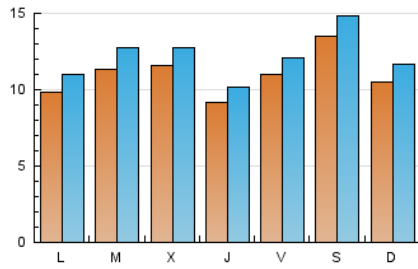

1. Cifras totales y promedios (Nacional e Internacional)

MES - AÑO	NAVEGADORES UNICOS	VISITAS	PAGINAS
Marzo - 2026	17.013	37.922	47.086
PROMEDIO DIARIO	1.094	1.215	1.519
PROMEDIO LUNES-VIERNES	1.059	1.176	1.488
PROMEDIO SABADO-DOMINGO	1.182	1.308	1.595
PAGINAS / VISITAS	1,25		
DURACION MEDIA VISITAS	0:01:15		
TIEMPO INTERACCIÓN MEDIO	0:01:15		

2. Secciones (Nacional e Internacional)

	PAGINAS	%
HOME	6.430	13.66 %
RESTO	40.656	86.34 %

3. Por día del mes (Nacional e Internacional)

Día	N. únicos	Visitas	Páginas	Día	N. únicos	Visitas	Páginas	Día	N. únicos	Visitas	Páginas
1	772	871	1.079	11	798	877	1.106	21	2.065	2.265	2.597
2	1.231	1.382	1.730	12	687	768	1.043	22	1.201	1.305	1.606
3	1.179	1.303	1.627	13	900	991	1.208	23	791	876	1.223
4	1.410	1.572	1.910	14	591	673	834	24	1.306	1.529	2.034
5	680	772	961	15	865	976	1.275	25	1.554	1.691	2.070
6	1.515	1.675	2.256	16	355	392	486	26	1.682	1.865	2.218
7	1.762	1.899	2.239	17	984	1.095	1.372	27	947	1.030	1.348
8	956	1.066	1.356	18	867	962	1.216	28	982	1.093	1.335
9	842	924	1.166	19	625	670	857	29	1.440	1.625	2.033
10	981	1.101	1.312	20	1.027	1.129	1.488	30	1.699	1.907	2.333
								31	1.232	1.368	1.768

4. Gráficas (Nacional e Internacional)

4.1 Por día de la semana (promedio)

N. únicos / Visitas (x 100)

Páginas (x 100)

4.2 Por franja horaria (promedio)

Visitas_ (x 1000)

Páginas (x 1000)

4.3 Por meses