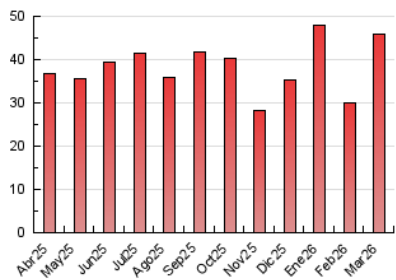

1. Cifras totales y promedios (Nacional)

MES - AÑO	NAVEGADORES UNICOS	VISITAS	PAGINAS
Marzo - 2026	16.226	36.786	45.831
PROMEDIO DIARIO	1.062	1.180	1.478
PROMEDIO LUNES-VIERNES	1.029	1.144	1.449
PROMEDIO SABADO-DOMINGO	1.142	1.267	1.550
PAGINAS / VISITAS	1,25		
DURACION MEDIA VISITAS	0:01:15		
TIEMPO INTERACCIÓN MEDIO	0:01:18		

2. Secciones (Nacional)

	PAGINAS	%
HOME	6.306	13.76 %
RESTO	39.525	86.24 %

3. Por día del mes (Nacional)

Día	N. únicos	Visitas	Páginas	Día	N. únicos	Visitas	Páginas	Día	N. únicos	Visitas	Páginas
1	746	846	1.050	11	793	870	1.096	21	1.979	2.179	2.505
2	1.141	1.279	1.615	12	671	752	1.027	22	1.143	1.244	1.539
3	1.152	1.274	1.592	13	893	981	1.195	23	759	843	1.188
4	1.370	1.528	1.863	14	583	664	822	24	1.279	1.500	2.000
5	668	759	945	15	856	962	1.259	25	1.516	1.650	2.026
6	1.490	1.645	2.155	16	349	384	475	26	1.632	1.810	2.160
7	1.715	1.847	2.180	17	947	1.057	1.330	27	909	990	1.301
8	929	1.038	1.328	18	818	911	1.162	28	943	1.050	1.290
9	830	910	1.152	19	589	633	817	29	1.386	1.570	1.974
10	968	1.086	1.297	20	988	1.089	1.444	30	1.671	1.877	2.301
								31	1.209	1.345	1.743

4. Gráficas (Nacional)

4.1 Por día de la semana (promedio)

N. únicos / Visitas (x 100)

Páginas (x 100)

4.2 Por franja horaria (promedio)

Visitas_ (x 1000)

Páginas (x 1000)

4.3 Por meses

N. únicos / Visitas (x 1000)

Páginas (x 1000)

5. Observaciones

Este Medio Electrónico de Comunicación ha sido medido por la herramienta Google Analytics de Google (GA4).

6. Definiciones básicas (Para más información ver Normas Técnicas para el Control de los Medios Electrónicos de Comunicación)