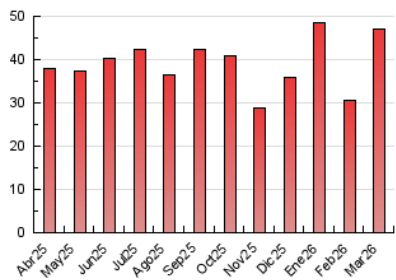

Páginas (x 1000)