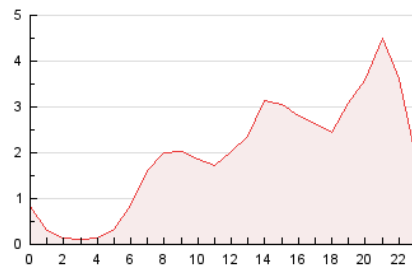

2. Secciones (Nacional e Internacional)

	PAGINAS	%
HOME	6.430	13.66 %
RESTO	40.656	86.34 %

3. Por día del mes (Nacional e Internacional)

Día	N. únicos	Visitas	Páginas	Día	N. únicos	Visitas	Páginas	Día	N. únicos	Visitas	Páginas
1	772	871	1.079	11	798	877	1.106	21	2.065	2.265	2.597
2	1.231	1.382	1.730	12	687	768	1.043	22	1.201	1.305	1.606
3	1.179	1.303	1.627	13	900	991	1.208	23	791	876	1.223
4	1.410	1.572	1.910	14	591	673	834	24	1.306	1.529	2.034
5	680	772	961	15	865	976	1.275	25	1.554	1.691	2.070
6	1.515	1.675	2.256	16	355	392	486	26	1.682	1.865	2.218
7	1.762	1.899	2.239	17	984	1.095	1.372	27	947	1.030	1.348
8	956	1.066	1.356	18	867	962	1.216	28	982	1.093	1.335
9	842	924	1.166	19	625	670	857	29	1.440	1.625	2.033
10	981	1.101	1.312	20	1.027	1.129	1.488	30	1.699	1.907	2.333
								31	1.232	1.368	1.768

4. Gráficas (Nacional e Internacional)

4.1 Por día de la semana (promedio)

N. únicos / Visitas (x 100)

Páginas (x 100)

4.2 Por franja horaria (promedio)

Visitas_ (x 1000)

Páginas (x 1000)

4.3 Por meses