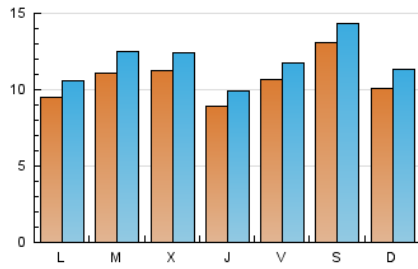

1. Cifras totales y promedios (Nacional)

MES - AÑO	NAVEGADORES UNICOS	VISITAS	PAGINAS
Marzo - 2026	16.226	36.786	45.831
PROMEDIO DIARIO	1.062	1.180	1.478
PROMEDIO LUNES-VIERNES	1.029	1.144	1.449
PROMEDIO SABADO-DOMINGO	1.142	1.267	1.550
PAGINAS / VISITAS	1,25		
DURACION MEDIA VISITAS	0:01:15		
TIEMPO INTERACCIÓN MEDIO	0:01:18		

2. Secciones (Nacional)

	PAGINAS	%
HOME	6.306	13.76 %
RESTO	39.525	86.24 %

3. Por día del mes (Nacional)

Día	N. únicos	Visitas	Páginas	Día	N. únicos	Visitas	Páginas	Día	N. únicos	Visitas	Páginas
1	746	846	1.050	11	793	870	1.096	21	1.979	2.179	2.505
2	1.141	1.279	1.615	12	671	752	1.027	22	1.143	1.244	1.539
3	1.152	1.274	1.592	13	893	981	1.195	23	759	843	1.188
4	1.370	1.528	1.863	14	583	664	822	24	1.279	1.500	2.000
5	668	759	945	15	856	962	1.259	25	1.516	1.650	2.026
6	1.490	1.645	2.155	16	349	384	475	26	1.632	1.810	2.160
7	1.715	1.847	2.180	17	947	1.057	1.330	27	909	990	1.301
8	929	1.038	1.328	18	818	911	1.162	28	943	1.050	1.290
9	830	910	1.152	19	589	633	817	29	1.386	1.570	1.974
10	968	1.086	1.297	20	988	1.089	1.444	30	1.671	1.877	2.301
								31	1.209	1.345	1.743

4. Gráficas (Nacional)

4.1 Por día de la semana (promedio)

N. únicos / Visitas (x 100)

Páginas (x 100)

4.2 Por franja horaria (promedio)

Visitas_ (x 1000)

Páginas (x 1000)

4.3 Por meses