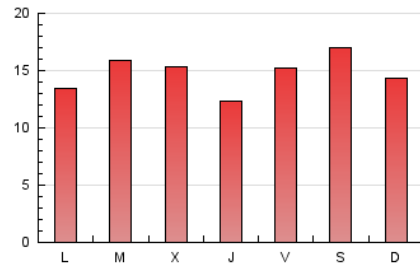

1. Cifras totales y promedios (Nacional)

MES - AÑO	NAVEGADORES UNICOS	VISITAS	PAGINAS
Marzo - 2026	16.226	36.786	45.831
PROMEDIO DIARIO	1.062	1.180	1.478
PROMEDIO LUNES-VIERNES	1.029	1.144	1.449
PROMEDIO SABADO-DOMINGO	1.142	1.267	1.550
PAGINAS / VISITAS	1,25		
DURACION MEDIA VISITAS	0:01:15		
TIEMPO INTERACCIÓN MEDIO	0:01:18		

2. Secciones (Nacional)

	PAGINAS	%
HOME	6.306	13.76 %
RESTO	39.525	86.24 %

3. Por día del mes (Nacional)

Día	N. únicos	Visitas	Páginas	Día	N. únicos	Visitas	Páginas	Día	N. únicos	Visitas	Páginas
1	746	846	1.050	11	793	870	1.096	21	1.979	2.179	2.505
2	1.141	1.279	1.615	12	671	752	1.027	22	1.143	1.244	1.539
3	1.152	1.274	1.592	13	893	981	1.195	23	759	843	1.188
4	1.370	1.528	1.863	14	583	664	822	24	1.279	1.500	2.000
5	668	759	945	15	856	962	1.259	25	1.516	1.650	2.026
6	1.490	1.645	2.155	16	349	384	475	26	1.632	1.810	2.160
7	1.715	1.847	2.180	17	947	1.057	1.330	27	909	990	1.301
8	929	1.038	1.328	18	818	911	1.162	28	943	1.050	1.290
9	830	910	1.152	19	589	633	817	29	1.386	1.570	1.974
10	968	1.086	1.297	20	988	1.089	1.444	30	1.671	1.877	2.301
								31	1.209	1.345	1.743

4. Gráficas (Nacional)

4.1 Por día de la semana (promedio)

N. únicos / Visitas (x 100)

Páginas (x 100)

4.2 Por franja horaria (promedio)

Visitas_ (x 1000)

Páginas (x 1000)

4.3 Por meses