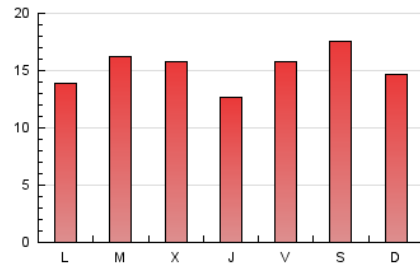

1. Cifras totales y promedios (Nacional e Internacional)

MES - AÑO	NAVEGADORES UNICOS	VISITAS	PAGINAS
Marzo - 2026	17.013	37.922	47.086
PROMEDIO DIARIO	1.094	1.215	1.519
PROMEDIO LUNES-VIERNES	1.059	1.176	1.488
PROMEDIO SABADO-DOMINGO	1.182	1.308	1.595
PAGINAS / VISITAS	1,25		
DURACION MEDIA VISITAS	0:01:15		
TIEMPO INTERACCIÓN MEDIO	0:01:15		

2. Secciones (Nacional e Internacional)

	PAGINAS	%
HOME	6.430	13.66 %
RESTO	40.656	86.34 %

3. Por día del mes (Nacional e Internacional)

Día	N. únicos	Visitas	Páginas	Día	N. únicos	Visitas	Páginas	Día	N. únicos	Visitas	Páginas
1	772	871	1.079	11	798	877	1.106	21	2.065	2.265	2.597
2	1.231	1.382	1.730	12	687	768	1.043	22	1.201	1.305	1.606
3	1.179	1.303	1.627	13	900	991	1.208	23	791	876	1.223
4	1.410	1.572	1.910	14	591	673	834	24	1.306	1.529	2.034
5	680	772	961	15	865	976	1.275	25	1.554	1.691	2.070
6	1.515	1.675	2.256	16	355	392	486	26	1.682	1.865	2.218
7	1.762	1.899	2.239	17	984	1.095	1.372	27	947	1.030	1.348
8	956	1.066	1.356	18	867	962	1.216	28	982	1.093	1.335
9	842	924	1.166	19	625	670	857	29	1.440	1.625	2.033
10	981	1.101	1.312	20	1.027	1.129	1.488	30	1.699	1.907	2.333
								31	1.232	1.368	1.768

4. Gráficas (Nacional e Internacional)

4.1 Por día de la semana (promedio)

N. únicos / Visitas (x 100)

Páginas (x 100)

4.2 Por franja horaria (promedio)

Visitas_ (x 1000)

Páginas (x 1000)

4.3 Por meses