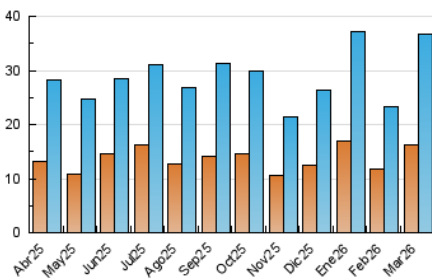

1. Cifras totales y promedios (Nacional)

MES - AÑO	NAVEGADORES UNICOS	VISITAS	PAGINAS
Marzo - 2026	16.226	36.786	45.831
PROMEDIO DIARIO	1.062	1.180	1.478
PROMEDIO LUNES-VIERNES	1.029	1.144	1.449
PROMEDIO SABADO-DOMINGO	1.142	1.267	1.550
PAGINAS / VISITAS	1,25		
DURACION MEDIA VISITAS	0:01:15		
TIEMPO INTERACCIÓN MEDIO	0:01:18		

2. Secciones (Nacional)

	PAGINAS	%
HOME	6.306	13.76 %
RESTO	39.525	86.24 %

3. Por día del mes (Nacional)

Día	N. únicos	Visitas	Páginas	Día	N. únicos	Visitas	Páginas	Día	N. únicos	Visitas	Páginas
1	746	846	1.050	11	793	870	1.096	21	1.979	2.179	2.505
2	1.141	1.279	1.615	12	671	752	1.027	22	1.143	1.244	1.539
3	1.152	1.274	1.592	13	893	981	1.195	23	759	843	1.188
4	1.370	1.528	1.863	14	583	664	822	24	1.279	1.500	2.000
5	668	759	945	15	856	962	1.259	25	1.516	1.650	2.026
6	1.490	1.645	2.155	16	349	384	475	26	1.632	1.810	2.160
7	1.715	1.847	2.180	17	947	1.057	1.330	27	909	990	1.301
8	929	1.038	1.328	18	818	911	1.162	28	943	1.050	1.290
9	830	910	1.152	19	589	633	817	29	1.386	1.570	1.974
10	968	1.086	1.297	20	988	1.089	1.444	30	1.671	1.877	2.301
								31	1.209	1.345	1.743

4. Gráficas (Nacional)

4.1 Por día de la semana (promedio)

N. únicos / Visitas (x 100)

Páginas (x 100)

4.2 Por franja horaria (promedio)

Visitas_ (x 1000)

Páginas (x 1000)

4.3 Por meses

N. únicos / Visitas (x 1000)

Páginas (x 1000)

5. Observaciones

Este Medio Electrónico de Comunicación ha sido medido por la herramienta Google Analytics de Google (GA4).

6. Definiciones básicas (Para más información ver Normas Técnicas para el Control de los Medios Electrónicos de Comunicación)