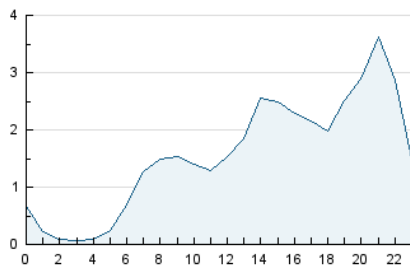

2. Secciones (Nacional)

	PAGINAS	%
HOME	6.306	13.76 %
RESTO	39.525	86.24 %

3. Por día del mes (Nacional)

Día	N. únicos	Visitas	Páginas	Día	N. únicos	Visitas	Páginas	Día	N. únicos	Visitas	Páginas
1	746	846	1.050	11	793	870	1.096	21	1.979	2.179	2.505
2	1.141	1.279	1.615	12	671	752	1.027	22	1.143	1.244	1.539
3	1.152	1.274	1.592	13	893	981	1.195	23	759	843	1.188
4	1.370	1.528	1.863	14	583	664	822	24	1.279	1.500	2.000
5	668	759	945	15	856	962	1.259	25	1.516	1.650	2.026
6	1.490	1.645	2.155	16	349	384	475	26	1.632	1.810	2.160
7	1.715	1.847	2.180	17	947	1.057	1.330	27	909	990	1.301
8	929	1.038	1.328	18	818	911	1.162	28	943	1.050	1.290
9	830	910	1.152	19	589	633	817	29	1.386	1.570	1.974
10	968	1.086	1.297	20	988	1.089	1.444	30	1.671	1.877	2.301
								31	1.209	1.345	1.743

4. Gráficas (Nacional)

4.1 Por día de la semana (promedio)

N. únicos / Visitas (x 100)

Páginas (x 100)

4.2 Por franja horaria (promedio)

Visitas_ (x 1000)

Páginas (x 1000)

4.3 Por meses