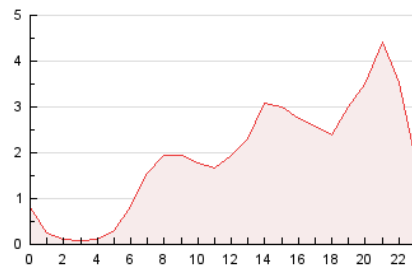

2. Secciones (Nacional)

	PAGINAS	%
HOME	6.306	13.76 %
RESTO	39.525	86.24 %

3. Por día del mes (Nacional)

Día	N. únicos	Visitas	Páginas	Día	N. únicos	Visitas	Páginas	Día	N. únicos	Visitas	Páginas
1	746	846	1.050	11	793	870	1.096	21	1.979	2.179	2.505
2	1.141	1.279	1.615	12	671	752	1.027	22	1.143	1.244	1.539
3	1.152	1.274	1.592	13	893	981	1.195	23	759	843	1.188
4	1.370	1.528	1.863	14	583	664	822	24	1.279	1.500	2.000
5	668	759	945	15	856	962	1.259	25	1.516	1.650	2.026
6	1.490	1.645	2.155	16	349	384	475	26	1.632	1.810	2.160
7	1.715	1.847	2.180	17	947	1.057	1.330	27	909	990	1.301
8	929	1.038	1.328	18	818	911	1.162	28	943	1.050	1.290
9	830	910	1.152	19	589	633	817	29	1.386	1.570	1.974
10	968	1.086	1.297	20	988	1.089	1.444	30	1.671	1.877	2.301
								31	1.209	1.345	1.743

4. Gráficas (Nacional)

4.1 Por día de la semana (promedio)

N. únicos / Visitas (x 100)

Páginas (x 100)

4.2 Por franja horaria (promedio)

Visitas_ (x 1000)

Páginas (x 1000)

4.3 Por meses