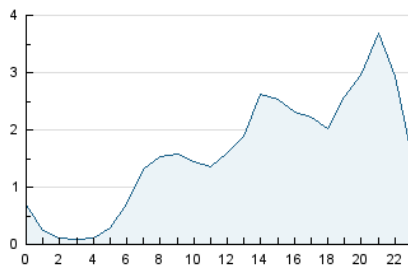

2. Secciones (Nacional e Internacional)

	PAGINAS	%
HOME	6.430	13.66 %
RESTO	40.656	86.34 %

3. Por día del mes (Nacional e Internacional)

Día	N. únicos	Visitas	Páginas	Día	N. únicos	Visitas	Páginas	Día	N. únicos	Visitas	Páginas
1	772	871	1.079	11	798	877	1.106	21	2.065	2.265	2.597
2	1.231	1.382	1.730	12	687	768	1.043	22	1.201	1.305	1.606
3	1.179	1.303	1.627	13	900	991	1.208	23	791	876	1.223
4	1.410	1.572	1.910	14	591	673	834	24	1.306	1.529	2.034
5	680	772	961	15	865	976	1.275	25	1.554	1.691	2.070
6	1.515	1.675	2.256	16	355	392	486	26	1.682	1.865	2.218
7	1.762	1.899	2.239	17	984	1.095	1.372	27	947	1.030	1.348
8	956	1.066	1.356	18	867	962	1.216	28	982	1.093	1.335
9	842	924	1.166	19	625	670	857	29	1.440	1.625	2.033
10	981	1.101	1.312	20	1.027	1.129	1.488	30	1.699	1.907	2.333
								31	1.232	1.368	1.768

4. Gráficas (Nacional e Internacional)

4.1 Por día de la semana (promedio)

N. únicos / Visitas (x 100)

Páginas (x 100)

4.2 Por franja horaria (promedio)

Visitas_ (x 1000)

Páginas (x 1000)

4.3 Por meses