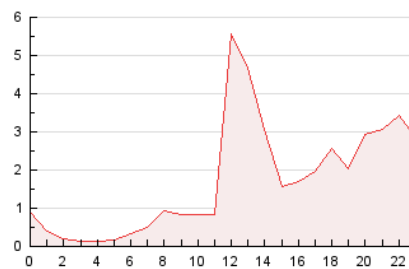

2. Secciones (Nacional)

	PAGINAS	%
HOME	25.197	60.55 %
RESTO	16.414	39.45 %

3. Por día del mes (Nacional)

Día	N. únicos	Visitas	Páginas	Día	N. únicos	Visitas	Páginas	Día	N. únicos	Visitas	Páginas
1	2.558	3.208	3.951	11	1.190	1.485	1.906	21	1.096	1.493	1.961
2	985	1.412	1.740	12	688	977	1.215	22	449	559	641
3	756	1.034	1.218	13	521	776	1.041	23	723	1.109	1.409
4	1.284	1.561	1.853	14	1.166	1.696	2.314	24	733	1.096	1.318
5	1.623	1.956	2.370	15	243	288	359	25	574	866	1.003
6	702	938	1.182	16	656	929	1.312	26	504	773	945
7	448	479	545	17	419	619	748	27	738	986	1.145
8	1.600	2.138	2.963	18	284	387	452	28	709	758	844
9	1.151	1.728	2.095	19	159	199	238	29	405	467	522
10	1.343	1.705	1.978	20	317	430	527	30	513	748	961
								31	461	722	855

4. Gráficas (Nacional)

4.1 Por día de la semana (promedio)

N. únicos / Visitas (x 100)

Páginas (x 100)

4.2 Por franja horaria (promedio)

Visitas_ (x 1000)

Páginas (x 1000)

4.3 Por meses

Página Vista:

Conjunto de ficheros enviado a un usuario como resultado de una petición del mismo recibida por el servidor. Cuando la página está formada por varios marcos (frames), el conjunto de los mismos tendrá, a efectos de cómputo, la consideración de una página unitaria.