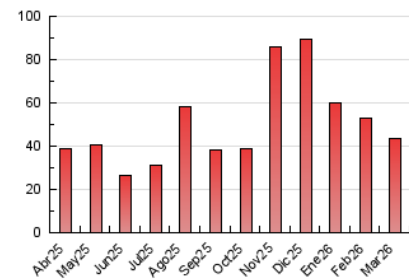

Páginas (x 1000)