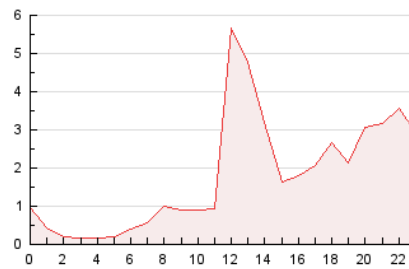

2. Secciones (Nacional e Internacional)

	PAGINAS	%
HOME	26.150	60.10 %
RESTO	17.360	39.90 %

3. Por día del mes (Nacional e Internacional)

Día	N. únicos	Visitas	Páginas	Día	N. únicos	Visitas	Páginas	Día	N. únicos	Visitas	Páginas
1	2.626	3.311	4.061	11	1.263	1.561	1.996	21	1.152	1.557	2.038
2	1.021	1.459	1.795	12	720	1.016	1.259	22	497	608	714
3	784	1.069	1.257	13	569	830	1.101	23	768	1.159	1.467
4	1.332	1.617	1.910	14	1.218	1.769	2.396	24	785	1.150	1.375
5	1.691	2.032	2.448	15	272	318	391	25	627	929	1.077
6	741	981	1.241	16	704	982	1.373	26	545	818	996
7	496	527	601	17	461	666	797	27	778	1.028	1.199
8	1.656	2.211	3.056	18	310	416	491	28	773	824	936
9	1.190	1.771	2.157	19	198	240	286	29	451	513	574
10	1.395	1.764	2.042	20	336	450	548	30	559	797	1.011
								31	514	776	917

4. Gráficas (Nacional e Internacional)

4.1 Por día de la semana (promedio)

N. únicos / Visitas (x 100)

Páginas (x 100)

4.2 Por franja horaria (promedio)

Visitas_ (x 1000)

Páginas (x 1000)

4.3 Por meses