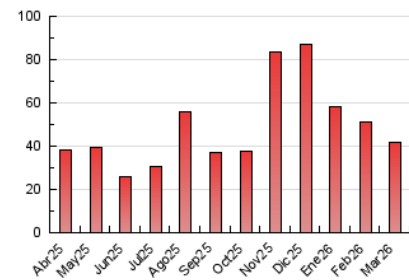

2. Secciones (Nacional)

	PAGINAS	%
HOME	25.197	60.55 %
RESTO	16.414	39.45 %

3. Por día del mes (Nacional)

Día	N. únicos	Visitas	Páginas	Día	N. únicos	Visitas	Páginas	Día	N. únicos	Visitas	Páginas
1	2.558	3.208	3.951	11	1.190	1.485	1.906	21	1.096	1.493	1.961
2	985	1.412	1.740	12	688	977	1.215	22	449	559	641
3	756	1.034	1.218	13	521	776	1.041	23	723	1.109	1.409
4	1.284	1.561	1.853	14	1.166	1.696	2.314	24	733	1.096	1.318
5	1.623	1.956	2.370	15	243	288	359	25	574	866	1.003
6	702	938	1.182	16	656	929	1.312	26	504	773	945
7	448	479	545	17	419	619	748	27	738	986	1.145
8	1.600	2.138	2.963	18	284	387	452	28	709	758	844
9	1.151	1.728	2.095	19	159	199	238	29	405	467	522
10	1.343	1.705	1.978	20	317	430	527	30	513	748	961
								31	461	722	855

4. Gráficas (Nacional)

4.1 Por día de la semana (promedio)

N. únicos / Visitas (x 100)

Páginas (x 100)

4.2 Por franja horaria (promedio)

Visitas_ (x 1000)

Páginas (x 1000)

4.3 Por meses

N. únicos / Visitas (x 1000)

Páginas (x 1000)

5. Observaciones

Este Medio Electrónico de Comunicación ha sido medido por la herramienta Google Analytics de Google (GA4).

6. Definiciones básicas (Para más información ver Normas Técnicas para el Control de los Medios Electrónicos de Comunicación)