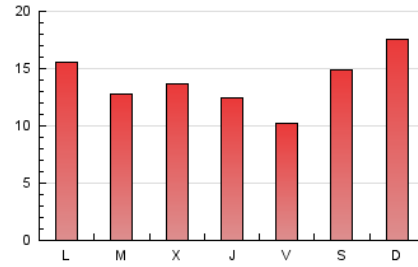

1. Cifras totales y promedios (Nacional e Internacional)

MES - AÑO	NAVEGADORES UNICOS	VISITAS	PAGINAS
Marzo - 2026	14.390	35.943	43.510
PROMEDIO DIARIO	853	1.134	1.404
PROMEDIO LUNES-VIERNES	786	1.069	1.307
PROMEDIO SABADO-DOMINGO	1.016	1.293	1.641
PAGINAS / VISITAS	1,24		
DURACION MEDIA VISITAS	0:02:41		
TIEMPO INTERACCIÓN MEDIO	0:00:48		

2. Secciones (Nacional e Internacional)

	PAGINAS	%
HOME	26.150	60.10 %
RESTO	17.360	39.90 %

3. Por día del mes (Nacional e Internacional)

Día	N. únicos	Visitas	Páginas	Día	N. únicos	Visitas	Páginas	Día	N. únicos	Visitas	Páginas
1	2.626	3.311	4.061	11	1.263	1.561	1.996	21	1.152	1.557	2.038
2	1.021	1.459	1.795	12	720	1.016	1.259	22	497	608	714
3	784	1.069	1.257	13	569	830	1.101	23	768	1.159	1.467
4	1.332	1.617	1.910	14	1.218	1.769	2.396	24	785	1.150	1.375
5	1.691	2.032	2.448	15	272	318	391	25	627	929	1.077
6	741	981	1.241	16	704	982	1.373	26	545	818	996
7	496	527	601	17	461	666	797	27	778	1.028	1.199
8	1.656	2.211	3.056	18	310	416	491	28	773	824	936
9	1.190	1.771	2.157	19	198	240	286	29	451	513	574
10	1.395	1.764	2.042	20	336	450	548	30	559	797	1.011
								31	514	776	917

4. Gráficas (Nacional e Internacional)

4.1 Por día de la semana (promedio)

N. únicos / Visitas (x 100)

Páginas (x 100)

4.2 Por franja horaria (promedio)

Visitas_ (x 1000)

Páginas (x 1000)

4.3 Por meses