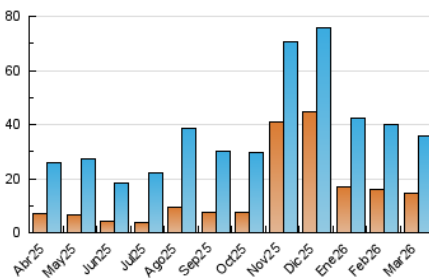

4.3 Por meses

N. únicos / Visitas (x 1000)