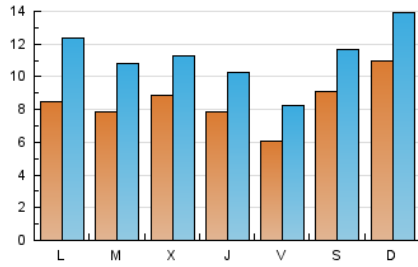

1. Cifras totales y promedios (Nacional e Internacional)

MES - AÑO	NAVEGADORES UNICOS	VISITAS	PAGINAS
Marzo - 2026	14.390	35.943	43.510
PROMEDIO DIARIO	853	1.134	1.404
PROMEDIO LUNES-VIERNES	786	1.069	1.307
PROMEDIO SABADO-DOMINGO	1.016	1.293	1.641
PAGINAS / VISITAS	1,24		
DURACION MEDIA VISITAS	0:02:41		
TIEMPO INTERACCIÓN MEDIO	0:00:48		

2. Secciones (Nacional e Internacional)

	PAGINAS	%
HOME	26.150	60.10 %
RESTO	17.360	39.90 %

3. Por día del mes (Nacional e Internacional)

Día	N. únicos	Visitas	Páginas	Día	N. únicos	Visitas	Páginas	Día	N. únicos	Visitas	Páginas
1	2.626	3.311	4.061	11	1.263	1.561	1.996	21	1.152	1.557	2.038
2	1.021	1.459	1.795	12	720	1.016	1.259	22	497	608	714
3	784	1.069	1.257	13	569	830	1.101	23	768	1.159	1.467
4	1.332	1.617	1.910	14	1.218	1.769	2.396	24	785	1.150	1.375
5	1.691	2.032	2.448	15	272	318	391	25	627	929	1.077
6	741	981	1.241	16	704	982	1.373	26	545	818	996
7	496	527	601	17	461	666	797	27	778	1.028	1.199
8	1.656	2.211	3.056	18	310	416	491	28	773	824	936
9	1.190	1.771	2.157	19	198	240	286	29	451	513	574
10	1.395	1.764	2.042	20	336	450	548	30	559	797	1.011
								31	514	776	917

4. Gráficas (Nacional e Internacional)

4.1 Por día de la semana (promedio)

N. únicos / Visitas (x 100)

Páginas (x 100)

4.2 Por franja horaria (promedio)

Visitas_ (x 1000)

Páginas (x 1000)

4.3 Por meses