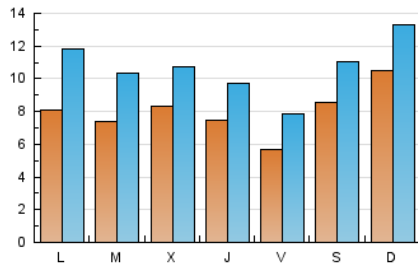

1. Cifras totales y promedios (Nacional)

MES - AÑO	NAVEGADORES UNICOS	VISITAS	PAGINAS
Marzo - 2026	13.195	34.182	41.611
PROMEDIO DIARIO	806	1.081	1.342
PROMEDIO LUNES-VIERNES	742	1.020	1.251
PROMEDIO SABADO-DOMINGO	964	1.232	1.567
PAGINAS / VISITAS	1,24		
DURACION MEDIA VISITAS	0:02:45		
TIEMPO INTERACCIÓN MEDIO	0:00:50		

2. Secciones (Nacional)

	PAGINAS	%
HOME	25.197	60.55 %
RESTO	16.414	39.45 %

3. Por día del mes (Nacional)

Día	N. únicos	Visitas	Páginas	Día	N. únicos	Visitas	Páginas	Día	N. únicos	Visitas	Páginas
1	2.558	3.208	3.951	11	1.190	1.485	1.906	21	1.096	1.493	1.961
2	985	1.412	1.740	12	688	977	1.215	22	449	559	641
3	756	1.034	1.218	13	521	776	1.041	23	723	1.109	1.409
4	1.284	1.561	1.853	14	1.166	1.696	2.314	24	733	1.096	1.318
5	1.623	1.956	2.370	15	243	288	359	25	574	866	1.003
6	702	938	1.182	16	656	929	1.312	26	504	773	945
7	448	479	545	17	419	619	748	27	738	986	1.145
8	1.600	2.138	2.963	18	284	387	452	28	709	758	844
9	1.151	1.728	2.095	19	159	199	238	29	405	467	522
10	1.343	1.705	1.978	20	317	430	527	30	513	748	961
								31	461	722	855

4. Gráficas (Nacional)

4.1 Por día de la semana (promedio)

N. únicos / Visitas (x 100)

Páginas (x 100)

4.2 Por franja horaria (promedio)

Visitas_ (x 1000)

Páginas (x 1000)

4.3 Por meses