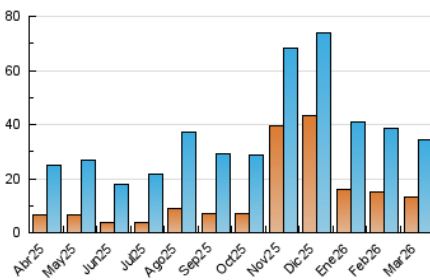

2. Secciones (Nacional)

	PAGINAS	%
HOME	25.197	60.55 %
RESTO	16.414	39.45 %

3. Por día del mes (Nacional)

Día	N. únicos	Visitas	Páginas	Día	N. únicos	Visitas	Páginas	Día	N. únicos	Visitas	Páginas
1	2.558	3.208	3.951	11	1.190	1.485	1.906	21	1.096	1.493	1.961
2	985	1.412	1.740	12	688	977	1.215	22	449	559	641
3	756	1.034	1.218	13	521	776	1.041	23	723	1.109	1.409
4	1.284	1.561	1.853	14	1.166	1.696	2.314	24	733	1.096	1.318
5	1.623	1.956	2.370	15	243	288	359	25	574	866	1.003
6	702	938	1.182	16	656	929	1.312	26	504	773	945
7	448	479	545	17	419	619	748	27	738	986	1.145
8	1.600	2.138	2.963	18	284	387	452	28	709	758	844
9	1.151	1.728	2.095	19	159	199	238	29	405	467	522
10	1.343	1.705	1.978	20	317	430	527	30	513	748	961
								31	461	722	855

4. Gráficas (Nacional)

4.1 Por día de la semana (promedio)

N. únicos / Visitas (x 100)

Páginas (x 100)

4.2 Por franja horaria (promedio)

Visitas_ (x 1000)

Páginas (x 1000)

4.3 Por meses

N. únicos / Visitas (x 1000)

Páginas (x 1000)

5. Observaciones

Este Medio Electrónico de Comunicación ha sido medido por la herramienta Google Analytics de Google (GA4).

6. Definiciones básicas (Para más información ver Normas Técnicas para el Control de los Medios Electrónicos de Comunicación)

Visita:

Una secuencia ininterrumpida de páginas servidas a un usuario válido. Si dicho usuario no realiza peticiones de páginas en un periodo de tiempo (30 min) la siguiente petición constituirá el inicio de una nueva visita.