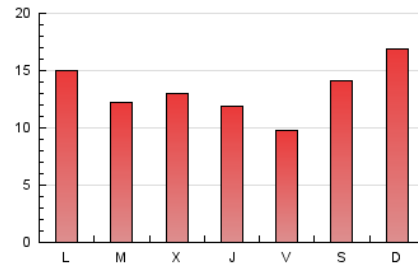

1. Cifras totales y promedios (Nacional)

MES - AÑO	NAVEGADORES UNICOS	VISITAS	PAGINAS
Marzo - 2026	13.195	34.182	41.611
PROMEDIO DIARIO	806	1.081	1.342
PROMEDIO LUNES-VIERNES	742	1.020	1.251
PROMEDIO SABADO-DOMINGO	964	1.232	1.567
PAGINAS / VISITAS	1,24		
DURACION MEDIA VISITAS	0:02:45		
TIEMPO INTERACCIÓN MEDIO	0:00:50		

2. Secciones (Nacional)

	PAGINAS	%
HOME	25.197	60.55 %
RESTO	16.414	39.45 %

3. Por día del mes (Nacional)

Día	N. únicos	Visitas	Páginas	Día	N. únicos	Visitas	Páginas	Día	N. únicos	Visitas	Páginas
1	2.558	3.208	3.951	11	1.190	1.485	1.906	21	1.096	1.493	1.961
2	985	1.412	1.740	12	688	977	1.215	22	449	559	641
3	756	1.034	1.218	13	521	776	1.041	23	723	1.109	1.409
4	1.284	1.561	1.853	14	1.166	1.696	2.314	24	733	1.096	1.318
5	1.623	1.956	2.370	15	243	288	359	25	574	866	1.003
6	702	938	1.182	16	656	929	1.312	26	504	773	945
7	448	479	545	17	419	619	748	27	738	986	1.145
8	1.600	2.138	2.963	18	284	387	452	28	709	758	844
9	1.151	1.728	2.095	19	159	199	238	29	405	467	522
10	1.343	1.705	1.978	20	317	430	527	30	513	748	961
								31	461	722	855

4. Gráficas (Nacional)

4.1 Por día de la semana (promedio)

N. únicos / Visitas (x 100)

Páginas (x 100)

4.2 Por franja horaria (promedio)

Visitas_ (x 1000)

Páginas (x 1000)

4.3 Por meses