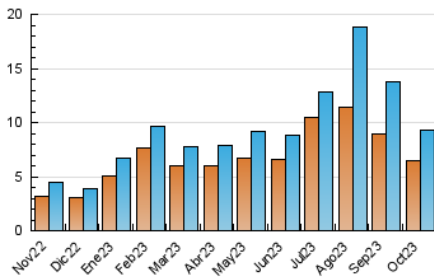

2. Secciones (Nacional)

| | PAGINAS | % |
|--------------|---------|---------|
| HOME | 3.015 | 16.67 % |
| RESTO | 15.068 | 83.33 % |

3. Por día del mes (Nacional)

| Día | N. únicos | Visitas | Páginas | Día | N. únicos | Visitas | Páginas | Día | N. únicos | Visitas | Páginas |
|-----------|-----------|---------|---------|-----------|-----------|---------|---------|-----------|-----------|---------|---------|
| 1 | 96 | 105 | 179 | 11 | 226 | 257 | 531 | 21 | 249 | 267 | 456 |
| 2 | 180 | 203 | 353 | 12 | 165 | 179 | 285 | 22 | 154 | 167 | 297 |
| 3 | 318 | 381 | 707 | 13 | 200 | 225 | 405 | 23 | 192 | 218 | 467 |
| 4 | 330 | 358 | 611 | 14 | 140 | 142 | 227 | 24 | 327 | 371 | 701 |
| 5 | 475 | 535 | 951 | 15 | 152 | 161 | 251 | 25 | 332 | 376 | 669 |
| 6 | 445 | 506 | 868 | 16 | 316 | 336 | 557 | 26 | 255 | 283 | 534 |
| 7 | 349 | 386 | 1.011 | 17 | 375 | 403 | 726 | 27 | 219 | 259 | 509 |
| 8 | 198 | 220 | 540 | 18 | 370 | 422 | 712 | 28 | 195 | 220 | 350 |
| 9 | 523 | 620 | 2.283 | 19 | 301 | 342 | 636 | 29 | 100 | 114 | 219 |
| 10 | 263 | 295 | 645 | 20 | 401 | 422 | 603 | 30 | 193 | 233 | 410 |
| | | | | | | | | 31 | 204 | 241 | 390 |

4. Gráficas (Nacional)

4.1 Por día de la semana (promedio)

N. únicos / Visitas (x 100)

Páginas (x 100)

4.2 Por franja horaria (promedio)

Visitas_ (x 1000)

Páginas (x 1000)

4.3 Por meses

N. únicos / Visitas (x 1000)

Páginas (x 1000)

5. Observaciones

Este Medio Electrónico de Comunicación ha sido medido por la herramienta Google Analytics de Google (GA4)

6. Definiciones básicas (Para más información ver Normas Técnicas para el Control de los Medios Electrónicos de Comunicación)

Visita:

Una secuencia ininterrumpida de páginas servidas a un usuario válido. Si dicho usuario no realiza peticiones de páginas en un periodo de tiempo (30 min) la siguiente petición constituirá el inicio de una nueva visita.