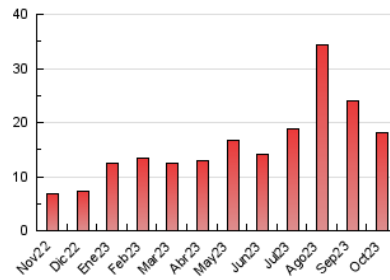

2. Secciones (Nacional)

| | PAGINAS | % |
|--------------|---------|---------|
| HOME | 3.015 | 16.67 % |
| RESTO | 15.068 | 83.33 % |

3. Por día del mes (Nacional)

| Día | N. únicos | Visitas | Páginas | Día | N. únicos | Visitas | Páginas | Día | N. únicos | Visitas | Páginas |
|-----------|-----------|---------|---------|-----------|-----------|---------|---------|-----------|-----------|---------|---------|
| 1 | 96 | 105 | 179 | 11 | 226 | 257 | 531 | 21 | 249 | 267 | 456 |
| 2 | 180 | 203 | 353 | 12 | 165 | 179 | 285 | 22 | 154 | 167 | 297 |
| 3 | 318 | 381 | 707 | 13 | 200 | 225 | 405 | 23 | 192 | 218 | 467 |
| 4 | 330 | 358 | 611 | 14 | 140 | 142 | 227 | 24 | 327 | 371 | 701 |
| 5 | 475 | 535 | 951 | 15 | 152 | 161 | 251 | 25 | 332 | 376 | 669 |
| 6 | 445 | 506 | 868 | 16 | 316 | 336 | 557 | 26 | 255 | 283 | 534 |
| 7 | 349 | 386 | 1.011 | 17 | 375 | 403 | 726 | 27 | 219 | 259 | 509 |
| 8 | 198 | 220 | 540 | 18 | 370 | 422 | 712 | 28 | 195 | 220 | 350 |
| 9 | 523 | 620 | 2.283 | 19 | 301 | 342 | 636 | 29 | 100 | 114 | 219 |
| 10 | 263 | 295 | 645 | 20 | 401 | 422 | 603 | 30 | 193 | 233 | 410 |
| | | | | | | | | 31 | 204 | 241 | 390 |

4. Gráficas (Nacional)

4.1 Por día de la semana (promedio)

N. únicos / Visitas (x 100)

Páginas (x 100)

4.2 Por franja horaria (promedio)

Visitas_ (x 1000)

Páginas (x 1000)

4.3 Por meses

N. únicos / Visitas (x 1000)

Páginas (x 1000)

5. Observaciones

Este Medio Electrónico de Comunicación ha sido medido por la herramienta Google Analytics de Google (GA4)

6. Definiciones básicas (Para más información ver Normas Técnicas para el Control de los Medios Electrónicos de Comunicación)

Visita:

Una secuencia ininterrumpida de páginas servidas a un usuario válido. Si dicho usuario no realiza peticiones de páginas en un periodo de tiempo (30 min) la siguiente petición constituirá el inicio de una nueva visita.