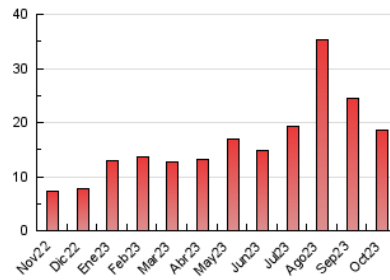

Páginas (x 1000)