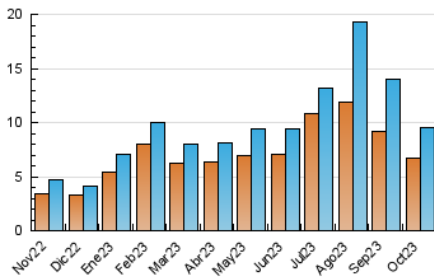

4.2 Por franja horaria (promedio)

Visitas_ (x 1000)

Páginas (x 1000)

4.3 Por meses

N. únicos / Visitas (x 1000)