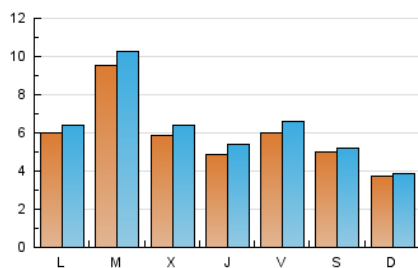

4. Gráficas (Nacional e Internacional)

4.1 Por día de la semana (promedio)

N. únicos / Visitas (x 100)