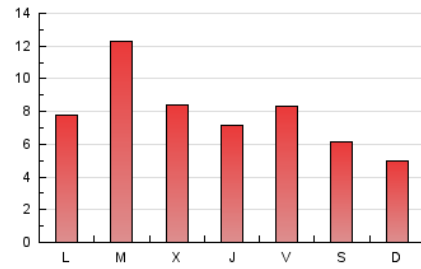

#### 3. Por día del mes (Nacional)

Día	N. únicos	Visitas	Páginas	Día	N. únicos	Visitas	Páginas	Día	N. únicos	Visitas	Páginas
1	412	450	589	11	395	412	525	21	1.428	1.553	1.924
2	200	223	308	12	163	169	266	22	561	625	1.049
3	402	465	756	13	298	319	452	23	494	588	972
4	386	400	485	14	610	668	875	24	376	408	573
5	192	204	276	15	686	719	976	25	409	415	531
6	200	220	336	16	787	863	1.187	26	555	586	716
7	1.177	1.257	1.510	17	965	1.076	1.318	27	530	571	863
8	674	742	977	18	699	733	914	28	415	443	606
9	265	291	375	19	498	524	721	29	408	449	623
10	503	573	798	20	1.198	1.264	1.471	30	501	535	734
								31	518	554	711

4. Gráficas (Nacional)

4.1 Por día de la semana (promedio)

N. únicos / Visitas (x 100)

Páginas (x 100)

4.2 Por franja horaria (promedio)

Visitas\_ (x 1000)

Páginas (x 1000)

4.3 Por meses