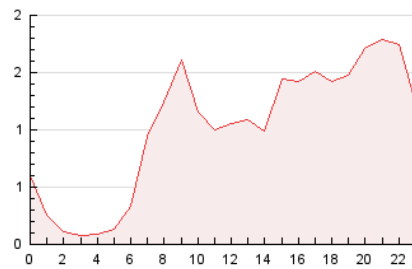

#### 3. Por día del mes (Nacional)

Día	N. únicos	Visitas	Páginas	Día	N. únicos	Visitas	Páginas	Día	N. únicos	Visitas	Páginas
1	412	450	589	11	395	412	525	21	1.428	1.553	1.924
2	200	223	308	12	163	169	266	22	561	625	1.049
3	402	465	756	13	298	319	452	23	494	588	972
4	386	400	485	14	610	668	875	24	376	408	573
5	192	204	276	15	686	719	976	25	409	415	531
6	200	220	336	16	787	863	1.187	26	555	586	716
7	1.177	1.257	1.510	17	965	1.076	1.318	27	530	571	863
8	674	742	977	18	699	733	914	28	415	443	606
9	265	291	375	19	498	524	721	29	408	449	623
10	503	573	798	20	1.198	1.264	1.471	30	501	535	734
								31	518	554	711

4. Gráficas (Nacional)

4.1 Por día de la semana (promedio)

N. únicos / Visitas (x 100)

Páginas (x 100)

4.2 Por franja horaria (promedio)

Visitas\_ (x 1000)

Páginas (x 1000)

4.3 Por meses