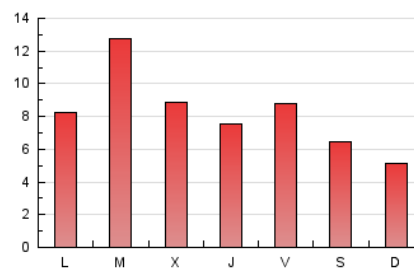

### 3. Por día del mes (Nacional e Internacional)

Día	N. únicos	Visitas	Páginas	Día	N. únicos	Visitas	Páginas	Día	N. únicos	Visitas	Páginas
1	416	454	593	11	399	416	529	21	1.483	1.608	1.979
2	204	227	312	12	165	171	268	22	621	686	1.110
3	405	468	759	13	330	353	491	23	555	649	1.033
4	389	403	491	14	659	717	924	24	435	467	633
5	194	206	278	15	752	785	1.042	25	462	468	584
6	201	221	337	16	866	942	1.268	26	581	612	747
7	1.188	1.268	1.526	17	1.055	1.166	1.408	27	609	650	942
8	687	755	993	18	747	781	966	28	494	522	685
9	270	297	389	19	544	570	768	29	475	516	690
10	509	580	806	20	1.256	1.324	1.531	30	555	589	788
								31	592	629	788

#### 4. Gráficas (Nacional e Internacional)

##### 4.1 Por día de la semana (promedio)

N. únicos / Visitas (x 100)

Páginas (x 100)