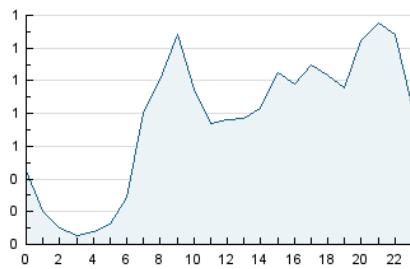

#### 3. Por día del mes (Nacional)

Día	N. únicos	Visitas	Páginas	Día	N. únicos	Visitas	Páginas	Día	N. únicos	Visitas	Páginas
1	412	450	589	11	395	412	525	21	1.428	1.553	1.924
2	200	223	308	12	163	169	266	22	561	625	1.049
3	402	465	756	13	298	319	452	23	494	588	972
4	386	400	485	14	610	668	875	24	376	408	573
5	192	204	276	15	686	719	976	25	409	415	531
6	200	220	336	16	787	863	1.187	26	555	586	716
7	1.177	1.257	1.510	17	965	1.076	1.318	27	530	571	863
8	674	742	977	18	699	733	914	28	415	443	606
9	265	291	375	19	498	524	721	29	408	449	623
10	503	573	798	20	1.198	1.264	1.471	30	501	535	734
								31	518	554	711

4. Gráficas (Nacional)

4.1 Por día de la semana (promedio)

N. únicos / Visitas (x 100)

Páginas (x 100)

4.2 Por franja horaria (promedio)

Visitas\_ (x 1000)

Páginas (x 1000)

4.3 Por meses