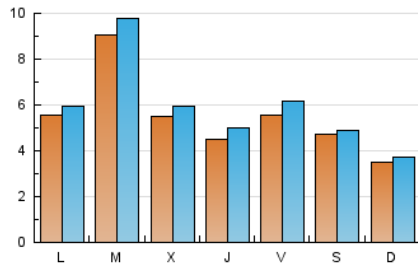

4. Gráficas (Nacional)

4.1 Por día de la semana (promedio)

N. únicos / Visitas (x 100)