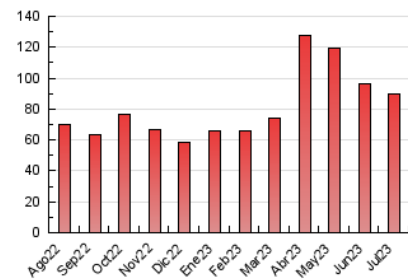

### 3. Por día del mes (Nacional e Internacional)

Día	N. únicos	Visitas	Páginas	Día	N. únicos	Visitas	Páginas	Día	N. únicos	Visitas	Páginas
<b>1</b>	1.010	1.213	1.884	<b>11</b>	1.796	2.211	3.484	<b>21</b>	1.803	2.222	3.313
<b>2</b>	1.085	1.307	1.886	<b>12</b>	1.222	1.556	2.411	<b>22</b>	1.046	1.247	1.956
<b>3</b>	995	1.297	2.154	<b>13</b>	1.637	2.047	3.207	<b>23</b>	1.314	1.712	2.675
<b>4</b>	984	1.290	2.055	<b>14</b>	1.953	2.445	3.706	<b>24</b>	1.419	1.797	2.778
<b>5</b>	1.438	1.799	2.805	<b>15</b>	2.098	2.492	3.753	<b>25</b>	1.385	1.706	2.577
<b>6</b>	1.916	2.386	3.590	<b>16</b>	1.757	2.032	2.883	<b>26</b>	2.944	3.440	4.984
<b>7</b>	2.115	2.592	4.073	<b>17</b>	1.703	2.121	3.410	<b>27</b>	1.433	1.769	2.609
<b>8</b>	1.181	1.381	2.008	<b>18</b>	1.365	1.714	2.864	<b>28</b>	1.786	2.174	3.308
<b>9</b>	844	1.018	1.562	<b>19</b>	2.819	3.470	5.130	<b>29</b>	1.190	1.412	2.183
<b>10</b>	1.679	2.123	3.361	<b>20</b>	1.235	1.525	2.404	<b>30</b>	1.432	1.801	2.885
								<b>31</b>	985	1.253	2.107

#### 4.1 Por día de la semana (promedio)

N. únicos / Visitas (x 100)

Páginas (x 100)

#### 4.2 Por franja horaria (promedio)

Visitas\_ (x 1000)

Páginas (x 1000)

#### 4.3 Por meses

N. únicos / Visitas (x 1000)

Páginas (x 1000)