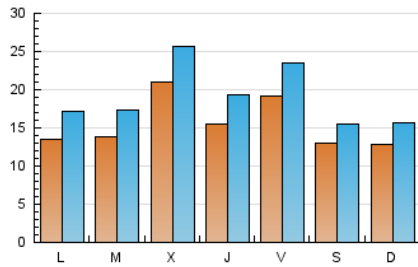

4. Gráficas (Nacional e Internacional)

4.1 Por día de la semana (promedio)

N. únicos / Visitas (x 100)