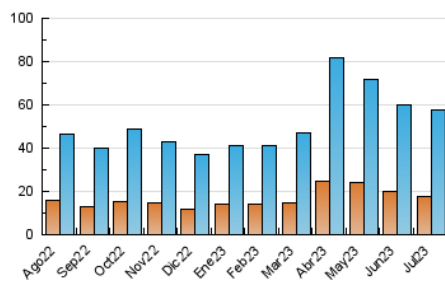

#### 3. Por día del mes (Nacional)

Día	N. únicos	Visitas	Páginas	Día	N. únicos	Visitas	Páginas	Día	N. únicos	Visitas	Páginas
<b>1</b>	1.005	1.206	1.877	<b>11</b>	1.774	2.174	3.415	<b>21</b>	1.784	2.195	3.275
<b>2</b>	1.073	1.293	1.864	<b>12</b>	1.191	1.515	2.356	<b>22</b>	1.034	1.234	1.931
<b>3</b>	975	1.269	2.111	<b>13</b>	1.611	2.014	3.155	<b>23</b>	1.298	1.690	2.642
<b>4</b>	963	1.264	2.022	<b>14</b>	1.930	2.417	3.646	<b>24</b>	1.401	1.773	2.746
<b>5</b>	1.416	1.771	2.757	<b>15</b>	2.074	2.462	3.592	<b>25</b>	1.359	1.674	2.536
<b>6</b>	1.899	2.362	3.554	<b>16</b>	1.734	2.004	2.853	<b>26</b>	2.915	3.393	4.931
<b>7</b>	2.089	2.552	4.004	<b>17</b>	1.681	2.093	3.365	<b>27</b>	1.417	1.749	2.581
<b>8</b>	1.168	1.368	1.989	<b>18</b>	1.338	1.679	2.820	<b>28</b>	1.775	2.160	3.272
<b>9</b>	833	1.006	1.548	<b>19</b>	2.789	3.427	5.073	<b>29</b>	1.178	1.394	2.162
<b>10</b>	1.650	2.086	3.305	<b>20</b>	1.210	1.498	2.373	<b>30</b>	1.411	1.774	2.849
								<b>31</b>	962	1.218	2.048

#### 4.1 Por día de la semana (promedio)

N. únicos / Visitas (x 100)

Páginas (x 100)

#### 4.2 Por franja horaria (promedio)

Visitas\_ (x 1000)

Páginas (x 1000)

#### 4.3 Por meses

N. únicos / Visitas (x 1000)

Páginas (x 1000)