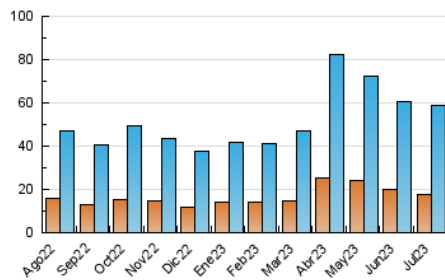

#### 4.1 Por día de la semana (promedio)

N. únicos / Visitas (x 100)

Páginas (x 100)

#### 4.2 Por franja horaria (promedio)

Visitas\_ (x 1000)

Páginas (x 1000)

#### 4.3 Por meses

N. únicos / Visitas (x 1000)

Páginas (x 1000)