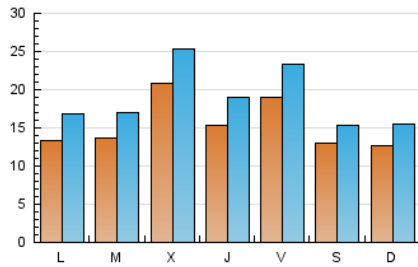

4. Gráficas (Nacional)

4.1 Por día de la semana (promedio)

N. únicos / Visitas (x 100)