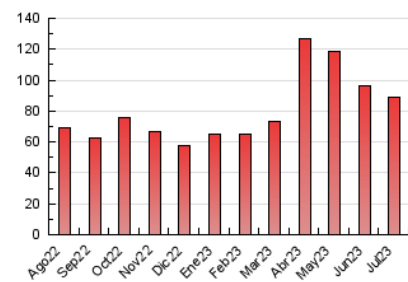

#### 3. Por día del mes (Nacional)

Día	N. únicos	Visitas	Páginas	Día	N. únicos	Visitas	Páginas	Día	N. únicos	Visitas	Páginas
<b>1</b>	1.005	1.206	1.877	<b>11</b>	1.774	2.174	3.415	<b>21</b>	1.784	2.195	3.275
<b>2</b>	1.073	1.293	1.864	<b>12</b>	1.191	1.515	2.356	<b>22</b>	1.034	1.234	1.931
<b>3</b>	975	1.269	2.111	<b>13</b>	1.611	2.014	3.155	<b>23</b>	1.298	1.690	2.642
<b>4</b>	963	1.264	2.022	<b>14</b>	1.930	2.417	3.646	<b>24</b>	1.401	1.773	2.746
<b>5</b>	1.416	1.771	2.757	<b>15</b>	2.074	2.462	3.592	<b>25</b>	1.359	1.674	2.536
<b>6</b>	1.899	2.362	3.554	<b>16</b>	1.734	2.004	2.853	<b>26</b>	2.915	3.393	4.931
<b>7</b>	2.089	2.552	4.004	<b>17</b>	1.681	2.093	3.365	<b>27</b>	1.417	1.749	2.581
<b>8</b>	1.168	1.368	1.989	<b>18</b>	1.338	1.679	2.820	<b>28</b>	1.775	2.160	3.272
<b>9</b>	833	1.006	1.548	<b>19</b>	2.789	3.427	5.073	<b>29</b>	1.178	1.394	2.162
<b>10</b>	1.650	2.086	3.305	<b>20</b>	1.210	1.498	2.373	<b>30</b>	1.411	1.774	2.849
								<b>31</b>	962	1.218	2.048

#### 4.1 Por día de la semana (promedio)

N. únicos / Visitas (x 100)

Páginas (x 100)

#### 4.2 Por franja horaria (promedio)

Visitas\_ (x 1000)

Páginas (x 1000)

#### 4.3 Por meses

N. únicos / Visitas (x 1000)

Páginas (x 1000)