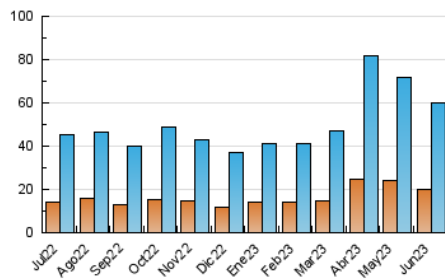

#### 3. Por día del mes (Nacional)

Día	N. únicos	Visitas	Páginas	Día	N. únicos	Visitas	Páginas	Día	N. únicos	Visitas	Páginas
<b>1</b>	950	1.240	2.071	<b>11</b>	1.868	2.208	3.212	<b>21</b>	1.228	1.552	2.438
<b>2</b>	1.067	1.383	2.356	<b>12</b>	2.011	2.466	3.754	<b>22</b>	1.488	1.856	2.957
<b>3</b>	762	970	1.690	<b>13</b>	1.344	1.692	2.821	<b>23</b>	1.041	1.374	2.303
<b>4</b>	858	1.102	1.928	<b>14</b>	1.907	2.433	4.055	<b>24</b>	641	788	1.299
<b>5</b>	1.985	2.443	3.936	<b>15</b>	1.988	2.463	3.718	<b>25</b>	1.890	2.222	3.108
<b>6</b>	2.032	2.543	3.982	<b>16</b>	1.905	2.436	3.992	<b>26</b>	1.312	1.676	2.893
<b>7</b>	2.416	3.060	4.613	<b>17</b>	1.364	1.763	3.080	<b>27</b>	1.811	2.315	3.782
<b>8</b>	2.356	3.007	4.895	<b>18</b>	1.198	1.475	2.302	<b>28</b>	1.343	1.704	2.821
<b>9</b>	2.779	3.432	5.350	<b>19</b>	1.783	2.321	3.724	<b>29</b>	1.944	2.442	3.857
<b>10</b>	1.492	1.809	2.953	<b>20</b>	1.247	1.580	2.351	<b>30</b>	1.908	2.414	3.882

##### 4.1 Por día de la semana (promedio)

N. únicos / Visitas (x 100)

Páginas (x 100)

##### 4.2 Por franja horaria (promedio)

Visitas\_ (x 1000)

Páginas (x 1000)

##### 4.3 Por meses

N. únicos / Visitas (x 1000)

Páginas (x 1000)