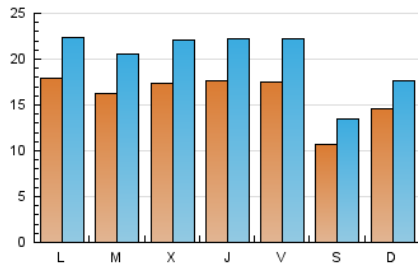

4. Gráficas (Nacional e Internacional)

4.1 Por día de la semana (promedio)

N. únicos / Visitas (x 100)