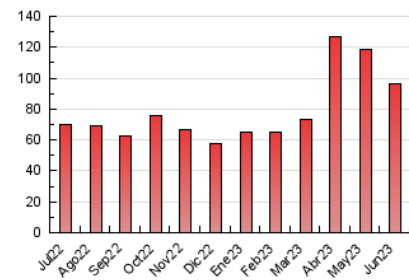

#### 3. Por día del mes (Nacional)

Día	N. únicos	Visitas	Páginas	Día	N. únicos	Visitas	Páginas	Día	N. únicos	Visitas	Páginas
<b>1</b>	950	1.240	2.071	<b>11</b>	1.868	2.208	3.212	<b>21</b>	1.228	1.552	2.438
<b>2</b>	1.067	1.383	2.356	<b>12</b>	2.011	2.466	3.754	<b>22</b>	1.488	1.856	2.957
<b>3</b>	762	970	1.690	<b>13</b>	1.344	1.692	2.821	<b>23</b>	1.041	1.374	2.303
<b>4</b>	858	1.102	1.928	<b>14</b>	1.907	2.433	4.055	<b>24</b>	641	788	1.299
<b>5</b>	1.985	2.443	3.936	<b>15</b>	1.988	2.463	3.718	<b>25</b>	1.890	2.222	3.108
<b>6</b>	2.032	2.543	3.982	<b>16</b>	1.905	2.436	3.992	<b>26</b>	1.312	1.676	2.893
<b>7</b>	2.416	3.060	4.613	<b>17</b>	1.364	1.763	3.080	<b>27</b>	1.811	2.315	3.782
<b>8</b>	2.356	3.007	4.895	<b>18</b>	1.198	1.475	2.302	<b>28</b>	1.343	1.704	2.821
<b>9</b>	2.779	3.432	5.350	<b>19</b>	1.783	2.321	3.724	<b>29</b>	1.944	2.442	3.857
<b>10</b>	1.492	1.809	2.953	<b>20</b>	1.247	1.580	2.351	<b>30</b>	1.908	2.414	3.882

##### 4.1 Por día de la semana (promedio)

N. únicos / Visitas (x 100)

Páginas (x 100)

##### 4.2 Por franja horaria (promedio)

Visitas\_ (x 1000)

Páginas (x 1000)

##### 4.3 Por meses

N. únicos / Visitas (x 1000)

Páginas (x 1000)