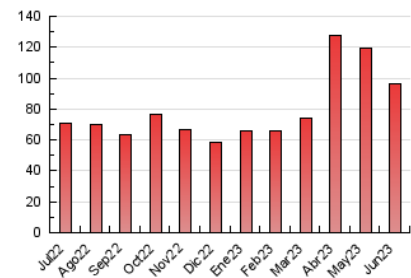

### 3. Por día del mes (Nacional e Internacional)

Día	N. únicos	Visitas	Páginas	Día	N. únicos	Visitas	Páginas	Día	N. únicos	Visitas	Páginas
<b>1</b>	964	1.257	2.090	<b>11</b>	1.880	2.221	3.225	<b>21</b>	1.243	1.570	2.464
<b>2</b>	1.073	1.391	2.366	<b>12</b>	2.023	2.479	3.774	<b>22</b>	1.501	1.873	2.988
<b>3</b>	773	983	1.712	<b>13</b>	1.355	1.704	2.837	<b>23</b>	1.050	1.386	2.319
<b>4</b>	865	1.111	1.941	<b>14</b>	1.929	2.459	4.094	<b>24</b>	648	796	1.312
<b>5</b>	2.002	2.460	3.959	<b>15</b>	2.002	2.480	3.737	<b>25</b>	1.898	2.230	3.120
<b>6</b>	2.048	2.560	4.005	<b>16</b>	1.917	2.449	4.007	<b>26</b>	1.326	1.691	2.912
<b>7</b>	2.442	3.086	4.644	<b>17</b>	1.374	1.776	3.106	<b>27</b>	1.827	2.333	3.807
<b>8</b>	2.372	3.025	4.929	<b>18</b>	1.211	1.489	2.318	<b>28</b>	1.359	1.721	2.844
<b>9</b>	2.794	3.450	5.377	<b>19</b>	1.792	2.332	3.742	<b>29</b>	1.958	2.459	3.885
<b>10</b>	1.501	1.819	2.965	<b>20</b>	1.263	1.599	2.384	<b>30</b>	1.920	2.428	3.901

##### 4.1 Por día de la semana (promedio)

N. únicos / Visitas (x 100)

Páginas (x 100)

##### 4.2 Por franja horaria (promedio)

Visitas\_ (x 1000)

Páginas (x 1000)

##### 4.3 Por meses

N. únicos / Visitas (x 1000)

Páginas (x 1000)