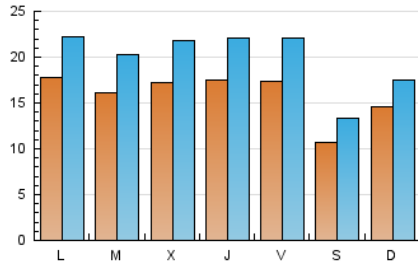

4. Gráficas (Nacional)

4.1 Por día de la semana (promedio)

N. únicos / Visitas (x 100)