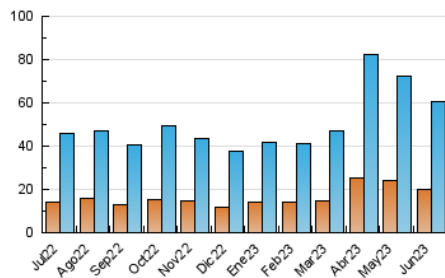

### 3. Por día del mes (Nacional e Internacional)

Día	N. únicos	Visitas	Páginas	Día	N. únicos	Visitas	Páginas	Día	N. únicos	Visitas	Páginas
<b>1</b>	964	1.257	2.090	<b>11</b>	1.880	2.221	3.225	<b>21</b>	1.243	1.570	2.464
<b>2</b>	1.073	1.391	2.366	<b>12</b>	2.023	2.479	3.774	<b>22</b>	1.501	1.873	2.988
<b>3</b>	773	983	1.712	<b>13</b>	1.355	1.704	2.837	<b>23</b>	1.050	1.386	2.319
<b>4</b>	865	1.111	1.941	<b>14</b>	1.929	2.459	4.094	<b>24</b>	648	796	1.312
<b>5</b>	2.002	2.460	3.959	<b>15</b>	2.002	2.480	3.737	<b>25</b>	1.898	2.230	3.120
<b>6</b>	2.048	2.560	4.005	<b>16</b>	1.917	2.449	4.007	<b>26</b>	1.326	1.691	2.912
<b>7</b>	2.442	3.086	4.644	<b>17</b>	1.374	1.776	3.106	<b>27</b>	1.827	2.333	3.807
<b>8</b>	2.372	3.025	4.929	<b>18</b>	1.211	1.489	2.318	<b>28</b>	1.359	1.721	2.844
<b>9</b>	2.794	3.450	5.377	<b>19</b>	1.792	2.332	3.742	<b>29</b>	1.958	2.459	3.885
<b>10</b>	1.501	1.819	2.965	<b>20</b>	1.263	1.599	2.384	<b>30</b>	1.920	2.428	3.901

##### 4.1 Por día de la semana (promedio)

N. únicos / Visitas (x 100)

Páginas (x 100)

##### 4.2 Por franja horaria (promedio)

Visitas\_ (x 1000)

Páginas (x 1000)

##### 4.3 Por meses

N. únicos / Visitas (x 1000)

Páginas (x 1000)