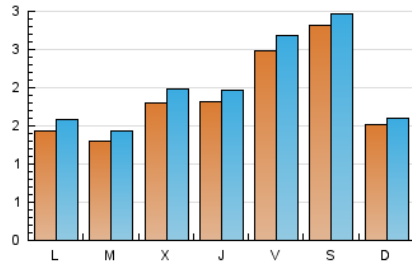

4. Gráficas (Nacional)

4.1 Por día de la semana (promedio)

N. únicos / Visitas (x 100)