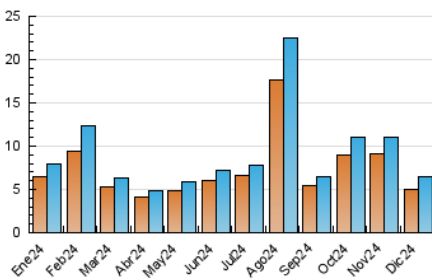

### 3. Por día del mes (Nacional e Internacional)

Día	N. únicos	Visitas	Páginas	Día	N. únicos	Visitas	Páginas	Día	N. únicos	Visitas	Páginas
<b>1</b>	147	156	233	<b>11</b>	140	160	215	<b>21</b>	95	99	141
<b>2</b>	151	165	197	<b>12</b>	114	130	192	<b>22</b>	81	89	106
<b>3</b>	245	265	319	<b>13</b>	133	154	196	<b>23</b>	113	131	200
<b>4</b>	208	232	297	<b>14</b>	264	277	348	<b>24</b>	52	60	94
<b>5</b>	130	147	172	<b>15</b>	224	240	280	<b>25</b>	211	227	274
<b>6</b>	515	541	624	<b>16</b>	198	214	271	<b>26</b>	411	428	509
<b>7</b>	682	712	791	<b>17</b>	196	213	271	<b>27</b>	269	290	343
<b>8</b>	227	236	274	<b>18</b>	188	199	239	<b>28</b>	125	135	165
<b>9</b>	157	178	219	<b>19</b>	113	122	174	<b>29</b>	103	109	132
<b>10</b>	116	129	158	<b>20</b>	108	123	159	<b>30</b>	132	140	172
								<b>31</b>	75	88	134

#### 4.1 Por día de la semana (promedio)

N. únicos / Visitas (x 100)

Páginas (x 100)

#### 4.2 Por franja horaria (promedio)

Visitas\_ (x 1000)

Páginas (x 1000)

#### 4.3 Por meses

N. únicos / Visitas (x 1000)

Páginas (x 1000)