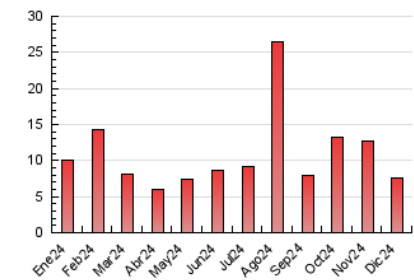

#### 3. Por día del mes (Nacional)

Día	N. únicos	Visitas	Páginas	Día	N. únicos	Visitas	Páginas	Día	N. únicos	Visitas	Páginas
1	142	151	228	11	128	147	202	21	87	91	133
2	146	160	191	12	106	122	182	22	76	84	101
3	238	258	312	13	126	147	188	23	106	123	192
4	201	225	286	14	250	263	333	24	50	58	92
5	116	132	156	15	215	230	270	25	209	225	272
6	506	532	615	16	190	206	263	26	400	417	497
7	671	701	779	17	189	206	264	27	259	280	331
8	222	231	269	18	183	194	234	28	120	130	160
9	151	172	213	19	105	114	167	29	99	105	128
10	104	114	145	20	102	114	151	30	126	133	163
								31	70	83	129

### 4.1 Por día de la semana (promedio)

N. únicos / Visitas (x 100)

Páginas (x 100)

### 4.2 Por franja horaria (promedio)

Visitas\_ (x 1000)

Páginas (x 1000)

### 4.3 Por meses

N. únicos / Visitas (x 1000)

Páginas (x 1000)