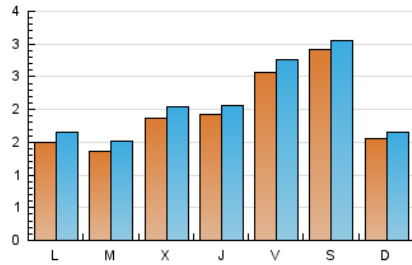

4. Gráficas (Nacional e Internacional)

4.1 Por día de la semana (promedio)

N. únicos / Visitas (x 100)