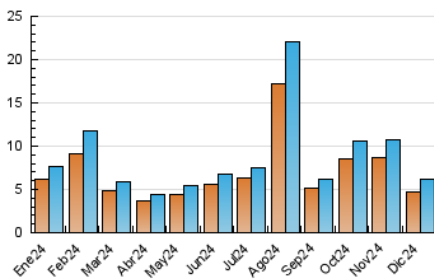

#### 3. Por día del mes (Nacional)

Día	N. únicos	Visitas	Páginas	Día	N. únicos	Visitas	Páginas	Día	N. únicos	Visitas	Páginas
1	142	151	228	11	128	147	202	21	87	91	133
2	146	160	191	12	106	122	182	22	76	84	101
3	238	258	312	13	126	147	188	23	106	123	192
4	201	225	286	14	250	263	333	24	50	58	92
5	116	132	156	15	215	230	270	25	209	225	272
6	506	532	615	16	190	206	263	26	400	417	497
7	671	701	779	17	189	206	264	27	259	280	331
8	222	231	269	18	183	194	234	28	120	130	160
9	151	172	213	19	105	114	167	29	99	105	128
10	104	114	145	20	102	114	151	30	126	133	163
								31	70	83	129

### 4.1 Por día de la semana (promedio)

N. únicos / Visitas (x 100)

Páginas (x 100)

### 4.2 Por franja horaria (promedio)

Visitas\_ (x 1000)

Páginas (x 1000)

### 4.3 Por meses

N. únicos / Visitas (x 1000)

Páginas (x 1000)