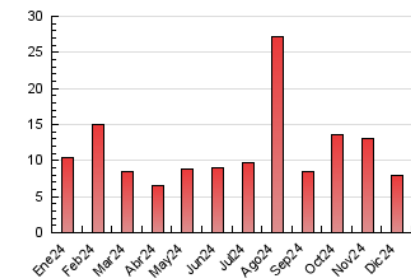

### 3. Por día del mes (Nacional e Internacional)

Día	N. únicos	Visitas	Páginas	Día	N. únicos	Visitas	Páginas	Día	N. únicos	Visitas	Páginas
<b>1</b>	147	156	233	<b>11</b>	140	160	215	<b>21</b>	95	99	141
<b>2</b>	151	165	197	<b>12</b>	114	130	192	<b>22</b>	81	89	106
<b>3</b>	245	265	319	<b>13</b>	133	154	196	<b>23</b>	113	131	200
<b>4</b>	208	232	297	<b>14</b>	264	277	348	<b>24</b>	52	60	94
<b>5</b>	130	147	172	<b>15</b>	224	240	280	<b>25</b>	211	227	274
<b>6</b>	515	541	624	<b>16</b>	198	214	271	<b>26</b>	411	428	509
<b>7</b>	682	712	791	<b>17</b>	196	213	271	<b>27</b>	269	290	343
<b>8</b>	227	236	274	<b>18</b>	188	199	239	<b>28</b>	125	135	165
<b>9</b>	157	178	219	<b>19</b>	113	122	174	<b>29</b>	103	109	132
<b>10</b>	116	129	158	<b>20</b>	108	123	159	<b>30</b>	132	140	172
								<b>31</b>	75	88	134

#### 4.1 Por día de la semana (promedio)

N. únicos / Visitas (x 100)

Páginas (x 100)

#### 4.2 Por franja horaria (promedio)

Visitas\_ (x 1000)

Páginas (x 1000)

#### 4.3 Por meses

N. únicos / Visitas (x 1000)

Páginas (x 1000)