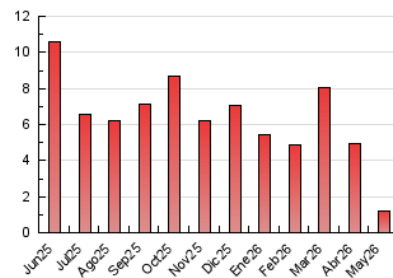

1. Cifras totales y promedios (Nacional)

MES - AÑO	NAVEGADORES UNICOS	VISITAS	PAGINAS
Mayo - 2026	669	823	1.175
PROMEDIO DIARIO	27	30	44
PROMEDIO LUNES-VIERNES	27	31	46
PROMEDIO SABADO-DOMINGO	29	30	37
PAGINAS / VISITAS	1,43		
DURACION MEDIA VISITAS	0:01:50		
TIEMPO INTERACCIÓN MEDIO	0:00:26		

2. Secciones (Nacional)

	PAGINAS	%
HOME	177	15.06 %
RESTO	998	84.94 %

3. Por día del mes (Nacional)

Día	N. únicos	Visitas	Páginas	Día	N. únicos	Visitas	Páginas	Día	N. únicos	Visitas	Páginas
1	77	82	102	11	3	4	6	21	1	1	1
2	57	60	81	12	2	2	2	22	3	4	8
3	108	113	133	13	*	*	*	23	*	*	*
4	86	100	215	14	*	*	*	24	1	1	1
5	113	127	166	15	3	3	3	25	5	6	11
6	77	95	140	16	2	2	2	26	2	2	2
7	79	92	145	17	2	2	2	27	3	4	3
8	3	3	9	18	2	2	2	28	15	18	19
9	*	*	*	19	5	5	9	29	29	30	32
10	1	1	1	20	1	1	1	30	35	35	48
								31	23	26	31

[*] Datos no disponibles por causas técnicas.

4. Gráficas (Nacional)

4.1 Por día de la semana (promedio)

N. únicos / Visitas (x 100)

Páginas (x 100)

4.2 Por franja horaria (promedio)

Visitas_ (x 1000)

Páginas (x 1000)

4.3 Por meses

N. únicos / Visitas (x 1000)

Páginas (x 1000)

5. Observaciones

Este Medio Electrónico de Comunicación ha sido medido por la herramienta Google Analytics de Google (GA4).

6. Definiciones básicas (Para más información ver Normas Técnicas para el Control de los Medios Electrónicos de Comunicación)