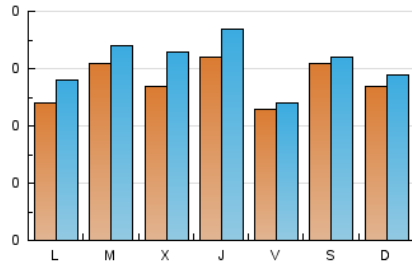

1. Cifras totales y promedios (Nacional)

MES - AÑO	NAVEGADORES UNICOS	VISITAS	PAGINAS
Mayo - 2026	669	823	1.175
PROMEDIO DIARIO	27	30	44
PROMEDIO LUNES-VIERNES	27	31	46
PROMEDIO SABADO-DOMINGO	29	30	37
PAGINAS / VISITAS	1,43		
DURACION MEDIA VISITAS	0:01:50		
TIEMPO INTERACCIÓN MEDIO	0:00:26		

2. Secciones (Nacional)

	PAGINAS	%
HOME	177	15.06 %
RESTO	998	84.94 %

3. Por día del mes (Nacional)

Día	N. únicos	Visitas	Páginas	Día	N. únicos	Visitas	Páginas	Día	N. únicos	Visitas	Páginas
1	77	82	102	11	3	4	6	21	1	1	1
2	57	60	81	12	2	2	2	22	3	4	8
3	108	113	133	13	*	*	*	23	*	*	*
4	86	100	215	14	*	*	*	24	1	1	1
5	113	127	166	15	3	3	3	25	5	6	11
6	77	95	140	16	2	2	2	26	2	2	2
7	79	92	145	17	2	2	2	27	3	4	3
8	3	3	9	18	2	2	2	28	15	18	19
9	*	*	*	19	5	5	9	29	29	30	32
10	1	1	1	20	1	1	1	30	35	35	48
								31	23	26	31

[*] Datos no disponibles por causas técnicas.

4. Gráficas (Nacional)

4.1 Por día de la semana (promedio)

N. únicos / Visitas (x 100)

Páginas (x 100)

4.2 Por franja horaria (promedio)

Visitas_ (x 1000)

Páginas (x 1000)