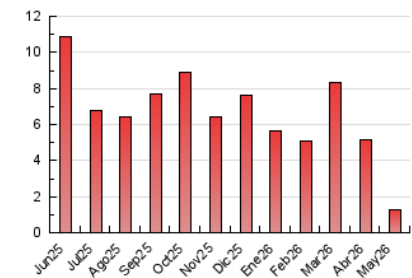

Páginas (x 1000)