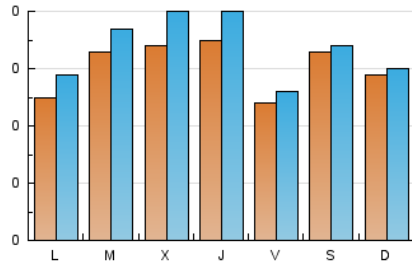

1. Cifras totales y promedios (Nacional e Internacional)

MES - AÑO	NAVEGADORES UNICOS	VISITAS	PAGINAS
Mayo - 2026	730	889	1.242
PROMEDIO DIARIO	30	33	46
PROMEDIO LUNES-VIERNES	29	33	49
PROMEDIO SABADO-DOMINGO	30	32	39
PAGINAS / VISITAS	1,40		
DURACION MEDIA VISITAS	0:01:45		
TIEMPO INTERACCIÓN MEDIO	0:00:25		

2. Secciones (Nacional e Internacional)

	PAGINAS	%
HOME	180	14.49 %
RESTO	1.062	85.51 %

3. Por día del mes (Nacional e Internacional)

Día	N. únicos	Visitas	Páginas	Día	N. únicos	Visitas	Páginas	Día	N. únicos	Visitas	Páginas
1	82	87	108	11	3	4	6	21	1	1	1
2	61	64	85	12	2	2	2	22	3	4	8
3	116	121	142	13	*	*	*	23	*	*	*
4	91	105	220	14	*	*	*	24	1	1	1
5	122	138	176	15	3	3	3	25	5	6	11
6	96	114	159	16	2	2	2	26	2	2	2
7	87	100	152	17	3	3	4	27	4	5	4
8	3	3	9	18	2	2	2	28	16	19	20
9	*	*	*	19	5	5	9	29	30	32	34
10	1	1	1	20	1	1	1	30	36	36	49
								31	23	26	31

[*] Datos no disponibles por causas técnicas.

4. Gráficas (Nacional e Internacional)

4.1 Por día de la semana (promedio)

N. únicos / Visitas (x 100)

Páginas (x 100)

4.2 Por franja horaria (promedio)

Visitas_ (x 1000)