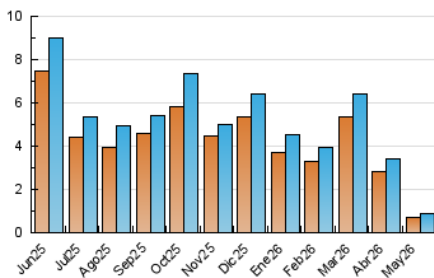

4.3 Por meses

N. únicos / Visitas (x 1000)