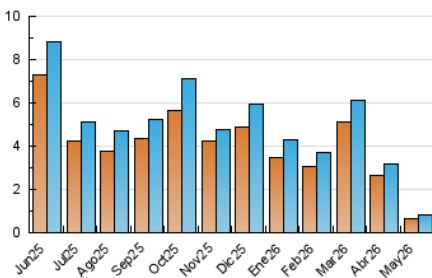

1. Cifras totales y promedios (Nacional)

MES - AÑO	NAVEGADORES UNICOS	VISITAS	PAGINAS
Mayo - 2026	669	823	1.175
PROMEDIO DIARIO	27	30	44
PROMEDIO LUNES-VIERNES	27	31	46
PROMEDIO SABADO-DOMINGO	29	30	37
PAGINAS / VISITAS	1,43		
DURACION MEDIA VISITAS	0:01:50		
TIEMPO INTERACCIÓN MEDIO	0:00:26		

2. Secciones (Nacional)

	PAGINAS	%
HOME	177	15.06 %
RESTO	998	84.94 %

3. Por día del mes (Nacional)

Día	N. únicos	Visitas	Páginas	Día	N. únicos	Visitas	Páginas	Día	N. únicos	Visitas	Páginas
1	77	82	102	11	3	4	6	21	1	1	1
2	57	60	81	12	2	2	2	22	3	4	8
3	108	113	133	13	*	*	*	23	*	*	*
4	86	100	215	14	*	*	*	24	1	1	1
5	113	127	166	15	3	3	3	25	5	6	11
6	77	95	140	16	2	2	2	26	2	2	2
7	79	92	145	17	2	2	2	27	3	4	3
8	3	3	9	18	2	2	2	28	15	18	19
9	*	*	*	19	5	5	9	29	29	30	32
10	1	1	1	20	1	1	1	30	35	35	48
								31	23	26	31

[*] Datos no disponibles por causas técnicas.

4. Gráficas (Nacional)

4.1 Por día de la semana (promedio)

N. únicos / Visitas (x 100)

Páginas (x 100)

4.2 Por franja horaria (promedio)

Visitas_ (x 1000)

Páginas (x 1000)

4.3 Por meses

N. únicos / Visitas (x 1000)

Páginas (x 1000)

5. Observaciones

Este Medio Electrónico de Comunicación ha sido medido por la herramienta Google Analytics de Google (GA4).

6. Definiciones básicas (Para más información ver Normas Técnicas para el Control de los Medios Electrónicos de Comunicación)