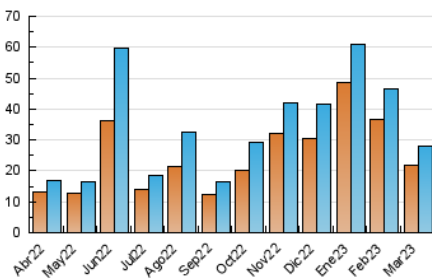

#### 3. Por día del mes (Nacional)

Día	N. únicos	Visitas	Páginas	Día	N. únicos	Visitas	Páginas	Día	N. únicos	Visitas	Páginas
1	361	374	524	11	2.458	2.561	2.952	21	1.442	1.572	2.016
2	331	346	465	12	1.887	1.946	2.213	22	1.312	1.401	1.746
3	287	298	396	13	622	644	809	23	871	914	1.106
4	322	342	438	14	513	524	656	24	721	747	860
5	267	279	382	15	254	265	340	25	495	516	608
6	895	952	1.194	16	232	246	301	26	387	401	476
7	1.510	1.562	1.791	17	224	232	307	27	892	930	1.077
8	1.102	1.124	1.290	18	242	255	336	28	273	284	362
9	2.124	2.175	2.521	19	473	496	659	29	1.071	1.099	1.278
10	866	889	1.074	20	340	355	435	30	2.963	3.036	3.494
								31	1.100	1.124	1.273

##### 4.1 Por día de la semana (promedio)

N. únicos / Visitas (x 100)

Páginas (x 100)

##### 4.2 Por franja horaria (promedio)

Visitas\_ (x 1000)

Páginas (x 1000)

##### 4.3 Por meses

N. únicos / Visitas (x 1000)

Páginas (x 1000)