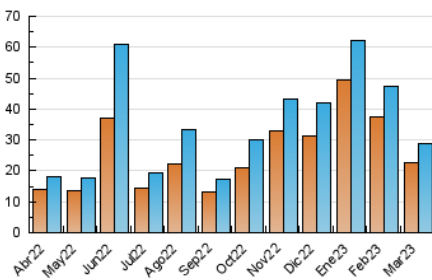

### 3. Por día del mes (Nacional e Internacional)

Día	N. únicos	Visitas	Páginas	Día	N. únicos	Visitas	Páginas	Día	N. únicos	Visitas	Páginas
1	393	407	562	11	2.482	2.586	2.982	21	1.471	1.601	2.047
2	355	371	499	12	1.912	1.973	2.249	22	1.340	1.430	1.783
3	309	320	424	13	643	665	837	23	903	947	1.142
4	341	362	461	14	531	542	674	24	749	778	892
5	283	296	405	15	278	291	374	25	516	537	632
6	927	985	1.232	16	257	271	328	26	400	414	490
7	1.584	1.643	1.879	17	244	254	334	27	913	951	1.099
8	1.138	1.160	1.332	18	265	278	363	28	305	316	395
9	2.152	2.204	2.553	19	487	510	673	29	1.106	1.135	1.320
10	887	910	1.095	20	366	382	466	30	3.037	3.112	3.580
								31	1.135	1.159	1.315

4. Gráficas (Nacional e Internacional)

4.1 Por día de la semana (promedio)

N. únicos / Visitas (x 100)

Páginas (x 100)

4.2 Por franja horaria (promedio)

Visitas\_ (x 1000)

Páginas (x 1000)

4.3 Por meses

N. únicos / Visitas (x 1000)

Páginas (x 1000)