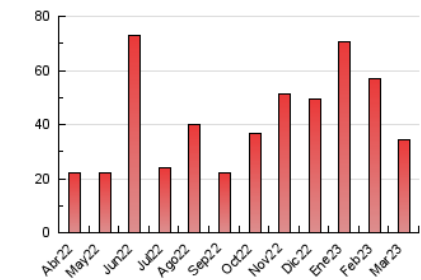

### 3. Por día del mes (Nacional e Internacional)

Día	N. únicos	Visitas	Páginas	Día	N. únicos	Visitas	Páginas	Día	N. únicos	Visitas	Páginas
1	393	407	562	11	2.482	2.586	2.982	21	1.471	1.601	2.047
2	355	371	499	12	1.912	1.973	2.249	22	1.340	1.430	1.783
3	309	320	424	13	643	665	837	23	903	947	1.142
4	341	362	461	14	531	542	674	24	749	778	892
5	283	296	405	15	278	291	374	25	516	537	632
6	927	985	1.232	16	257	271	328	26	400	414	490
7	1.584	1.643	1.879	17	244	254	334	27	913	951	1.099
8	1.138	1.160	1.332	18	265	278	363	28	305	316	395
9	2.152	2.204	2.553	19	487	510	673	29	1.106	1.135	1.320
10	887	910	1.095	20	366	382	466	30	3.037	3.112	3.580
								31	1.135	1.159	1.315

4. Gráficas (Nacional e Internacional)

4.1 Por día de la semana (promedio)

N. únicos / Visitas (x 100)

Páginas (x 100)

4.2 Por franja horaria (promedio)

Visitas\_ (x 1000)

Páginas (x 1000)

4.3 Por meses

N. únicos / Visitas (x 1000)

Páginas (x 1000)