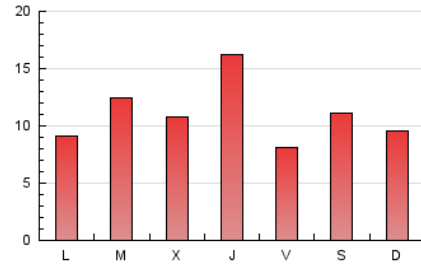

### 3. Por día del mes (Nacional e Internacional)

Día	N. únicos	Visitas	Páginas	Día	N. únicos	Visitas	Páginas	Día	N. únicos	Visitas	Páginas
1	393	407	562	11	2.482	2.586	2.982	21	1.471	1.601	2.047
2	355	371	499	12	1.912	1.973	2.249	22	1.340	1.430	1.783
3	309	320	424	13	643	665	837	23	903	947	1.142
4	341	362	461	14	531	542	674	24	749	778	892
5	283	296	405	15	278	291	374	25	516	537	632
6	927	985	1.232	16	257	271	328	26	400	414	490
7	1.584	1.643	1.879	17	244	254	334	27	913	951	1.099
8	1.138	1.160	1.332	18	265	278	363	28	305	316	395
9	2.152	2.204	2.553	19	487	510	673	29	1.106	1.135	1.320
10	887	910	1.095	20	366	382	466	30	3.037	3.112	3.580
								31	1.135	1.159	1.315

4. Gráficas (Nacional e Internacional)

4.1 Por día de la semana (promedio)

N. únicos / Visitas (x 100)

Páginas (x 100)

4.2 Por franja horaria (promedio)

Visitas\_ (x 1000)

Páginas (x 1000)

4.3 Por meses