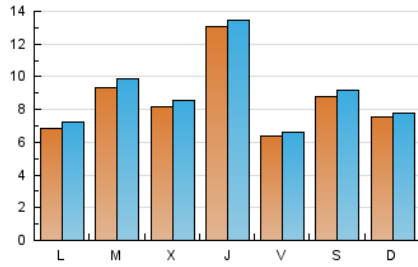

4. Gráficas (Nacional)

4.1 Por día de la semana (promedio)

N. únicos / Visitas (x 100)