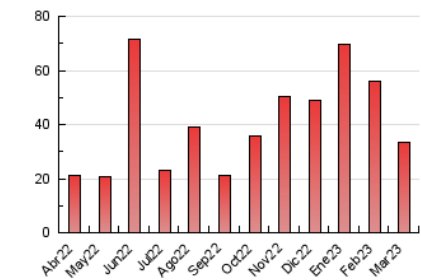

#### 3. Por día del mes (Nacional)

Día	N. únicos	Visitas	Páginas	Día	N. únicos	Visitas	Páginas	Día	N. únicos	Visitas	Páginas
1	361	374	524	11	2.458	2.561	2.952	21	1.442	1.572	2.016
2	331	346	465	12	1.887	1.946	2.213	22	1.312	1.401	1.746
3	287	298	396	13	622	644	809	23	871	914	1.106
4	322	342	438	14	513	524	656	24	721	747	860
5	267	279	382	15	254	265	340	25	495	516	608
6	895	952	1.194	16	232	246	301	26	387	401	476
7	1.510	1.562	1.791	17	224	232	307	27	892	930	1.077
8	1.102	1.124	1.290	18	242	255	336	28	273	284	362
9	2.124	2.175	2.521	19	473	496	659	29	1.071	1.099	1.278
10	866	889	1.074	20	340	355	435	30	2.963	3.036	3.494
								31	1.100	1.124	1.273

##### 4.1 Por día de la semana (promedio)

N. únicos / Visitas (x 100)

Páginas (x 100)

##### 4.2 Por franja horaria (promedio)

Visitas\_ (x 1000)

Páginas (x 1000)

##### 4.3 Por meses

N. únicos / Visitas (x 1000)

Páginas (x 1000)