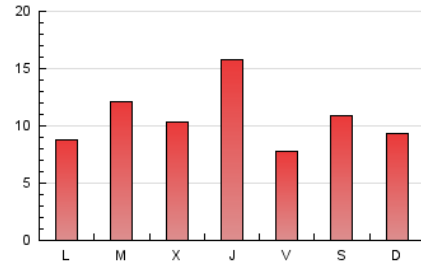

Páginas (x 100)