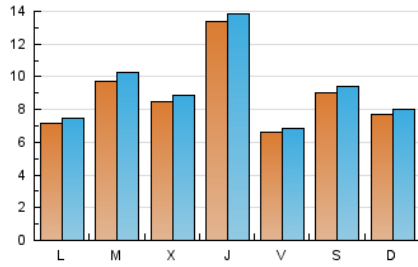

4. Gráficas (Nacional e Internacional)

4.1 Por día de la semana (promedio)

N. únicos / Visitas (x 100)