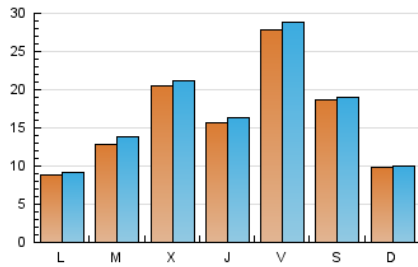

4. Gráficas (Nacional e Internacional)

4.1 Por día de la semana (promedio)

N. únicos / Visitas (x 100)