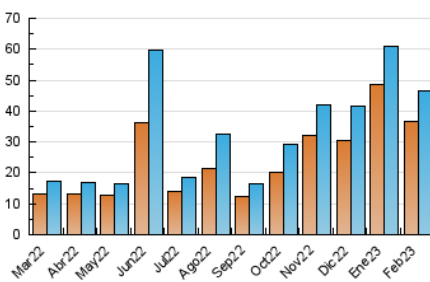

##### 4.1 Por día de la semana (promedio)

N. únicos / Visitas (x 100)

Páginas (x 100)

##### 4.2 Por franja horaria (promedio)

Visitas\_ (x 1000)

Páginas (x 1000)

##### 4.3 Por meses

N. únicos / Visitas (x 1000)

Páginas (x 1000)