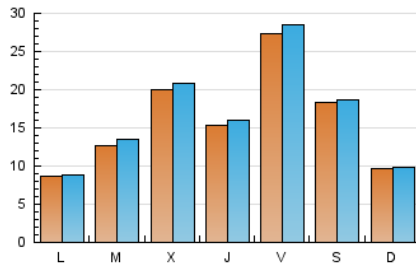

4. Gráficas (Nacional)

4.1 Por día de la semana (promedio)

N. únicos / Visitas (x 100)