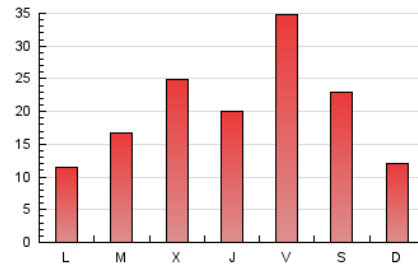

### 3. Por día del mes (Nacional e Internacional)

Día	N. únicos	Visitas	Páginas	Día	N. únicos	Visitas	Páginas	Día	N. únicos	Visitas	Páginas
1	2.825	2.860	3.145	11	220	226	316	21	614	632	864
2	1.051	1.077	1.221	12	186	197	244	22	426	456	682
3	657	672	792	13	1.060	1.085	1.304	23	335	357	515
4	500	513	583	14	3.411	3.703	4.414	24	2.503	2.547	2.914
5	290	297	367	15	4.509	4.713	5.454	25	1.737	1.764	2.030
6	264	291	371	16	4.558	4.738	5.817	26	854	877	1.058
7	233	244	322	17	7.709	8.063	9.866	27	953	984	1.227
8	407	456	697	18	4.997	5.123	6.216	28	900	932	1.098
9	329	349	441	19	2.596	2.642	3.178				
10	235	256	336	20	1.283	1.318	1.667				

4. Gráficas (Nacional e Internacional)

4.1 Por día de la semana (promedio)

N. únicos / Visitas (x 100)

Páginas (x 100)

4.2 Por franja horaria (promedio)

Visitas\_ (x 1000)

Páginas (x 1000)

4.3 Por meses