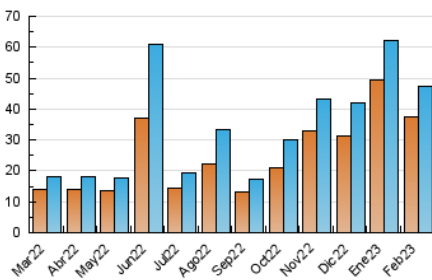

### 3. Por día del mes (Nacional e Internacional)

Día	N. únicos	Visitas	Páginas	Día	N. únicos	Visitas	Páginas	Día	N. únicos	Visitas	Páginas
1	2.825	2.860	3.145	11	220	226	316	21	614	632	864
2	1.051	1.077	1.221	12	186	197	244	22	426	456	682
3	657	672	792	13	1.060	1.085	1.304	23	335	357	515
4	500	513	583	14	3.411	3.703	4.414	24	2.503	2.547	2.914
5	290	297	367	15	4.509	4.713	5.454	25	1.737	1.764	2.030
6	264	291	371	16	4.558	4.738	5.817	26	854	877	1.058
7	233	244	322	17	7.709	8.063	9.866	27	953	984	1.227
8	407	456	697	18	4.997	5.123	6.216	28	900	932	1.098
9	329	349	441	19	2.596	2.642	3.178				
10	235	256	336	20	1.283	1.318	1.667				

4. Gráficas (Nacional e Internacional)

4.1 Por día de la semana (promedio)

N. únicos / Visitas (x 100)

Páginas (x 100)

4.2 Por franja horaria (promedio)

Visitas\_ (x 1000)

Páginas (x 1000)

4.3 Por meses

N. únicos / Visitas (x 1000)

Páginas (x 1000)