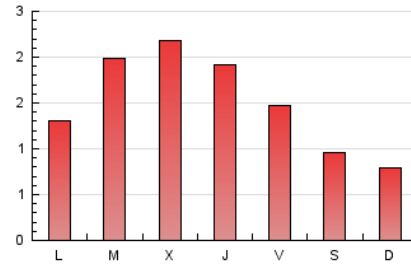

EL PERIÒDIC
VALENCIÀ

1. Cifras totales y promedios (Nacional e Internacional)

MES - AÑO	NAVEGADORES UNICOS	VISITAS	PAGINAS
Noviembre - 2021	1.516	2.303	4.563
PROMEDIO DIARIO	70	77	152
PROMEDIO LUNES-VIERNES	81	89	176
PROMEDIO SABADO-DOMINGO	39	43	87
PAGINAS / VISITAS	1,98		
DURACION MEDIA VISITAS	0:01:35		
DURACION MEDIA PAGINAS	0:01:31		

2. Secciones (Nacional e Internacional)

	PAGINAS	%
HOME	963	21.10 %
RESTO	3.600	78.90 %

3. Por día del mes (Nacional e Internacional)

Día	N. únicos	Visitas	Páginas	Día	N. únicos	Visitas	Páginas	Día	N. únicos	Visitas	Páginas
1	58	60	95	11	107	127	278	21	41	50	104
2	98	105	166	12	69	79	143	22	78	83	163
3	113	120	186	13	48	54	124	23	109	114	229
4	74	76	152	14	43	43	81	24	103	110	207
5	83	101	196	15	65	73	152	25	59	68	127
6	47	51	93	16	69	78	186	26	60	62	110
7	36	43	69	17	147	167	292	27	26	29	59
8	55	58	120	18	83	95	205	28	31	33	62
9	71	72	167	19	57	62	137	29	53	65	121
10	79	84	186	20	36	38	106	30	92	103	247

4. Gráficas (Nacional e Internacional)

4.1 Por día de la semana (promedio)

N. únicos / Visitas (x 100)

Páginas (x 100)

4.2 Por franja horaria (promedio)

Visitas_ (x 1000)

Páginas (x 1000)

4.3 Por meses