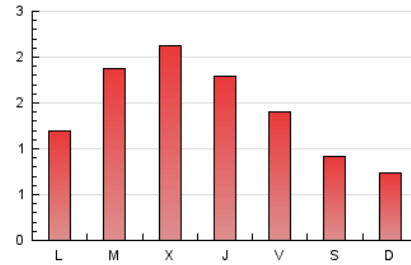

EL PERIÒDIC
VALENCIÀ

1. Cifras totales y promedios (Nacional)

MES - AÑO	NAVEGADORES UNICOS	VISITAS	PAGINAS
Noviembre - 2021	1.404	2.112	4.321
PROMEDIO DIARIO	63	70	144
PROMEDIO LUNES-VIERNES	73	81	166
PROMEDIO SABADO-DOMINGO	37	41	83
PAGINAS / VISITAS	2,05		
DURACION MEDIA VISITAS	0:01:38		
DURACION MEDIA PAGINAS	0:01:30		

2. Secciones (Nacional)

	PAGINAS	%
HOME	913	21.13 %
RESTO	3.408	78.87 %

3. Por día del mes (Nacional)

Día	N. únicos	Visitas	Páginas	Día	N. únicos	Visitas	Páginas	Día	N. únicos	Visitas	Páginas
1	32	34	67	11	90	110	257	21	37	44	87
2	61	67	125	12	63	73	135	22	72	77	155
3	109	116	181	13	47	53	123	23	105	110	225
4	69	71	147	14	42	42	80	24	97	104	201
5	80	98	193	15	61	69	148	25	54	63	115
6	43	47	84	16	65	74	182	26	52	54	96
7	34	41	67	17	144	164	289	27	25	28	56
8	50	53	113	18	76	88	197	28	30	32	61
9	68	69	164	19	54	59	134	29	49	61	117
10	71	76	178	20	36	38	106	30	86	97	238

4. Gráficas (Nacional)

4.1 Por día de la semana (promedio)

N. únicos / Visitas (x 100)

Páginas (x 100)

4.2 Por franja horaria (promedio)

Visitas__ (x 1000)

Páginas (x 1000)

4.3 Por meses