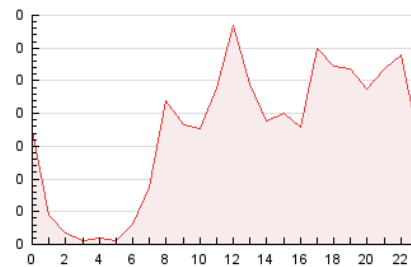

2. Secciones (Nacional)

	PAGINAS	%
HOME	913	21.13 %
RESTO	3.408	78.87 %

3. Por día del mes (Nacional)

Día	N. únicos	Visitas	Páginas	Día	N. únicos	Visitas	Páginas	Día	N. únicos	Visitas	Páginas
1	32	34	67	11	90	110	257	21	37	44	87
2	61	67	125	12	63	73	135	22	72	77	155
3	109	116	181	13	47	53	123	23	105	110	225
4	69	71	147	14	42	42	80	24	97	104	201
5	80	98	193	15	61	69	148	25	54	63	115
6	43	47	84	16	65	74	182	26	52	54	96
7	34	41	67	17	144	164	289	27	25	28	56
8	50	53	113	18	76	88	197	28	30	32	61
9	68	69	164	19	54	59	134	29	49	61	117
10	71	76	178	20	36	38	106	30	86	97	238

4. Gráficas (Nacional)

4.1 Por día de la semana (promedio)

N. únicos / Visitas (x 100)

Páginas (x 100)

4.2 Por franja horaria (promedio)

Visitas__ (x 1000)

Páginas (x 1000)

4.3 Por meses