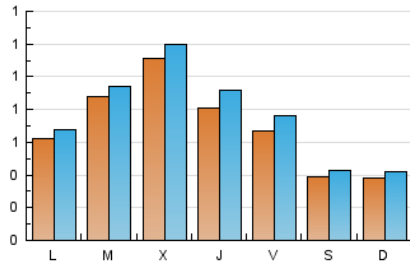

EL PERIÒDIC
VALENCIÀ

1. Cifras totales y promedios (Nacional e Internacional)

MES - AÑO	NAVEGADORES UNICOS	VISITAS	PAGINAS
Noviembre - 2021	1.516	2.303	4.563
PROMEDIO DIARIO	70	77	152
PROMEDIO LUNES-VIERNES	81	89	176
PROMEDIO SABADO-DOMINGO	39	43	87
PAGINAS / VISITAS	1,98		
DURACION MEDIA VISITAS	0:01:35		
DURACION MEDIA PAGINAS	0:01:31		

2. Secciones (Nacional e Internacional)

	PAGINAS	%
HOME	963	21.10 %
RESTO	3.600	78.90 %

3. Por día del mes (Nacional e Internacional)

Día	N. únicos	Visitas	Páginas	Día	N. únicos	Visitas	Páginas	Día	N. únicos	Visitas	Páginas
1	58	60	95	11	107	127	278	21	41	50	104
2	98	105	166	12	69	79	143	22	78	83	163
3	113	120	186	13	48	54	124	23	109	114	229
4	74	76	152	14	43	43	81	24	103	110	207
5	83	101	196	15	65	73	152	25	59	68	127
6	47	51	93	16	69	78	186	26	60	62	110
7	36	43	69	17	147	167	292	27	26	29	59
8	55	58	120	18	83	95	205	28	31	33	62
9	71	72	167	19	57	62	137	29	53	65	121
10	79	84	186	20	36	38	106	30	92	103	247

4. Gráficas (Nacional e Internacional)

4.1 Por día de la semana (promedio)

N. únicos / Visitas (x 100)

Páginas (x 100)

4.2 Por franja horaria (promedio)

Visitas_ (x 1000)

Páginas (x 1000)

4.3 Por meses