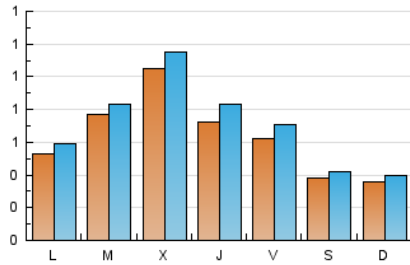

EL PERIÒDIC
VALENCIÀ

1. Cifras totales y promedios (Nacional)

MES - AÑO	NAVEGADORES UNICOS	VISITAS	PAGINAS
Noviembre - 2021	1.404	2.112	4.321
PROMEDIO DIARIO	63	70	144
PROMEDIO LUNES-VIERNES	73	81	166
PROMEDIO SABADO-DOMINGO	37	41	83
PAGINAS / VISITAS	2,05		
DURACION MEDIA VISITAS	0:01:38		
DURACION MEDIA PAGINAS	0:01:30		

2. Secciones (Nacional)

	PAGINAS	%
HOME	913	21.13 %
RESTO	3.408	78.87 %

3. Por día del mes (Nacional)

Día	N. únicos	Visitas	Páginas	Día	N. únicos	Visitas	Páginas	Día	N. únicos	Visitas	Páginas
1	32	34	67	11	90	110	257	21	37	44	87
2	61	67	125	12	63	73	135	22	72	77	155
3	109	116	181	13	47	53	123	23	105	110	225
4	69	71	147	14	42	42	80	24	97	104	201
5	80	98	193	15	61	69	148	25	54	63	115
6	43	47	84	16	65	74	182	26	52	54	96
7	34	41	67	17	144	164	289	27	25	28	56
8	50	53	113	18	76	88	197	28	30	32	61
9	68	69	164	19	54	59	134	29	49	61	117
10	71	76	178	20	36	38	106	30	86	97	238

4. Gráficas (Nacional)

4.1 Por día de la semana (promedio)

N. únicos / Visitas (x 100)

Páginas (x 100)

4.2 Por franja horaria (promedio)

Visitas__ (x 1000)

Páginas (x 1000)

4.3 Por meses