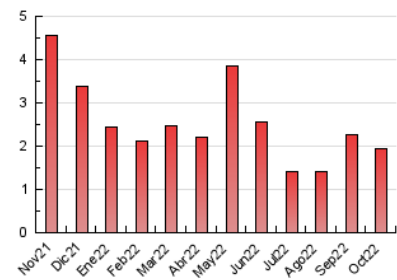

Páginas (x 1000)