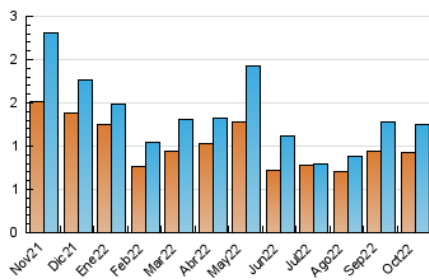

4.3 Por meses

N. únicos / Visitas (x 1000)