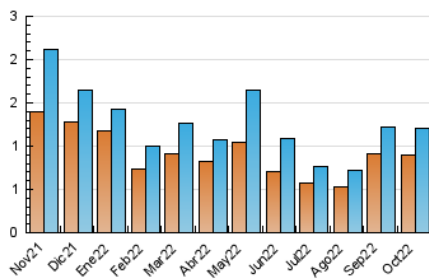

2. Secciones (Nacional)

	PAGINAS	%
HOME	735	39.01 %
RESTO	1.149	60.99 %

3. Por día del mes (Nacional)

Día	N. únicos	Visitas	Páginas	Día	N. únicos	Visitas	Páginas	Día	N. únicos	Visitas	Páginas
1	31	32	43	11	42	46	74	21	29	35	48
2	18	19	26	12	59	71	107	22	21	25	32
3	26	30	53	13	45	54	79	23	15	16	33
4	29	36	73	14	48	53	82	24	21	24	31
5	35	37	61	15	44	53	72	25	15	18	29
6	29	31	45	16	32	32	43	26	27	34	40
7	100	109	189	17	30	33	57	27	27	31	56
8	76	77	133	18	34	45	72	28	20	21	28
9	27	28	44	19	40	44	86	29	24	28	38
10	31	33	44	20	29	32	53	30	23	28	44
								31	39	44	69

4. Gráficas (Nacional)

4.1 Por día de la semana (promedio)

N. únicos / Visitas (x 100)

Páginas (x 100)

4.2 Por franja horaria (promedio)

Visitas__ (x 1000)

Páginas (x 1000)

4.3 Por meses

N. únicos / Visitas (x 1000)

Páginas (x 1000)

5. Observaciones

Este Medio Electrónico de Comunicación ha sido medido por la herramienta Google Analytics de Google (Universal Analytics)

6. Definiciones básicas (Para más información ver Normas Técnicas para el Control de los Medios Electrónicos de Comunicación)

Visita:

Una secuencia ininterrumpida de páginas servidas a un usuario válido. Si dicho usuario no realiza peticiones de páginas en un periodo de tiempo (30 min) la siguiente petición constituirá el inicio de una nueva visita.