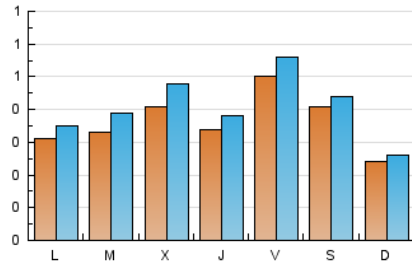

1. Cifras totales y promedios (Nacional e Internacional)

MES - AÑO	NAVEGADORES UNICOS	VISITAS	PAGINAS
Octubre - 2022	930	1.247	1.945
PROMEDIO DIARIO	36	40	63
PROMEDIO LUNES-VIERNES	37	43	68
PROMEDIO SABADO-DOMINGO	32	35	53
PAGINAS / VISITAS	1,56		
DURACION MEDIA VISITAS	0:01:15		
DURACION MEDIA PAGINAS	0:02:15		

2. Secciones (Nacional e Internacional)

	PAGINAS	%
HOME	753	38.71 %
RESTO	1.192	61.29 %

3. Por día del mes (Nacional e Internacional)

Día	N. únicos	Visitas	Páginas	Día	N. únicos	Visitas	Páginas	Día	N. únicos	Visitas	Páginas
1	33	34	50	11	46	51	79	21	31	37	50
2	20	22	29	12	60	73	111	22	24	28	35
3	27	31	54	13	46	55	80	23	15	16	33
4	30	37	74	14	48	53	82	24	22	25	33
5	36	38	62	15	44	53	72	25	16	19	30
6	30	32	46	16	33	33	44	26	27	34	40
7	101	110	192	17	34	37	61	27	27	31	56
8	77	78	134	18	38	49	76	28	21	23	32
9	28	29	46	19	42	46	88	29	25	29	39
10	35	37	48	20	31	34	55	30	24	29	45
								31	39	44	69

4. Gráficas (Nacional e Internacional)

4.1 Por día de la semana (promedio)

N. únicos / Visitas (x 100)

Páginas (x 100)

4.2 Por franja horaria (promedio)

Visitas__ (x 1000)

Páginas (x 1000)

4.3 Por meses