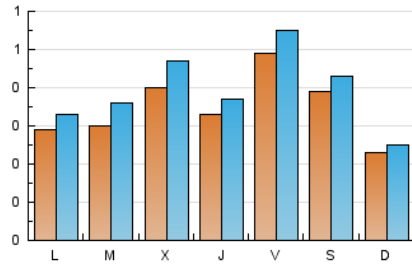

1. Cifras totales y promedios (Nacional)

MES - AÑO	NAVEGADORES UNICOS	VISITAS	PAGINAS
Octubre - 2022	894	1.199	1.884
PROMEDIO DIARIO	34	39	61
PROMEDIO LUNES-VIERNES	36	41	66
PROMEDIO SABADO-DOMINGO	31	34	51
PAGINAS / VISITAS	1,57		
DURACION MEDIA VISITAS	0:01:17		
DURACION MEDIA PAGINAS	0:02:14		

2. Secciones (Nacional)

	PAGINAS	%
HOME	735	39.01 %
RESTO	1.149	60.99 %

3. Por día del mes (Nacional)

Día	N. únicos	Visitas	Páginas	Día	N. únicos	Visitas	Páginas	Día	N. únicos	Visitas	Páginas
1	31	32	43	11	42	46	74	21	29	35	48
2	18	19	26	12	59	71	107	22	21	25	32
3	26	30	53	13	45	54	79	23	15	16	33
4	29	36	73	14	48	53	82	24	21	24	31
5	35	37	61	15	44	53	72	25	15	18	29
6	29	31	45	16	32	32	43	26	27	34	40
7	100	109	189	17	30	33	57	27	27	31	56
8	76	77	133	18	34	45	72	28	20	21	28
9	27	28	44	19	40	44	86	29	24	28	38
10	31	33	44	20	29	32	53	30	23	28	44
								31	39	44	69

4. Gráficas (Nacional)

4.1 Por día de la semana (promedio)

N. únicos / Visitas (x 100)

Páginas (x 100)

4.2 Por franja horaria (promedio)

Visitas__ (x 1000)

Páginas (x 1000)

4.3 Por meses