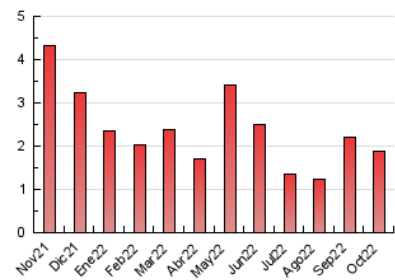

Páginas (x 1000)