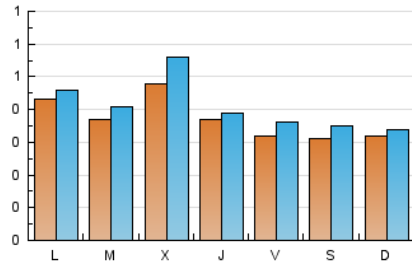

1. Cifras totales y promedios (Nacional)

MES - AÑO	NAVEGADORES UNICOS	VISITAS	PAGINAS
Septiembre - 2024	964	1.228	1.655
PROMEDIO DIARIO	37	41	55
PROMEDIO LUNES-VIERNES	39	44	60
PROMEDIO SABADO-DOMINGO	32	35	45
PAGINAS / VISITAS	1,35		
DURACION MEDIA VISITAS	0:01:51		
TIEMPO INTERACCIÓN MEDIO	0:00:41		

2. Secciones (Nacional)

	PAGINAS	%
HOME	287	17.34 %
RESTO	1.368	82.66 %

3. Por día del mes (Nacional)

Día	N. únicos	Visitas	Páginas	Día	N. únicos	Visitas	Páginas	Día	N. únicos	Visitas	Páginas
1	30	31	35	11	34	36	41	21	34	37	57
2	20	20	21	12	33	37	46	22	41	45	52
3	34	40	46	13	50	52	73	23	61	64	105
4	37	42	54	14	41	47	59	24	43	46	70
5	39	41	47	15	26	27	37	25	79	92	144
6	26	32	45	16	48	52	58	26	36	39	77
7	25	28	36	17	39	41	52	27	32	37	41
8	32	35	44	18	43	53	70	28	24	28	43
9	43	48	56	19	38	40	52	29	33	34	42
10	31	37	52	20	19	22	38	30	44	45	62

4. Gráficas (Nacional)

4.1 Por día de la semana (promedio)

N. únicos / Visitas (x 100)

Páginas (x 100)

4.2 Por franja horaria (promedio)

Visitas_ (x 1000)

Páginas (x 1000)

4.3 Por meses