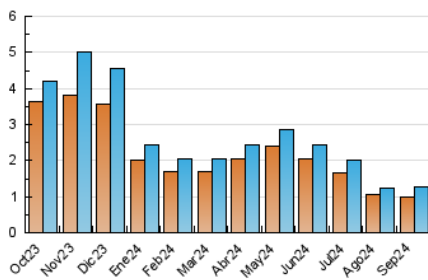

4.3 Por meses

N. únicos / Visitas (x 1000)