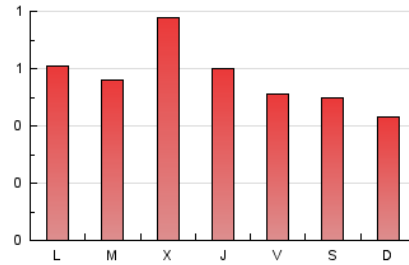

1. Cifras totales y promedios (Nacional e Internacional)

MES - AÑO	NAVEGADORES UNICOS	VISITAS	PAGINAS
Septiembre - 2024	995	1.260	1.700
PROMEDIO DIARIO	38	42	57
PROMEDIO LUNES-VIERNES	40	45	61
PROMEDIO SABADO-DOMINGO	33	36	46
PAGINAS / VISITAS	1,35		
DURACION MEDIA VISITAS	0:01:50		
TIEMPO INTERACCIÓN MEDIO	0:00:41		

2. Secciones (Nacional e Internacional)

	PAGINAS	%
HOME	297	17.47 %
RESTO	1.403	82.53 %

3. Por día del mes (Nacional e Internacional)

Día	N. únicos	Visitas	Páginas	Día	N. únicos	Visitas	Páginas	Día	N. únicos	Visitas	Páginas
1	31	32	36	11	34	36	41	21	37	40	61
2	20	20	21	12	35	39	58	22	43	47	54
3	34	40	46	13	53	55	76	23	61	64	105
4	37	42	54	14	42	48	60	24	44	47	71
5	41	43	50	15	27	28	38	25	81	94	146
6	26	32	45	16	49	53	60	26	37	40	78
7	25	28	36	17	40	42	53	27	34	39	43
8	33	36	45	18	45	55	72	28	25	29	44
9	43	48	56	19	39	41	53	29	34	35	43
10	33	39	54	20	20	23	39	30	44	45	62

4. Gráficas (Nacional e Internacional)

4.1 Por día de la semana (promedio)

N. únicos / Visitas (x 100)

Páginas (x 100)

4.2 Por franja horaria (promedio)

Visitas_ (x 1000)

Páginas (x 1000)

4.3 Por meses