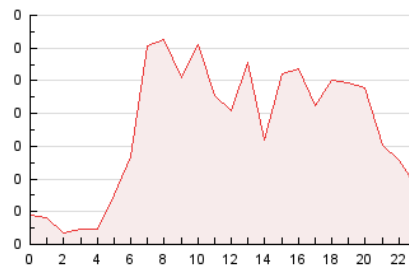

2. Secciones (Nacional e Internacional)

	PAGINAS	%
HOME	297	17.47 %
RESTO	1.403	82.53 %

3. Por día del mes (Nacional e Internacional)

Día	N. únicos	Visitas	Páginas	Día	N. únicos	Visitas	Páginas	Día	N. únicos	Visitas	Páginas
1	31	32	36	11	34	36	41	21	37	40	61
2	20	20	21	12	35	39	58	22	43	47	54
3	34	40	46	13	53	55	76	23	61	64	105
4	37	42	54	14	42	48	60	24	44	47	71
5	41	43	50	15	27	28	38	25	81	94	146
6	26	32	45	16	49	53	60	26	37	40	78
7	25	28	36	17	40	42	53	27	34	39	43
8	33	36	45	18	45	55	72	28	25	29	44
9	43	48	56	19	39	41	53	29	34	35	43
10	33	39	54	20	20	23	39	30	44	45	62

4. Gráficas (Nacional e Internacional)

4.1 Por día de la semana (promedio)

N. únicos / Visitas (x 100)

Páginas (x 100)

4.2 Por franja horaria (promedio)

Visitas_ (x 1000)

Páginas (x 1000)

4.3 Por meses