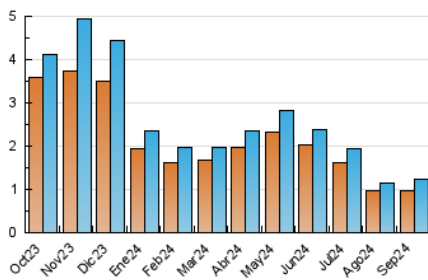

2. Secciones (Nacional)

	PAGINAS	%
HOME	287	17.34 %
RESTO	1.368	82.66 %

3. Por día del mes (Nacional)

Día	N. únicos	Visitas	Páginas	Día	N. únicos	Visitas	Páginas	Día	N. únicos	Visitas	Páginas
1	30	31	35	11	34	36	41	21	34	37	57
2	20	20	21	12	33	37	46	22	41	45	52
3	34	40	46	13	50	52	73	23	61	64	105
4	37	42	54	14	41	47	59	24	43	46	70
5	39	41	47	15	26	27	37	25	79	92	144
6	26	32	45	16	48	52	58	26	36	39	77
7	25	28	36	17	39	41	52	27	32	37	41
8	32	35	44	18	43	53	70	28	24	28	43
9	43	48	56	19	38	40	52	29	33	34	42
10	31	37	52	20	19	22	38	30	44	45	62

4. Gráficas (Nacional)

4.1 Por día de la semana (promedio)

N. únicos / Visitas (x 100)

Páginas (x 100)

4.2 Por franja horaria (promedio)

Visitas_ (x 1000)

Páginas (x 1000)

4.3 Por meses

N. únicos / Visitas (x 1000)

Páginas (x 1000)

5. Observaciones

Este Medio Electrónico de Comunicación ha sido medido por la herramienta Google Analytics de Google (GA4).

6. Definiciones básicas (Para más información ver Normas Técnicas para el Control de los Medios Electrónicos de Comunicación)

Visita:

Una secuencia ininterrumpida de páginas servidas a un usuario válido. Si dicho usuario no realiza peticiones de páginas en un periodo de tiempo (30 min) la siguiente petición constituirá el inicio de una nueva visita.