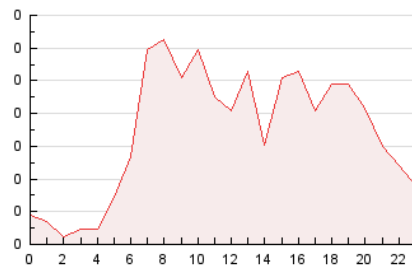

2. Secciones (Nacional)

	PAGINAS	%
HOME	287	17.34 %
RESTO	1.368	82.66 %

3. Por día del mes (Nacional)

Día	N. únicos	Visitas	Páginas	Día	N. únicos	Visitas	Páginas	Día	N. únicos	Visitas	Páginas
1	30	31	35	11	34	36	41	21	34	37	57
2	20	20	21	12	33	37	46	22	41	45	52
3	34	40	46	13	50	52	73	23	61	64	105
4	37	42	54	14	41	47	59	24	43	46	70
5	39	41	47	15	26	27	37	25	79	92	144
6	26	32	45	16	48	52	58	26	36	39	77
7	25	28	36	17	39	41	52	27	32	37	41
8	32	35	44	18	43	53	70	28	24	28	43
9	43	48	56	19	38	40	52	29	33	34	42
10	31	37	52	20	19	22	38	30	44	45	62

4. Gráficas (Nacional)

4.1 Por día de la semana (promedio)

N. únicos / Visitas (x 100)

Páginas (x 100)

4.2 Por franja horaria (promedio)

Visitas_ (x 1000)

Páginas (x 1000)

4.3 Por meses