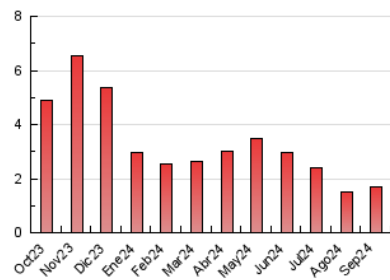

Páginas (x 1000)