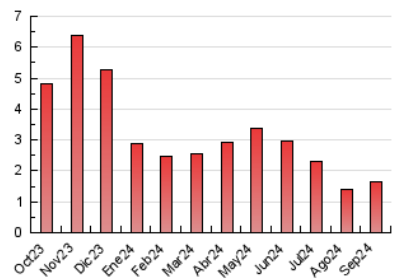

1. Cifras totales y promedios (Nacional)

MES - AÑO	NAVEGADORES UNICOS	VISITAS	PAGINAS
Septiembre - 2024	964	1.228	1.655
PROMEDIO DIARIO	37	41	55
PROMEDIO LUNES-VIERNES	39	44	60
PROMEDIO SABADO-DOMINGO	32	35	45
PAGINAS / VISITAS	1,35		
DURACION MEDIA VISITAS	0:01:51		
TIEMPO INTERACCIÓN MEDIO	0:00:41		

2. Secciones (Nacional)

	PAGINAS	%
HOME	287	17.34 %
RESTO	1.368	82.66 %

3. Por día del mes (Nacional)

Día	N. únicos	Visitas	Páginas	Día	N. únicos	Visitas	Páginas	Día	N. únicos	Visitas	Páginas
1	30	31	35	11	34	36	41	21	34	37	57
2	20	20	21	12	33	37	46	22	41	45	52
3	34	40	46	13	50	52	73	23	61	64	105
4	37	42	54	14	41	47	59	24	43	46	70
5	39	41	47	15	26	27	37	25	79	92	144
6	26	32	45	16	48	52	58	26	36	39	77
7	25	28	36	17	39	41	52	27	32	37	41
8	32	35	44	18	43	53	70	28	24	28	43
9	43	48	56	19	38	40	52	29	33	34	42
10	31	37	52	20	19	22	38	30	44	45	62

4. Gráficas (Nacional)

4.1 Por día de la semana (promedio)

N. únicos / Visitas (x 100)

Páginas (x 100)

4.2 Por franja horaria (promedio)

Visitas_ (x 1000)

Páginas (x 1000)

4.3 Por meses

N. únicos / Visitas (x 1000)

Páginas (x 1000)

5. Observaciones

Este Medio Electrónico de Comunicación ha sido medido por la herramienta Google Analytics de Google (GA4).

6. Definiciones básicas (Para más información ver Normas Técnicas para el Control de los Medios Electrónicos de Comunicación)