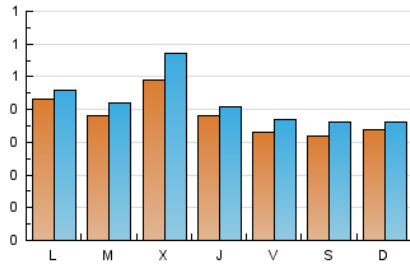

1. Cifras totales y promedios (Nacional e Internacional)

MES - AÑO	NAVEGADORES UNICOS	VISITAS	PAGINAS
Septiembre - 2024	995	1.260	1.700
PROMEDIO DIARIO	38	42	57
PROMEDIO LUNES-VIERNES	40	45	61
PROMEDIO SABADO-DOMINGO	33	36	46
PAGINAS / VISITAS	1,35		
DURACION MEDIA VISITAS	0:01:50		
TIEMPO INTERACCIÓN MEDIO	0:00:41		

2. Secciones (Nacional e Internacional)

	PAGINAS	%
HOME	297	17.47 %
RESTO	1.403	82.53 %

3. Por día del mes (Nacional e Internacional)

Día	N. únicos	Visitas	Páginas	Día	N. únicos	Visitas	Páginas	Día	N. únicos	Visitas	Páginas
1	31	32	36	11	34	36	41	21	37	40	61
2	20	20	21	12	35	39	58	22	43	47	54
3	34	40	46	13	53	55	76	23	61	64	105
4	37	42	54	14	42	48	60	24	44	47	71
5	41	43	50	15	27	28	38	25	81	94	146
6	26	32	45	16	49	53	60	26	37	40	78
7	25	28	36	17	40	42	53	27	34	39	43
8	33	36	45	18	45	55	72	28	25	29	44
9	43	48	56	19	39	41	53	29	34	35	43
10	33	39	54	20	20	23	39	30	44	45	62

4. Gráficas (Nacional e Internacional)

4.1 Por día de la semana (promedio)

N. únicos / Visitas (x 100)

Páginas (x 100)

4.2 Por franja horaria (promedio)

Visitas_ (x 1000)

Páginas (x 1000)

4.3 Por meses