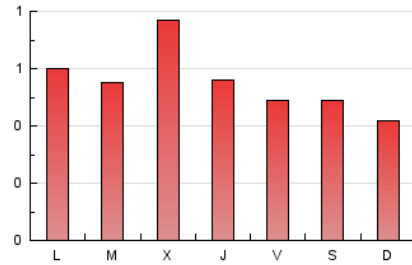

1. Cifras totales y promedios (Nacional)

MES - AÑO	NAVEGADORES UNICOS	VISITAS	PAGINAS
Septiembre - 2024	964	1.228	1.655
PROMEDIO DIARIO	37	41	55
PROMEDIO LUNES-VIERNES	39	44	60
PROMEDIO SABADO-DOMINGO	32	35	45
PAGINAS / VISITAS	1,35		
DURACION MEDIA VISITAS	0:01:51		
TIEMPO INTERACCIÓN MEDIO	0:00:41		

2. Secciones (Nacional)

	PAGINAS	%
HOME	287	17.34 %
RESTO	1.368	82.66 %

3. Por día del mes (Nacional)

Día	N. únicos	Visitas	Páginas	Día	N. únicos	Visitas	Páginas	Día	N. únicos	Visitas	Páginas
1	30	31	35	11	34	36	41	21	34	37	57
2	20	20	21	12	33	37	46	22	41	45	52
3	34	40	46	13	50	52	73	23	61	64	105
4	37	42	54	14	41	47	59	24	43	46	70
5	39	41	47	15	26	27	37	25	79	92	144
6	26	32	45	16	48	52	58	26	36	39	77
7	25	28	36	17	39	41	52	27	32	37	41
8	32	35	44	18	43	53	70	28	24	28	43
9	43	48	56	19	38	40	52	29	33	34	42
10	31	37	52	20	19	22	38	30	44	45	62

4. Gráficas (Nacional)

4.1 Por día de la semana (promedio)

N. únicos / Visitas (x 100)

Páginas (x 100)

4.2 Por franja horaria (promedio)

Visitas_ (x 1000)

Páginas (x 1000)

4.3 Por meses