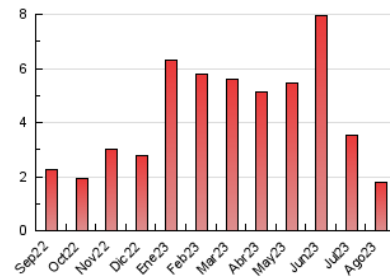

Páginas (x 1000)