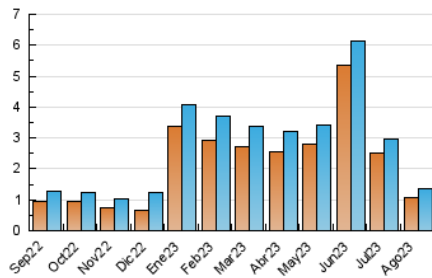

4.2 Por franja horaria (promedio)

Visitas_ (x 1000)

Páginas (x 1000)

4.3 Por meses

N. únicos / Visitas (x 1000)