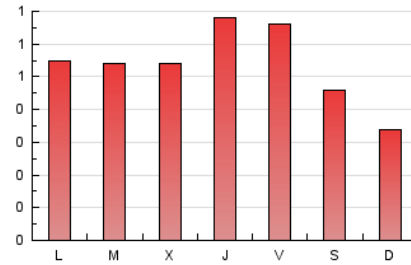

1. Cifras totales y promedios (Nacional)

MES - AÑO	NAVEGADORES UNICOS	VISITAS	PAGINAS
Agosto - 2023	1.037	1.306	1.679
PROMEDIO DIARIO	38	42	54
PROMEDIO LUNES-VIERNES	42	46	59
PROMEDIO SABADO-DOMINGO	28	31	40
PAGINAS / VISITAS	1,29		
DURACION MEDIA VISITAS	0:01:41		
TIEMPO INTERACCIÓN MEDIO	0:00:35		

2. Secciones (Nacional)

	PAGINAS	%
HOME	294	17.51 %
RESTO	1.385	82.49 %

3. Por día del mes (Nacional)

Día	N. únicos	Visitas	Páginas	Día	N. únicos	Visitas	Páginas	Día	N. únicos	Visitas	Páginas
1	40	47	53	11	58	62	75	21	34	37	48
2	54	57	74	12	30	32	38	22	34	37	45
3	24	28	44	13	21	23	27	23	32	34	41
4	29	30	50	14	22	24	29	24	111	122	151
5	32	40	52	15	42	45	60	25	71	76	91
6	23	26	33	16	28	28	47	26	34	37	53
7	41	45	60	17	36	38	48	27	24	26	27
8	35	42	56	18	37	38	47	28	56	67	83
9	38	42	64	19	26	26	40	29	39	46	54
10	32	34	41	20	32	36	47	30	36	38	46
								31	42	43	55

4. Gráficas (Nacional)

4.1 Por día de la semana (promedio)

N. únicos / Visitas (x 100)

Páginas (x 100)

4.2 Por franja horaria (promedio)

Visitas_ (x 1000)

Páginas (x 1000)

4.3 Por meses