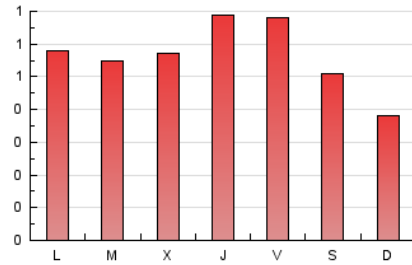

1. Cifras totales y promedios (Nacional e Internacional)

MES - AÑO	NAVEGADORES UNICOS	VISITAS	PAGINAS
Agosto - 2023	1.090	1.372	1.765
PROMEDIO DIARIO	40	44	57
PROMEDIO LUNES-VIERNES	44	48	61
PROMEDIO SABADO-DOMINGO	31	34	44
PAGINAS / VISITAS	1,29		
DURACION MEDIA VISITAS	0:01:41		
TIEMPO INTERACCIÓN MEDIO	0:00:34		

2. Secciones (Nacional e Internacional)

	PAGINAS	%
HOME	332	18.81 %
RESTO	1.433	81.19 %

3. Por día del mes (Nacional e Internacional)

Día	N. únicos	Visitas	Páginas	Día	N. únicos	Visitas	Páginas	Día	N. únicos	Visitas	Páginas
1	43	50	57	11	60	64	77	21	36	39	52
2	56	59	76	12	32	34	40	22	36	40	48
3	24	28	44	13	22	24	30	23	32	34	41
4	29	30	50	14	25	27	32	24	113	124	154
5	33	41	53	15	42	45	60	25	72	77	92
6	25	28	35	16	28	28	47	26	39	42	59
7	44	48	63	17	37	39	49	27	26	28	30
8	36	44	58	18	39	40	53	28	58	70	85
9	43	47	71	19	31	32	50	29	39	46	54
10	34	36	43	20	39	44	58	30	38	40	48
								31	43	44	56

4. Gráficas (Nacional e Internacional)

4.1 Por día de la semana (promedio)

N. únicos / Visitas (x 100)

Páginas (x 100)

4.2 Por franja horaria (promedio)

Visitas_ (x 1000)

Páginas (x 1000)

4.3 Por meses