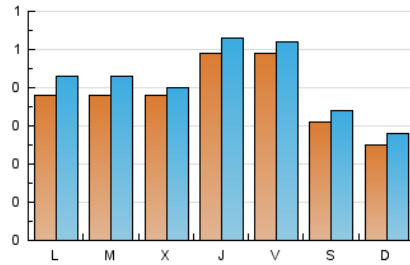

1. Cifras totales y promedios (Nacional)

MES - AÑO	NAVEGADORES UNICOS	VISITAS	PAGINAS
Agosto - 2023	1.037	1.306	1.679
PROMEDIO DIARIO	38	42	54
PROMEDIO LUNES-VIERNES	42	46	59
PROMEDIO SABADO-DOMINGO	28	31	40
PAGINAS / VISITAS	1,29		
DURACION MEDIA VISITAS	0:01:41		
TIEMPO INTERACCIÓN MEDIO	0:00:35		

2. Secciones (Nacional)

	PAGINAS	%
HOME	294	17.51 %
RESTO	1.385	82.49 %

3. Por día del mes (Nacional)

Día	N. únicos	Visitas	Páginas	Día	N. únicos	Visitas	Páginas	Día	N. únicos	Visitas	Páginas
1	40	47	53	11	58	62	75	21	34	37	48
2	54	57	74	12	30	32	38	22	34	37	45
3	24	28	44	13	21	23	27	23	32	34	41
4	29	30	50	14	22	24	29	24	111	122	151
5	32	40	52	15	42	45	60	25	71	76	91
6	23	26	33	16	28	28	47	26	34	37	53
7	41	45	60	17	36	38	48	27	24	26	27
8	35	42	56	18	37	38	47	28	56	67	83
9	38	42	64	19	26	26	40	29	39	46	54
10	32	34	41	20	32	36	47	30	36	38	46
								31	42	43	55

4. Gráficas (Nacional)

4.1 Por día de la semana (promedio)

N. únicos / Visitas (x 100)

Páginas (x 100)

4.2 Por franja horaria (promedio)

Visitas_ (x 1000)

Páginas (x 1000)

4.3 Por meses