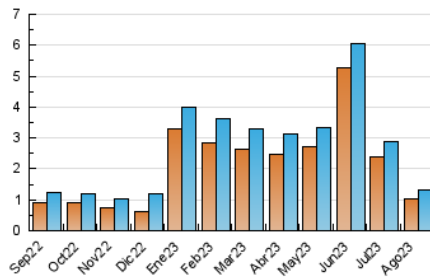

2. Secciones (Nacional)

	PAGINAS	%
HOME	294	17.51 %
RESTO	1.385	82.49 %

3. Por día del mes (Nacional)

Día	N. únicos	Visitas	Páginas	Día	N. únicos	Visitas	Páginas	Día	N. únicos	Visitas	Páginas
1	40	47	53	11	58	62	75	21	34	37	48
2	54	57	74	12	30	32	38	22	34	37	45
3	24	28	44	13	21	23	27	23	32	34	41
4	29	30	50	14	22	24	29	24	111	122	151
5	32	40	52	15	42	45	60	25	71	76	91
6	23	26	33	16	28	28	47	26	34	37	53
7	41	45	60	17	36	38	48	27	24	26	27
8	35	42	56	18	37	38	47	28	56	67	83
9	38	42	64	19	26	26	40	29	39	46	54
10	32	34	41	20	32	36	47	30	36	38	46
								31	42	43	55

4. Gráficas (Nacional)

4.1 Por día de la semana (promedio)

N. únicos / Visitas (x 100)

Páginas (x 100)

4.2 Por franja horaria (promedio)

Visitas_ (x 1000)

Páginas (x 1000)

4.3 Por meses

N. únicos / Visitas (x 1000)

Páginas (x 1000)

5. Observaciones

Este Medio Electrónico de Comunicación ha sido medido por la herramienta Google Analytics de Google (GA4)

6. Definiciones básicas (Para más información ver Normas Técnicas para el Control de los Medios Electrónicos de Comunicación)

Visita:

Una secuencia ininterrumpida de páginas servidas a un usuario válido. Si dicho usuario no realiza peticiones de páginas en un periodo de tiempo (30 min) la siguiente petición constituirá el inicio de una nueva visita.