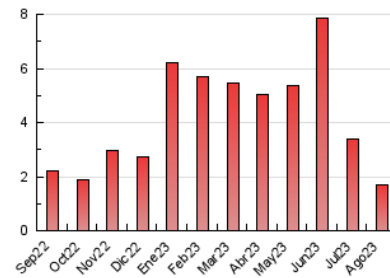

2. Secciones (Nacional)

	PAGINAS	%
HOME	294	17.51 %
RESTO	1.385	82.49 %

3. Por día del mes (Nacional)

Día	N. únicos	Visitas	Páginas	Día	N. únicos	Visitas	Páginas	Día	N. únicos	Visitas	Páginas
1	40	47	53	11	58	62	75	21	34	37	48
2	54	57	74	12	30	32	38	22	34	37	45
3	24	28	44	13	21	23	27	23	32	34	41
4	29	30	50	14	22	24	29	24	111	122	151
5	32	40	52	15	42	45	60	25	71	76	91
6	23	26	33	16	28	28	47	26	34	37	53
7	41	45	60	17	36	38	48	27	24	26	27
8	35	42	56	18	37	38	47	28	56	67	83
9	38	42	64	19	26	26	40	29	39	46	54
10	32	34	41	20	32	36	47	30	36	38	46
								31	42	43	55

4. Gráficas (Nacional)

4.1 Por día de la semana (promedio)

N. únicos / Visitas (x 100)

Páginas (x 100)

4.2 Por franja horaria (promedio)

Visitas_ (x 1000)

Páginas (x 1000)

4.3 Por meses

N. únicos / Visitas (x 1000)

Páginas (x 1000)

5. Observaciones

Este Medio Electrónico de Comunicación ha sido medido por la herramienta Google Analytics de Google (GA4)

6. Definiciones básicas (Para más información ver Normas Técnicas para el Control de los Medios Electrónicos de Comunicación)

Visita:

Una secuencia ininterrumpida de páginas servidas a un usuario válido. Si dicho usuario no realiza peticiones de páginas en un periodo de tiempo (30 min) la siguiente petición constituirá el inicio de una nueva visita.