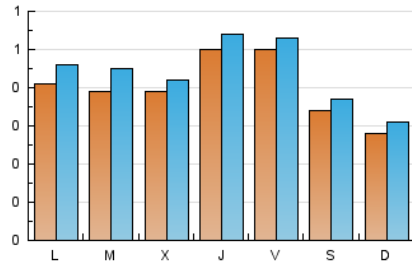

1. Cifras totales y promedios (Nacional e Internacional)

MES - AÑO	NAVEGADORES UNICOS	VISITAS	PAGINAS
Agosto - 2023	1.090	1.372	1.765
PROMEDIO DIARIO	40	44	57
PROMEDIO LUNES-VIERNES	44	48	61
PROMEDIO SABADO-DOMINGO	31	34	44
PAGINAS / VISITAS	1,29		
DURACION MEDIA VISITAS	0:01:41		
TIEMPO INTERACCIÓN MEDIO	0:00:34		

2. Secciones (Nacional e Internacional)

	PAGINAS	%
HOME	332	18.81 %
RESTO	1.433	81.19 %

3. Por día del mes (Nacional e Internacional)

Día	N. únicos	Visitas	Páginas	Día	N. únicos	Visitas	Páginas	Día	N. únicos	Visitas	Páginas
1	43	50	57	11	60	64	77	21	36	39	52
2	56	59	76	12	32	34	40	22	36	40	48
3	24	28	44	13	22	24	30	23	32	34	41
4	29	30	50	14	25	27	32	24	113	124	154
5	33	41	53	15	42	45	60	25	72	77	92
6	25	28	35	16	28	28	47	26	39	42	59
7	44	48	63	17	37	39	49	27	26	28	30
8	36	44	58	18	39	40	53	28	58	70	85
9	43	47	71	19	31	32	50	29	39	46	54
10	34	36	43	20	39	44	58	30	38	40	48
								31	43	44	56

4. Gráficas (Nacional e Internacional)

4.1 Por día de la semana (promedio)

N. únicos / Visitas (x 100)

Páginas (x 100)

4.2 Por franja horaria (promedio)

Visitas_ (x 1000)

Páginas (x 1000)

4.3 Por meses