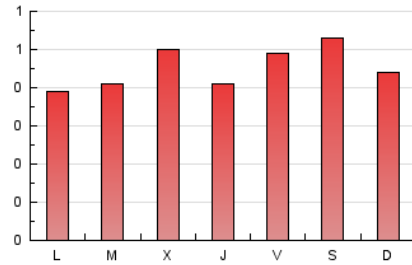

1. Cifras totales y promedios (Nacional e Internacional)

MES - AÑO	NAVEGADORES UNICOS	VISITAS	PAGINAS
Agosto - 2022	702	886	1.399
PROMEDIO DIARIO	26	29	45
PROMEDIO LUNES-VIERNES	25	28	44
PROMEDIO SABADO-DOMINGO	29	32	48
PAGINAS / VISITAS	1,58		
DURACION MEDIA VISITAS	0:00:51		
DURACION MEDIA PAGINAS	0:01:28		

2. Secciones (Nacional e Internacional)

	PAGINAS	%
HOME	430	30.74 %
RESTO	969	69.26 %

3. Por día del mes (Nacional e Internacional)

Día	N. únicos	Visitas	Páginas	Día	N. únicos	Visitas	Páginas	Día	N. únicos	Visitas	Páginas
1	21	25	43	11	13	14	25	21	30	31	42
2	13	19	36	12	14	19	25	22	37	38	55
3	17	18	28	13	18	19	29	23	36	37	49
4	16	16	31	14	16	16	18	24	34	34	66
5	14	17	35	15	21	23	26	25	32	32	40
6	15	15	20	16	18	21	49	26	33	34	68
7	21	25	37	17	34	42	62	27	52	59	92
8	11	12	20	18	45	48	66	28	42	47	79
9	12	14	29	19	52	54	69	29	27	28	53
10	24	26	37	20	34	41	70	30	30	31	41
								31	27	31	59

4. Gráficas (Nacional e Internacional)

4.1 Por día de la semana (promedio)

N. únicos / Visitas (x 100)

Páginas (x 100)

4.2 Por franja horaria (promedio)

Visitas__ (x 1000)

Páginas (x 1000)

4.3 Por meses