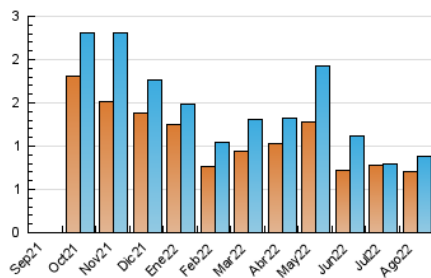

4.3 Por meses

N. únicos / Visitas (x 1000)