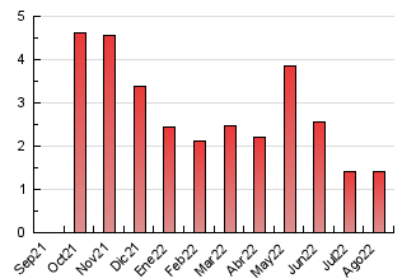

Páginas (x 1000)