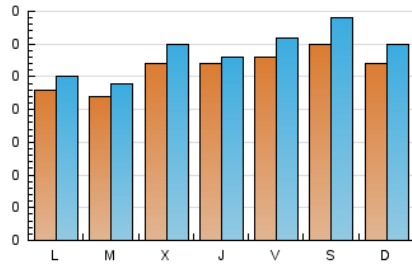

1. Cifras totales y promedios (Nacional e Internacional)

MES - AÑO	NAVEGADORES UNICOS	VISITAS	PAGINAS
Agosto - 2022	702	886	1.399
PROMEDIO DIARIO	26	29	45
PROMEDIO LUNES-VIERNES	25	28	44
PROMEDIO SABADO-DOMINGO	29	32	48
PAGINAS / VISITAS	1,58		
DURACION MEDIA VISITAS	0:00:51		
DURACION MEDIA PAGINAS	0:01:28		

2. Secciones (Nacional e Internacional)

	PAGINAS	%
HOME	430	30.74 %
RESTO	969	69.26 %

3. Por día del mes (Nacional e Internacional)

Día	N. únicos	Visitas	Páginas	Día	N. únicos	Visitas	Páginas	Día	N. únicos	Visitas	Páginas
1	21	25	43	11	13	14	25	21	30	31	42
2	13	19	36	12	14	19	25	22	37	38	55
3	17	18	28	13	18	19	29	23	36	37	49
4	16	16	31	14	16	16	18	24	34	34	66
5	14	17	35	15	21	23	26	25	32	32	40
6	15	15	20	16	18	21	49	26	33	34	68
7	21	25	37	17	34	42	62	27	52	59	92
8	11	12	20	18	45	48	66	28	42	47	79
9	12	14	29	19	52	54	69	29	27	28	53
10	24	26	37	20	34	41	70	30	30	31	41
								31	27	31	59

4. Gráficas (Nacional e Internacional)

4.1 Por día de la semana (promedio)

N. únicos / Visitas (x 100)

Páginas (x 100)

4.2 Por franja horaria (promedio)

Visitas__ (x 1000)

Páginas (x 1000)

4.3 Por meses