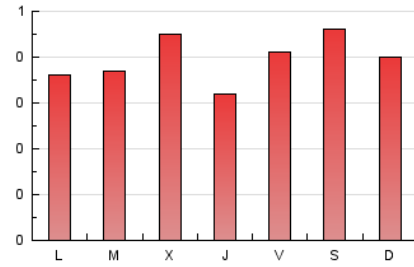

1. Cifras totales y promedios (Nacional)

MES - AÑO	NAVEGADORES UNICOS	VISITAS	PAGINAS
Agosto - 2022	531	715	1.224
PROMEDIO DIARIO	21	23	39
PROMEDIO LUNES-VIERNES	20	22	38
PROMEDIO SABADO-DOMINGO	23	26	43
PAGINAS / VISITAS	1,71		
DURACION MEDIA VISITAS		0:01:03	
DURACION MEDIA PAGINAS		0:01:28	

2. Secciones (Nacional)

	PAGINAS	%
HOME	419	34.23 %
RESTO	805	65.77 %

3. Por día del mes (Nacional)

Día	N. únicos	Visitas	Páginas	Día	N. únicos	Visitas	Páginas	Día	N. únicos	Visitas	Páginas
1	19	23	41	11	13	14	25	21	18	19	30
2	13	19	36	12	14	19	25	22	24	25	42
3	16	17	27	13	18	19	29	23	25	26	38
4	15	15	29	14	15	15	17	24	18	18	50
5	12	15	32	15	21	23	26	25	19	19	27
6	12	12	17	16	17	20	46	26	28	29	63
7	21	25	37	17	26	34	54	27	42	49	82
8	11	12	20	18	27	30	48	28	37	42	74
9	12	14	29	19	26	28	43	29	25	26	51
10	22	24	35	20	21	28	57	30	26	27	37
								31	25	29	57

4. Gráficas (Nacional)

4.1 Por día de la semana (promedio)

N. únicos / Visitas (x 100)

Páginas (x 100)

4.2 Por franja horaria (promedio)

Visitas__ (x 1000)

Páginas (x 1000)

4.3 Por meses