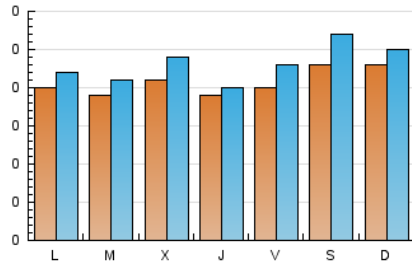

1. Cifras totales y promedios (Nacional)

MES - AÑO	NAVEGADORES UNICOS	VISITAS	PAGINAS
Agosto - 2022	531	715	1.224
PROMEDIO DIARIO	21	23	39
PROMEDIO LUNES-VIERNES	20	22	38
PROMEDIO SABADO-DOMINGO	23	26	43
PAGINAS / VISITAS	1,71		
DURACION MEDIA VISITAS		0:01:03	
DURACION MEDIA PAGINAS		0:01:28	

2. Secciones (Nacional)

	PAGINAS	%
HOME	419	34.23 %
RESTO	805	65.77 %

3. Por día del mes (Nacional)

Día	N. únicos	Visitas	Páginas	Día	N. únicos	Visitas	Páginas	Día	N. únicos	Visitas	Páginas
1	19	23	41	11	13	14	25	21	18	19	30
2	13	19	36	12	14	19	25	22	24	25	42
3	16	17	27	13	18	19	29	23	25	26	38
4	15	15	29	14	15	15	17	24	18	18	50
5	12	15	32	15	21	23	26	25	19	19	27
6	12	12	17	16	17	20	46	26	28	29	63
7	21	25	37	17	26	34	54	27	42	49	82
8	11	12	20	18	27	30	48	28	37	42	74
9	12	14	29	19	26	28	43	29	25	26	51
10	22	24	35	20	21	28	57	30	26	27	37
								31	25	29	57

4. Gráficas (Nacional)

4.1 Por día de la semana (promedio)

N. únicos / Visitas (x 100)

Páginas (x 100)

4.2 Por franja horaria (promedio)

Visitas__ (x 1000)

Páginas (x 1000)

4.3 Por meses