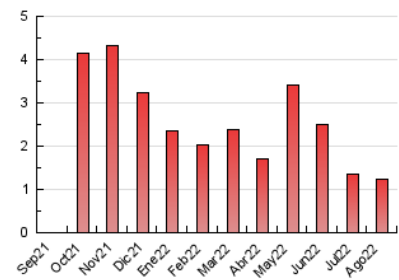

2. Secciones (Nacional)

	PAGINAS	%
HOME	419	34.23 %
RESTO	805	65.77 %

3. Por día del mes (Nacional)

Día	N. únicos	Visitas	Páginas	Día	N. únicos	Visitas	Páginas	Día	N. únicos	Visitas	Páginas
1	19	23	41	11	13	14	25	21	18	19	30
2	13	19	36	12	14	19	25	22	24	25	42
3	16	17	27	13	18	19	29	23	25	26	38
4	15	15	29	14	15	15	17	24	18	18	50
5	12	15	32	15	21	23	26	25	19	19	27
6	12	12	17	16	17	20	46	26	28	29	63
7	21	25	37	17	26	34	54	27	42	49	82
8	11	12	20	18	27	30	48	28	37	42	74
9	12	14	29	19	26	28	43	29	25	26	51
10	22	24	35	20	21	28	57	30	26	27	37
								31	25	29	57

4. Gráficas (Nacional)

4.1 Por día de la semana (promedio)

N. únicos / Visitas (x 100)

Páginas (x 100)

4.2 Por franja horaria (promedio)

Visitas__ (x 1000)

Páginas (x 1000)

4.3 Por meses

N. únicos / Visitas (x 1000)

Páginas (x 1000)

5. Observaciones

Este Medio Electrónico de Comunicación ha sido medido por la herramienta Google Analytics de Google (Universal Analytics)

6. Definiciones básicas (Para más información ver Normas Técnicas para el Control de los Medios Electrónicos de Comunicación)