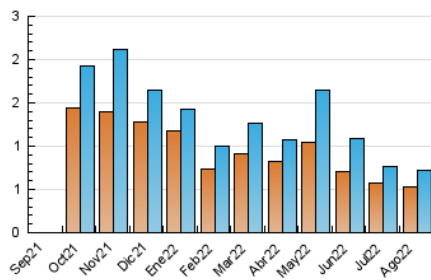

2. Secciones (Nacional)

	PAGINAS	%
HOME	419	34.23 %
RESTO	805	65.77 %

3. Por día del mes (Nacional)

Día	N. únicos	Visitas	Páginas	Día	N. únicos	Visitas	Páginas	Día	N. únicos	Visitas	Páginas
1	19	23	41	11	13	14	25	21	18	19	30
2	13	19	36	12	14	19	25	22	24	25	42
3	16	17	27	13	18	19	29	23	25	26	38
4	15	15	29	14	15	15	17	24	18	18	50
5	12	15	32	15	21	23	26	25	19	19	27
6	12	12	17	16	17	20	46	26	28	29	63
7	21	25	37	17	26	34	54	27	42	49	82
8	11	12	20	18	27	30	48	28	37	42	74
9	12	14	29	19	26	28	43	29	25	26	51
10	22	24	35	20	21	28	57	30	26	27	37
								31	25	29	57

4. Gráficas (Nacional)

4.1 Por día de la semana (promedio)

N. únicos / Visitas (x 100)

Páginas (x 100)

4.2 Por franja horaria (promedio)

Visitas__ (x 1000)

Páginas (x 1000)

4.3 Por meses

N. únicos / Visitas (x 1000)

Páginas (x 1000)

5. Observaciones

Este Medio Electrónico de Comunicación ha sido medido por la herramienta Google Analytics de Google (Universal Analytics)

6. Definiciones básicas (Para más información ver Normas Técnicas para el Control de los Medios Electrónicos de Comunicación)

Visita:

Una secuencia ininterrumpida de páginas servidas a un usuario válido. Si dicho usuario no realiza peticiones de páginas en un periodo de tiempo (30 min) la siguiente petición constituirá el inicio de una nueva visita.