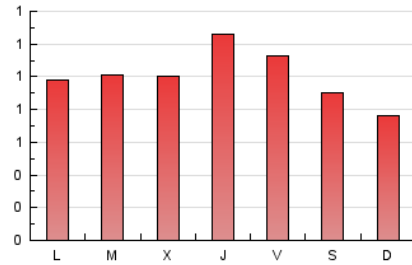

1. Cifras totales y promedios (Nacional e Internacional)

MES - AÑO	NAVEGADORES UNICOS	VISITAS	PAGINAS
Junio - 2024	2.056	2.431	2.985
PROMEDIO DIARIO	76	81	100
PROMEDIO LUNES-VIERNES	81	88	108
PROMEDIO SABADO-DOMINGO	65	68	83
PAGINAS / VISITAS	1,23		
DURACION MEDIA VISITAS	0:01:30		
TIEMPO INTERACCIÓN MEDIO	0:00:39		

2. Secciones (Nacional e Internacional)

	PAGINAS	%
HOME	288	9.65 %
RESTO	2.697	90.35 %

3. Por día del mes (Nacional e Internacional)

Día	N. únicos	Visitas	Páginas	Día	N. únicos	Visitas	Páginas	Día	N. únicos	Visitas	Páginas
1	57	60	81	11	108	116	129	21	80	87	97
2	55	55	71	12	77	81	94	22	70	73	102
3	92	95	120	13	100	105	135	23	52	52	67
4	90	97	109	14	124	126	139	24	32	34	36
5	93	102	113	15	57	59	80	25	49	57	75
6	91	105	134	16	62	65	83	26	58	63	75
7	91	102	122	17	66	71	83	27	72	80	107
8	121	124	138	18	69	77	91	28	79	82	93
9	84	88	98	19	94	101	118	29	48	50	51
10	99	104	154	20	60	67	128	30	48	53	62

4. Gráficas (Nacional e Internacional)

4.1 Por día de la semana (promedio)

N. únicos / Visitas (x 100)

Páginas (x 100)

4.2 Por franja horaria (promedio)

Visitas_ (x 1000)

Páginas (x 1000)

4.3 Por meses