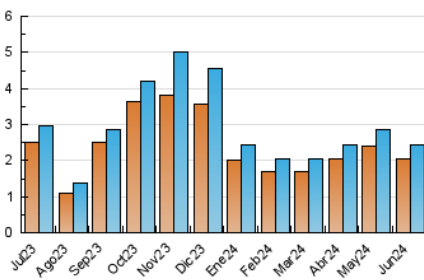

4.3 Por meses

N. únicos / Visitas (x 1000)