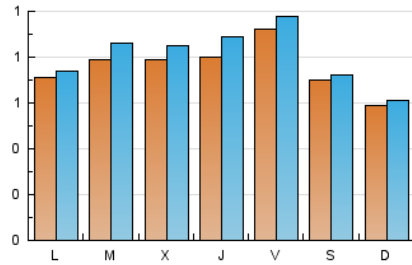

1. Cifras totales y promedios (Nacional)

MES - AÑO	NAVEGADORES UNICOS	VISITAS	PAGINAS
Junio - 2024	2.021	2.392	2.946
PROMEDIO DIARIO	75	80	98
PROMEDIO LUNES-VIERNES	80	86	106
PROMEDIO SABADO-DOMINGO	64	67	82
PAGINAS / VISITAS	1,23		
DURACION MEDIA VISITAS	0:01:30		
TIEMPO INTERACCIÓN MEDIO	0:00:38		

2. Secciones (Nacional)

	PAGINAS	%
HOME	278	9.44 %
RESTO	2.668	90.56 %

3. Por día del mes (Nacional)

Día	N. únicos	Visitas	Páginas	Día	N. únicos	Visitas	Páginas	Día	N. únicos	Visitas	Páginas
1	55	58	79	11	107	115	128	21	79	86	96
2	51	51	67	12	76	80	93	22	70	73	102
3	90	93	118	13	100	105	135	23	52	52	67
4	89	95	108	14	121	123	136	24	31	33	35
5	91	100	111	15	56	58	79	25	49	57	75
6	91	105	134	16	59	62	80	26	55	60	72
7	90	101	121	17	63	67	78	27	72	80	107
8	121	124	138	18	69	77	91	28	78	81	92
9	83	87	97	19	92	99	116	29	47	49	50
10	98	103	153	20	58	65	126	30	48	53	62

4. Gráficas (Nacional)

4.1 Por día de la semana (promedio)

N. únicos / Visitas (x 100)

Páginas (x 100)

4.2 Por franja horaria (promedio)

Visitas_ (x 1000)

Páginas (x 1000)

4.3 Por meses