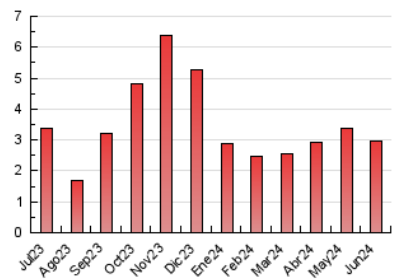

1. Cifras totales y promedios (Nacional)

MES - AÑO	NAVEGADORES UNICOS	VISITAS	PAGINAS
Junio - 2024	2.021	2.392	2.946
PROMEDIO DIARIO	75	80	98
PROMEDIO LUNES-VIERNES	80	86	106
PROMEDIO SABADO-DOMINGO	64	67	82
PAGINAS / VISITAS	1,23		
DURACION MEDIA VISITAS	0:01:30		
TIEMPO INTERACCIÓN MEDIO	0:00:38		

2. Secciones (Nacional)

	PAGINAS	%
HOME	278	9.44 %
RESTO	2.668	90.56 %

3. Por día del mes (Nacional)

Día	N. únicos	Visitas	Páginas	Día	N. únicos	Visitas	Páginas	Día	N. únicos	Visitas	Páginas
1	55	58	79	11	107	115	128	21	79	86	96
2	51	51	67	12	76	80	93	22	70	73	102
3	90	93	118	13	100	105	135	23	52	52	67
4	89	95	108	14	121	123	136	24	31	33	35
5	91	100	111	15	56	58	79	25	49	57	75
6	91	105	134	16	59	62	80	26	55	60	72
7	90	101	121	17	63	67	78	27	72	80	107
8	121	124	138	18	69	77	91	28	78	81	92
9	83	87	97	19	92	99	116	29	47	49	50
10	98	103	153	20	58	65	126	30	48	53	62

4. Gráficas (Nacional)

4.1 Por día de la semana (promedio)

N. únicos / Visitas (x 100)

Páginas (x 100)

4.2 Por franja horaria (promedio)

Visitas_ (x 1000)

Páginas (x 1000)

4.3 Por meses

N. únicos / Visitas (x 1000)

Páginas (x 1000)

5. Observaciones

Este Medio Electrónico de Comunicación ha sido medido por la herramienta Google Analytics de Google (GA4)

6. Definiciones básicas (Para más información ver Normas Técnicas para el Control de los Medios Electrónicos de Comunicación)