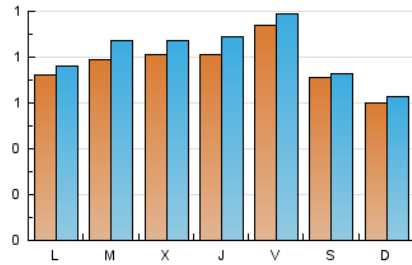

1. Cifras totales y promedios (Nacional e Internacional)

MES - AÑO	NAVEGADORES UNICOS	VISITAS	PAGINAS
Junio - 2024	2.056	2.431	2.985
PROMEDIO DIARIO	76	81	100
PROMEDIO LUNES-VIERNES	81	88	108
PROMEDIO SABADO-DOMINGO	65	68	83
PAGINAS / VISITAS	1,23		
DURACION MEDIA VISITAS	0:01:30		
TIEMPO INTERACCIÓN MEDIO	0:00:39		

2. Secciones (Nacional e Internacional)

	PAGINAS	%
HOME	288	9.65 %
RESTO	2.697	90.35 %

3. Por día del mes (Nacional e Internacional)

Día	N. únicos	Visitas	Páginas	Día	N. únicos	Visitas	Páginas	Día	N. únicos	Visitas	Páginas
1	57	60	81	11	108	116	129	21	80	87	97
2	55	55	71	12	77	81	94	22	70	73	102
3	92	95	120	13	100	105	135	23	52	52	67
4	90	97	109	14	124	126	139	24	32	34	36
5	93	102	113	15	57	59	80	25	49	57	75
6	91	105	134	16	62	65	83	26	58	63	75
7	91	102	122	17	66	71	83	27	72	80	107
8	121	124	138	18	69	77	91	28	79	82	93
9	84	88	98	19	94	101	118	29	48	50	51
10	99	104	154	20	60	67	128	30	48	53	62

4. Gráficas (Nacional e Internacional)

4.1 Por día de la semana (promedio)

N. únicos / Visitas (x 100)

Páginas (x 100)

4.2 Por franja horaria (promedio)

Visitas_ (x 1000)

Páginas (x 1000)

4.3 Por meses