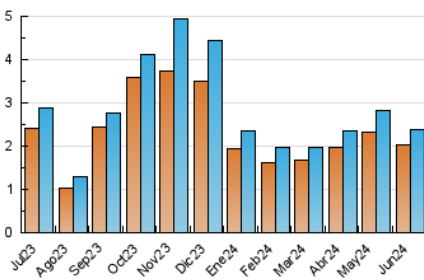

1. Cifras totales y promedios (Nacional)

MES - AÑO	NAVEGADORES UNICOS	VISITAS	PAGINAS
Junio - 2024	2.021	2.392	2.946
PROMEDIO DIARIO	75	80	98
PROMEDIO LUNES-VIERNES	80	86	106
PROMEDIO SABADO-DOMINGO	64	67	82
PAGINAS / VISITAS	1,23		
DURACION MEDIA VISITAS	0:01:30		
TIEMPO INTERACCIÓN MEDIO	0:00:38		

2. Secciones (Nacional)

	PAGINAS	%
HOME	278	9.44 %
RESTO	2.668	90.56 %

3. Por día del mes (Nacional)

Día	N. únicos	Visitas	Páginas	Día	N. únicos	Visitas	Páginas	Día	N. únicos	Visitas	Páginas
1	55	58	79	11	107	115	128	21	79	86	96
2	51	51	67	12	76	80	93	22	70	73	102
3	90	93	118	13	100	105	135	23	52	52	67
4	89	95	108	14	121	123	136	24	31	33	35
5	91	100	111	15	56	58	79	25	49	57	75
6	91	105	134	16	59	62	80	26	55	60	72
7	90	101	121	17	63	67	78	27	72	80	107
8	121	124	138	18	69	77	91	28	78	81	92
9	83	87	97	19	92	99	116	29	47	49	50
10	98	103	153	20	58	65	126	30	48	53	62

4. Gráficas (Nacional)

4.1 Por día de la semana (promedio)

N. únicos / Visitas (x 100)

Páginas (x 100)

4.2 Por franja horaria (promedio)

Visitas_ (x 1000)

Páginas (x 1000)

4.3 Por meses

N. únicos / Visitas (x 1000)

Páginas (x 1000)

5. Observaciones

Este Medio Electrónico de Comunicación ha sido medido por la herramienta Google Analytics de Google (GA4)

6. Definiciones básicas (Para más información ver Normas Técnicas para el Control de los Medios Electrónicos de Comunicación)