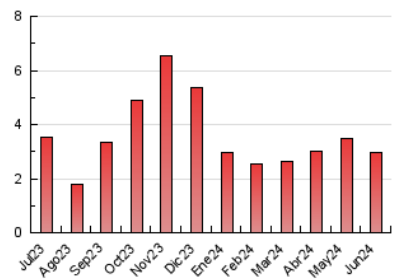

Páginas (x 1000)