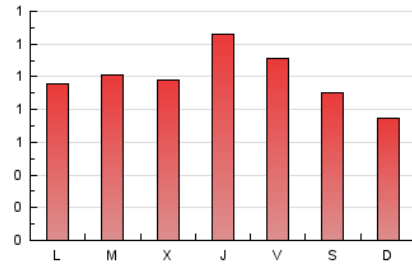

1. Cifras totales y promedios (Nacional)

MES - AÑO	NAVEGADORES UNICOS	VISITAS	PAGINAS
Junio - 2024	2.021	2.392	2.946
PROMEDIO DIARIO	75	80	98
PROMEDIO LUNES-VIERNES	80	86	106
PROMEDIO SABADO-DOMINGO	64	67	82
PAGINAS / VISITAS	1,23		
DURACION MEDIA VISITAS	0:01:30		
TIEMPO INTERACCIÓN MEDIO	0:00:38		

2. Secciones (Nacional)

	PAGINAS	%
HOME	278	9.44 %
RESTO	2.668	90.56 %

3. Por día del mes (Nacional)

Día	N. únicos	Visitas	Páginas	Día	N. únicos	Visitas	Páginas	Día	N. únicos	Visitas	Páginas
1	55	58	79	11	107	115	128	21	79	86	96
2	51	51	67	12	76	80	93	22	70	73	102
3	90	93	118	13	100	105	135	23	52	52	67
4	89	95	108	14	121	123	136	24	31	33	35
5	91	100	111	15	56	58	79	25	49	57	75
6	91	105	134	16	59	62	80	26	55	60	72
7	90	101	121	17	63	67	78	27	72	80	107
8	121	124	138	18	69	77	91	28	78	81	92
9	83	87	97	19	92	99	116	29	47	49	50
10	98	103	153	20	58	65	126	30	48	53	62

4. Gráficas (Nacional)

4.1 Por día de la semana (promedio)

N. únicos / Visitas (x 100)

Páginas (x 100)

4.2 Por franja horaria (promedio)

Visitas_ (x 1000)

Páginas (x 1000)

4.3 Por meses