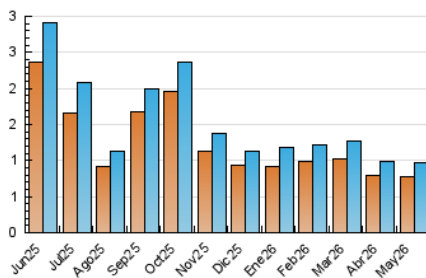

4.3 Por meses

N. únicos / Visitas (x 1000)