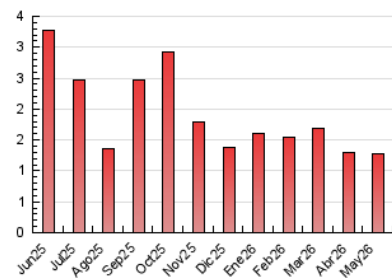

Páginas (x 1000)