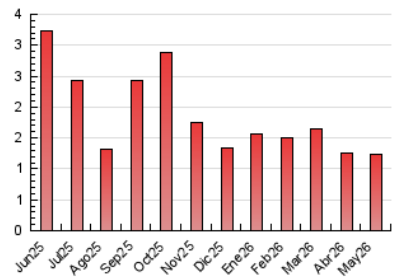

1. Cifras totales y promedios (Nacional)

MES - AÑO	NAVEGADORES UNICOS	VISITAS	PAGINAS
Mayo - 2026	750	937	1.232
PROMEDIO DIARIO	28	30	40
PROMEDIO LUNES-VIERNES	34	37	48
PROMEDIO SABADO-DOMINGO	16	17	22
PAGINAS / VISITAS	1,32		
DURACION MEDIA VISITAS	0:01:49		
TIEMPO INTERACCIÓN MEDIO	0:00:40		

2. Secciones (Nacional)

	PAGINAS	%
HOME	238	19.32 %
RESTO	994	80.68 %

3. Por día del mes (Nacional)

Día	N. únicos	Visitas	Páginas	Día	N. únicos	Visitas	Páginas	Día	N. únicos	Visitas	Páginas
1	48	48	54	11	27	29	38	21	40	43	68
2	15	16	19	12	51	51	61	22	26	27	37
3	18	18	24	13	45	49	55	23	11	13	16
4	31	31	50	14	43	45	53	24	15	16	26
5	28	31	40	15	27	30	44	25	31	32	43
6	25	26	30	16	11	11	15	26	39	41	62
7	37	46	63	17	14	15	18	27	32	37	54
8	38	39	42	18	29	32	47	28	27	30	44
9	22	25	30	19	20	20	25	29	40	44	57
10	16	17	19	20	36	37	48	30	15	17	23
								31	18	19	27

4. Gráficas (Nacional)

4.1 Por día de la semana (promedio)

N. únicos / Visitas (x 100)

Páginas (x 100)

4.2 Por franja horaria (promedio)

Visitas_ (x 1000)

Páginas (x 1000)

4.3 Por meses

N. únicos / Visitas (x 1000)

Páginas (x 1000)

5. Observaciones

Este Medio Electrónico de Comunicación ha sido medido por la herramienta Google Analytics de Google (GA4).

6. Definiciones básicas (Para más información ver Normas Técnicas para el Control de los Medios Electrónicos de Comunicación)