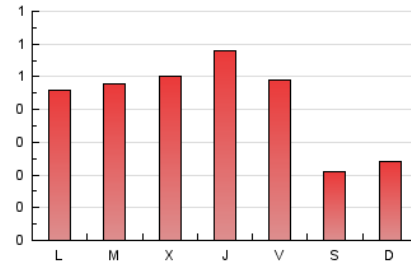

1. Cifras totales y promedios (Nacional e Internacional)

MES - AÑO	NAVEGADORES UNICOS	VISITAS	PAGINAS
Mayo - 2026	780	970	1.275
PROMEDIO DIARIO	29	31	41
PROMEDIO LUNES-VIERNES	35	38	50
PROMEDIO SABADO-DOMINGO	16	18	23
PAGINAS / VISITAS	1,32		
DURACION MEDIA VISITAS	0:01:47		
TIEMPO INTERACCIÓN MEDIO	0:00:39		

2. Secciones (Nacional e Internacional)

	PAGINAS	%
HOME	252	19.76 %
RESTO	1.023	80.24 %

3. Por día del mes (Nacional e Internacional)

Día	N. únicos	Visitas	Páginas	Día	N. únicos	Visitas	Páginas	Día	N. únicos	Visitas	Páginas
1	49	49	58	11	27	29	38	21	41	44	69
2	15	16	19	12	51	51	61	22	26	27	37
3	20	20	26	13	46	50	57	23	11	13	16
4	32	32	51	14	44	46	54	24	16	17	27
5	28	31	40	15	32	35	49	25	33	34	45
6	26	27	31	16	12	12	16	26	39	41	62
7	38	47	64	17	14	15	18	27	35	42	65
8	39	40	43	18	31	34	49	28	27	30	44
9	23	26	31	19	22	22	28	29	40	44	57
10	17	18	20	20	36	37	48	30	16	18	24
								31	19	20	28

4. Gráficas (Nacional e Internacional)

4.1 Por día de la semana (promedio)

N. únicos / Visitas (x 100)

Páginas (x 100)

4.2 Por franja horaria (promedio)

Visitas_ (x 1000)

Páginas (x 1000)

4.3 Por meses