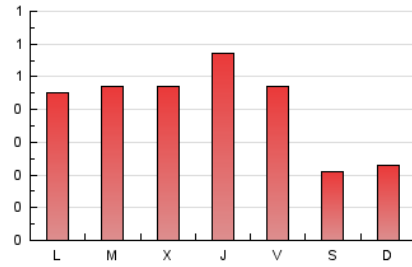

1. Cifras totales y promedios (Nacional)

MES - AÑO	NAVEGADORES UNICOS	VISITAS	PAGINAS
Mayo - 2026	750	937	1.232
PROMEDIO DIARIO	28	30	40
PROMEDIO LUNES-VIERNES	34	37	48
PROMEDIO SABADO-DOMINGO	16	17	22
PAGINAS / VISITAS	1,32		
DURACION MEDIA VISITAS	0:01:49		
TIEMPO INTERACCIÓN MEDIO	0:00:40		

2. Secciones (Nacional)

	PAGINAS	%
HOME	238	19.32 %
RESTO	994	80.68 %

3. Por día del mes (Nacional)

Día	N. únicos	Visitas	Páginas	Día	N. únicos	Visitas	Páginas	Día	N. únicos	Visitas	Páginas
1	48	48	54	11	27	29	38	21	40	43	68
2	15	16	19	12	51	51	61	22	26	27	37
3	18	18	24	13	45	49	55	23	11	13	16
4	31	31	50	14	43	45	53	24	15	16	26
5	28	31	40	15	27	30	44	25	31	32	43
6	25	26	30	16	11	11	15	26	39	41	62
7	37	46	63	17	14	15	18	27	32	37	54
8	38	39	42	18	29	32	47	28	27	30	44
9	22	25	30	19	20	20	25	29	40	44	57
10	16	17	19	20	36	37	48	30	15	17	23
								31	18	19	27

4. Gráficas (Nacional)

4.1 Por día de la semana (promedio)

N. únicos / Visitas (x 100)

Páginas (x 100)

4.2 Por franja horaria (promedio)

Visitas_ (x 1000)

Páginas (x 1000)

4.3 Por meses