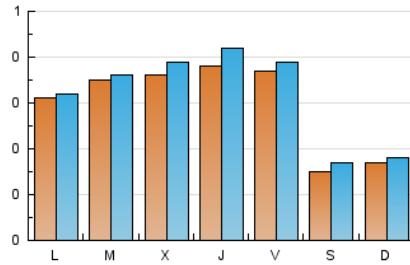

1. Cifras totales y promedios (Nacional e Internacional)

MES - AÑO	NAVEGADORES UNICOS	VISITAS	PAGINAS
Mayo - 2026	780	970	1.275
PROMEDIO DIARIO	29	31	41
PROMEDIO LUNES-VIERNES	35	38	50
PROMEDIO SABADO-DOMINGO	16	18	23
PAGINAS / VISITAS	1,32		
DURACION MEDIA VISITAS	0:01:47		
TIEMPO INTERACCIÓN MEDIO	0:00:39		

2. Secciones (Nacional e Internacional)

	PAGINAS	%
HOME	252	19.76 %
RESTO	1.023	80.24 %

3. Por día del mes (Nacional e Internacional)

Día	N. únicos	Visitas	Páginas	Día	N. únicos	Visitas	Páginas	Día	N. únicos	Visitas	Páginas
1	49	49	58	11	27	29	38	21	41	44	69
2	15	16	19	12	51	51	61	22	26	27	37
3	20	20	26	13	46	50	57	23	11	13	16
4	32	32	51	14	44	46	54	24	16	17	27
5	28	31	40	15	32	35	49	25	33	34	45
6	26	27	31	16	12	12	16	26	39	41	62
7	38	47	64	17	14	15	18	27	35	42	65
8	39	40	43	18	31	34	49	28	27	30	44
9	23	26	31	19	22	22	28	29	40	44	57
10	17	18	20	20	36	37	48	30	16	18	24
								31	19	20	28

4. Gráficas (Nacional e Internacional)

4.1 Por día de la semana (promedio)

N. únicos / Visitas (x 100)

Páginas (x 100)

4.2 Por franja horaria (promedio)

Visitas_ (x 1000)

Páginas (x 1000)

4.3 Por meses