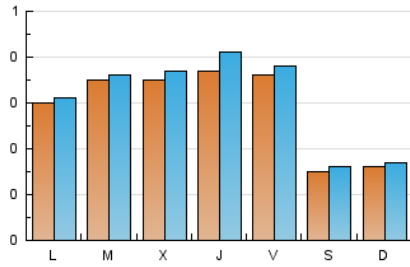

1. Cifras totales y promedios (Nacional)

MES - AÑO	NAVEGADORES UNICOS	VISITAS	PAGINAS
Mayo - 2026	750	937	1.232
PROMEDIO DIARIO	28	30	40
PROMEDIO LUNES-VIERNES	34	37	48
PROMEDIO SABADO-DOMINGO	16	17	22
PAGINAS / VISITAS	1,32		
DURACION MEDIA VISITAS	0:01:49		
TIEMPO INTERACCIÓN MEDIO	0:00:40		

2. Secciones (Nacional)

	PAGINAS	%
HOME	238	19.32 %
RESTO	994	80.68 %

3. Por día del mes (Nacional)

Día	N. únicos	Visitas	Páginas	Día	N. únicos	Visitas	Páginas	Día	N. únicos	Visitas	Páginas
1	48	48	54	11	27	29	38	21	40	43	68
2	15	16	19	12	51	51	61	22	26	27	37
3	18	18	24	13	45	49	55	23	11	13	16
4	31	31	50	14	43	45	53	24	15	16	26
5	28	31	40	15	27	30	44	25	31	32	43
6	25	26	30	16	11	11	15	26	39	41	62
7	37	46	63	17	14	15	18	27	32	37	54
8	38	39	42	18	29	32	47	28	27	30	44
9	22	25	30	19	20	20	25	29	40	44	57
10	16	17	19	20	36	37	48	30	15	17	23
								31	18	19	27

4. Gráficas (Nacional)

4.1 Por día de la semana (promedio)

N. únicos / Visitas (x 100)

Páginas (x 100)

4.2 Por franja horaria (promedio)

Visitas_ (x 1000)

Páginas (x 1000)

4.3 Por meses