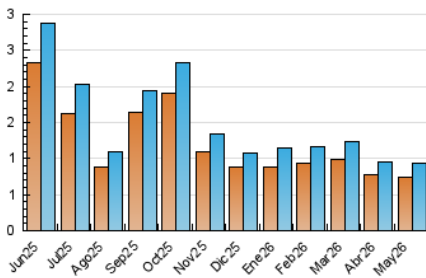

1. Cifras totales y promedios (Nacional)

MES - AÑO	NAVEGADORES UNICOS	VISITAS	PAGINAS
Mayo - 2026	750	937	1.232
PROMEDIO DIARIO	28	30	40
PROMEDIO LUNES-VIERNES	34	37	48
PROMEDIO SABADO-DOMINGO	16	17	22
PAGINAS / VISITAS	1,32		
DURACION MEDIA VISITAS	0:01:49		
TIEMPO INTERACCIÓN MEDIO	0:00:40		

2. Secciones (Nacional)

	PAGINAS	%
HOME	238	19.32 %
RESTO	994	80.68 %

3. Por día del mes (Nacional)

Día	N. únicos	Visitas	Páginas	Día	N. únicos	Visitas	Páginas	Día	N. únicos	Visitas	Páginas
1	48	48	54	11	27	29	38	21	40	43	68
2	15	16	19	12	51	51	61	22	26	27	37
3	18	18	24	13	45	49	55	23	11	13	16
4	31	31	50	14	43	45	53	24	15	16	26
5	28	31	40	15	27	30	44	25	31	32	43
6	25	26	30	16	11	11	15	26	39	41	62
7	37	46	63	17	14	15	18	27	32	37	54
8	38	39	42	18	29	32	47	28	27	30	44
9	22	25	30	19	20	20	25	29	40	44	57
10	16	17	19	20	36	37	48	30	15	17	23
								31	18	19	27

4. Gráficas (Nacional)

4.1 Por día de la semana (promedio)

N. únicos / Visitas (x 100)

Páginas (x 100)

4.2 Por franja horaria (promedio)

Visitas_ (x 1000)

Páginas (x 1000)

4.3 Por meses

N. únicos / Visitas (x 1000)

Páginas (x 1000)

5. Observaciones

Este Medio Electrónico de Comunicación ha sido medido por la herramienta Google Analytics de Google (GA4).

6. Definiciones básicas (Para más información ver Normas Técnicas para el Control de los Medios Electrónicos de Comunicación)