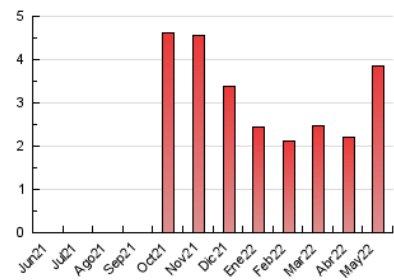

Páginas (x 1000)