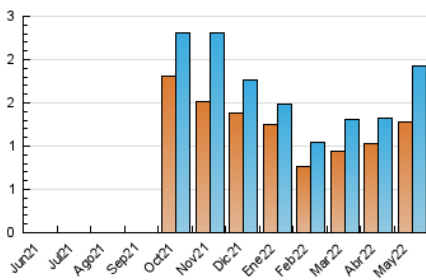

4.3 Por meses

N. únicos / Visitas (x 1000)