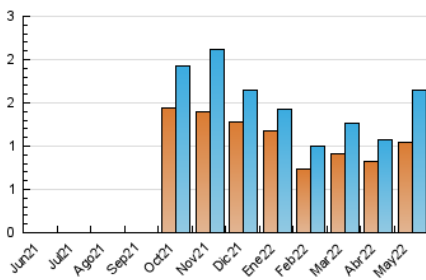

2. Secciones (Nacional)

	PAGINAS	%
HOME	1.804	53.07 %
RESTO	1.595	46.93 %

3. Por día del mes (Nacional)

Día	N. únicos	Visitas	Páginas	Día	N. únicos	Visitas	Páginas	Día	N. únicos	Visitas	Páginas
1	25	29	42	11	27	37	76	21	27	36	85
2	40	50	115	12	37	42	75	22	25	32	58
3	36	49	91	13	34	38	58	23	30	31	60
4	33	41	82	14	299	406	1.205	24	40	46	74
5	31	44	91	15	95	112	164	25	42	49	100
6	23	27	37	16	74	88	179	26	30	44	60
7	34	37	47	17	47	55	114	27	30	33	89
8	27	29	45	18	31	35	53	28	19	22	26
9	34	38	70	19	27	32	49	29	17	20	30
10	30	35	53	20	33	36	54	30	30	43	65
								31	25	31	52

4. Gráficas (Nacional)

4.1 Por día de la semana (promedio)

N. únicos / Visitas (x 100)

Páginas (x 100)

4.2 Por franja horaria (promedio)

Visitas_ (x 1000)

Páginas (x 1000)

4.3 Por meses

N. únicos / Visitas (x 1000)

Páginas (x 1000)

5. Observaciones

Este Medio Electrónico de Comunicación ha sido medido por la herramienta Google Analytics de Google

6. Definiciones básicas (Para más información ver Normas Técnicas para el Control de los Medios Electrónicos de Comunicación)

Visita:

Una secuencia ininterrumpida de páginas servidas a un usuario válido. Si dicho usuario no realiza peticiones de páginas en un periodo de tiempo (30 min) la siguiente petición constituirá el inicio de una nueva visita.