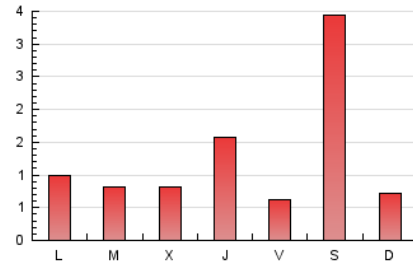

1. Cifras totales y promedios (Nacional e Internacional)

MES - AÑO	NAVEGADORES UNICOS	VISITAS	PAGINAS
Mayo - 2022	1.275	1.927	3.848
PROMEDIO DIARIO	51	62	124
PROMEDIO LUNES-VIERNES	45	54	96
PROMEDIO SABADO-DOMINGO	66	83	193
PAGINAS / VISITAS	2,00		
DURACION MEDIA VISITAS	0:02:30		
DURACION MEDIA PAGINAS	0:02:30		

2. Secciones (Nacional e Internacional)

	PAGINAS	%
HOME	2.196	57.07 %
RESTO	1.652	42.93 %

3. Por día del mes (Nacional e Internacional)

Día	N. únicos	Visitas	Páginas	Día	N. únicos	Visitas	Páginas	Día	N. únicos	Visitas	Páginas
1	27	32	50	11	29	39	78	21	29	38	87
2	43	54	119	12	214	250	420	22	26	33	59
3	37	50	95	13	38	43	63	23	31	32	61
4	35	43	90	14	308	415	1.218	24	40	46	74
5	31	44	91	15	97	114	167	25	43	50	101
6	27	32	43	16	75	89	180	26	31	46	62
7	35	38	48	17	52	60	121	27	32	35	92
8	29	31	47	18	35	39	57	28	19	22	26
9	34	38	70	19	29	34	54	29	20	23	33
10	33	39	61	20	34	37	55	30	32	45	67
								31	27	36	59

4. Gráficas (Nacional e Internacional)

4.1 Por día de la semana (promedio)

N. únicos / Visitas (x 100)

Páginas (x 100)

4.2 Por franja horaria (promedio)

Visitas_ (x 1000)

Páginas (x 1000)

4.3 Por meses