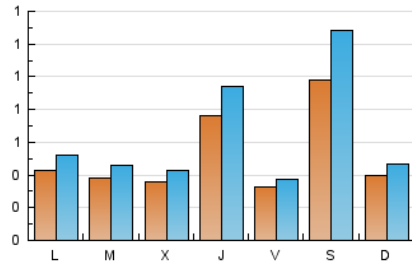

1. Cifras totales y promedios (Nacional e Internacional)

MES - AÑO	NAVEGADORES UNICOS	VISITAS	PAGINAS
Mayo - 2022	1.275	1.927	3.848
PROMEDIO DIARIO	51	62	124
PROMEDIO LUNES-VIERNES	45	54	96
PROMEDIO SABADO-DOMINGO	66	83	193
PAGINAS / VISITAS	2,00		
DURACION MEDIA VISITAS	0:02:30		
DURACION MEDIA PAGINAS	0:02:30		

2. Secciones (Nacional e Internacional)

	PAGINAS	%
HOME	2.196	57.07 %
RESTO	1.652	42.93 %

3. Por día del mes (Nacional e Internacional)

Día	N. únicos	Visitas	Páginas	Día	N. únicos	Visitas	Páginas	Día	N. únicos	Visitas	Páginas
1	27	32	50	11	29	39	78	21	29	38	87
2	43	54	119	12	214	250	420	22	26	33	59
3	37	50	95	13	38	43	63	23	31	32	61
4	35	43	90	14	308	415	1.218	24	40	46	74
5	31	44	91	15	97	114	167	25	43	50	101
6	27	32	43	16	75	89	180	26	31	46	62
7	35	38	48	17	52	60	121	27	32	35	92
8	29	31	47	18	35	39	57	28	19	22	26
9	34	38	70	19	29	34	54	29	20	23	33
10	33	39	61	20	34	37	55	30	32	45	67
								31	27	36	59

4. Gráficas (Nacional e Internacional)

4.1 Por día de la semana (promedio)

N. únicos / Visitas (x 100)

Páginas (x 100)

4.2 Por franja horaria (promedio)

Visitas_ (x 1000)

Páginas (x 1000)

4.3 Por meses