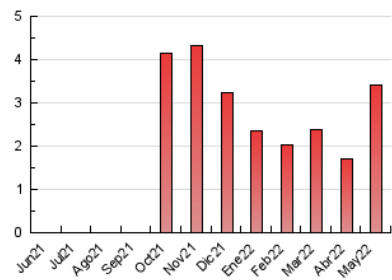

1. Cifras totales y promedios (Nacional)

MES - AÑO	NAVEGADORES UNICOS	VISITAS	PAGINAS
Mayo - 2022	1.044	1.647	3.399
PROMEDIO DIARIO	43	53	110
PROMEDIO LUNES-VIERNES	35	42	77
PROMEDIO SABADO-DOMINGO	63	80	189
PAGINAS / VISITAS	2,06		
DURACION MEDIA VISITAS	0:02:39		
DURACION MEDIA PAGINAS	0:02:29		

2. Secciones (Nacional)

	PAGINAS	%
HOME	1.804	53.07 %
RESTO	1.595	46.93 %

3. Por día del mes (Nacional)

Día	N. únicos	Visitas	Páginas	Día	N. únicos	Visitas	Páginas	Día	N. únicos	Visitas	Páginas
1	25	29	42	11	27	37	76	21	27	36	85
2	40	50	115	12	37	42	75	22	25	32	58
3	36	49	91	13	34	38	58	23	30	31	60
4	33	41	82	14	299	406	1.205	24	40	46	74
5	31	44	91	15	95	112	164	25	42	49	100
6	23	27	37	16	74	88	179	26	30	44	60
7	34	37	47	17	47	55	114	27	30	33	89
8	27	29	45	18	31	35	53	28	19	22	26
9	34	38	70	19	27	32	49	29	17	20	30
10	30	35	53	20	33	36	54	30	30	43	65
								31	25	31	52

4. Gráficas (Nacional)

4.1 Por día de la semana (promedio)

N. únicos / Visitas (x 100)

Páginas (x 100)

4.2 Por franja horaria (promedio)

Visitas_ (x 1000)

Páginas (x 1000)

4.3 Por meses

N. únicos / Visitas (x 1000)

Páginas (x 1000)

5. Observaciones

Este Medio Electrónico de Comunicación ha sido medido por la herramienta Google Analytics de Google

6. Definiciones básicas (Para más información ver Normas Técnicas para el Control de los Medios Electrónicos de Comunicación)