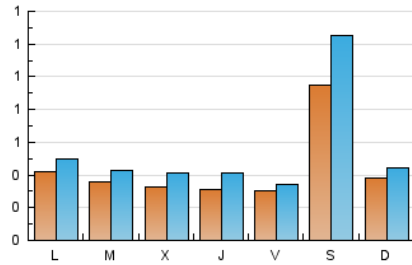

1. Cifras totales y promedios (Nacional)

MES - AÑO	NAVEGADORES UNICOS	VISITAS	PAGINAS
Mayo - 2022	1.044	1.647	3.399
PROMEDIO DIARIO	43	53	110
PROMEDIO LUNES-VIERNES	35	42	77
PROMEDIO SABADO-DOMINGO	63	80	189
PAGINAS / VISITAS	2,06		
DURACION MEDIA VISITAS	0:02:39		
DURACION MEDIA PAGINAS	0:02:29		

2. Secciones (Nacional)

	PAGINAS	%
HOME	1.804	53.07 %
RESTO	1.595	46.93 %

3. Por día del mes (Nacional)

Día	N. únicos	Visitas	Páginas	Día	N. únicos	Visitas	Páginas	Día	N. únicos	Visitas	Páginas
1	25	29	42	11	27	37	76	21	27	36	85
2	40	50	115	12	37	42	75	22	25	32	58
3	36	49	91	13	34	38	58	23	30	31	60
4	33	41	82	14	299	406	1.205	24	40	46	74
5	31	44	91	15	95	112	164	25	42	49	100
6	23	27	37	16	74	88	179	26	30	44	60
7	34	37	47	17	47	55	114	27	30	33	89
8	27	29	45	18	31	35	53	28	19	22	26
9	34	38	70	19	27	32	49	29	17	20	30
10	30	35	53	20	33	36	54	30	30	43	65
								31	25	31	52

4. Gráficas (Nacional)

4.1 Por día de la semana (promedio)

N. únicos / Visitas (x 100)

Páginas (x 100)

4.2 Por franja horaria (promedio)

Visitas_ (x 1000)

Páginas (x 1000)

4.3 Por meses