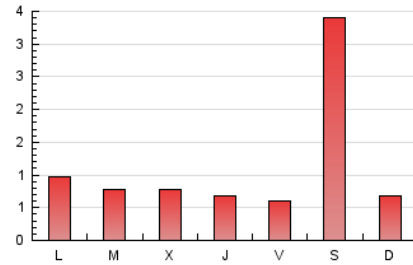

1. Cifras totales y promedios (Nacional)

MES - AÑO	NAVEGADORES UNICOS	VISITAS	PAGINAS
Mayo - 2022	1.044	1.647	3.399
PROMEDIO DIARIO	43	53	110
PROMEDIO LUNES-VIERNES	35	42	77
PROMEDIO SABADO-DOMINGO	63	80	189
PAGINAS / VISITAS	2,06		
DURACION MEDIA VISITAS	0:02:39		
DURACION MEDIA PAGINAS	0:02:29		

2. Secciones (Nacional)

	PAGINAS	%
HOME	1.804	53.07 %
RESTO	1.595	46.93 %

3. Por día del mes (Nacional)

Día	N. únicos	Visitas	Páginas	Día	N. únicos	Visitas	Páginas	Día	N. únicos	Visitas	Páginas
1	25	29	42	11	27	37	76	21	27	36	85
2	40	50	115	12	37	42	75	22	25	32	58
3	36	49	91	13	34	38	58	23	30	31	60
4	33	41	82	14	299	406	1.205	24	40	46	74
5	31	44	91	15	95	112	164	25	42	49	100
6	23	27	37	16	74	88	179	26	30	44	60
7	34	37	47	17	47	55	114	27	30	33	89
8	27	29	45	18	31	35	53	28	19	22	26
9	34	38	70	19	27	32	49	29	17	20	30
10	30	35	53	20	33	36	54	30	30	43	65
								31	25	31	52

4. Gráficas (Nacional)

4.1 Por día de la semana (promedio)

N. únicos / Visitas (x 100)

Páginas (x 100)

4.2 Por franja horaria (promedio)

Visitas_ (x 1000)

Páginas (x 1000)

4.3 Por meses