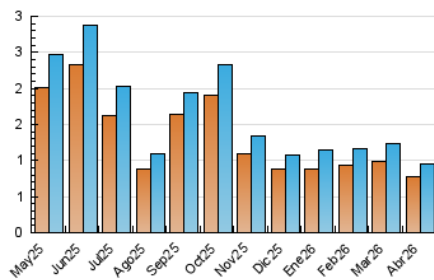

1. Cifras totales y promedios (Nacional)

MES - AÑO	NAVEGADORES UNICOS	VISITAS	PAGINAS
Abril - 2026	769	960	1.257
PROMEDIO DIARIO	30	32	42
PROMEDIO LUNES-VIERNES	33	36	47
PROMEDIO SABADO-DOMINGO	21	22	27
PAGINAS / VISITAS	1,31		
DURACION MEDIA VISITAS	0:01:41		
TIEMPO INTERACCIÓN MEDIO	0:00:40		

2. Secciones (Nacional)

	PAGINAS	%
HOME	211	16.79 %
RESTO	1.046	83.21 %

3. Por día del mes (Nacional)

Día	N. únicos	Visitas	Páginas	Día	N. únicos	Visitas	Páginas	Día	N. únicos	Visitas	Páginas
1	38	39	48	11	17	17	23	21	29	31	45
2	37	39	54	12	14	14	20	22	39	41	45
3	29	34	38	13	17	18	30	23	49	55	85
4	14	14	18	14	28	32	51	24	42	45	52
5	5	5	6	15	38	39	57	25	21	22	24
6	8	8	9	16	44	50	75	26	20	22	32
7	30	34	39	17	47	52	64	27	35	36	45
8	22	24	32	18	47	49	57	28	37	40	48
9	47	48	56	19	29	33	36	29	41	43	75
10	19	21	21	20	34	35	48	30	19	19	24

4. Gráficas (Nacional)

4.1 Por día de la semana (promedio)

N. únicos / Visitas (x 100)

Páginas (x 100)

4.2 Por franja horaria (promedio)

Visitas_ (x 1000)

Páginas (x 1000)

4.3 Por meses

N. únicos / Visitas (x 1000)

Páginas (x 1000)

5. Observaciones

Este Medio Electrónico de Comunicación ha sido medido por la herramienta Google Analytics de Google (GA4).

6. Definiciones básicas (Para más información ver Normas Técnicas para el Control de los Medios Electrónicos de Comunicación)