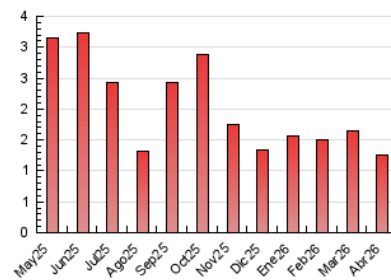

1. Cifras totales y promedios (Nacional)

MES - AÑO	NAVEGADORES UNICOS	VISITAS	PAGINAS
Abril - 2026	769	960	1.257
PROMEDIO DIARIO	30	32	42
PROMEDIO LUNES-VIERNES	33	36	47
PROMEDIO SABADO-DOMINGO	21	22	27
PAGINAS / VISITAS	1,31		
DURACION MEDIA VISITAS	0:01:41		
TIEMPO INTERACCIÓN MEDIO	0:00:40		

2. Secciones (Nacional)

	PAGINAS	%
HOME	211	16.79 %
RESTO	1.046	83.21 %

3. Por día del mes (Nacional)

Día	N. únicos	Visitas	Páginas	Día	N. únicos	Visitas	Páginas	Día	N. únicos	Visitas	Páginas
1	38	39	48	11	17	17	23	21	29	31	45
2	37	39	54	12	14	14	20	22	39	41	45
3	29	34	38	13	17	18	30	23	49	55	85
4	14	14	18	14	28	32	51	24	42	45	52
5	5	5	6	15	38	39	57	25	21	22	24
6	8	8	9	16	44	50	75	26	20	22	32
7	30	34	39	17	47	52	64	27	35	36	45
8	22	24	32	18	47	49	57	28	37	40	48
9	47	48	56	19	29	33	36	29	41	43	75
10	19	21	21	20	34	35	48	30	19	19	24

4. Gráficas (Nacional)

4.1 Por día de la semana (promedio)

N. únicos / Visitas (x 100)

Páginas (x 100)

4.2 Por franja horaria (promedio)

Visitas_ (x 1000)

Páginas (x 1000)

4.3 Por meses

N. únicos / Visitas (x 1000)

Páginas (x 1000)

5. Observaciones

Este Medio Electrónico de Comunicación ha sido medido por la herramienta Google Analytics de Google (GA4).

6. Definiciones básicas (Para más información ver Normas Técnicas para el Control de los Medios Electrónicos de Comunicación)