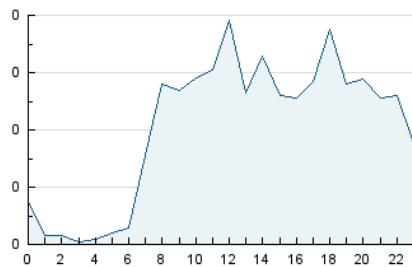

2. Secciones (Nacional)

	PAGINAS	%
HOME	211	16.79 %
RESTO	1.046	83.21 %

3. Por día del mes (Nacional)

Día	N. únicos	Visitas	Páginas	Día	N. únicos	Visitas	Páginas	Día	N. únicos	Visitas	Páginas
1	38	39	48	11	17	17	23	21	29	31	45
2	37	39	54	12	14	14	20	22	39	41	45
3	29	34	38	13	17	18	30	23	49	55	85
4	14	14	18	14	28	32	51	24	42	45	52
5	5	5	6	15	38	39	57	25	21	22	24
6	8	8	9	16	44	50	75	26	20	22	32
7	30	34	39	17	47	52	64	27	35	36	45
8	22	24	32	18	47	49	57	28	37	40	48
9	47	48	56	19	29	33	36	29	41	43	75
10	19	21	21	20	34	35	48	30	19	19	24

4. Gráficas (Nacional)

4.1 Por día de la semana (promedio)

N. únicos / Visitas (x 100)

Páginas (x 100)

4.2 Por franja horaria (promedio)

Visitas_ (x 1000)

Páginas (x 1000)

4.3 Por meses