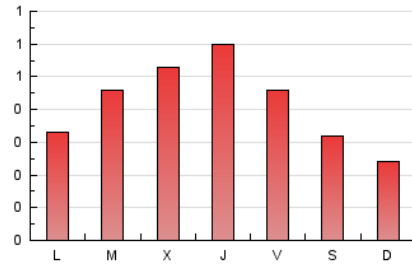

1. Cifras totales y promedios (Nacional e Internacional)

MES - AÑO	NAVEGADORES UNICOS	VISITAS	PAGINAS
Abril - 2026	792	990	1.289
PROMEDIO DIARIO	31	33	43
PROMEDIO LUNES-VIERNES	34	37	49
PROMEDIO SABADO-DOMINGO	22	23	28
PAGINAS / VISITAS	1,30		
DURACION MEDIA VISITAS	0:01:39		
TIEMPO INTERACCIÓN MEDIO	0:00:39		

2. Secciones (Nacional e Internacional)

	PAGINAS	%
HOME	222	17.22 %
RESTO	1.067	82.78 %

3. Por día del mes (Nacional e Internacional)

Día	N. únicos	Visitas	Páginas	Día	N. únicos	Visitas	Páginas	Día	N. únicos	Visitas	Páginas
1	38	39	48	11	19	19	25	21	30	32	46
2	37	39	54	12	14	14	20	22	41	43	47
3	29	34	38	13	17	18	30	23	50	58	89
4	15	15	19	14	29	33	52	24	47	51	58
5	6	6	7	15	41	42	60	25	22	23	25
6	8	8	9	16	46	53	78	26	20	22	32
7	30	34	39	17	47	52	64	27	35	36	45
8	23	25	33	18	47	49	57	28	37	40	48
9	48	49	57	19	29	33	36	29	42	44	76
10	22	24	25	20	34	35	48	30	19	19	24

4. Gráficas (Nacional e Internacional)

4.1 Por día de la semana (promedio)

N. únicos / Visitas (x 100)

Páginas (x 100)

4.2 Por franja horaria (promedio)

Visitas_ (x 1000)

Páginas (x 1000)

4.3 Por meses