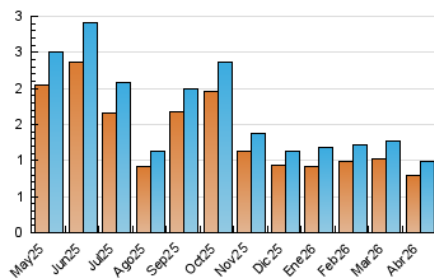

4.3 Por meses

N. únicos / Visitas (x 1000)