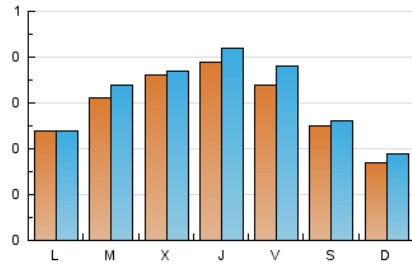

1. Cifras totales y promedios (Nacional)

MES - AÑO	NAVEGADORES UNICOS	VISITAS	PAGINAS
Abril - 2026	769	960	1.257
PROMEDIO DIARIO	30	32	42
PROMEDIO LUNES-VIERNES	33	36	47
PROMEDIO SABADO-DOMINGO	21	22	27
PAGINAS / VISITAS	1,31		
DURACION MEDIA VISITAS	0:01:41		
TIEMPO INTERACCIÓN MEDIO	0:00:40		

2. Secciones (Nacional)

	PAGINAS	%
HOME	211	16.79 %
RESTO	1.046	83.21 %

3. Por día del mes (Nacional)

Día	N. únicos	Visitas	Páginas	Día	N. únicos	Visitas	Páginas	Día	N. únicos	Visitas	Páginas
1	38	39	48	11	17	17	23	21	29	31	45
2	37	39	54	12	14	14	20	22	39	41	45
3	29	34	38	13	17	18	30	23	49	55	85
4	14	14	18	14	28	32	51	24	42	45	52
5	5	5	6	15	38	39	57	25	21	22	24
6	8	8	9	16	44	50	75	26	20	22	32
7	30	34	39	17	47	52	64	27	35	36	45
8	22	24	32	18	47	49	57	28	37	40	48
9	47	48	56	19	29	33	36	29	41	43	75
10	19	21	21	20	34	35	48	30	19	19	24

4. Gráficas (Nacional)

4.1 Por día de la semana (promedio)

N. únicos / Visitas (x 100)

Páginas (x 100)

4.2 Por franja horaria (promedio)

Visitas_ (x 1000)

Páginas (x 1000)

4.3 Por meses