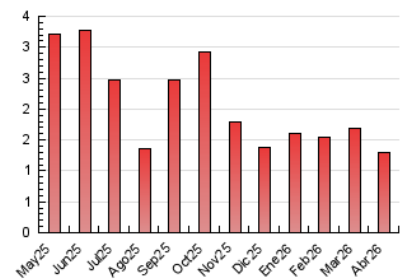

Páginas (x 1000)