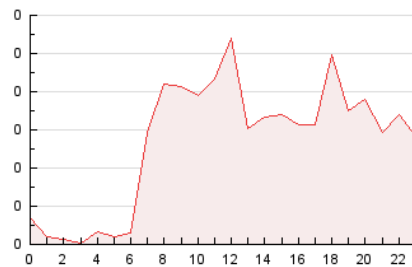

2. Secciones (Nacional e Internacional)

	PAGINAS	%
HOME	222	17.22 %
RESTO	1.067	82.78 %

3. Por día del mes (Nacional e Internacional)

Día	N. únicos	Visitas	Páginas	Día	N. únicos	Visitas	Páginas	Día	N. únicos	Visitas	Páginas
1	38	39	48	11	19	19	25	21	30	32	46
2	37	39	54	12	14	14	20	22	41	43	47
3	29	34	38	13	17	18	30	23	50	58	89
4	15	15	19	14	29	33	52	24	47	51	58
5	6	6	7	15	41	42	60	25	22	23	25
6	8	8	9	16	46	53	78	26	20	22	32
7	30	34	39	17	47	52	64	27	35	36	45
8	23	25	33	18	47	49	57	28	37	40	48
9	48	49	57	19	29	33	36	29	42	44	76
10	22	24	25	20	34	35	48	30	19	19	24

4. Gráficas (Nacional e Internacional)

4.1 Por día de la semana (promedio)

N. únicos / Visitas (x 100)

Páginas (x 100)

4.2 Por franja horaria (promedio)

Visitas_ (x 1000)

Páginas (x 1000)

4.3 Por meses