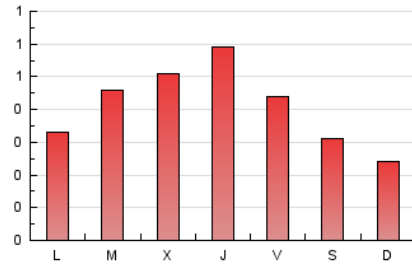

1. Cifras totales y promedios (Nacional)

MES - AÑO	NAVEGADORES UNICOS	VISITAS	PAGINAS
Abril - 2026	769	960	1.257
PROMEDIO DIARIO	30	32	42
PROMEDIO LUNES-VIERNES	33	36	47
PROMEDIO SABADO-DOMINGO	21	22	27
PAGINAS / VISITAS	1,31		
DURACION MEDIA VISITAS	0:01:41		
TIEMPO INTERACCIÓN MEDIO	0:00:40		

2. Secciones (Nacional)

	PAGINAS	%
HOME	211	16.79 %
RESTO	1.046	83.21 %

3. Por día del mes (Nacional)

Día	N. únicos	Visitas	Páginas	Día	N. únicos	Visitas	Páginas	Día	N. únicos	Visitas	Páginas
1	38	39	48	11	17	17	23	21	29	31	45
2	37	39	54	12	14	14	20	22	39	41	45
3	29	34	38	13	17	18	30	23	49	55	85
4	14	14	18	14	28	32	51	24	42	45	52
5	5	5	6	15	38	39	57	25	21	22	24
6	8	8	9	16	44	50	75	26	20	22	32
7	30	34	39	17	47	52	64	27	35	36	45
8	22	24	32	18	47	49	57	28	37	40	48
9	47	48	56	19	29	33	36	29	41	43	75
10	19	21	21	20	34	35	48	30	19	19	24

4. Gráficas (Nacional)

4.1 Por día de la semana (promedio)

N. únicos / Visitas (x 100)

Páginas (x 100)

4.2 Por franja horaria (promedio)

Visitas_ (x 1000)

Páginas (x 1000)

4.3 Por meses