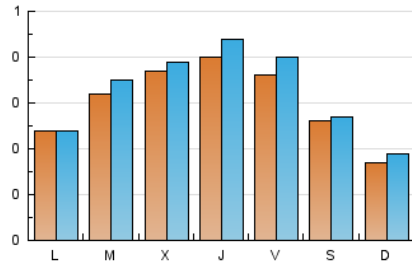

1. Cifras totales y promedios (Nacional e Internacional)

MES - AÑO	NAVEGADORES UNICOS	VISITAS	PAGINAS
Abril - 2026	792	990	1.289
PROMEDIO DIARIO	31	33	43
PROMEDIO LUNES-VIERNES	34	37	49
PROMEDIO SABADO-DOMINGO	22	23	28
PAGINAS / VISITAS	1,30		
DURACION MEDIA VISITAS	0:01:39		
TIEMPO INTERACCIÓN MEDIO	0:00:39		

2. Secciones (Nacional e Internacional)

	PAGINAS	%
HOME	222	17.22 %
RESTO	1.067	82.78 %

3. Por día del mes (Nacional e Internacional)

Día	N. únicos	Visitas	Páginas	Día	N. únicos	Visitas	Páginas	Día	N. únicos	Visitas	Páginas
1	38	39	48	11	19	19	25	21	30	32	46
2	37	39	54	12	14	14	20	22	41	43	47
3	29	34	38	13	17	18	30	23	50	58	89
4	15	15	19	14	29	33	52	24	47	51	58
5	6	6	7	15	41	42	60	25	22	23	25
6	8	8	9	16	46	53	78	26	20	22	32
7	30	34	39	17	47	52	64	27	35	36	45
8	23	25	33	18	47	49	57	28	37	40	48
9	48	49	57	19	29	33	36	29	42	44	76
10	22	24	25	20	34	35	48	30	19	19	24

4. Gráficas (Nacional e Internacional)

4.1 Por día de la semana (promedio)

N. únicos / Visitas (x 100)

Páginas (x 100)

4.2 Por franja horaria (promedio)

Visitas_ (x 1000)

Páginas (x 1000)

4.3 Por meses