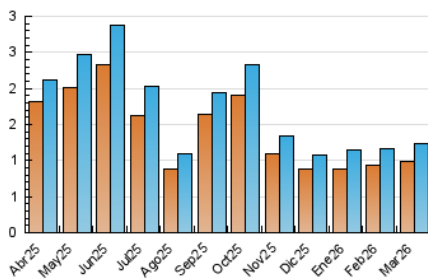

2. Secciones (Nacional)

	PAGINAS	%
HOME	391	23.65 %
RESTO	1.262	76.35 %

3. Por día del mes (Nacional)

Día	N. únicos	Visitas	Páginas	Día	N. únicos	Visitas	Páginas	Día	N. únicos	Visitas	Páginas
1	19	21	25	11	49	55	85	21	39	41	65
2	30	33	37	12	34	39	61	22	25	26	38
3	31	33	46	13	26	30	41	23	33	34	42
4	38	41	51	14	15	15	18	24	37	39	85
5	28	31	40	15	14	14	23	25	74	77	112
6	35	39	50	16	49	50	52	26	50	57	66
7	23	25	34	17	32	32	40	27	71	78	105
8	16	18	24	18	58	68	79	28	21	22	22
9	23	24	32	19	64	69	91	29	23	25	26
10	46	51	57	20	82	86	124	30	24	26	35
								31	33	34	47

4. Gráficas (Nacional)

4.1 Por día de la semana (promedio)

N. únicos / Visitas (x 100)

Páginas (x 100)

4.2 Por franja horaria (promedio)

Visitas_ (x 1000)

Páginas (x 1000)

4.3 Por meses

N. únicos / Visitas (x 1000)

Páginas (x 1000)

5. Observaciones

Este Medio Electrónico de Comunicación ha sido medido por la herramienta Google Analytics de Google (GA4).

6. Definiciones básicas (Para más información ver Normas Técnicas para el Control de los Medios Electrónicos de Comunicación)

Visita:

Una secuencia ininterrumpida de páginas servidas a un usuario válido. Si dicho usuario no realiza peticiones de páginas en un periodo de tiempo (30 min) la siguiente petición constituirá el inicio de una nueva visita.