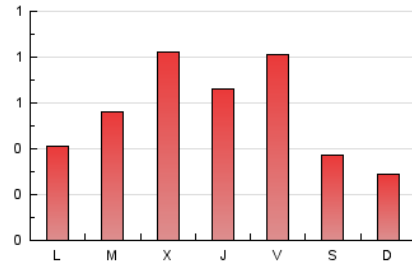

1. Cifras totales y promedios (Nacional e Internacional)

MES - AÑO	NAVEGADORES UNICOS	VISITAS	PAGINAS
Marzo - 2026	1.024	1.262	1.689
PROMEDIO DIARIO	38	41	54
PROMEDIO LUNES-VIERNES	44	47	64
PROMEDIO SABADO-DOMINGO	23	24	32
PAGINAS / VISITAS	1,34		
DURACION MEDIA VISITAS	0:01:45		
TIEMPO INTERACCIÓN MEDIO	0:00:39		

2. Secciones (Nacional e Internacional)

	PAGINAS	%
HOME	399	23.62 %
RESTO	1.290	76.38 %

3. Por día del mes (Nacional e Internacional)

Día	N. únicos	Visitas	Páginas	Día	N. únicos	Visitas	Páginas	Día	N. únicos	Visitas	Páginas
1	19	21	25	11	50	56	86	21	41	43	67
2	31	34	38	12	35	40	62	22	27	28	40
3	31	33	46	13	26	30	41	23	34	35	44
4	38	41	51	14	15	15	18	24	39	41	87
5	28	31	40	15	15	15	24	25	75	78	113
6	38	42	54	16	49	50	52	26	50	57	66
7	24	26	37	17	33	33	41	27	71	78	105
8	19	21	28	18	58	68	79	28	23	24	24
9	24	25	33	19	67	72	94	29	23	25	26
10	47	52	59	20	82	86	124	30	25	27	37
								31	34	35	48

4. Gráficas (Nacional e Internacional)

4.1 Por día de la semana (promedio)

N. únicos / Visitas (x 100)

Páginas (x 100)

4.2 Por franja horaria (promedio)

Visitas_ (x 1000)

Páginas (x 1000)

4.3 Por meses