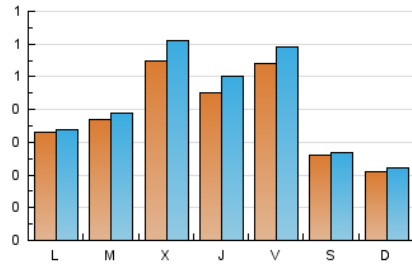

1. Cifras totales y promedios (Nacional e Internacional)

MES - AÑO	NAVEGADORES UNICOS	VISITAS	PAGINAS
Marzo - 2026	1.024	1.262	1.689
PROMEDIO DIARIO	38	41	54
PROMEDIO LUNES-VIERNES	44	47	64
PROMEDIO SABADO-DOMINGO	23	24	32
PAGINAS / VISITAS	1,34		
DURACION MEDIA VISITAS	0:01:45		
TIEMPO INTERACCIÓN MEDIO	0:00:39		

2. Secciones (Nacional e Internacional)

	PAGINAS	%
HOME	399	23.62 %
RESTO	1.290	76.38 %

3. Por día del mes (Nacional e Internacional)

Día	N. únicos	Visitas	Páginas	Día	N. únicos	Visitas	Páginas	Día	N. únicos	Visitas	Páginas
1	19	21	25	11	50	56	86	21	41	43	67
2	31	34	38	12	35	40	62	22	27	28	40
3	31	33	46	13	26	30	41	23	34	35	44
4	38	41	51	14	15	15	18	24	39	41	87
5	28	31	40	15	15	15	24	25	75	78	113
6	38	42	54	16	49	50	52	26	50	57	66
7	24	26	37	17	33	33	41	27	71	78	105
8	19	21	28	18	58	68	79	28	23	24	24
9	24	25	33	19	67	72	94	29	23	25	26
10	47	52	59	20	82	86	124	30	25	27	37
								31	34	35	48

4. Gráficas (Nacional e Internacional)

4.1 Por día de la semana (promedio)

N. únicos / Visitas (x 100)

Páginas (x 100)

4.2 Por franja horaria (promedio)

Visitas_ (x 1000)

Páginas (x 1000)

4.3 Por meses