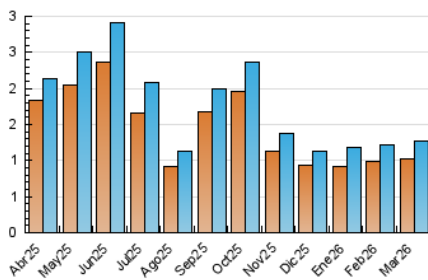

4.3 Por meses

N. únicos / Visitas (x 1000)