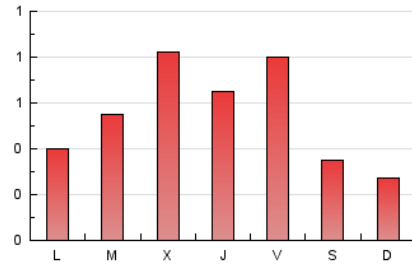

1. Cifras totales y promedios (Nacional)

MES - AÑO	NAVEGADORES UNICOS	VISITAS	PAGINAS
Marzo - 2026	995	1.234	1.653
PROMEDIO DIARIO	37	40	53
PROMEDIO LUNES-VIERNES	43	47	63
PROMEDIO SABADO-DOMINGO	22	23	31
PAGINAS / VISITAS	1,34		
DURACION MEDIA VISITAS	0:01:45		
TIEMPO INTERACCIÓN MEDIO	0:00:39		

2. Secciones (Nacional)

	PAGINAS	%
HOME	391	23.65 %
RESTO	1.262	76.35 %

3. Por día del mes (Nacional)

Día	N. únicos	Visitas	Páginas	Día	N. únicos	Visitas	Páginas	Día	N. únicos	Visitas	Páginas
1	19	21	25	11	49	55	85	21	39	41	65
2	30	33	37	12	34	39	61	22	25	26	38
3	31	33	46	13	26	30	41	23	33	34	42
4	38	41	51	14	15	15	18	24	37	39	85
5	28	31	40	15	14	14	23	25	74	77	112
6	35	39	50	16	49	50	52	26	50	57	66
7	23	25	34	17	32	32	40	27	71	78	105
8	16	18	24	18	58	68	79	28	21	22	22
9	23	24	32	19	64	69	91	29	23	25	26
10	46	51	57	20	82	86	124	30	24	26	35
								31	33	34	47

4. Gráficas (Nacional)

4.1 Por día de la semana (promedio)

N. únicos / Visitas (x 100)

Páginas (x 100)

4.2 Por franja horaria (promedio)

Visitas_ (x 1000)

Páginas (x 1000)

4.3 Por meses