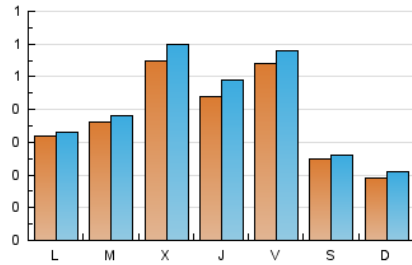

1. Cifras totales y promedios (Nacional)

MES - AÑO	NAVEGADORES UNICOS	VISITAS	PAGINAS
Marzo - 2026	995	1.234	1.653
PROMEDIO DIARIO	37	40	53
PROMEDIO LUNES-VIERNES	43	47	63
PROMEDIO SABADO-DOMINGO	22	23	31
PAGINAS / VISITAS	1,34		
DURACION MEDIA VISITAS	0:01:45		
TIEMPO INTERACCIÓN MEDIO	0:00:39		

2. Secciones (Nacional)

	PAGINAS	%
HOME	391	23.65 %
RESTO	1.262	76.35 %

3. Por día del mes (Nacional)

Día	N. únicos	Visitas	Páginas	Día	N. únicos	Visitas	Páginas	Día	N. únicos	Visitas	Páginas
1	19	21	25	11	49	55	85	21	39	41	65
2	30	33	37	12	34	39	61	22	25	26	38
3	31	33	46	13	26	30	41	23	33	34	42
4	38	41	51	14	15	15	18	24	37	39	85
5	28	31	40	15	14	14	23	25	74	77	112
6	35	39	50	16	49	50	52	26	50	57	66
7	23	25	34	17	32	32	40	27	71	78	105
8	16	18	24	18	58	68	79	28	21	22	22
9	23	24	32	19	64	69	91	29	23	25	26
10	46	51	57	20	82	86	124	30	24	26	35
								31	33	34	47

4. Gráficas (Nacional)

4.1 Por día de la semana (promedio)

N. únicos / Visitas (x 100)

Páginas (x 100)

4.2 Por franja horaria (promedio)

Visitas_ (x 1000)

Páginas (x 1000)

4.3 Por meses