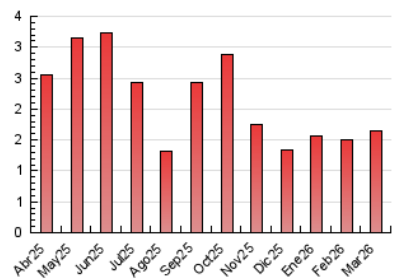

2. Secciones (Nacional)

	PAGINAS	%
HOME	391	23.65 %
RESTO	1.262	76.35 %

3. Por día del mes (Nacional)

Día	N. únicos	Visitas	Páginas	Día	N. únicos	Visitas	Páginas	Día	N. únicos	Visitas	Páginas
1	19	21	25	11	49	55	85	21	39	41	65
2	30	33	37	12	34	39	61	22	25	26	38
3	31	33	46	13	26	30	41	23	33	34	42
4	38	41	51	14	15	15	18	24	37	39	85
5	28	31	40	15	14	14	23	25	74	77	112
6	35	39	50	16	49	50	52	26	50	57	66
7	23	25	34	17	32	32	40	27	71	78	105
8	16	18	24	18	58	68	79	28	21	22	22
9	23	24	32	19	64	69	91	29	23	25	26
10	46	51	57	20	82	86	124	30	24	26	35
								31	33	34	47

4. Gráficas (Nacional)

4.1 Por día de la semana (promedio)

N. únicos / Visitas (x 100)

Páginas (x 100)

4.2 Por franja horaria (promedio)

Visitas_ (x 1000)

Páginas (x 1000)

4.3 Por meses

N. únicos / Visitas (x 1000)

Páginas (x 1000)

5. Observaciones

Este Medio Electrónico de Comunicación ha sido medido por la herramienta Google Analytics de Google (GA4).

6. Definiciones básicas (Para más información ver Normas Técnicas para el Control de los Medios Electrónicos de Comunicación)