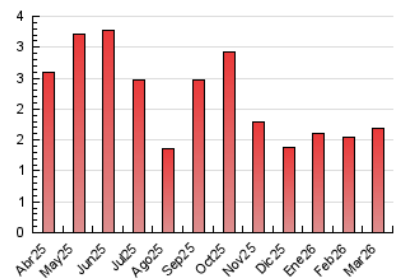

Páginas (x 1000)