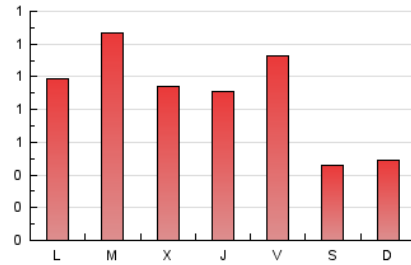

1. Cifras totales y promedios (Nacional e Internacional)

MES - AÑO	NAVEGADORES UNICOS	VISITAS	PAGINAS
Febrero - 2024	1.702	2.058	2.558
PROMEDIO DIARIO	66	71	88
PROMEDIO LUNES-VIERNES	77	83	104
PROMEDIO SABADO-DOMINGO	37	39	47
PAGINAS / VISITAS	1,24		
DURACION MEDIA VISITAS	0:01:31		
TIEMPO INTERACCIÓN MEDIO	0:00:41		

2. Secciones (Nacional e Internacional)

	PAGINAS	%
HOME	458	17.90 %
RESTO	2.100	82.10 %

3. Por día del mes (Nacional e Internacional)

Día	N. únicos	Visitas	Páginas	Día	N. únicos	Visitas	Páginas	Día	N. únicos	Visitas	Páginas
1	55	61	77	11	47	50	74	21	75	79	99
2	60	67	88	12	49	57	76	22	62	67	73
3	38	45	52	13	75	80	103	23	53	57	67
4	23	24	29	14	103	107	127	24	35	36	43
5	52	59	79	15	64	66	71	25	38	39	41
6	82	94	144	16	165	184	223	26	111	115	136
7	54	58	72	17	41	43	43	27	90	96	122
8	95	101	116	18	38	38	50	28	62	67	78
9	48	51	72	19	82	86	103	29	83	87	116
10	34	35	47	20	98	109	137				

4. Gráficas (Nacional e Internacional)

4.1 Por día de la semana (promedio)

N. únicos / Visitas (x 100)

Páginas (x 100)

4.2 Por franja horaria (promedio)

Visitas_ (x 1000)

Páginas (x 1000)

4.3 Por meses