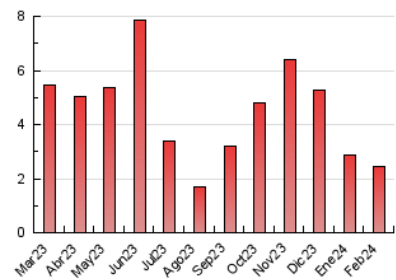

1. Cifras totales y promedios (Nacional)

MES - AÑO	NAVEGADORES UNICOS	VISITAS	PAGINAS
Febrero - 2024	1.630	1.982	2.453
PROMEDIO DIARIO	63	68	85
PROMEDIO LUNES-VIERNES	74	80	100
PROMEDIO SABADO-DOMINGO	35	37	45
PAGINAS / VISITAS	1,24		
DURACION MEDIA VISITAS	0:01:31		
TIEMPO INTERACCIÓN MEDIO	0:00:41		

2. Secciones (Nacional)

	PAGINAS	%
HOME	398	16.23 %
RESTO	2.055	83.77 %

3. Por día del mes (Nacional)

Día	N. únicos	Visitas	Páginas	Día	N. únicos	Visitas	Páginas	Día	N. únicos	Visitas	Páginas
1	55	61	77	11	44	47	67	21	73	77	96
2	59	66	87	12	48	56	74	22	60	65	71
3	36	43	48	13	72	77	93	23	50	53	58
4	23	24	29	14	76	79	97	24	33	34	40
5	51	58	77	15	60	62	67	25	36	37	39
6	82	94	144	16	161	179	219	26	110	114	135
7	52	56	70	17	40	42	42	27	88	94	119
8	94	100	114	18	36	36	48	28	61	66	77
9	47	50	71	19	80	84	98	29	83	87	116
10	32	33	44	20	97	108	136				

4. Gráficas (Nacional)

4.1 Por día de la semana (promedio)

N. únicos / Visitas (x 100)

Páginas (x 100)

4.2 Por franja horaria (promedio)

Visitas_ (x 1000)

Páginas (x 1000)

4.3 Por meses

N. únicos / Visitas (x 1000)

Páginas (x 1000)

5. Observaciones

Este Medio Electrónico de Comunicación ha sido medido por la herramienta Google Analytics de Google (GA4)

6. Definiciones básicas (Para más información ver Normas Técnicas para el Control de los Medios Electrónicos de Comunicación)