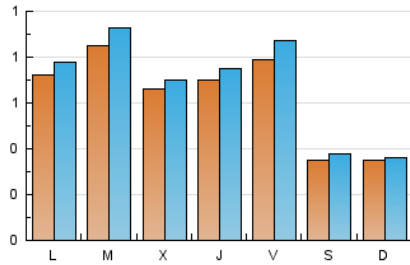

1. Cifras totales y promedios (Nacional)

MES - AÑO	NAVEGADORES UNICOS	VISITAS	PAGINAS
Febrero - 2024	1.630	1.982	2.453
PROMEDIO DIARIO	63	68	85
PROMEDIO LUNES-VIERNES	74	80	100
PROMEDIO SABADO-DOMINGO	35	37	45
PAGINAS / VISITAS	1,24		
DURACION MEDIA VISITAS	0:01:31		
TIEMPO INTERACCIÓN MEDIO	0:00:41		

2. Secciones (Nacional)

	PAGINAS	%
HOME	398	16.23 %
RESTO	2.055	83.77 %

3. Por día del mes (Nacional)

Día	N. únicos	Visitas	Páginas	Día	N. únicos	Visitas	Páginas	Día	N. únicos	Visitas	Páginas
1	55	61	77	11	44	47	67	21	73	77	96
2	59	66	87	12	48	56	74	22	60	65	71
3	36	43	48	13	72	77	93	23	50	53	58
4	23	24	29	14	76	79	97	24	33	34	40
5	51	58	77	15	60	62	67	25	36	37	39
6	82	94	144	16	161	179	219	26	110	114	135
7	52	56	70	17	40	42	42	27	88	94	119
8	94	100	114	18	36	36	48	28	61	66	77
9	47	50	71	19	80	84	98	29	83	87	116
10	32	33	44	20	97	108	136				

4. Gráficas (Nacional)

4.1 Por día de la semana (promedio)

N. únicos / Visitas (x 100)

Páginas (x 100)

4.2 Por franja horaria (promedio)

Visitas_ (x 1000)

Páginas (x 1000)

4.3 Por meses