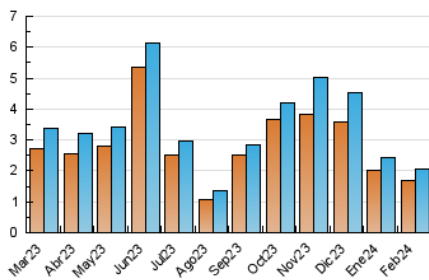

4.3 Por meses

N. únicos / Visitas (x 1000)