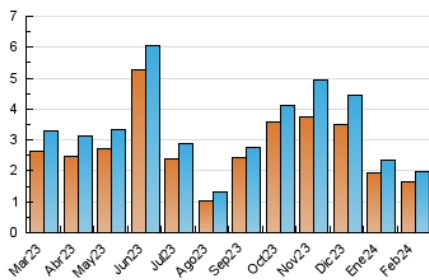

2. Secciones (Nacional)

	PAGINAS	%
HOME	398	16.23 %
RESTO	2.055	83.77 %

3. Por día del mes (Nacional)

Día	N. únicos	Visitas	Páginas	Día	N. únicos	Visitas	Páginas	Día	N. únicos	Visitas	Páginas
1	55	61	77	11	44	47	67	21	73	77	96
2	59	66	87	12	48	56	74	22	60	65	71
3	36	43	48	13	72	77	93	23	50	53	58
4	23	24	29	14	76	79	97	24	33	34	40
5	51	58	77	15	60	62	67	25	36	37	39
6	82	94	144	16	161	179	219	26	110	114	135
7	52	56	70	17	40	42	42	27	88	94	119
8	94	100	114	18	36	36	48	28	61	66	77
9	47	50	71	19	80	84	98	29	83	87	116
10	32	33	44	20	97	108	136				

4. Gráficas (Nacional)

4.1 Por día de la semana (promedio)

N. únicos / Visitas (x 100)

Páginas (x 100)

4.2 Por franja horaria (promedio)

Visitas_ (x 1000)

Páginas (x 1000)

4.3 Por meses

N. únicos / Visitas (x 1000)

Páginas (x 1000)

5. Observaciones

Este Medio Electrónico de Comunicación ha sido medido por la herramienta Google Analytics de Google (GA4)

6. Definiciones básicas (Para más información ver Normas Técnicas para el Control de los Medios Electrónicos de Comunicación)

Visita:

Una secuencia ininterrumpida de páginas servidas a un usuario válido. Si dicho usuario no realiza peticiones de páginas en un periodo de tiempo (30 min) la siguiente petición constituirá el inicio de una nueva visita.