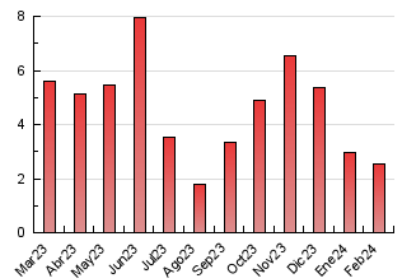

Páginas (x 1000)