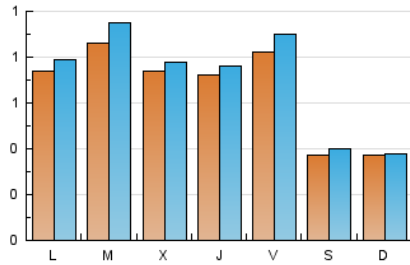

1. Cifras totales y promedios (Nacional e Internacional)

MES - AÑO	NAVEGADORES UNICOS	VISITAS	PAGINAS
Febrero - 2024	1.702	2.058	2.558
PROMEDIO DIARIO	66	71	88
PROMEDIO LUNES-VIERNES	77	83	104
PROMEDIO SABADO-DOMINGO	37	39	47
PAGINAS / VISITAS	1,24		
DURACION MEDIA VISITAS	0:01:31		
TIEMPO INTERACCIÓN MEDIO	0:00:41		

2. Secciones (Nacional e Internacional)

	PAGINAS	%
HOME	458	17.90 %
RESTO	2.100	82.10 %

3. Por día del mes (Nacional e Internacional)

Día	N. únicos	Visitas	Páginas	Día	N. únicos	Visitas	Páginas	Día	N. únicos	Visitas	Páginas
1	55	61	77	11	47	50	74	21	75	79	99
2	60	67	88	12	49	57	76	22	62	67	73
3	38	45	52	13	75	80	103	23	53	57	67
4	23	24	29	14	103	107	127	24	35	36	43
5	52	59	79	15	64	66	71	25	38	39	41
6	82	94	144	16	165	184	223	26	111	115	136
7	54	58	72	17	41	43	43	27	90	96	122
8	95	101	116	18	38	38	50	28	62	67	78
9	48	51	72	19	82	86	103	29	83	87	116
10	34	35	47	20	98	109	137				

4. Gráficas (Nacional e Internacional)

4.1 Por día de la semana (promedio)

N. únicos / Visitas (x 100)

Páginas (x 100)

4.2 Por franja horaria (promedio)

Visitas_ (x 1000)

Páginas (x 1000)

4.3 Por meses