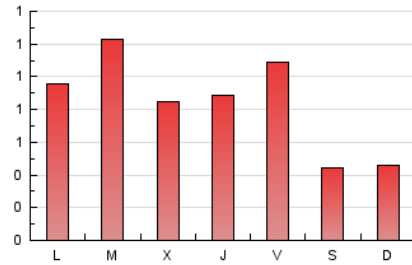

1. Cifras totales y promedios (Nacional)

MES - AÑO	NAVEGADORES UNICOS	VISITAS	PAGINAS
Febrero - 2024	1.630	1.982	2.453
PROMEDIO DIARIO	63	68	85
PROMEDIO LUNES-VIERNES	74	80	100
PROMEDIO SABADO-DOMINGO	35	37	45
PAGINAS / VISITAS	1,24		
DURACION MEDIA VISITAS	0:01:31		
TIEMPO INTERACCIÓN MEDIO	0:00:41		

2. Secciones (Nacional)

	PAGINAS	%
HOME	398	16.23 %
RESTO	2.055	83.77 %

3. Por día del mes (Nacional)

Día	N. únicos	Visitas	Páginas	Día	N. únicos	Visitas	Páginas	Día	N. únicos	Visitas	Páginas
1	55	61	77	11	44	47	67	21	73	77	96
2	59	66	87	12	48	56	74	22	60	65	71
3	36	43	48	13	72	77	93	23	50	53	58
4	23	24	29	14	76	79	97	24	33	34	40
5	51	58	77	15	60	62	67	25	36	37	39
6	82	94	144	16	161	179	219	26	110	114	135
7	52	56	70	17	40	42	42	27	88	94	119
8	94	100	114	18	36	36	48	28	61	66	77
9	47	50	71	19	80	84	98	29	83	87	116
10	32	33	44	20	97	108	136				

4. Gráficas (Nacional)

4.1 Por día de la semana (promedio)

N. únicos / Visitas (x 100)

Páginas (x 100)

4.2 Por franja horaria (promedio)

Visitas_ (x 1000)

Páginas (x 1000)

4.3 Por meses