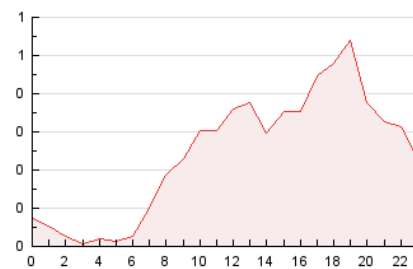

2. Secciones (Nacional e Internacional)

	PAGINAS	%
HOME	1.186	20.42 %
RESTO	4.621	79.58 %

3. Por día del mes (Nacional e Internacional)

Día	N. únicos	Visitas	Páginas	Día	N. únicos	Visitas	Páginas	Día	N. únicos	Visitas	Páginas
1	149	164	239	11	119	145	184	21	97	103	189
2	267	284	332	12	81	86	128	22	114	124	229
3	197	208	281	13	81	93	167	23	108	121	191
4	76	78	115	14	169	178	275	24	80	87	149
5	77	83	114	15	194	213	354	25	69	73	92
6	130	149	222	16	153	171	257	26	65	66	84
7	92	107	243	17	118	126	209	27	86	103	219
8	98	113	218	18	100	107	147	28	87	98	176
9	167	182	321	19	97	107	146				
10	169	182	290	20	128	137	236				

4. Gráficas (Nacional e Internacional)

4.1 Por día de la semana (promedio)

N. únicos / Visitas (x 100)

Páginas (x 100)

4.2 Por franja horaria (promedio)

Visitas_ (x 1000)

Páginas (x 1000)

4.3 Por meses