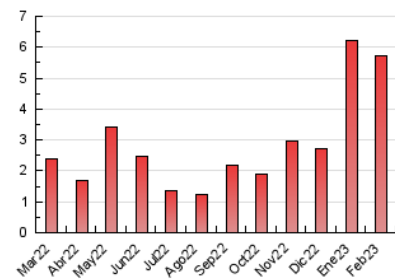

Páginas (x 1000)