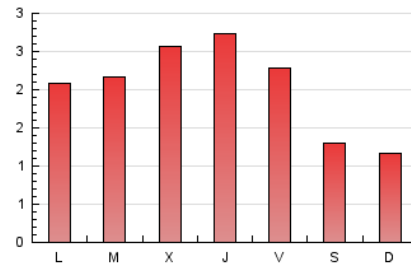

1. Cifras totales y promedios (Nacional)

MES - AÑO	NAVEGADORES UNICOS	VISITAS	PAGINAS
Febrero - 2023	2.845	3.615	5.715
PROMEDIO DIARIO	118	129	204
PROMEDIO LUNES-VIERNES	132	145	237
PROMEDIO SABADO-DOMINGO	83	90	123
PAGINAS / VISITAS	1,58		
DURACION MEDIA VISITAS	0:01:52		
DURACION MEDIA PAGINAS	0:03:13		

2. Secciones (Nacional)

	PAGINAS	%
HOME	1.155	20.21 %
RESTO	4.560	79.79 %

3. Por día del mes (Nacional)

Día	N. únicos	Visitas	Páginas	Día	N. únicos	Visitas	Páginas	Día	N. únicos	Visitas	Páginas
1	148	163	238	11	114	140	179	21	93	99	183
2	267	284	332	12	79	84	126	22	112	121	221
3	195	206	279	13	78	90	163	23	107	120	190
4	73	75	112	14	167	176	273	24	79	86	148
5	76	82	113	15	191	210	351	25	65	69	87
6	128	147	220	16	151	169	255	26	64	65	83
7	87	102	237	17	114	122	204	27	83	100	216
8	97	112	216	18	96	103	142	28	84	94	169
9	164	179	318	19	95	105	143				
10	164	177	284	20	126	135	233				

4. Gráficas (Nacional)

4.1 Por día de la semana (promedio)

N. únicos / Visitas (x 100)

Páginas (x 100)

4.2 Por franja horaria (promedio)

Visitas_ (x 1000)

Páginas (x 1000)

4.3 Por meses