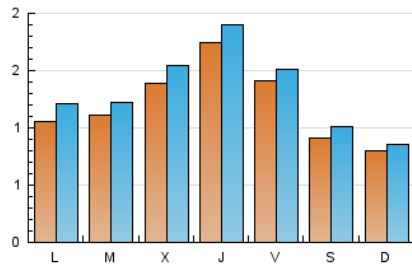

1. Cifras totales y promedios (Nacional e Internacional)

MES - AÑO	NAVEGADORES UNICOS	VISITAS	PAGINAS
Febrero - 2023	2.913	3.688	5.807
PROMEDIO DIARIO	120	132	207
PROMEDIO LUNES-VIERNES	134	147	240
PROMEDIO SABADO-DOMINGO	86	93	126
PAGINAS / VISITAS	1,57		
DURACION MEDIA VISITAS	0:01:50		
DURACION MEDIA PAGINAS	0:03:12		

2. Secciones (Nacional e Internacional)

	PAGINAS	%
HOME	1.186	20.42 %
RESTO	4.621	79.58 %

3. Por día del mes (Nacional e Internacional)

Día	N. únicos	Visitas	Páginas	Día	N. únicos	Visitas	Páginas	Día	N. únicos	Visitas	Páginas
1	149	164	239	11	119	145	184	21	97	103	189
2	267	284	332	12	81	86	128	22	114	124	229
3	197	208	281	13	81	93	167	23	108	121	191
4	76	78	115	14	169	178	275	24	80	87	149
5	77	83	114	15	194	213	354	25	69	73	92
6	130	149	222	16	153	171	257	26	65	66	84
7	92	107	243	17	118	126	209	27	86	103	219
8	98	113	218	18	100	107	147	28	87	98	176
9	167	182	321	19	97	107	146				
10	169	182	290	20	128	137	236				

4. Gráficas (Nacional e Internacional)

4.1 Por día de la semana (promedio)

N. únicos / Visitas (x 100)

Páginas (x 100)

4.2 Por franja horaria (promedio)

Visitas_ (x 1000)

Páginas (x 1000)

4.3 Por meses