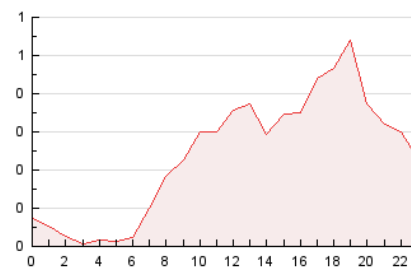

2. Secciones (Nacional)

	PAGINAS	%
HOME	1.155	20.21 %
RESTO	4.560	79.79 %

3. Por día del mes (Nacional)

Día	N. únicos	Visitas	Páginas	Día	N. únicos	Visitas	Páginas	Día	N. únicos	Visitas	Páginas
1	148	163	238	11	114	140	179	21	93	99	183
2	267	284	332	12	79	84	126	22	112	121	221
3	195	206	279	13	78	90	163	23	107	120	190
4	73	75	112	14	167	176	273	24	79	86	148
5	76	82	113	15	191	210	351	25	65	69	87
6	128	147	220	16	151	169	255	26	64	65	83
7	87	102	237	17	114	122	204	27	83	100	216
8	97	112	216	18	96	103	142	28	84	94	169
9	164	179	318	19	95	105	143				
10	164	177	284	20	126	135	233				

4. Gráficas (Nacional)

4.1 Por día de la semana (promedio)

N. únicos / Visitas (x 100)

Páginas (x 100)

4.2 Por franja horaria (promedio)

Visitas_ (x 1000)

Páginas (x 1000)

4.3 Por meses