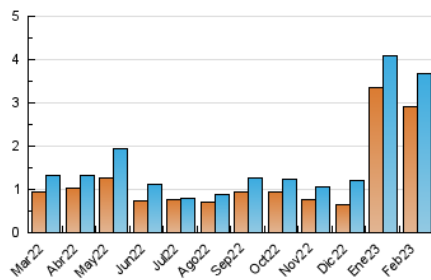

4.3 Por meses

N. únicos / Visitas (x 1000)