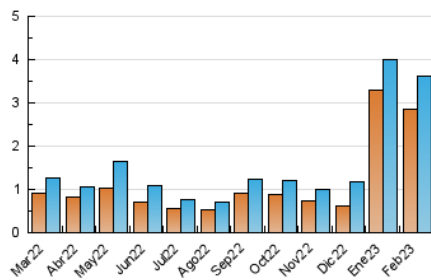

2. Secciones (Nacional)

	PAGINAS	%
HOME	1.155	20.21 %
RESTO	4.560	79.79 %

3. Por día del mes (Nacional)

Día	N. únicos	Visitas	Páginas	Día	N. únicos	Visitas	Páginas	Día	N. únicos	Visitas	Páginas
1	148	163	238	11	114	140	179	21	93	99	183
2	267	284	332	12	79	84	126	22	112	121	221
3	195	206	279	13	78	90	163	23	107	120	190
4	73	75	112	14	167	176	273	24	79	86	148
5	76	82	113	15	191	210	351	25	65	69	87
6	128	147	220	16	151	169	255	26	64	65	83
7	87	102	237	17	114	122	204	27	83	100	216
8	97	112	216	18	96	103	142	28	84	94	169
9	164	179	318	19	95	105	143				
10	164	177	284	20	126	135	233				

4. Gráficas (Nacional)

4.1 Por día de la semana (promedio)

N. únicos / Visitas (x 100)

Páginas (x 100)

4.2 Por franja horaria (promedio)

Visitas_ (x 1000)

Páginas (x 1000)

4.3 Por meses

N. únicos / Visitas (x 1000)

Páginas (x 1000)

5. Observaciones

Este Medio Electrónico de Comunicación ha sido medido por la herramienta Google Analytics de Google (Universal Analytics)

6. Definiciones básicas (Para más información ver Normas Técnicas para el Control de los Medios Electrónicos de Comunicación)

Visita:

Una secuencia ininterrumpida de páginas servidas a un usuario válido. Si dicho usuario no realiza peticiones de páginas en un periodo de tiempo (30 min) la siguiente petición constituirá el inicio de una nueva visita.