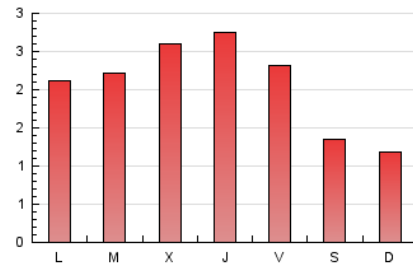

1. Cifras totales y promedios (Nacional e Internacional)

MES - AÑO	NAVEGADORES UNICOS	VISITAS	PAGINAS
Febrero - 2023	2.913	3.688	5.807
PROMEDIO DIARIO	120	132	207
PROMEDIO LUNES-VIERNES	134	147	240
PROMEDIO SABADO-DOMINGO	86	93	126
PAGINAS / VISITAS	1,57		
DURACION MEDIA VISITAS	0:01:50		
DURACION MEDIA PAGINAS	0:03:12		

2. Secciones (Nacional e Internacional)

	PAGINAS	%
HOME	1.186	20.42 %
RESTO	4.621	79.58 %

3. Por día del mes (Nacional e Internacional)

Día	N. únicos	Visitas	Páginas	Día	N. únicos	Visitas	Páginas	Día	N. únicos	Visitas	Páginas
1	149	164	239	11	119	145	184	21	97	103	189
2	267	284	332	12	81	86	128	22	114	124	229
3	197	208	281	13	81	93	167	23	108	121	191
4	76	78	115	14	169	178	275	24	80	87	149
5	77	83	114	15	194	213	354	25	69	73	92
6	130	149	222	16	153	171	257	26	65	66	84
7	92	107	243	17	118	126	209	27	86	103	219
8	98	113	218	18	100	107	147	28	87	98	176
9	167	182	321	19	97	107	146				
10	169	182	290	20	128	137	236				

4. Gráficas (Nacional e Internacional)

4.1 Por día de la semana (promedio)

N. únicos / Visitas (x 100)

Páginas (x 100)

4.2 Por franja horaria (promedio)

Visitas_ (x 1000)

Páginas (x 1000)

4.3 Por meses