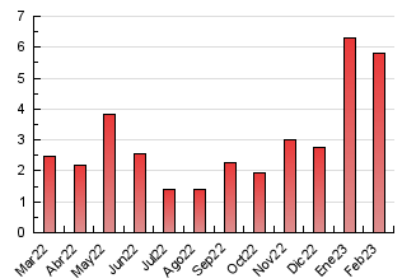

Páginas (x 1000)