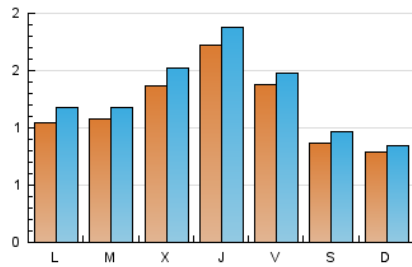

1. Cifras totales y promedios (Nacional)

MES - AÑO	NAVEGADORES UNICOS	VISITAS	PAGINAS
Febrero - 2023	2.845	3.615	5.715
PROMEDIO DIARIO	118	129	204
PROMEDIO LUNES-VIERNES	132	145	237
PROMEDIO SABADO-DOMINGO	83	90	123
PAGINAS / VISITAS	1,58		
DURACION MEDIA VISITAS	0:01:52		
DURACION MEDIA PAGINAS	0:03:13		

2. Secciones (Nacional)

	PAGINAS	%
HOME	1.155	20.21 %
RESTO	4.560	79.79 %

3. Por día del mes (Nacional)

Día	N. únicos	Visitas	Páginas	Día	N. únicos	Visitas	Páginas	Día	N. únicos	Visitas	Páginas
1	148	163	238	11	114	140	179	21	93	99	183
2	267	284	332	12	79	84	126	22	112	121	221
3	195	206	279	13	78	90	163	23	107	120	190
4	73	75	112	14	167	176	273	24	79	86	148
5	76	82	113	15	191	210	351	25	65	69	87
6	128	147	220	16	151	169	255	26	64	65	83
7	87	102	237	17	114	122	204	27	83	100	216
8	97	112	216	18	96	103	142	28	84	94	169
9	164	179	318	19	95	105	143				
10	164	177	284	20	126	135	233				

4. Gráficas (Nacional)

4.1 Por día de la semana (promedio)

N. únicos / Visitas (x 100)

Páginas (x 100)

4.2 Por franja horaria (promedio)

Visitas_ (x 1000)

Páginas (x 1000)

4.3 Por meses