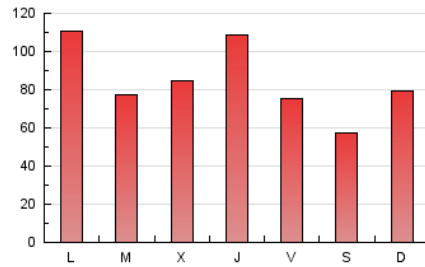

1. Cifras totales y promedios (Nacional e Internacional)

MES - AÑO	NAVEGADORES UNICOS	VISITAS	PAGINAS
Diciembre - 2022	71.350	127.740	261.028
PROMEDIO DIARIO	3.669	4.121	8.420
PROMEDIO LUNES-VIERNES	4.036	4.537	9.124
PROMEDIO SABADO-DOMINGO	2.771	3.104	6.700
PAGINAS / VISITAS	2,04		
DURACION MEDIA VISITAS	0:01:09		
DURACION MEDIA PAGINAS	0:01:06		

2. Secciones (Nacional e Internacional)

	PAGINAS	%
HOME	22.725	8.71 %
RESTO	238.303	91.29 %

3. Por día del mes (Nacional e Internacional)

Día	N. únicos	Visitas	Páginas	Día	N. únicos	Visitas	Páginas	Día	N. únicos	Visitas	Páginas
1	3.165	3.574	7.378	11	3.373	3.708	8.048	21	3.005	3.472	7.032
2	3.324	3.825	8.068	12	3.781	4.231	8.558	22	12.528	13.398	22.467
3	3.350	3.746	8.026	13	3.587	4.085	8.177	23	5.663	6.293	11.674
4	2.826	3.160	7.222	14	4.097	4.570	8.722	24	2.246	2.515	4.972
5	2.985	3.387	6.513	15	2.642	3.078	6.059	25	2.543	2.841	6.239
6	2.574	2.974	5.866	16	2.506	2.896	5.595	26	5.503	6.197	16.322
7	2.846	3.257	6.375	17	2.928	3.361	6.226	27	3.757	4.229	9.359
8	3.084	3.452	6.612	18	3.388	3.737	10.215	28	5.597	6.365	11.672
9	2.131	2.472	4.407	19	3.927	4.431	12.965	29	5.851	6.509	11.701
10	1.975	2.252	4.331	20	2.740	3.147	7.427	30	3.493	3.966	7.779
								31	2.314	2.612	5.021

4. Gráficas (Nacional e Internacional)

4.1 Por día de la semana (promedio)

N. únicos / Visitas (x 100)

Páginas (x 100)

4.2 Por franja horaria (promedio)

Visitas_ (x 1000)

Páginas (x 1000)

4.3 Por meses