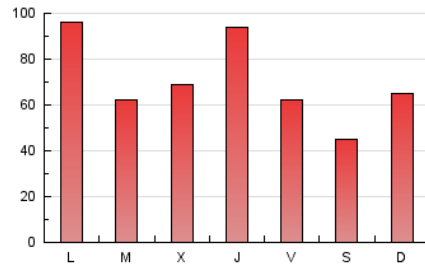

1. Cifras totales y promedios (Nacional)

MES - AÑO	NAVEGADORES UNICOS	VISITAS	PAGINAS
Diciembre - 2022	58.456	107.339	217.381
PROMEDIO DIARIO	3.070	3.463	7.012
PROMEDIO LUNES-VIERNES	3.412	3.851	7.678
PROMEDIO SABADO-DOMINGO	2.234	2.513	5.384
PAGINAS / VISITAS	2,03		
DURACION MEDIA VISITAS	0:01:08		
DURACION MEDIA PAGINAS	0:01:07		

2. Secciones (Nacional)

	PAGINAS	%
HOME	20.026	9.21 %
RESTO	197.355	90.79 %

3. Por día del mes (Nacional)

Día	N. únicos	Visitas	Páginas	Día	N. únicos	Visitas	Páginas	Día	N. únicos	Visitas	Páginas
1	2.594	2.938	6.018	11	2.750	3.031	6.529	21	2.413	2.820	5.634
2	2.789	3.225	6.719	12	3.202	3.593	7.329	22	11.677	12.532	20.786
3	2.773	3.108	6.236	13	2.979	3.416	6.728	23	5.010	5.568	10.159
4	2.227	2.498	5.635	14	3.557	3.977	7.385	24	1.787	2.008	3.973
5	2.399	2.734	5.135	15	2.171	2.569	5.102	25	2.034	2.282	5.068
6	1.987	2.309	4.383	16	2.061	2.407	4.618	26	4.771	5.388	14.345
7	2.278	2.638	5.158	17	2.387	2.779	5.118	27	3.041	3.433	7.525
8	2.520	2.837	5.361	18	2.826	3.131	8.771	28	4.665	5.327	9.454
9	1.678	1.976	3.491	19	3.366	3.817	11.699	29	4.997	5.556	9.644
10	1.543	1.772	3.359	20	2.163	2.520	6.175	30	2.755	3.141	6.074
								31	1.778	2.009	3.770

4. Gráficas (Nacional)

4.1 Por día de la semana (promedio)

N. únicos / Visitas (x 100)

Páginas (x 100)

4.2 Por franja horaria (promedio)

Visitas_ (x 1000)

Páginas (x 1000)

4.3 Por meses