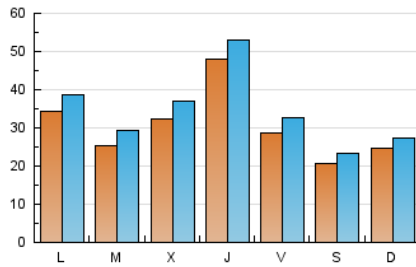

1. Cifras totales y promedios (Nacional)

MES - AÑO	NAVEGADORES UNICOS	VISITAS	PAGINAS
Diciembre - 2022	58.456	107.339	217.381
PROMEDIO DIARIO	3.070	3.463	7.012
PROMEDIO LUNES-VIERNES	3.412	3.851	7.678
PROMEDIO SABADO-DOMINGO	2.234	2.513	5.384
PAGINAS / VISITAS	2,03		
DURACION MEDIA VISITAS	0:01:08		
DURACION MEDIA PAGINAS	0:01:07		

2. Secciones (Nacional)

	PAGINAS	%
HOME	20.026	9.21 %
RESTO	197.355	90.79 %

3. Por día del mes (Nacional)

Día	N. únicos	Visitas	Páginas	Día	N. únicos	Visitas	Páginas	Día	N. únicos	Visitas	Páginas
1	2.594	2.938	6.018	11	2.750	3.031	6.529	21	2.413	2.820	5.634
2	2.789	3.225	6.719	12	3.202	3.593	7.329	22	11.677	12.532	20.786
3	2.773	3.108	6.236	13	2.979	3.416	6.728	23	5.010	5.568	10.159
4	2.227	2.498	5.635	14	3.557	3.977	7.385	24	1.787	2.008	3.973
5	2.399	2.734	5.135	15	2.171	2.569	5.102	25	2.034	2.282	5.068
6	1.987	2.309	4.383	16	2.061	2.407	4.618	26	4.771	5.388	14.345
7	2.278	2.638	5.158	17	2.387	2.779	5.118	27	3.041	3.433	7.525
8	2.520	2.837	5.361	18	2.826	3.131	8.771	28	4.665	5.327	9.454
9	1.678	1.976	3.491	19	3.366	3.817	11.699	29	4.997	5.556	9.644
10	1.543	1.772	3.359	20	2.163	2.520	6.175	30	2.755	3.141	6.074
								31	1.778	2.009	3.770

4. Gráficas (Nacional)

4.1 Por día de la semana (promedio)

N. únicos / Visitas (x 100)

Páginas (x 100)

4.2 Por franja horaria (promedio)

Visitas_ (x 1000)

Páginas (x 1000)

4.3 Por meses