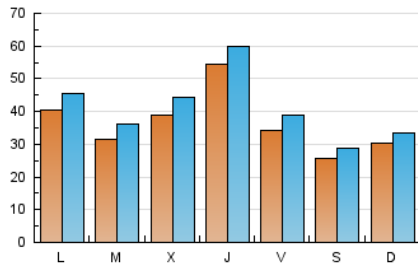

1. Cifras totales y promedios (Nacional e Internacional)

MES - AÑO	NAVEGADORES UNICOS	VISITAS	PAGINAS
Diciembre - 2022	71.350	127.740	261.028
PROMEDIO DIARIO	3.669	4.121	8.420
PROMEDIO LUNES-VIERNES	4.036	4.537	9.124
PROMEDIO SABADO-DOMINGO	2.771	3.104	6.700
PAGINAS / VISITAS	2,04		
DURACION MEDIA VISITAS	0:01:09		
DURACION MEDIA PAGINAS	0:01:06		

2. Secciones (Nacional e Internacional)

	PAGINAS	%
HOME	22.725	8.71 %
RESTO	238.303	91.29 %

3. Por día del mes (Nacional e Internacional)

Día	N. únicos	Visitas	Páginas	Día	N. únicos	Visitas	Páginas	Día	N. únicos	Visitas	Páginas
1	3.165	3.574	7.378	11	3.373	3.708	8.048	21	3.005	3.472	7.032
2	3.324	3.825	8.068	12	3.781	4.231	8.558	22	12.528	13.398	22.467
3	3.350	3.746	8.026	13	3.587	4.085	8.177	23	5.663	6.293	11.674
4	2.826	3.160	7.222	14	4.097	4.570	8.722	24	2.246	2.515	4.972
5	2.985	3.387	6.513	15	2.642	3.078	6.059	25	2.543	2.841	6.239
6	2.574	2.974	5.866	16	2.506	2.896	5.595	26	5.503	6.197	16.322
7	2.846	3.257	6.375	17	2.928	3.361	6.226	27	3.757	4.229	9.359
8	3.084	3.452	6.612	18	3.388	3.737	10.215	28	5.597	6.365	11.672
9	2.131	2.472	4.407	19	3.927	4.431	12.965	29	5.851	6.509	11.701
10	1.975	2.252	4.331	20	2.740	3.147	7.427	30	3.493	3.966	7.779
								31	2.314	2.612	5.021

4. Gráficas (Nacional e Internacional)

4.1 Por día de la semana (promedio)

N. únicos / Visitas (x 100)

Páginas (x 100)

4.2 Por franja horaria (promedio)

Visitas_ (x 1000)

Páginas (x 1000)

4.3 Por meses