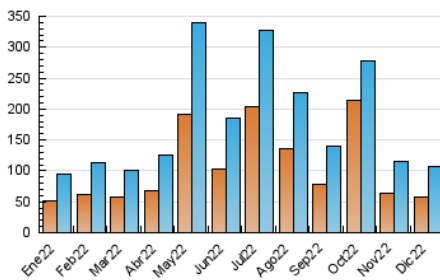

2. Secciones (Nacional)

	PAGINAS	%
HOME	20.026	9.21 %
RESTO	197.355	90.79 %

3. Por día del mes (Nacional)

Día	N. únicos	Visitas	Páginas	Día	N. únicos	Visitas	Páginas	Día	N. únicos	Visitas	Páginas
1	2.594	2.938	6.018	11	2.750	3.031	6.529	21	2.413	2.820	5.634
2	2.789	3.225	6.719	12	3.202	3.593	7.329	22	11.677	12.532	20.786
3	2.773	3.108	6.236	13	2.979	3.416	6.728	23	5.010	5.568	10.159
4	2.227	2.498	5.635	14	3.557	3.977	7.385	24	1.787	2.008	3.973
5	2.399	2.734	5.135	15	2.171	2.569	5.102	25	2.034	2.282	5.068
6	1.987	2.309	4.383	16	2.061	2.407	4.618	26	4.771	5.388	14.345
7	2.278	2.638	5.158	17	2.387	2.779	5.118	27	3.041	3.433	7.525
8	2.520	2.837	5.361	18	2.826	3.131	8.771	28	4.665	5.327	9.454
9	1.678	1.976	3.491	19	3.366	3.817	11.699	29	4.997	5.556	9.644
10	1.543	1.772	3.359	20	2.163	2.520	6.175	30	2.755	3.141	6.074
								31	1.778	2.009	3.770

4. Gráficas (Nacional)

4.1 Por día de la semana (promedio)

N. únicos / Visitas (x 100)

Páginas (x 100)

4.2 Por franja horaria (promedio)

Visitas_ (x 1000)

Páginas (x 1000)

4.3 Por meses

N. únicos / Visitas (x 1000)

Páginas (x 1000)

5. Observaciones

Este Medio Electrónico de Comunicación ha sido medido por la herramienta Google Analytics de Google (Universal Analytics)

6. Definiciones básicas (Para más información ver Normas Técnicas para el Control de los Medios Electrónicos de Comunicación)

Visita:

Una secuencia ininterrumpida de páginas servidas a un usuario válido. Si dicho usuario no realiza peticiones de páginas en un periodo de tiempo (30 min) la siguiente petición constituirá el inicio de una nueva visita.