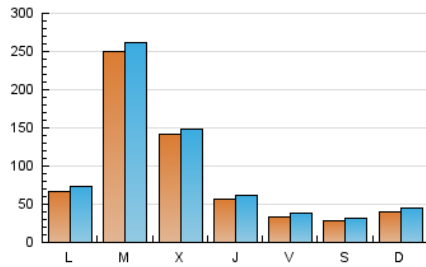

1. Cifras totales y promedios (Nacional)

MES - AÑO	NAVEGADORES UNICOS	VISITAS	PAGINAS
Octubre - 2022	213.614	278.731	445.011
PROMEDIO DIARIO	8.381	8.991	14.355
PROMEDIO LUNES-VIERNES	10.768	11.459	17.116
PROMEDIO SABADO-DOMINGO	3.369	3.809	8.558
PAGINAS / VISITAS	1,60		
DURACION MEDIA VISITAS	0:00:42		
DURACION MEDIA PAGINAS	0:01:11		

2. Secciones (Nacional)

	PAGINAS	%
HOME	26.465	5.95 %
RESTO	418.546	94.05 %

3. Por día del mes (Nacional)

Día	N. únicos	Visitas	Páginas	Día	N. únicos	Visitas	Páginas	Día	N. únicos	Visitas	Páginas
1	2.519	2.931	7.409	11	2.202	2.640	5.048	21	4.475	5.008	9.625
2	3.570	4.234	15.169	12	3.607	4.048	7.438	22	2.607	2.971	5.876
3	2.863	3.425	9.805	13	3.046	3.489	7.914	23	2.874	3.282	7.415
4	3.072	3.671	8.282	14	3.272	3.717	7.355	24	3.605	4.202	9.677
5	2.626	3.091	6.719	15	3.030	3.345	5.442	25	3.078	3.687	7.862
6	2.950	3.466	8.658	16	2.766	3.104	5.880	26	2.613	3.062	6.397
7	3.260	3.735	7.454	17	17.008	17.896	24.549	27	2.594	3.118	5.847
8	2.682	3.042	6.545	18	91.886	94.371	109.633	28	2.207	2.685	6.801
9	2.536	2.910	6.968	19	47.749	49.152	60.661	29	3.129	3.502	6.182
10	2.146	2.555	5.655	20	13.897	14.666	22.377	30	7.980	8.771	18.690
								31	7.975	8.955	21.678

4. Gráficas (Nacional)

4.1 Por día de la semana (promedio)

N. únicos / Visitas (x 100)

Páginas (x 100)

4.2 Por franja horaria (promedio)

Visitas_ (x 1000)

Páginas (x 1000)

4.3 Por meses