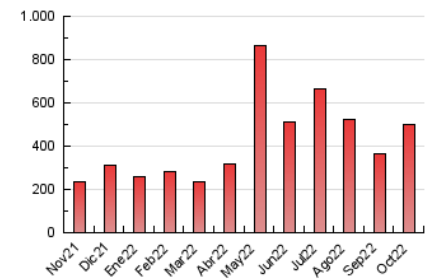

Páginas (x 1000)