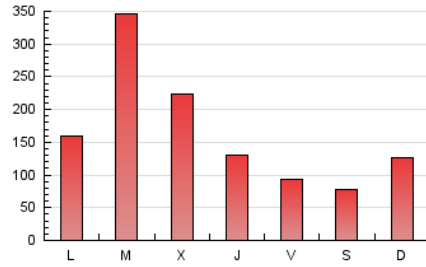

1. Cifras totales y promedios (Nacional e Internacional)

MES - AÑO	NAVEGADORES UNICOS	VISITAS	PAGINAS
Octubre - 2022	232.768	306.025	497.665
PROMEDIO DIARIO	9.184	9.872	16.054
PROMEDIO LUNES-VIERNES	11.615	12.388	18.862
PROMEDIO SABADO-DOMINGO	4.080	4.588	10.157
PAGINAS / VISITAS	1,63		
DURACION MEDIA VISITAS	0:00:44		
DURACION MEDIA PAGINAS	0:01:11		

2. Secciones (Nacional e Internacional)

	PAGINAS	%
HOME	29.387	5.90 %
RESTO	468.278	94.10 %

3. Por día del mes (Nacional e Internacional)

Día	N. únicos	Visitas	Páginas	Día	N. únicos	Visitas	Páginas	Día	N. únicos	Visitas	Páginas
1	3.305	3.813	9.209	11	2.923	3.452	6.438	21	5.284	5.901	11.593
2	4.358	5.110	17.218	12	4.372	4.909	9.139	22	3.295	3.724	7.347
3	3.613	4.259	11.373	13	3.837	4.369	9.504	23	3.635	4.128	9.221
4	3.857	4.558	10.041	14	4.006	4.522	8.933	24	4.401	5.078	11.350
5	3.410	3.968	8.465	15	3.745	4.123	6.905	25	3.755	4.439	9.482
6	3.756	4.355	10.468	16	3.462	3.868	7.368	26	3.351	3.872	7.996
7	3.972	4.502	8.918	17	17.848	18.842	26.227	27	3.206	3.802	7.188
8	3.416	3.853	8.344	18	93.460	95.961	112.190	28	2.618	3.137	7.651
9	3.343	3.779	8.808	19	49.512	51.029	63.869	29	3.548	3.962	7.022
10	2.865	3.367	7.080	20	15.158	16.010	24.867	30	8.693	9.523	20.131
								31	8.703	9.810	23.320

4. Gráficas (Nacional e Internacional)

4.1 Por día de la semana (promedio)

N. únicos / Visitas (x 100)

Páginas (x 100)

4.2 Por franja horaria (promedio)

Visitas_ (x 1000)

Páginas (x 1000)

4.3 Por meses