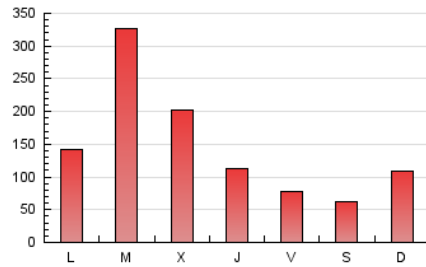

1. Cifras totales y promedios (Nacional)

MES - AÑO	NAVEGADORES UNICOS	VISITAS	PAGINAS
Octubre - 2022	213.614	278.731	445.011
PROMEDIO DIARIO	8.381	8.991	14.355
PROMEDIO LUNES-VIERNES	10.768	11.459	17.116
PROMEDIO SABADO-DOMINGO	3.369	3.809	8.558
PAGINAS / VISITAS	1,60		
DURACION MEDIA VISITAS	0:00:42		
DURACION MEDIA PAGINAS	0:01:11		

2. Secciones (Nacional)

	PAGINAS	%
HOME	26.465	5.95 %
RESTO	418.546	94.05 %

3. Por día del mes (Nacional)

Día	N. únicos	Visitas	Páginas	Día	N. únicos	Visitas	Páginas	Día	N. únicos	Visitas	Páginas
1	2.519	2.931	7.409	11	2.202	2.640	5.048	21	4.475	5.008	9.625
2	3.570	4.234	15.169	12	3.607	4.048	7.438	22	2.607	2.971	5.876
3	2.863	3.425	9.805	13	3.046	3.489	7.914	23	2.874	3.282	7.415
4	3.072	3.671	8.282	14	3.272	3.717	7.355	24	3.605	4.202	9.677
5	2.626	3.091	6.719	15	3.030	3.345	5.442	25	3.078	3.687	7.862
6	2.950	3.466	8.658	16	2.766	3.104	5.880	26	2.613	3.062	6.397
7	3.260	3.735	7.454	17	17.008	17.896	24.549	27	2.594	3.118	5.847
8	2.682	3.042	6.545	18	91.886	94.371	109.633	28	2.207	2.685	6.801
9	2.536	2.910	6.968	19	47.749	49.152	60.661	29	3.129	3.502	6.182
10	2.146	2.555	5.655	20	13.897	14.666	22.377	30	7.980	8.771	18.690
								31	7.975	8.955	21.678

4. Gráficas (Nacional)

4.1 Por día de la semana (promedio)

N. únicos / Visitas (x 100)

Páginas (x 100)

4.2 Por franja horaria (promedio)

Visitas_ (x 1000)

Páginas (x 1000)

4.3 Por meses