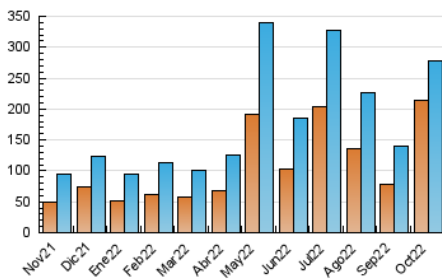

4.3 Por meses

N. únicos / Visitas (x 1000)