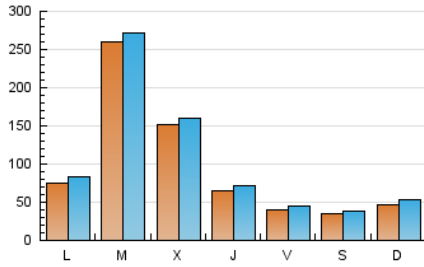

1. Cifras totales y promedios (Nacional e Internacional)

MES - AÑO	NAVEGADORES UNICOS	VISITAS	PAGINAS
Octubre - 2022	232.768	306.025	497.665
PROMEDIO DIARIO	9.184	9.872	16.054
PROMEDIO LUNES-VIERNES	11.615	12.388	18.862
PROMEDIO SABADO-DOMINGO	4.080	4.588	10.157
PAGINAS / VISITAS	1,63		
DURACION MEDIA VISITAS	0:00:44		
DURACION MEDIA PAGINAS	0:01:11		

2. Secciones (Nacional e Internacional)

	PAGINAS	%
HOME	29.387	5.90 %
RESTO	468.278	94.10 %

3. Por día del mes (Nacional e Internacional)

Día	N. únicos	Visitas	Páginas	Día	N. únicos	Visitas	Páginas	Día	N. únicos	Visitas	Páginas
1	3.305	3.813	9.209	11	2.923	3.452	6.438	21	5.284	5.901	11.593
2	4.358	5.110	17.218	12	4.372	4.909	9.139	22	3.295	3.724	7.347
3	3.613	4.259	11.373	13	3.837	4.369	9.504	23	3.635	4.128	9.221
4	3.857	4.558	10.041	14	4.006	4.522	8.933	24	4.401	5.078	11.350
5	3.410	3.968	8.465	15	3.745	4.123	6.905	25	3.755	4.439	9.482
6	3.756	4.355	10.468	16	3.462	3.868	7.368	26	3.351	3.872	7.996
7	3.972	4.502	8.918	17	17.848	18.842	26.227	27	3.206	3.802	7.188
8	3.416	3.853	8.344	18	93.460	95.961	112.190	28	2.618	3.137	7.651
9	3.343	3.779	8.808	19	49.512	51.029	63.869	29	3.548	3.962	7.022
10	2.865	3.367	7.080	20	15.158	16.010	24.867	30	8.693	9.523	20.131
								31	8.703	9.810	23.320

4. Gráficas (Nacional e Internacional)

4.1 Por día de la semana (promedio)

N. únicos / Visitas (x 100)

Páginas (x 100)

4.2 Por franja horaria (promedio)

Visitas_ (x 1000)

Páginas (x 1000)

4.3 Por meses