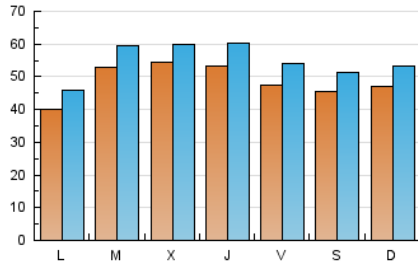

4. Gráficas (Nacional e Internacional)

4.1 Por día de la semana (promedio)

N. únicos / Visitas (x 100)