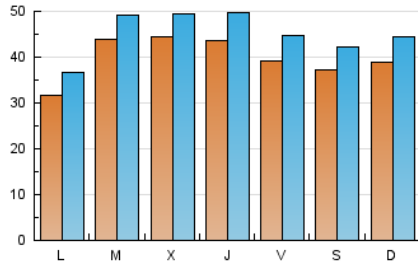

4. Gráficas (Nacional)

4.1 Por día de la semana (promedio)

N. únicos / Visitas (x 100)