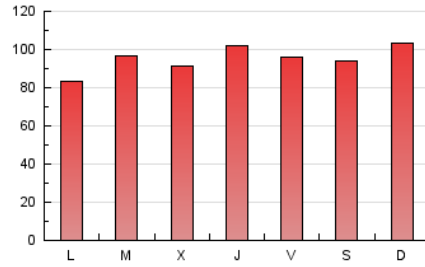

Páginas (x 100)