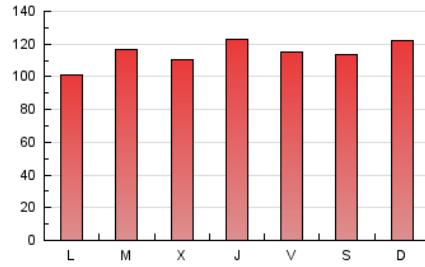

Páginas (x 100)