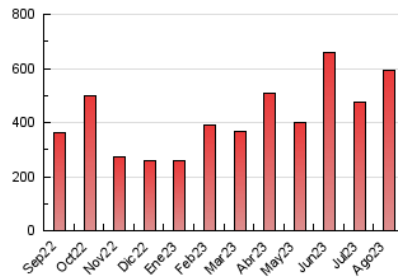

Páginas (x 1000)