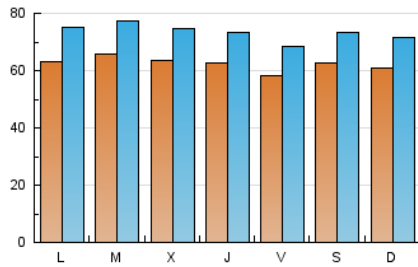

1. Cifras totales y promedios (Nacional)

MES - AÑO	NAVEGADORES UNICOS	VISITAS	PAGINAS
Agosto - 2023	121.352	227.858	502.655
PROMEDIO DIARIO	6.258	7.350	16.215
PROMEDIO LUNES-VIERNES	6.281	7.388	15.684
PROMEDIO SABADO-DOMINGO	6.191	7.241	17.742
PAGINAS / VISITAS	2,21		
DURACION MEDIA VISITAS	0:01:49		
TIEMPO INTERACCIÓN MEDIO	0:01:26		

2. Secciones (Nacional)

	PAGINAS	%
HOME	35.580	7.08 %
RESTO	467.075	92.92 %

3. Por día del mes (Nacional)

Día	N. únicos	Visitas	Páginas	Día	N. únicos	Visitas	Páginas	Día	N. únicos	Visitas	Páginas
1	6.178	7.430	14.292	11	4.423	5.146	11.467	21	5.931	6.806	12.611
2	6.619	8.015	15.327	12	4.568	5.333	10.888	22	5.838	6.844	14.829
3	6.205	7.185	14.538	13	6.387	7.359	15.740	23	4.435	5.356	10.997
4	4.980	5.922	12.797	14	4.994	6.008	12.155	24	3.494	4.161	7.985
5	4.943	5.916	12.220	15	5.241	6.115	14.450	25	4.842	5.630	11.804
6	4.732	5.531	10.184	16	8.343	9.675	19.198	26	7.967	9.310	27.461
7	7.472	8.680	15.188	17	9.969	11.717	22.475	27	8.435	10.112	36.307
8	9.400	10.849	19.459	18	9.047	10.731	21.379	28	6.892	8.508	23.231
9	6.875	8.019	15.379	19	7.638	8.809	18.174	29	6.216	7.354	15.885
10	5.479	6.353	12.195	20	4.854	5.556	10.959	30	5.460	6.268	13.671
								31	6.129	7.160	29.410

4. Gráficas (Nacional)

4.1 Por día de la semana (promedio)

N. únicos / Visitas (x 100)

Páginas (x 100)

4.2 Por franja horaria (promedio)

Visitas_ (x 1000)

Páginas (x 1000)

4.3 Por meses