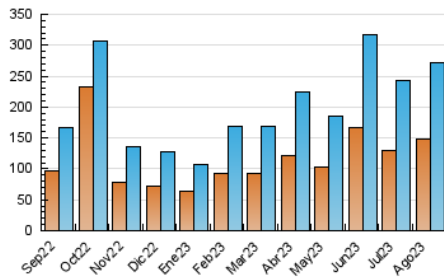

4.2 Por franja horaria (promedio)

Visitas_ (x 1000)

Páginas (x 1000)

4.3 Por meses

N. únicos / Visitas (x 1000)