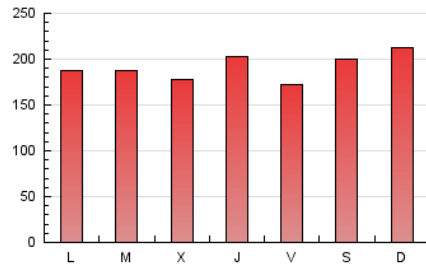

1. Cifras totales y promedios (Nacional e Internacional)

MES - AÑO	NAVEGADORES UNICOS	VISITAS	PAGINAS
Agosto - 2023	148.398	271.857	593.468
PROMEDIO DIARIO	7.463	8.770	19.144
PROMEDIO LUNES-VIERNES	7.491	8.815	18.622
PROMEDIO SABADO-DOMINGO	7.384	8.640	20.644
PAGINAS / VISITAS	2,18		
DURACION MEDIA VISITAS	0:01:53		
TIEMPO INTERACCIÓN MEDIO	0:01:25		

2. Secciones (Nacional e Internacional)

	PAGINAS	%
HOME	40.387	6.81 %
RESTO	553.081	93.19 %

3. Por día del mes (Nacional e Internacional)

Día	N. únicos	Visitas	Páginas	Día	N. únicos	Visitas	Páginas	Día	N. únicos	Visitas	Páginas
1	7.688	9.203	17.863	11	5.509	6.361	13.732	21	7.004	8.181	15.295
2	7.908	9.514	18.539	12	5.694	6.746	13.510	22	6.932	8.232	17.850
3	7.576	8.857	17.846	13	7.741	8.913	18.995	23	5.515	6.547	13.795
4	6.215	7.376	15.623	14	6.140	7.352	14.995	24	4.450	5.320	10.509
5	6.058	7.277	14.827	15	6.441	7.520	17.354	25	5.832	6.807	14.445
6	6.053	7.055	13.023	16	9.625	11.166	22.327	26	8.957	10.426	30.280
7	8.895	10.199	18.359	17	11.490	13.534	26.476	27	9.539	11.399	39.252
8	10.957	12.636	22.684	18	10.621	12.465	25.326	28	7.959	9.803	26.113
9	8.227	9.548	18.422	19	9.011	10.328	21.497	29	7.224	8.468	18.208
10	6.733	7.897	14.803	20	6.016	6.975	13.768	30	6.339	7.468	15.994
								31	7.019	8.284	31.758

4. Gráficas (Nacional e Internacional)

4.1 Por día de la semana (promedio)

N. únicos / Visitas (x 100)

Páginas (x 100)

4.2 Por franja horaria (promedio)

Visitas_ (x 1000)

Páginas (x 1000)

4.3 Por meses