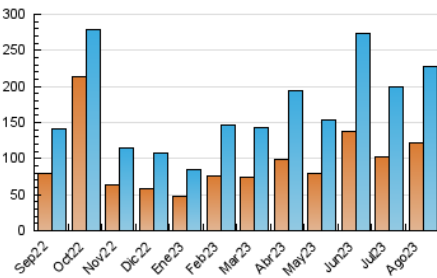

2. Secciones (Nacional)

	PAGINAS	%
HOME	35.580	7.08 %
RESTO	467.075	92.92 %

3. Por día del mes (Nacional)

Día	N. únicos	Visitas	Páginas	Día	N. únicos	Visitas	Páginas	Día	N. únicos	Visitas	Páginas
1	6.178	7.430	14.292	11	4.423	5.146	11.467	21	5.931	6.806	12.611
2	6.619	8.015	15.327	12	4.568	5.333	10.888	22	5.838	6.844	14.829
3	6.205	7.185	14.538	13	6.387	7.359	15.740	23	4.435	5.356	10.997
4	4.980	5.922	12.797	14	4.994	6.008	12.155	24	3.494	4.161	7.985
5	4.943	5.916	12.220	15	5.241	6.115	14.450	25	4.842	5.630	11.804
6	4.732	5.531	10.184	16	8.343	9.675	19.198	26	7.967	9.310	27.461
7	7.472	8.680	15.188	17	9.969	11.717	22.475	27	8.435	10.112	36.307
8	9.400	10.849	19.459	18	9.047	10.731	21.379	28	6.892	8.508	23.231
9	6.875	8.019	15.379	19	7.638	8.809	18.174	29	6.216	7.354	15.885
10	5.479	6.353	12.195	20	4.854	5.556	10.959	30	5.460	6.268	13.671
								31	6.129	7.160	29.410

4. Gráficas (Nacional)

4.1 Por día de la semana (promedio)

N. únicos / Visitas (x 100)

Páginas (x 100)

4.2 Por franja horaria (promedio)

Visitas_ (x 1000)

Páginas (x 1000)

4.3 Por meses

N. únicos / Visitas (x 1000)

Páginas (x 1000)

5. Observaciones

Este Medio Electrónico de Comunicación ha sido medido por la herramienta Google Analytics de Google (GA4)

6. Definiciones básicas (Para más información ver Normas Técnicas para el Control de los Medios Electrónicos de Comunicación)

Visita:

Una secuencia ininterrumpida de páginas servidas a un usuario válido. Si dicho usuario no realiza peticiones de páginas en un periodo de tiempo (30 min) la siguiente petición constituirá el inicio de una nueva visita.