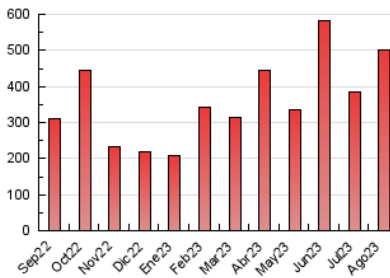

2. Secciones (Nacional)

	PAGINAS	%
HOME	35.580	7.08 %
RESTO	467.075	92.92 %

3. Por día del mes (Nacional)

Día	N. únicos	Visitas	Páginas	Día	N. únicos	Visitas	Páginas	Día	N. únicos	Visitas	Páginas
1	6.178	7.430	14.292	11	4.423	5.146	11.467	21	5.931	6.806	12.611
2	6.619	8.015	15.327	12	4.568	5.333	10.888	22	5.838	6.844	14.829
3	6.205	7.185	14.538	13	6.387	7.359	15.740	23	4.435	5.356	10.997
4	4.980	5.922	12.797	14	4.994	6.008	12.155	24	3.494	4.161	7.985
5	4.943	5.916	12.220	15	5.241	6.115	14.450	25	4.842	5.630	11.804
6	4.732	5.531	10.184	16	8.343	9.675	19.198	26	7.967	9.310	27.461
7	7.472	8.680	15.188	17	9.969	11.717	22.475	27	8.435	10.112	36.307
8	9.400	10.849	19.459	18	9.047	10.731	21.379	28	6.892	8.508	23.231
9	6.875	8.019	15.379	19	7.638	8.809	18.174	29	6.216	7.354	15.885
10	5.479	6.353	12.195	20	4.854	5.556	10.959	30	5.460	6.268	13.671
								31	6.129	7.160	29.410

4. Gráficas (Nacional)

4.1 Por día de la semana (promedio)

N. únicos / Visitas (x 100)

Páginas (x 100)

4.2 Por franja horaria (promedio)

Visitas_ (x 1000)

Páginas (x 1000)

4.3 Por meses

N. únicos / Visitas (x 1000)

Páginas (x 1000)

5. Observaciones

Este Medio Electrónico de Comunicación ha sido medido por la herramienta Google Analytics de Google (GA4)

6. Definiciones básicas (Para más información ver Normas Técnicas para el Control de los Medios Electrónicos de Comunicación)

Visita:

Una secuencia ininterrumpida de páginas servidas a un usuario válido. Si dicho usuario no realiza peticiones de páginas en un periodo de tiempo (30 min) la siguiente petición constituirá el inicio de una nueva visita.