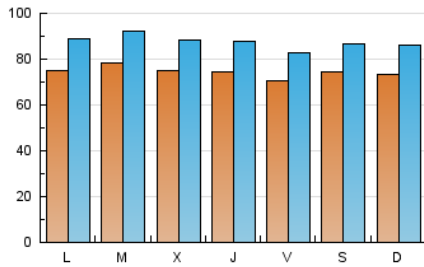

1. Cifras totales y promedios (Nacional e Internacional)

MES - AÑO	NAVEGADORES UNICOS	VISITAS	PAGINAS
Agosto - 2023	148.398	271.857	593.468
PROMEDIO DIARIO	7.463	8.770	19.144
PROMEDIO LUNES-VIERNES	7.491	8.815	18.622
PROMEDIO SABADO-DOMINGO	7.384	8.640	20.644
PAGINAS / VISITAS	2,18		
DURACION MEDIA VISITAS	0:01:53		
TIEMPO INTERACCIÓN MEDIO	0:01:25		

2. Secciones (Nacional e Internacional)

	PAGINAS	%
HOME	40.387	6.81 %
RESTO	553.081	93.19 %

3. Por día del mes (Nacional e Internacional)

Día	N. únicos	Visitas	Páginas	Día	N. únicos	Visitas	Páginas	Día	N. únicos	Visitas	Páginas
1	7.688	9.203	17.863	11	5.509	6.361	13.732	21	7.004	8.181	15.295
2	7.908	9.514	18.539	12	5.694	6.746	13.510	22	6.932	8.232	17.850
3	7.576	8.857	17.846	13	7.741	8.913	18.995	23	5.515	6.547	13.795
4	6.215	7.376	15.623	14	6.140	7.352	14.995	24	4.450	5.320	10.509
5	6.058	7.277	14.827	15	6.441	7.520	17.354	25	5.832	6.807	14.445
6	6.053	7.055	13.023	16	9.625	11.166	22.327	26	8.957	10.426	30.280
7	8.895	10.199	18.359	17	11.490	13.534	26.476	27	9.539	11.399	39.252
8	10.957	12.636	22.684	18	10.621	12.465	25.326	28	7.959	9.803	26.113
9	8.227	9.548	18.422	19	9.011	10.328	21.497	29	7.224	8.468	18.208
10	6.733	7.897	14.803	20	6.016	6.975	13.768	30	6.339	7.468	15.994
								31	7.019	8.284	31.758

4. Gráficas (Nacional e Internacional)

4.1 Por día de la semana (promedio)

N. únicos / Visitas (x 100)

Páginas (x 100)

4.2 Por franja horaria (promedio)

Visitas_ (x 1000)

Páginas (x 1000)

4.3 Por meses