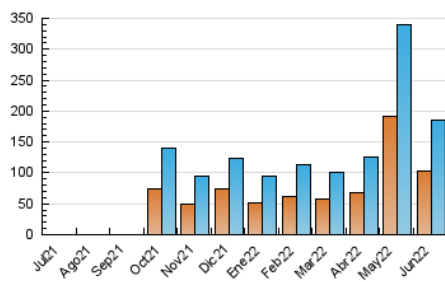

4.3 Por meses

N. únicos / Visitas (x 1000)