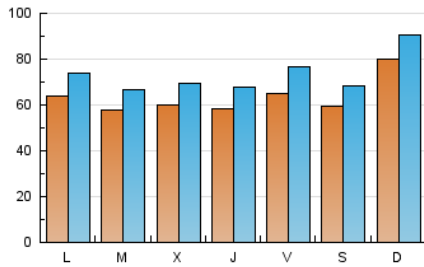

1. Cifras totales y promedios (Nacional e Internacional)

MES - AÑO	NAVEGADORES UNICOS	VISITAS	PAGINAS
Junio - 2022	125.306	218.978	508.911
PROMEDIO DIARIO	6.321	7.299	16.964
PROMEDIO LUNES-VIERNES	6.086	7.060	15.511
PROMEDIO SABADO-DOMINGO	6.969	7.957	20.958
PAGINAS / VISITAS	2,32		
DURACION MEDIA VISITAS	0:01:18		
DURACION MEDIA PAGINAS	0:00:59		

2. Secciones (Nacional e Internacional)

	PAGINAS	%
HOME	31.390	6.17 %
RESTO	477.521	93.83 %

3. Por día del mes (Nacional e Internacional)

Día	N. únicos	Visitas	Páginas	Día	N. únicos	Visitas	Páginas	Día	N. únicos	Visitas	Páginas
1	7.795	8.634	20.376	11	5.329	6.156	12.941	21	7.921	9.081	18.732
2	5.928	6.568	15.768	12	6.183	7.099	15.053	22	6.181	7.325	18.718
3	4.891	5.539	11.979	13	5.734	6.760	14.157	23	7.522	9.179	18.517
4	4.279	4.773	9.317	14	5.055	5.985	13.429	24	7.472	9.146	21.299
5	5.882	6.550	14.331	15	6.443	7.696	16.733	25	8.585	9.797	32.376
6	6.222	7.033	13.899	16	6.190	7.362	18.025	26	10.581	11.834	26.300
7	4.875	5.570	11.197	17	6.360	7.472	16.045	27	6.695	7.509	13.785
8	5.380	6.079	11.197	18	5.654	6.667	22.016	28	5.220	5.933	11.468
9	5.077	5.759	11.982	19	9.257	10.783	35.328	29	4.320	4.935	9.586
10	7.324	8.545	21.282	20	6.883	8.184	23.805	30	4.405	5.025	9.270

4. Gráficas (Nacional e Internacional)

4.1 Por día de la semana (promedio)

N. únicos / Visitas (x 100)

Páginas (x 100)

4.2 Por franja horaria (promedio)

Visitas_ (x 1000)

Páginas (x 1000)

4.3 Por meses