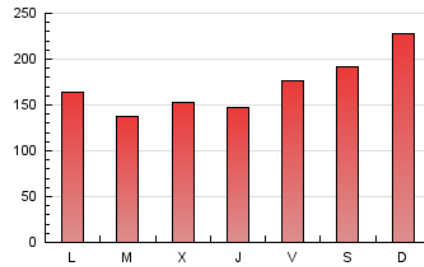

1. Cifras totales y promedios (Nacional e Internacional)

MES - AÑO	NAVEGADORES UNICOS	VISITAS	PAGINAS
Junio - 2022	125.306	218.978	508.911
PROMEDIO DIARIO	6.321	7.299	16.964
PROMEDIO LUNES-VIERNES	6.086	7.060	15.511
PROMEDIO SABADO-DOMINGO	6.969	7.957	20.958
PAGINAS / VISITAS	2,32		
DURACION MEDIA VISITAS	0:01:18		
DURACION MEDIA PAGINAS	0:00:59		

2. Secciones (Nacional e Internacional)

	PAGINAS	%
HOME	31.390	6.17 %
RESTO	477.521	93.83 %

3. Por día del mes (Nacional e Internacional)

Día	N. únicos	Visitas	Páginas	Día	N. únicos	Visitas	Páginas	Día	N. únicos	Visitas	Páginas
1	7.795	8.634	20.376	11	5.329	6.156	12.941	21	7.921	9.081	18.732
2	5.928	6.568	15.768	12	6.183	7.099	15.053	22	6.181	7.325	18.718
3	4.891	5.539	11.979	13	5.734	6.760	14.157	23	7.522	9.179	18.517
4	4.279	4.773	9.317	14	5.055	5.985	13.429	24	7.472	9.146	21.299
5	5.882	6.550	14.331	15	6.443	7.696	16.733	25	8.585	9.797	32.376
6	6.222	7.033	13.899	16	6.190	7.362	18.025	26	10.581	11.834	26.300
7	4.875	5.570	11.197	17	6.360	7.472	16.045	27	6.695	7.509	13.785
8	5.380	6.079	11.197	18	5.654	6.667	22.016	28	5.220	5.933	11.468
9	5.077	5.759	11.982	19	9.257	10.783	35.328	29	4.320	4.935	9.586
10	7.324	8.545	21.282	20	6.883	8.184	23.805	30	4.405	5.025	9.270

4. Gráficas (Nacional e Internacional)

4.1 Por día de la semana (promedio)

N. únicos / Visitas (x 100)

Páginas (x 100)

4.2 Por franja horaria (promedio)

Visitas_ (x 1000)

Páginas (x 1000)

4.3 Por meses