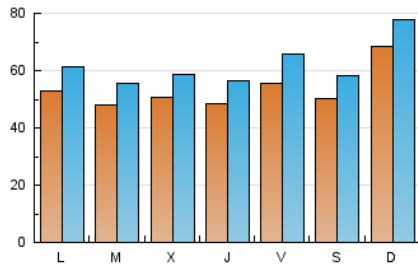

1. Cifras totales y promedios (Nacional)

MES - AÑO	NAVEGADORES UNICOS	VISITAS	PAGINAS
Junio - 2022	102.766	184.819	437.440
PROMEDIO DIARIO	5.317	6.161	14.581
PROMEDIO LUNES-VIERNES	5.091	5.932	13.175
PROMEDIO SABADO-DOMINGO	5.938	6.789	18.449
PAGINAS / VISITAS	2,37		
DURACION MEDIA VISITAS	0:01:18		
DURACION MEDIA PAGINAS	0:00:57		

2. Secciones (Nacional)

	PAGINAS	%
HOME	28.299	6.47 %
RESTO	409.141	93.53 %

3. Por día del mes (Nacional)

Día	N. únicos	Visitas	Páginas	Día	N. únicos	Visitas	Páginas	Día	N. únicos	Visitas	Páginas
1	6.818	7.555	17.740	11	4.507	5.207	10.971	21	6.852	7.860	16.052
2	5.080	5.615	13.717	12	5.161	5.994	12.792	22	5.121	6.085	16.027
3	4.097	4.665	10.280	13	4.726	5.585	11.914	23	6.206	7.612	15.336
4	3.502	3.908	7.526	14	4.104	4.892	11.107	24	6.279	7.734	18.598
5	4.927	5.472	11.931	15	5.483	6.649	14.697	25	7.335	8.434	29.282
6	5.110	5.796	11.286	16	5.184	6.223	15.712	26	9.189	10.200	22.981
7	3.971	4.548	8.902	17	5.430	6.392	13.680	27	5.545	6.212	11.359
8	4.434	5.012	8.985	18	4.787	5.661	19.855	28	4.273	4.885	9.432
9	4.178	4.755	9.863	19	8.096	9.438	32.252	29	3.434	3.942	7.590
10	6.404	7.523	19.020	20	5.751	6.918	21.161	30	3.530	4.047	7.392

4. Gráficas (Nacional)

4.1 Por día de la semana (promedio)

N. únicos / Visitas (x 100)

Páginas (x 100)

4.2 Por franja horaria (promedio)

Visitas_ (x 1000)

Páginas (x 1000)

4.3 Por meses