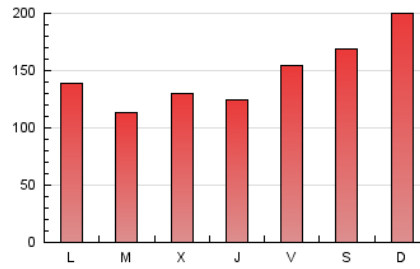

1. Cifras totales y promedios (Nacional)

MES - AÑO	NAVEGADORES UNICOS	VISITAS	PAGINAS
Junio - 2022	102.766	184.819	437.440
PROMEDIO DIARIO	5.317	6.161	14.581
PROMEDIO LUNES-VIERNES	5.091	5.932	13.175
PROMEDIO SABADO-DOMINGO	5.938	6.789	18.449
PAGINAS / VISITAS	2,37		
DURACION MEDIA VISITAS	0:01:18		
DURACION MEDIA PAGINAS	0:00:57		

2. Secciones (Nacional)

	PAGINAS	%
HOME	28.299	6.47 %
RESTO	409.141	93.53 %

3. Por día del mes (Nacional)

Día	N. únicos	Visitas	Páginas	Día	N. únicos	Visitas	Páginas	Día	N. únicos	Visitas	Páginas
1	6.818	7.555	17.740	11	4.507	5.207	10.971	21	6.852	7.860	16.052
2	5.080	5.615	13.717	12	5.161	5.994	12.792	22	5.121	6.085	16.027
3	4.097	4.665	10.280	13	4.726	5.585	11.914	23	6.206	7.612	15.336
4	3.502	3.908	7.526	14	4.104	4.892	11.107	24	6.279	7.734	18.598
5	4.927	5.472	11.931	15	5.483	6.649	14.697	25	7.335	8.434	29.282
6	5.110	5.796	11.286	16	5.184	6.223	15.712	26	9.189	10.200	22.981
7	3.971	4.548	8.902	17	5.430	6.392	13.680	27	5.545	6.212	11.359
8	4.434	5.012	8.985	18	4.787	5.661	19.855	28	4.273	4.885	9.432
9	4.178	4.755	9.863	19	8.096	9.438	32.252	29	3.434	3.942	7.590
10	6.404	7.523	19.020	20	5.751	6.918	21.161	30	3.530	4.047	7.392

4. Gráficas (Nacional)

4.1 Por día de la semana (promedio)

N. únicos / Visitas (x 100)

Páginas (x 100)

4.2 Por franja horaria (promedio)

Visitas_ (x 1000)

Páginas (x 1000)

4.3 Por meses