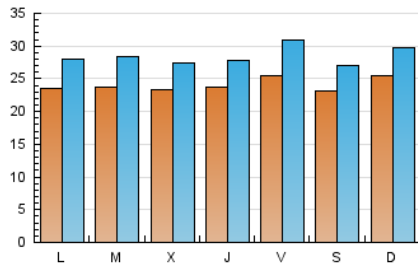

1. Cifras totales y promedios (Nacional)

MES - AÑO	NAVEGADORES UNICOS	VISITAS	PAGINAS
Mayo - 2026	41.048	87.755	183.865
PROMEDIO DIARIO	2.408	2.854	5.931
PROMEDIO LUNES-VIERNES	2.398	2.860	5.755
PROMEDIO SABADO-DOMINGO	2.427	2.841	6.301
PAGINAS / VISITAS	2,08		
DURACION MEDIA VISITAS	0:01:56		
TIEMPO INTERACCIÓN MEDIO	0:01:38		

2. Secciones (Nacional)

	PAGINAS	%
HOME	23.695	12.89 %
RESTO	160.170	87.11 %

3. Por día del mes (Nacional)

Día	N. únicos	Visitas	Páginas	Día	N. únicos	Visitas	Páginas	Día	N. únicos	Visitas	Páginas
1	2.822	3.589	7.224	11	2.343	2.785	5.388	21	3.137	3.582	7.026
2	2.725	3.310	8.660	12	1.860	2.207	4.177	22	2.017	2.357	6.182
3	3.437	4.219	15.072	13	1.869	2.236	4.038	23	1.422	1.652	3.197
4	2.359	2.818	9.231	14	2.569	3.025	8.085	24	1.525	1.764	3.508
5	2.058	2.456	5.756	15	2.405	2.754	5.172	25	2.538	2.992	5.104
6	2.358	2.771	5.641	16	1.851	2.136	3.576	26	3.885	4.632	7.295
7	1.655	2.037	3.898	17	2.440	2.881	5.291	27	2.539	3.009	5.444
8	1.590	1.987	4.241	18	2.136	2.587	5.027	28	2.096	2.507	4.387
9	2.103	2.513	4.581	19	1.648	2.033	3.583	29	3.910	4.727	8.925
10	3.182	3.578	7.462	20	2.565	2.975	5.030	30	3.473	3.904	7.144
								31	2.116	2.452	4.520

4. Gráficas (Nacional)

4.1 Por día de la semana (promedio)

N. únicos / Visitas (x 100)

Páginas (x 100)

4.2 Por franja horaria (promedio)

Visitas_ (x 1000)

Páginas (x 1000)

4.3 Por meses