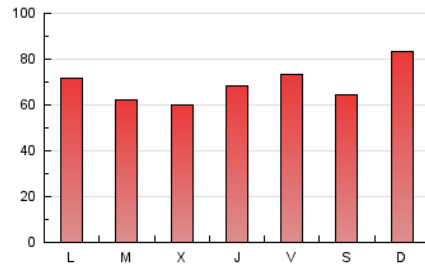

1. Cifras totales y promedios (Nacional e Internacional)

MES - AÑO	NAVEGADORES UNICOS	VISITAS	PAGINAS
Mayo - 2026	50.241	106.691	215.053
PROMEDIO DIARIO	2.914	3.487	6.958
PROMEDIO LUNES-VIERNES	2.890	3.472	6.748
PROMEDIO SABADO-DOMINGO	2.964	3.518	7.400
PAGINAS / VISITAS	2,00		
DURACION MEDIA VISITAS	0:01:50		
TIEMPO INTERACCIÓN MEDIO	0:01:29		

2. Secciones (Nacional e Internacional)

	PAGINAS	%
HOME	25.687	11.91 %
RESTO	190.010	88.09 %

3. Por día del mes (Nacional e Internacional)

Día	N. únicos	Visitas	Páginas	Día	N. únicos	Visitas	Páginas	Día	N. únicos	Visitas	Páginas
1	3.580	4.451	8.450	11	2.750	3.303	6.301	21	3.643	4.272	8.051
2	3.321	4.047	9.765	12	2.238	2.657	5.102	22	2.453	2.953	7.055
3	3.953	4.895	16.325	13	2.305	2.735	4.906	23	1.928	2.317	4.144
4	2.734	3.236	9.997	14	3.048	3.569	9.101	24	2.147	2.581	4.795
5	2.480	2.930	6.716	15	2.815	3.194	5.921	25	3.276	3.939	6.577
6	2.768	3.302	6.492	16	2.253	2.599	4.331	26	4.604	5.618	8.717
7	1.980	2.412	4.624	17	2.917	3.392	6.255	27	3.168	3.848	6.723
8	1.929	2.454	4.961	18	2.543	3.053	5.851	28	2.677	3.293	5.504
9	2.490	2.984	5.493	19	2.100	2.580	4.454	29	4.557	5.579	10.284
10	3.612	4.064	8.354	20	3.037	3.533	5.912	30	4.182	4.867	8.592
								31	2.836	3.432	5.944

4. Gráficas (Nacional e Internacional)

4.1 Por día de la semana (promedio)

N. únicos / Visitas (x 100)

Páginas (x 100)

4.2 Por franja horaria (promedio)

Visitas_ (x 1000)

Páginas (x 1000)

4.3 Por meses