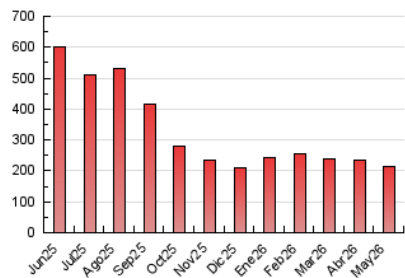

Páginas (x 1000)