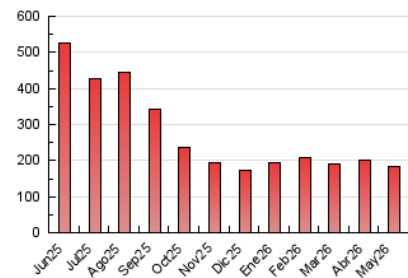

1. Cifras totales y promedios (Nacional)

MES - AÑO	NAVEGADORES UNICOS	VISITAS	PAGINAS
Mayo - 2026	41.048	87.755	183.865
PROMEDIO DIARIO	2.408	2.854	5.931
PROMEDIO LUNES-VIERNES	2.398	2.860	5.755
PROMEDIO SABADO-DOMINGO	2.427	2.841	6.301
PAGINAS / VISITAS	2,08		
DURACION MEDIA VISITAS	0:01:56		
TIEMPO INTERACCIÓN MEDIO	0:01:38		

2. Secciones (Nacional)

	PAGINAS	%
HOME	23.695	12.89 %
RESTO	160.170	87.11 %

3. Por día del mes (Nacional)

Día	N. únicos	Visitas	Páginas	Día	N. únicos	Visitas	Páginas	Día	N. únicos	Visitas	Páginas
1	2.822	3.589	7.224	11	2.343	2.785	5.388	21	3.137	3.582	7.026
2	2.725	3.310	8.660	12	1.860	2.207	4.177	22	2.017	2.357	6.182
3	3.437	4.219	15.072	13	1.869	2.236	4.038	23	1.422	1.652	3.197
4	2.359	2.818	9.231	14	2.569	3.025	8.085	24	1.525	1.764	3.508
5	2.058	2.456	5.756	15	2.405	2.754	5.172	25	2.538	2.992	5.104
6	2.358	2.771	5.641	16	1.851	2.136	3.576	26	3.885	4.632	7.295
7	1.655	2.037	3.898	17	2.440	2.881	5.291	27	2.539	3.009	5.444
8	1.590	1.987	4.241	18	2.136	2.587	5.027	28	2.096	2.507	4.387
9	2.103	2.513	4.581	19	1.648	2.033	3.583	29	3.910	4.727	8.925
10	3.182	3.578	7.462	20	2.565	2.975	5.030	30	3.473	3.904	7.144
								31	2.116	2.452	4.520

4. Gráficas (Nacional)

4.1 Por día de la semana (promedio)

N. únicos / Visitas (x 100)

Páginas (x 100)

4.2 Por franja horaria (promedio)

Visitas_ (x 1000)

Páginas (x 1000)

4.3 Por meses

N. únicos / Visitas (x 1000)

Páginas (x 1000)

5. Observaciones

Este Medio Electrónico de Comunicación ha sido medido por la herramienta Google Analytics de Google (GA4).

6. Definiciones básicas (Para más información ver Normas Técnicas para el Control de los Medios Electrónicos de Comunicación)