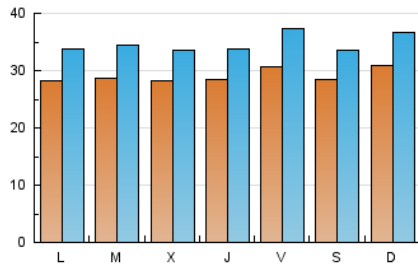

1. Cifras totales y promedios (Nacional e Internacional)

MES - AÑO	NAVEGADORES UNICOS	VISITAS	PAGINAS
Mayo - 2026	50.241	106.691	215.053
PROMEDIO DIARIO	2.914	3.487	6.958
PROMEDIO LUNES-VIERNES	2.890	3.472	6.748
PROMEDIO SABADO-DOMINGO	2.964	3.518	7.400
PAGINAS / VISITAS	2,00		
DURACION MEDIA VISITAS	0:01:50		
TIEMPO INTERACCIÓN MEDIO	0:01:29		

2. Secciones (Nacional e Internacional)

	PAGINAS	%
HOME	25.687	11.91 %
RESTO	190.010	88.09 %

3. Por día del mes (Nacional e Internacional)

Día	N. únicos	Visitas	Páginas	Día	N. únicos	Visitas	Páginas	Día	N. únicos	Visitas	Páginas
1	3.580	4.451	8.450	11	2.750	3.303	6.301	21	3.643	4.272	8.051
2	3.321	4.047	9.765	12	2.238	2.657	5.102	22	2.453	2.953	7.055
3	3.953	4.895	16.325	13	2.305	2.735	4.906	23	1.928	2.317	4.144
4	2.734	3.236	9.997	14	3.048	3.569	9.101	24	2.147	2.581	4.795
5	2.480	2.930	6.716	15	2.815	3.194	5.921	25	3.276	3.939	6.577
6	2.768	3.302	6.492	16	2.253	2.599	4.331	26	4.604	5.618	8.717
7	1.980	2.412	4.624	17	2.917	3.392	6.255	27	3.168	3.848	6.723
8	1.929	2.454	4.961	18	2.543	3.053	5.851	28	2.677	3.293	5.504
9	2.490	2.984	5.493	19	2.100	2.580	4.454	29	4.557	5.579	10.284
10	3.612	4.064	8.354	20	3.037	3.533	5.912	30	4.182	4.867	8.592
								31	2.836	3.432	5.944

4. Gráficas (Nacional e Internacional)

4.1 Por día de la semana (promedio)

N. únicos / Visitas (x 100)

Páginas (x 100)

4.2 Por franja horaria (promedio)

Visitas_ (x 1000)

Páginas (x 1000)

4.3 Por meses