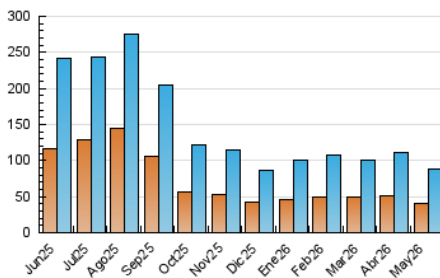

1. Cifras totales y promedios (Nacional)

MES - AÑO	NAVEGADORES UNICOS	VISITAS	PAGINAS
Mayo - 2026	41.048	87.755	183.865
PROMEDIO DIARIO	2.408	2.854	5.931
PROMEDIO LUNES-VIERNES	2.398	2.860	5.755
PROMEDIO SABADO-DOMINGO	2.427	2.841	6.301
PAGINAS / VISITAS	2,08		
DURACION MEDIA VISITAS	0:01:56		
TIEMPO INTERACCIÓN MEDIO	0:01:38		

2. Secciones (Nacional)

	PAGINAS	%
HOME	23.695	12.89 %
RESTO	160.170	87.11 %

3. Por día del mes (Nacional)

Día	N. únicos	Visitas	Páginas	Día	N. únicos	Visitas	Páginas	Día	N. únicos	Visitas	Páginas
1	2.822	3.589	7.224	11	2.343	2.785	5.388	21	3.137	3.582	7.026
2	2.725	3.310	8.660	12	1.860	2.207	4.177	22	2.017	2.357	6.182
3	3.437	4.219	15.072	13	1.869	2.236	4.038	23	1.422	1.652	3.197
4	2.359	2.818	9.231	14	2.569	3.025	8.085	24	1.525	1.764	3.508
5	2.058	2.456	5.756	15	2.405	2.754	5.172	25	2.538	2.992	5.104
6	2.358	2.771	5.641	16	1.851	2.136	3.576	26	3.885	4.632	7.295
7	1.655	2.037	3.898	17	2.440	2.881	5.291	27	2.539	3.009	5.444
8	1.590	1.987	4.241	18	2.136	2.587	5.027	28	2.096	2.507	4.387
9	2.103	2.513	4.581	19	1.648	2.033	3.583	29	3.910	4.727	8.925
10	3.182	3.578	7.462	20	2.565	2.975	5.030	30	3.473	3.904	7.144
								31	2.116	2.452	4.520

4. Gráficas (Nacional)

4.1 Por día de la semana (promedio)

N. únicos / Visitas (x 100)

Páginas (x 100)

4.2 Por franja horaria (promedio)

Visitas_ (x 1000)

Páginas (x 1000)

4.3 Por meses

N. únicos / Visitas (x 1000)

Páginas (x 1000)

5. Observaciones

Este Medio Electrónico de Comunicación ha sido medido por la herramienta Google Analytics de Google (GA4).

6. Definiciones básicas (Para más información ver Normas Técnicas para el Control de los Medios Electrónicos de Comunicación)