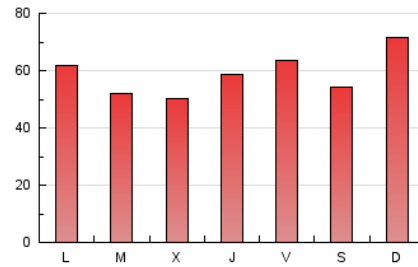

1. Cifras totales y promedios (Nacional)

MES - AÑO	NAVEGADORES UNICOS	VISITAS	PAGINAS
Mayo - 2026	41.048	87.755	183.865
PROMEDIO DIARIO	2.408	2.854	5.931
PROMEDIO LUNES-VIERNES	2.398	2.860	5.755
PROMEDIO SABADO-DOMINGO	2.427	2.841	6.301
PAGINAS / VISITAS	2,08		
DURACION MEDIA VISITAS	0:01:56		
TIEMPO INTERACCIÓN MEDIO	0:01:38		

2. Secciones (Nacional)

	PAGINAS	%
HOME	23.695	12.89 %
RESTO	160.170	87.11 %

3. Por día del mes (Nacional)

Día	N. únicos	Visitas	Páginas	Día	N. únicos	Visitas	Páginas	Día	N. únicos	Visitas	Páginas
1	2.822	3.589	7.224	11	2.343	2.785	5.388	21	3.137	3.582	7.026
2	2.725	3.310	8.660	12	1.860	2.207	4.177	22	2.017	2.357	6.182
3	3.437	4.219	15.072	13	1.869	2.236	4.038	23	1.422	1.652	3.197
4	2.359	2.818	9.231	14	2.569	3.025	8.085	24	1.525	1.764	3.508
5	2.058	2.456	5.756	15	2.405	2.754	5.172	25	2.538	2.992	5.104
6	2.358	2.771	5.641	16	1.851	2.136	3.576	26	3.885	4.632	7.295
7	1.655	2.037	3.898	17	2.440	2.881	5.291	27	2.539	3.009	5.444
8	1.590	1.987	4.241	18	2.136	2.587	5.027	28	2.096	2.507	4.387
9	2.103	2.513	4.581	19	1.648	2.033	3.583	29	3.910	4.727	8.925
10	3.182	3.578	7.462	20	2.565	2.975	5.030	30	3.473	3.904	7.144
								31	2.116	2.452	4.520

4. Gráficas (Nacional)

4.1 Por día de la semana (promedio)

N. únicos / Visitas (x 100)

Páginas (x 100)

4.2 Por franja horaria (promedio)

Visitas_ (x 1000)

Páginas (x 1000)

4.3 Por meses