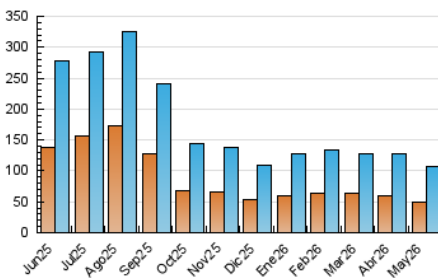

4.3 Por meses

N. únicos / Visitas (x 1000)