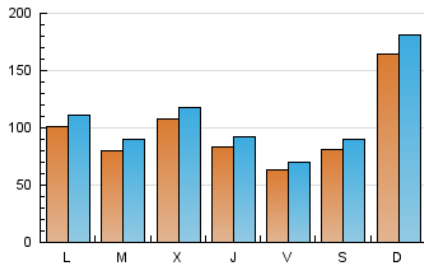

1. Cifras totales y promedios (Nacional)

MES - AÑO	NAVEGADORES UNICOS	VISITAS	PAGINAS
Mayo - 2022	190.965	339.134	789.665
PROMEDIO DIARIO	9.901	10.940	25.473
PROMEDIO LUNES-VIERNES	8.736	9.659	20.556
PROMEDIO SABADO-DOMINGO	12.750	14.070	37.492
PAGINAS / VISITAS	2,33		
DURACION MEDIA VISITAS	0:01:00		
DURACION MEDIA PAGINAS	0:00:45		

2. Secciones (Nacional)

	PAGINAS	%
HOME	27.418	3.47 %
RESTO	762.247	96.53 %

3. Por día del mes (Nacional)

Día	N. únicos	Visitas	Páginas	Día	N. únicos	Visitas	Páginas	Día	N. únicos	Visitas	Páginas
1	12.730	13.955	22.555	11	14.474	15.537	24.571	21	12.598	14.013	23.753
2	5.322	6.000	13.976	12	12.669	13.586	22.129	22	10.750	11.624	17.827
3	11.018	12.284	24.386	13	6.175	6.751	11.237	23	10.331	11.584	20.710
4	7.387	8.155	14.918	14	4.487	5.030	9.004	24	9.126	10.195	19.272
5	3.328	3.705	6.677	15	3.149	3.589	7.572	25	10.942	11.994	23.163
6	2.233	2.596	5.270	16	2.870	3.347	6.906	26	6.406	7.139	14.844
7	2.251	2.538	4.602	17	5.306	6.139	11.562	27	5.239	5.860	12.272
8	3.637	3.920	6.023	18	10.113	11.209	18.415	28	13.141	14.398	46.565
9	3.530	3.960	6.926	19	11.108	12.236	21.022	29	52.004	57.561	199.531
10	3.450	3.993	7.347	20	11.764	12.966	24.332	30	28.366	30.825	106.001
								31	11.036	12.445	36.297

4. Gráficas (Nacional)

4.1 Por día de la semana (promedio)

N. únicos / Visitas (x 100)

Páginas (x 100)

4.2 Por franja horaria (promedio)

Visitas_ (x 1000)

Páginas (x 1000)

4.3 Por meses