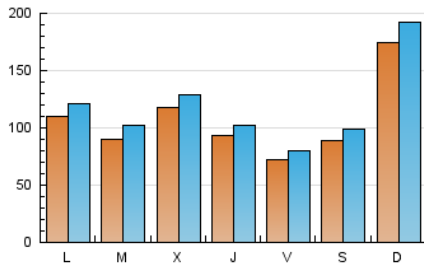

1. Cifras totales y promedios (Nacional e Internacional)

MES - AÑO	NAVEGADORES UNICOS	VISITAS	PAGINAS
Mayo - 2022	210.876	371.710	862.248
PROMEDIO DIARIO	10.849	11.991	27.814
PROMEDIO LUNES-VIERNES	9.691	10.719	22.875
PROMEDIO SABADO-DOMINGO	13.679	15.099	39.890
PAGINAS / VISITAS	2,32		
DURACION MEDIA VISITAS	0:01:02		
DURACION MEDIA PAGINAS	0:00:47		

2. Secciones (Nacional e Internacional)

	PAGINAS	%
HOME	30.740	3.57 %
RESTO	831.508	96.43 %

3. Por día del mes (Nacional e Internacional)

Día	N. únicos	Visitas	Páginas	Día	N. únicos	Visitas	Páginas	Día	N. únicos	Visitas	Páginas
1	13.800	15.137	25.040	11	15.460	16.579	26.563	21	13.633	15.258	26.379
2	6.206	6.922	15.933	12	13.611	14.627	24.295	22	11.870	12.861	20.261
3	12.417	13.764	27.231	13	7.008	7.624	13.123	23	11.329	12.698	23.078
4	8.387	9.265	17.130	14	5.271	5.911	10.972	24	10.161	11.400	21.876
5	4.124	4.570	8.430	15	3.967	4.498	9.589	25	11.943	13.183	26.010
6	2.882	3.312	6.919	16	3.660	4.247	8.887	26	7.330	8.179	17.166
7	2.602	2.915	5.225	17	6.345	7.273	13.997	27	5.986	6.699	14.152
8	4.145	4.468	7.033	18	11.187	12.411	20.973	28	14.253	15.597	49.572
9	4.196	4.697	8.475	19	12.276	13.517	23.784	29	53.574	59.250	204.936
10	4.181	4.818	9.198	20	12.842	14.233	27.241	30	29.542	32.158	109.745
								31	12.119	13.639	39.035

4. Gráficas (Nacional e Internacional)

4.1 Por día de la semana (promedio)

N. únicos / Visitas (x 100)

Páginas (x 100)

4.2 Por franja horaria (promedio)

Visitas_ (x 1000)

Páginas (x 1000)

4.3 Por meses