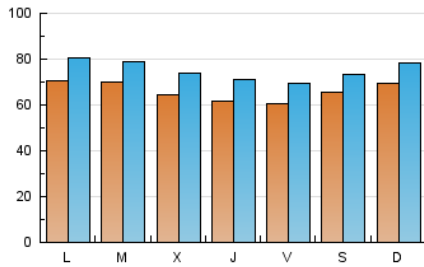

1. Cifras totales y promedios (Nacional e Internacional)

MES - AÑO	NAVEGADORES UNICOS	VISITAS	PAGINAS
Abril - 2023	121.052	225.416	507.010
PROMEDIO DIARIO	6.615	7.514	16.900
PROMEDIO LUNES-VIERNES	6.550	7.471	16.389
PROMEDIO SABADO-DOMINGO	6.744	7.600	17.924
PAGINAS / VISITAS	2,25		
DURACION MEDIA VISITAS	0:01:15		
DURACION MEDIA PAGINAS	0:01:00		

2. Secciones (Nacional e Internacional)

	PAGINAS	%
HOME	26.630	5.25 %
RESTO	480.380	94.75 %

3. Por día del mes (Nacional e Internacional)

Día	N. únicos	Visitas	Páginas	Día	N. únicos	Visitas	Páginas	Día	N. únicos	Visitas	Páginas
1	7.265	7.858	12.634	11	5.669	6.329	12.670	21	4.931	5.615	12.668
2	11.453	12.835	41.122	12	5.910	6.610	13.150	22	6.689	7.697	18.346
3	11.997	13.629	39.577	13	3.917	4.483	9.081	23	6.778	7.816	23.526
4	9.575	10.789	25.856	14	3.952	4.672	9.686	24	7.918	9.174	20.951
5	7.096	8.118	19.050	15	4.689	5.246	10.160	25	7.418	8.320	15.331
6	6.610	7.358	15.840	16	5.100	5.652	12.070	26	6.887	7.986	16.483
7	6.435	7.318	19.121	17	4.375	4.951	9.424	27	9.099	10.681	25.377
8	6.857	7.598	18.328	18	5.440	6.167	10.787	28	8.938	10.216	19.943
9	5.472	6.096	14.358	19	5.883	6.820	13.208	29	7.139	8.371	15.540
10	3.840	4.363	8.831	20	5.108	5.814	10.736	30	5.995	6.834	13.156

4. Gráficas (Nacional e Internacional)

4.1 Por día de la semana (promedio)

N. únicos / Visitas (x 100)

Páginas (x 100)

4.2 Por franja horaria (promedio)

Visitas_ (x 1000)

Páginas (x 1000)

4.3 Por meses