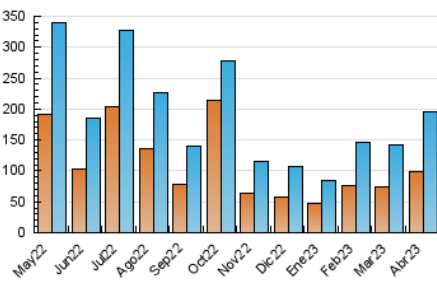

2. Secciones (Nacional)

	PAGINAS	%
HOME	23.959	5.38 %
RESTO	421.765	94.62 %

3. Por día del mes (Nacional)

Día	N. únicos	Visitas	Páginas	Día	N. únicos	Visitas	Páginas	Día	N. únicos	Visitas	Páginas
1	6.186	6.667	10.440	11	4.804	5.397	10.981	21	4.166	4.777	11.050
2	10.236	11.556	38.270	12	5.036	5.653	11.319	22	5.919	6.854	16.515
3	10.989	12.452	37.208	13	3.152	3.644	7.492	23	5.906	6.808	21.326
4	8.570	9.711	23.747	14	3.172	3.824	8.045	24	6.999	8.133	18.792
5	6.168	7.070	17.013	15	3.874	4.365	8.436	25	6.514	7.287	13.230
6	5.655	6.343	13.937	16	4.176	4.634	9.803	26	5.935	6.884	14.467
7	5.474	6.255	17.058	17	3.576	4.075	7.897	27	8.107	9.536	22.944
8	5.927	6.546	16.293	18	4.692	5.343	9.238	28	7.900	9.061	17.686
9	4.618	5.155	12.420	19	5.061	5.899	11.163	29	5.964	6.904	12.590
10	2.942	3.359	6.754	20	4.365	4.982	8.904	30	4.907	5.597	10.706

4. Gráficas (Nacional)

4.1 Por día de la semana (promedio)

N. únicos / Visitas (x 100)

Páginas (x 100)

4.2 Por franja horaria (promedio)

Visitas_ (x 1000)

Páginas (x 1000)

4.3 Por meses

N. únicos / Visitas (x 1000)

Páginas (x 1000)

5. Observaciones

Este Medio Electrónico de Comunicación ha sido medido por la herramienta Google Analytics de Google (Universal Analytics)

6. Definiciones básicas (Para más información ver Normas Técnicas para el Control de los Medios Electrónicos de Comunicación)

Visita:

Una secuencia ininterrumpida de páginas servidas a un usuario válido. Si dicho usuario no realiza peticiones de páginas en un periodo de tiempo (30 min) la siguiente petición constituirá el inicio de una nueva visita.