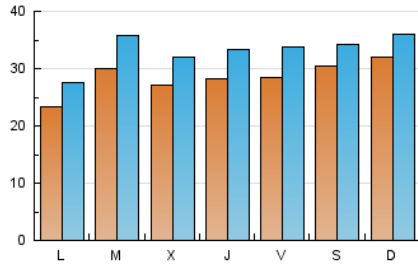

4. Gráficas (Nacional)

4.1 Por día de la semana (promedio)

N. únicos / Visitas (x 100)