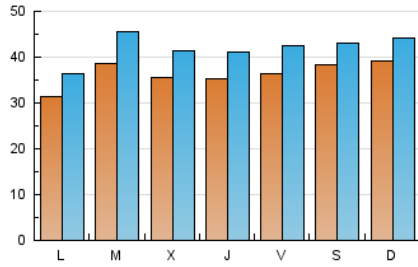

4. Gráficas (Nacional e Internacional)

4.1 Por día de la semana (promedio)

N. únicos / Visitas (x 100)