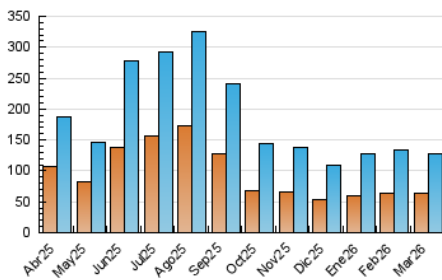

4.3 Por meses

N. únicos / Visitas (x 1000)