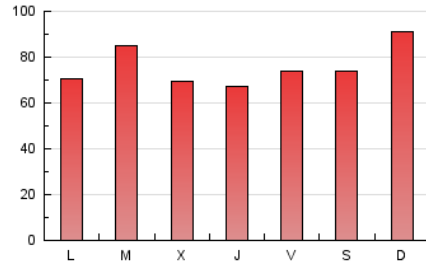

Páginas (x 100)