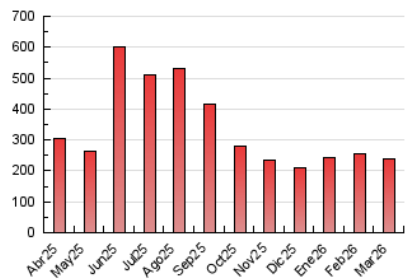

Páginas (x 1000)