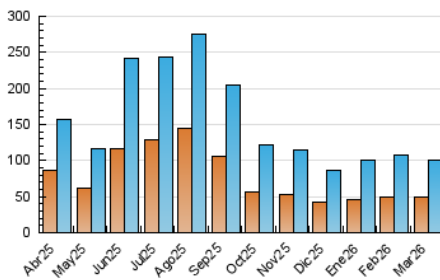

2. Secciones (Nacional)

| | PAGINAS | % |
|--------------|---------|---------|
| HOME | 26.850 | 14.01 % |
| RESTO | 164.815 | 85.99 % |

3. Por día del mes (Nacional)

| Día | N. únicos | Visitas | Páginas | Día | N. únicos | Visitas | Páginas | Día | N. únicos | Visitas | Páginas |
|-----------|-----------|---------|---------|-----------|-----------|---------|---------|-----------|-----------|---------|---------|
| 1 | 3.072 | 3.589 | 9.594 | 11 | 2.565 | 3.067 | 5.288 | 21 | 3.334 | 3.787 | 6.520 |
| 2 | 2.409 | 2.883 | 6.732 | 12 | 3.222 | 3.800 | 6.181 | 22 | 2.636 | 2.998 | 6.629 |
| 3 | 5.017 | 6.093 | 10.220 | 13 | 2.211 | 2.653 | 4.903 | 23 | 1.903 | 2.273 | 4.135 |
| 4 | 2.667 | 3.238 | 5.472 | 14 | 2.051 | 2.405 | 4.220 | 24 | 2.119 | 2.511 | 5.669 |
| 5 | 2.602 | 3.099 | 5.230 | 15 | 1.920 | 2.195 | 3.646 | 25 | 2.247 | 2.684 | 5.116 |
| 6 | 3.115 | 3.697 | 6.496 | 16 | 1.598 | 1.909 | 3.323 | 26 | 2.441 | 2.922 | 4.645 |
| 7 | 1.969 | 2.296 | 4.070 | 17 | 1.767 | 2.124 | 3.401 | 27 | 2.561 | 3.042 | 5.970 |
| 8 | 1.788 | 2.125 | 3.963 | 18 | 3.384 | 3.796 | 6.438 | 28 | 4.785 | 5.241 | 8.938 |
| 9 | 2.194 | 2.583 | 6.511 | 19 | 3.042 | 3.511 | 5.923 | 29 | 6.536 | 7.146 | 11.480 |
| 10 | 2.449 | 2.942 | 6.457 | 20 | 3.455 | 4.102 | 7.000 | 30 | 3.601 | 4.107 | 7.960 |
| | | | | | | | | 31 | 3.699 | 4.249 | 9.535 |

4. Gráficas (Nacional)

4.1 Por día de la semana (promedio)

N. únicos / Visitas (x 100)

Páginas (x 100)

4.2 Por franja horaria (promedio)

Visitas_ (x 1000)

Páginas (x 1000)

4.3 Por meses

N. únicos / Visitas (x 1000)

Páginas (x 1000)

5. Observaciones

Este Medio Electrónico de Comunicación ha sido medido por la herramienta Google Analytics de Google (GA4).

6. Definiciones básicas (Para más información ver Normas Técnicas para el Control de los Medios Electrónicos de Comunicación)