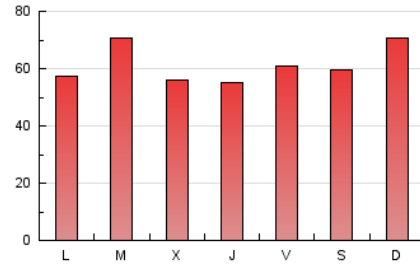

Páginas (x 100)