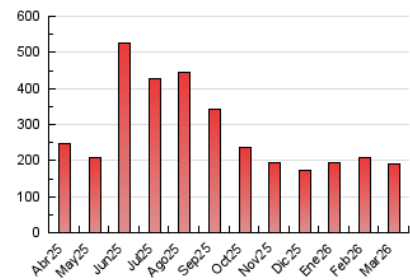

2. Secciones (Nacional)

| | PAGINAS | % |
|--------------|---------|---------|
| HOME | 26.850 | 14.01 % |
| RESTO | 164.815 | 85.99 % |

3. Por día del mes (Nacional)

| Día | N. únicos | Visitas | Páginas | Día | N. únicos | Visitas | Páginas | Día | N. únicos | Visitas | Páginas |
|-----------|-----------|---------|---------|-----------|-----------|---------|---------|-----------|-----------|---------|---------|
| 1 | 3.072 | 3.589 | 9.594 | 11 | 2.565 | 3.067 | 5.288 | 21 | 3.334 | 3.787 | 6.520 |
| 2 | 2.409 | 2.883 | 6.732 | 12 | 3.222 | 3.800 | 6.181 | 22 | 2.636 | 2.998 | 6.629 |
| 3 | 5.017 | 6.093 | 10.220 | 13 | 2.211 | 2.653 | 4.903 | 23 | 1.903 | 2.273 | 4.135 |
| 4 | 2.667 | 3.238 | 5.472 | 14 | 2.051 | 2.405 | 4.220 | 24 | 2.119 | 2.511 | 5.669 |
| 5 | 2.602 | 3.099 | 5.230 | 15 | 1.920 | 2.195 | 3.646 | 25 | 2.247 | 2.684 | 5.116 |
| 6 | 3.115 | 3.697 | 6.496 | 16 | 1.598 | 1.909 | 3.323 | 26 | 2.441 | 2.922 | 4.645 |
| 7 | 1.969 | 2.296 | 4.070 | 17 | 1.767 | 2.124 | 3.401 | 27 | 2.561 | 3.042 | 5.970 |
| 8 | 1.788 | 2.125 | 3.963 | 18 | 3.384 | 3.796 | 6.438 | 28 | 4.785 | 5.241 | 8.938 |
| 9 | 2.194 | 2.583 | 6.511 | 19 | 3.042 | 3.511 | 5.923 | 29 | 6.536 | 7.146 | 11.480 |
| 10 | 2.449 | 2.942 | 6.457 | 20 | 3.455 | 4.102 | 7.000 | 30 | 3.601 | 4.107 | 7.960 |
| | | | | | | | | 31 | 3.699 | 4.249 | 9.535 |

4. Gráficas (Nacional)

4.1 Por día de la semana (promedio)

N. únicos / Visitas (x 100)

Páginas (x 100)

4.2 Por franja horaria (promedio)

Visitas_ (x 1000)

Páginas (x 1000)

4.3 Por meses

N. únicos / Visitas (x 1000)

Páginas (x 1000)

5. Observaciones

Este Medio Electrónico de Comunicación ha sido medido por la herramienta Google Analytics de Google (GA4).

6. Definiciones básicas (Para más información ver Normas Técnicas para el Control de los Medios Electrónicos de Comunicación)