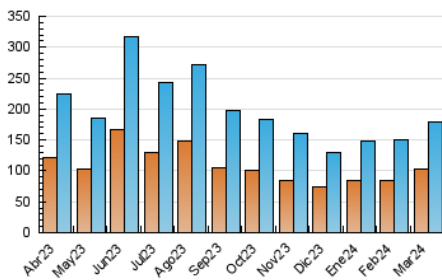

4.3 Por meses

N. únicos / Visitas (x 1000)