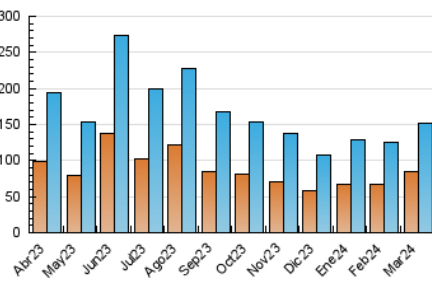

4.3 Por meses

N. únicos / Visitas (x 1000)