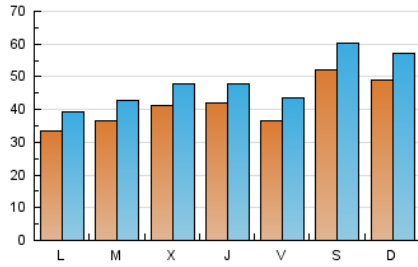

1. Cifras totales y promedios (Nacional)

MES - AÑO	NAVEGADORES UNICOS	VISITAS	PAGINAS
Marzo - 2024	83.963	151.606	293.687
PROMEDIO DIARIO	4.199	4.891	9.474
PROMEDIO LUNES-VIERNES	3.786	4.428	8.106
PROMEDIO SABADO-DOMINGO	5.065	5.861	12.346
PAGINAS / VISITAS	1,94		
DURACION MEDIA VISITAS	0:01:28		
TIEMPO INTERACCIÓN MEDIO	0:00:59		

2. Secciones (Nacional)

	PAGINAS	%
HOME	22.784	7.76 %
RESTO	270.903	92.24 %

3. Por día del mes (Nacional)

Día	N. únicos	Visitas	Páginas	Día	N. únicos	Visitas	Páginas	Día	N. únicos	Visitas	Páginas
1	2.712	3.282	7.217	11	3.200	3.722	6.876	21	2.477	2.823	5.299
2	6.008	6.647	10.954	12	3.676	4.278	7.549	22	3.846	4.538	7.121
3	5.992	6.763	10.584	13	4.202	4.896	7.695	23	5.635	6.469	11.600
4	3.564	4.307	10.577	14	5.696	6.308	9.148	24	5.342	6.166	20.787
5	4.411	5.143	9.981	15	2.986	3.436	5.935	25	4.029	4.650	12.127
6	4.979	5.703	9.044	16	3.161	3.681	5.841	26	4.300	5.047	9.853
7	2.751	3.215	5.944	17	3.438	4.038	8.026	27	5.168	6.062	10.114
8	1.999	2.392	4.586	18	2.558	2.992	5.539	28	5.806	6.850	10.630
9	4.399	5.164	12.623	19	2.311	2.719	5.182	29	6.707	8.105	15.240
10	4.514	5.407	10.902	20	2.127	2.530	4.575	30	6.894	8.122	18.825
								31	5.268	6.151	13.313

4. Gráficas (Nacional)

4.1 Por día de la semana (promedio)

N. únicos / Visitas (x 100)

Páginas (x 100)

4.2 Por franja horaria (promedio)

Visitas_ (x 1000)

Páginas (x 1000)

4.3 Por meses