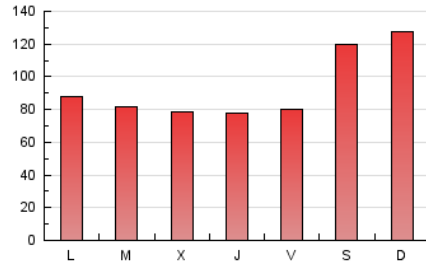

1. Cifras totales y promedios (Nacional)

MES - AÑO	NAVEGADORES UNICOS	VISITAS	PAGINAS
Marzo - 2024	83.963	151.606	293.687
PROMEDIO DIARIO	4.199	4.891	9.474
PROMEDIO LUNES-VIERNES	3.786	4.428	8.106
PROMEDIO SABADO-DOMINGO	5.065	5.861	12.346
PAGINAS / VISITAS	1,94		
DURACION MEDIA VISITAS	0:01:28		
TIEMPO INTERACCIÓN MEDIO	0:00:59		

2. Secciones (Nacional)

	PAGINAS	%
HOME	22.784	7.76 %
RESTO	270.903	92.24 %

3. Por día del mes (Nacional)

Día	N. únicos	Visitas	Páginas	Día	N. únicos	Visitas	Páginas	Día	N. únicos	Visitas	Páginas
1	2.712	3.282	7.217	11	3.200	3.722	6.876	21	2.477	2.823	5.299
2	6.008	6.647	10.954	12	3.676	4.278	7.549	22	3.846	4.538	7.121
3	5.992	6.763	10.584	13	4.202	4.896	7.695	23	5.635	6.469	11.600
4	3.564	4.307	10.577	14	5.696	6.308	9.148	24	5.342	6.166	20.787
5	4.411	5.143	9.981	15	2.986	3.436	5.935	25	4.029	4.650	12.127
6	4.979	5.703	9.044	16	3.161	3.681	5.841	26	4.300	5.047	9.853
7	2.751	3.215	5.944	17	3.438	4.038	8.026	27	5.168	6.062	10.114
8	1.999	2.392	4.586	18	2.558	2.992	5.539	28	5.806	6.850	10.630
9	4.399	5.164	12.623	19	2.311	2.719	5.182	29	6.707	8.105	15.240
10	4.514	5.407	10.902	20	2.127	2.530	4.575	30	6.894	8.122	18.825
								31	5.268	6.151	13.313

4. Gráficas (Nacional)

4.1 Por día de la semana (promedio)

N. únicos / Visitas (x 100)

Páginas (x 100)

4.2 Por franja horaria (promedio)

Visitas_ (x 1000)

Páginas (x 1000)

4.3 Por meses