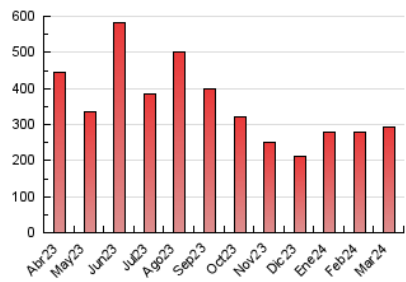

1. Cifras totales y promedios (Nacional)

MES - AÑO	NAVEGADORES UNICOS	VISITAS	PAGINAS
Marzo - 2024	83.963	151.606	293.687
PROMEDIO DIARIO	4.199	4.891	9.474
PROMEDIO LUNES-VIERNES	3.786	4.428	8.106
PROMEDIO SABADO-DOMINGO	5.065	5.861	12.346
PAGINAS / VISITAS	1,94		
DURACION MEDIA VISITAS	0:01:28		
TIEMPO INTERACCIÓN MEDIO	0:00:59		

2. Secciones (Nacional)

	PAGINAS	%
HOME	22.784	7.76 %
RESTO	270.903	92.24 %

3. Por día del mes (Nacional)

Día	N. únicos	Visitas	Páginas	Día	N. únicos	Visitas	Páginas	Día	N. únicos	Visitas	Páginas
1	2.712	3.282	7.217	11	3.200	3.722	6.876	21	2.477	2.823	5.299
2	6.008	6.647	10.954	12	3.676	4.278	7.549	22	3.846	4.538	7.121
3	5.992	6.763	10.584	13	4.202	4.896	7.695	23	5.635	6.469	11.600
4	3.564	4.307	10.577	14	5.696	6.308	9.148	24	5.342	6.166	20.787
5	4.411	5.143	9.981	15	2.986	3.436	5.935	25	4.029	4.650	12.127
6	4.979	5.703	9.044	16	3.161	3.681	5.841	26	4.300	5.047	9.853
7	2.751	3.215	5.944	17	3.438	4.038	8.026	27	5.168	6.062	10.114
8	1.999	2.392	4.586	18	2.558	2.992	5.539	28	5.806	6.850	10.630
9	4.399	5.164	12.623	19	2.311	2.719	5.182	29	6.707	8.105	15.240
10	4.514	5.407	10.902	20	2.127	2.530	4.575	30	6.894	8.122	18.825
								31	5.268	6.151	13.313

4. Gráficas (Nacional)

4.1 Por día de la semana (promedio)

N. únicos / Visitas (x 100)

Páginas (x 100)

4.2 Por franja horaria (promedio)

Visitas_ (x 1000)

Páginas (x 1000)

4.3 Por meses

N. únicos / Visitas (x 1000)

Páginas (x 1000)

5. Observaciones

Este Medio Electrónico de Comunicación ha sido medido por la herramienta Google Analytics de Google (GA4)

6. Definiciones básicas (Para más información ver Normas Técnicas para el Control de los Medios Electrónicos de Comunicación)