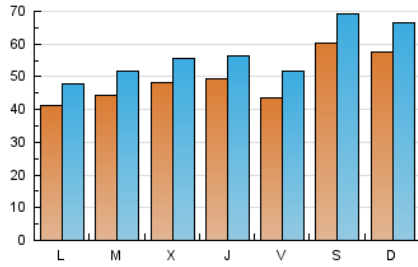

1. Cifras totales y promedios (Nacional e Internacional)

MES - AÑO	NAVEGADORES UNICOS	VISITAS	PAGINAS
Marzo - 2024	102.289	178.295	346.866
PROMEDIO DIARIO	4.971	5.751	11.189
PROMEDIO LUNES-VIERNES	4.526	5.261	9.771
PROMEDIO SABADO-DOMINGO	5.907	6.782	14.167
PAGINAS / VISITAS	1,95		
DURACION MEDIA VISITAS	0:01:31		
TIEMPO INTERACCIÓN MEDIO	0:00:58		

2. Secciones (Nacional e Internacional)

	PAGINAS	%
HOME	25.382	7.32 %
RESTO	321.484	92.68 %

3. Por día del mes (Nacional e Internacional)

Día	N. únicos	Visitas	Páginas	Día	N. únicos	Visitas	Páginas	Día	N. únicos	Visitas	Páginas
1	3.410	4.039	8.719	11	3.998	4.623	8.633	21	3.163	3.603	6.769
2	6.999	7.573	12.644	12	4.452	5.147	9.313	22	4.538	5.336	8.461
3	6.834	7.682	12.221	13	4.913	5.677	9.364	23	6.501	7.474	13.491
4	4.402	5.159	14.450	14	6.501	7.153	10.646	24	6.259	7.194	23.000
5	5.129	5.903	11.539	15	3.631	4.179	7.330	25	4.850	5.575	13.852
6	5.610	6.395	10.477	16	3.871	4.485	7.309	26	5.143	6.044	11.728
7	3.397	3.941	7.262	17	4.244	4.934	9.741	27	5.964	6.990	11.919
8	2.591	3.055	5.758	18	3.258	3.781	6.940	28	6.668	7.901	12.297
9	5.087	5.907	14.140	19	3.059	3.585	6.768	29	7.610	9.180	17.179
10	5.425	6.398	13.041	20	2.759	3.209	5.788	30	7.779	9.137	21.114
								31	6.071	7.036	14.973

4. Gráficas (Nacional e Internacional)

4.1 Por día de la semana (promedio)

N. únicos / Visitas (x 100)

Páginas (x 100)

4.2 Por franja horaria (promedio)

Visitas_ (x 1000)

Páginas (x 1000)

4.3 Por meses