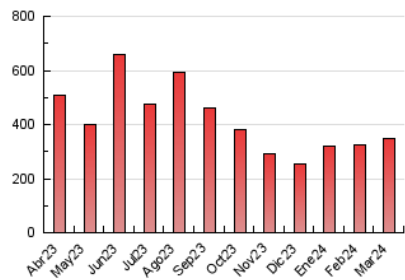

Páginas (x 1000)