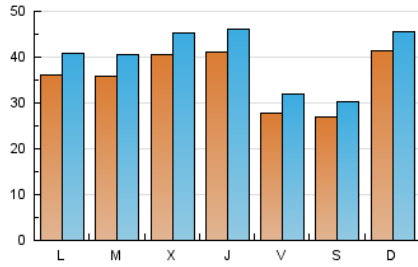

1. Cifras totales y promedios (Nacional e Internacional)

MES - AÑO	NAVEGADORES UNICOS	VISITAS	PAGINAS
Marzo - 2022	73.980	125.490	233.633
PROMEDIO DIARIO	3.607	4.048	7.537
PROMEDIO LUNES-VIERNES	3.669	4.135	7.652
PROMEDIO SABADO-DOMINGO	3.428	3.798	7.206
PAGINAS / VISITAS	1,86		
DURACION MEDIA VISITAS	0:01:05		
DURACION MEDIA PAGINAS	0:01:15		

2. Secciones (Nacional e Internacional)

	PAGINAS	%
HOME	26.554	11.37 %
RESTO	207.079	88.63 %

3. Por día del mes (Nacional e Internacional)

Día	N. únicos	Visitas	Páginas	Día	N. únicos	Visitas	Páginas	Día	N. únicos	Visitas	Páginas
1	4.804	5.453	10.971	11	2.086	2.423	4.572	21	2.573	2.975	6.271
2	2.957	3.426	7.384	12	2.097	2.384	4.429	22	3.270	3.705	7.857
3	2.430	2.825	5.741	13	6.706	7.134	10.283	23	8.214	8.921	14.898
4	2.266	2.655	5.212	14	4.986	5.389	8.319	24	4.837	5.378	9.126
5	2.624	2.917	5.135	15	3.270	3.741	7.418	25	3.344	3.797	7.159
6	3.743	4.098	9.930	16	2.933	3.339	6.478	26	3.676	4.119	7.447
7	3.261	3.817	7.799	17	3.278	3.751	7.799	27	3.791	4.326	9.264
8	2.419	2.799	5.682	18	3.453	3.948	7.838	28	3.666	4.125	7.608
9	2.111	2.468	4.578	19	2.430	2.735	5.547	29	4.137	4.590	7.566
10	2.096	2.451	4.660	20	2.357	2.672	5.611	30	4.053	4.527	7.978
								31	7.942	8.602	13.073

4. Gráficas (Nacional e Internacional)

4.1 Por día de la semana (promedio)

N. únicos / Visitas (x 100)

Páginas (x 100)

4.2 Por franja horaria (promedio)

Visitas_ (x 1000)

Páginas (x 1000)

4.3 Por meses