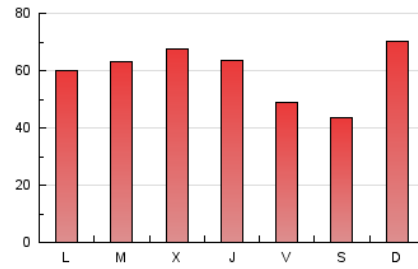

1. Cifras totales y promedios (Nacional)

MES - AÑO	NAVEGADORES UNICOS	VISITAS	PAGINAS
Marzo - 2022	57.838	101.909	186.264
PROMEDIO DIARIO	2.919	3.287	6.009
PROMEDIO LUNES-VIERNES	2.974	3.367	6.120
PROMEDIO SABADO-DOMINGO	2.760	3.059	5.688
PAGINAS / VISITAS	1,83		
DURACION MEDIA VISITAS	0:01:03		
DURACION MEDIA PAGINAS	0:01:17		

2. Secciones (Nacional)

	PAGINAS	%
HOME	23.317	12.52 %
RESTO	162.947	87.48 %

3. Por día del mes (Nacional)

Día	N. únicos	Visitas	Páginas	Día	N. únicos	Visitas	Páginas	Día	N. únicos	Visitas	Páginas
1	4.164	4.748	9.537	11	1.568	1.845	3.524	21	1.943	2.269	4.838
2	2.383	2.799	6.139	12	1.580	1.817	3.301	22	2.544	2.907	6.081
3	1.829	2.168	4.435	13	5.909	6.222	8.594	23	7.263	7.927	13.091
4	1.722	2.055	3.940	14	4.300	4.637	6.864	24	4.122	4.582	7.526
5	2.122	2.375	4.081	15	2.551	2.945	5.720	25	2.670	3.057	5.844
6	3.001	3.304	8.172	16	2.246	2.581	4.835	26	2.941	3.294	5.883
7	2.662	3.153	6.515	17	2.588	2.983	6.010	27	2.940	3.375	7.060
8	1.788	2.111	4.279	18	2.851	3.253	6.305	28	2.910	3.281	5.811
9	1.533	1.823	3.404	19	1.851	2.100	4.195	29	3.404	3.768	5.994
10	1.579	1.854	3.385	20	1.732	1.986	4.215	30	3.224	3.604	6.205
								31	6.557	7.086	10.481

4. Gráficas (Nacional)

4.1 Por día de la semana (promedio)

N. únicos / Visitas (x 100)

Páginas (x 100)

4.2 Por franja horaria (promedio)

Visitas_ (x 1000)

Páginas (x 1000)

4.3 Por meses