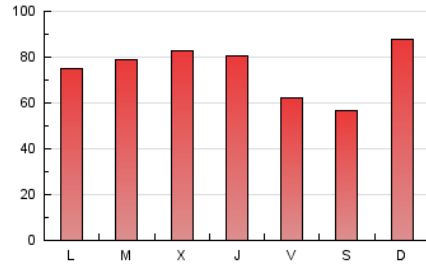

1. Cifras totales y promedios (Nacional e Internacional)

MES - AÑO	NAVEGADORES UNICOS	VISITAS	PAGINAS
Marzo - 2022	73.980	125.490	233.633
PROMEDIO DIARIO	3.607	4.048	7.537
PROMEDIO LUNES-VIERNES	3.669	4.135	7.652
PROMEDIO SABADO-DOMINGO	3.428	3.798	7.206
PAGINAS / VISITAS	1,86		
DURACION MEDIA VISITAS	0:01:05		
DURACION MEDIA PAGINAS	0:01:15		

2. Secciones (Nacional e Internacional)

	PAGINAS	%
HOME	26.554	11.37 %
RESTO	207.079	88.63 %

3. Por día del mes (Nacional e Internacional)

Día	N. únicos	Visitas	Páginas	Día	N. únicos	Visitas	Páginas	Día	N. únicos	Visitas	Páginas
1	4.804	5.453	10.971	11	2.086	2.423	4.572	21	2.573	2.975	6.271
2	2.957	3.426	7.384	12	2.097	2.384	4.429	22	3.270	3.705	7.857
3	2.430	2.825	5.741	13	6.706	7.134	10.283	23	8.214	8.921	14.898
4	2.266	2.655	5.212	14	4.986	5.389	8.319	24	4.837	5.378	9.126
5	2.624	2.917	5.135	15	3.270	3.741	7.418	25	3.344	3.797	7.159
6	3.743	4.098	9.930	16	2.933	3.339	6.478	26	3.676	4.119	7.447
7	3.261	3.817	7.799	17	3.278	3.751	7.799	27	3.791	4.326	9.264
8	2.419	2.799	5.682	18	3.453	3.948	7.838	28	3.666	4.125	7.608
9	2.111	2.468	4.578	19	2.430	2.735	5.547	29	4.137	4.590	7.566
10	2.096	2.451	4.660	20	2.357	2.672	5.611	30	4.053	4.527	7.978
								31	7.942	8.602	13.073

4. Gráficas (Nacional e Internacional)

4.1 Por día de la semana (promedio)

N. únicos / Visitas (x 100)

Páginas (x 100)

4.2 Por franja horaria (promedio)

Visitas_ (x 1000)

Páginas (x 1000)

4.3 Por meses