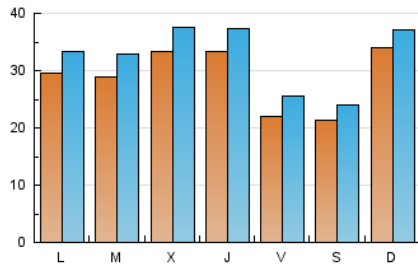

1. Cifras totales y promedios (Nacional)

MES - AÑO	NAVEGADORES UNICOS	VISITAS	PAGINAS
Marzo - 2022	57.838	101.909	186.264
PROMEDIO DIARIO	2.919	3.287	6.009
PROMEDIO LUNES-VIERNES	2.974	3.367	6.120
PROMEDIO SABADO-DOMINGO	2.760	3.059	5.688
PAGINAS / VISITAS	1,83		
DURACION MEDIA VISITAS	0:01:03		
DURACION MEDIA PAGINAS	0:01:17		

2. Secciones (Nacional)

	PAGINAS	%
HOME	23.317	12.52 %
RESTO	162.947	87.48 %

3. Por día del mes (Nacional)

Día	N. únicos	Visitas	Páginas	Día	N. únicos	Visitas	Páginas	Día	N. únicos	Visitas	Páginas
1	4.164	4.748	9.537	11	1.568	1.845	3.524	21	1.943	2.269	4.838
2	2.383	2.799	6.139	12	1.580	1.817	3.301	22	2.544	2.907	6.081
3	1.829	2.168	4.435	13	5.909	6.222	8.594	23	7.263	7.927	13.091
4	1.722	2.055	3.940	14	4.300	4.637	6.864	24	4.122	4.582	7.526
5	2.122	2.375	4.081	15	2.551	2.945	5.720	25	2.670	3.057	5.844
6	3.001	3.304	8.172	16	2.246	2.581	4.835	26	2.941	3.294	5.883
7	2.662	3.153	6.515	17	2.588	2.983	6.010	27	2.940	3.375	7.060
8	1.788	2.111	4.279	18	2.851	3.253	6.305	28	2.910	3.281	5.811
9	1.533	1.823	3.404	19	1.851	2.100	4.195	29	3.404	3.768	5.994
10	1.579	1.854	3.385	20	1.732	1.986	4.215	30	3.224	3.604	6.205
								31	6.557	7.086	10.481

4. Gráficas (Nacional)

4.1 Por día de la semana (promedio)

N. únicos / Visitas (x 100)

Páginas (x 100)

4.2 Por franja horaria (promedio)

Visitas_ (x 1000)

Páginas (x 1000)

4.3 Por meses