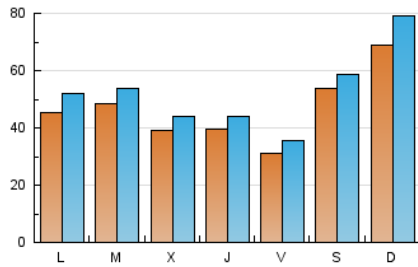

1. Cifras totales y promedios (Nacional)

MES - AÑO	NAVEGADORES UNICOS	VISITAS	PAGINAS
Febrero - 2023	76.410	146.708	340.867
PROMEDIO DIARIO	4.656	5.240	12.174
PROMEDIO LUNES-VIERNES	4.067	4.580	9.387
PROMEDIO SABADO-DOMINGO	6.128	6.889	19.142
PAGINAS / VISITAS	2,32		
DURACION MEDIA VISITAS	0:01:09		
DURACION MEDIA PAGINAS	0:00:52		

2. Secciones (Nacional)

	PAGINAS	%
HOME	21.575	6.33 %
RESTO	319.292	93.67 %

3. Por día del mes (Nacional)

Día	N. únicos	Visitas	Páginas	Día	N. únicos	Visitas	Páginas	Día	N. únicos	Visitas	Páginas
1	1.941	2.262	4.350	11	4.134	4.484	7.173	21	3.698	4.287	9.879
2	2.004	2.314	5.447	12	5.151	5.553	8.253	22	3.700	4.239	9.237
3	2.839	3.268	6.739	13	3.141	3.574	6.195	23	2.886	3.306	6.620
4	3.310	3.663	6.311	14	8.947	9.606	13.073	24	3.183	3.675	7.826
5	3.945	4.462	29.359	15	4.733	5.193	8.058	25	5.386	5.916	10.777
6	3.037	3.502	11.690	16	3.081	3.479	6.045	26	7.779	8.784	29.094
7	2.211	2.598	5.460	17	3.535	4.060	10.185	27	6.955	8.153	21.774
8	5.266	5.841	9.479	18	8.632	9.386	17.309	28	4.451	5.047	12.441
9	7.877	8.416	12.588	19	10.686	12.867	44.856				
10	2.890	3.195	5.836	20	4.958	5.578	14.813				

4. Gráficas (Nacional)

4.1 Por día de la semana (promedio)

N. únicos / Visitas (x 100)

Páginas (x 100)

4.2 Por franja horaria (promedio)

Visitas_ (x 1000)

Páginas (x 1000)

4.3 Por meses