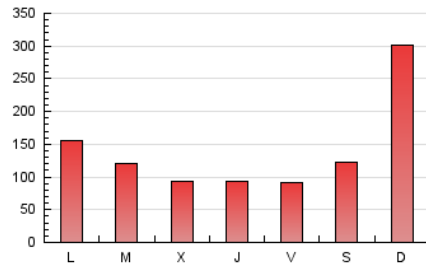

1. Cifras totales y promedios (Nacional e Internacional)

MES - AÑO	NAVEGADORES UNICOS	VISITAS	PAGINAS
Febrero - 2023	91.952	169.655	390.666
PROMEDIO DIARIO	5.399	6.059	13.952
PROMEDIO LUNES-VIERNES	4.784	5.372	11.076
PROMEDIO SABADO-DOMINGO	6.937	7.778	21.143
PAGINAS / VISITAS	2,30		
DURACION MEDIA VISITAS	0:01:10		
DURACION MEDIA PAGINAS	0:00:54		

2. Secciones (Nacional e Internacional)

	PAGINAS	%
HOME	24.296	6.22 %
RESTO	366.370	93.78 %

3. Por día del mes (Nacional e Internacional)

Día	N. únicos	Visitas	Páginas	Día	N. únicos	Visitas	Páginas	Día	N. únicos	Visitas	Páginas
1	2.600	2.986	5.815	11	4.784	5.183	8.558	21	4.429	5.105	11.960
2	2.694	3.071	7.075	12	5.928	6.394	10.037	22	4.449	5.070	11.033
3	3.517	4.014	8.332	13	3.858	4.369	7.814	23	3.582	4.081	8.189
4	3.991	4.409	7.868	14	9.788	10.521	15.076	24	3.800	4.354	9.193
5	4.651	5.235	31.496	15	5.500	6.031	9.703	25	6.228	6.795	12.683
6	3.677	4.194	13.392	16	3.817	4.294	7.528	26	8.647	9.776	31.350
7	2.858	3.311	6.885	17	4.239	4.840	11.926	27	7.808	9.144	23.812
8	5.921	6.573	11.050	18	9.561	10.406	19.591	28	5.278	5.958	14.455
9	8.565	9.164	14.223	19	11.703	14.024	47.564				
10	3.475	3.840	7.116	20	5.815	6.513	16.942				

4. Gráficas (Nacional e Internacional)

4.1 Por día de la semana (promedio)

N. únicos / Visitas (x 100)

Páginas (x 100)

4.2 Por franja horaria (promedio)

Visitas_ (x 1000)

Páginas (x 1000)

4.3 Por meses