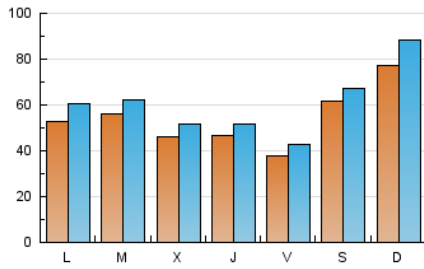

1. Cifras totales y promedios (Nacional e Internacional)

MES - AÑO	NAVEGADORES UNICOS	VISITAS	PAGINAS
Febrero - 2023	91.952	169.655	390.666
PROMEDIO DIARIO	5.399	6.059	13.952
PROMEDIO LUNES-VIERNES	4.784	5.372	11.076
PROMEDIO SABADO-DOMINGO	6.937	7.778	21.143
PAGINAS / VISITAS	2,30		
DURACION MEDIA VISITAS	0:01:10		
DURACION MEDIA PAGINAS	0:00:54		

2. Secciones (Nacional e Internacional)

	PAGINAS	%
HOME	24.296	6.22 %
RESTO	366.370	93.78 %

3. Por día del mes (Nacional e Internacional)

Día	N. únicos	Visitas	Páginas	Día	N. únicos	Visitas	Páginas	Día	N. únicos	Visitas	Páginas
1	2.600	2.986	5.815	11	4.784	5.183	8.558	21	4.429	5.105	11.960
2	2.694	3.071	7.075	12	5.928	6.394	10.037	22	4.449	5.070	11.033
3	3.517	4.014	8.332	13	3.858	4.369	7.814	23	3.582	4.081	8.189
4	3.991	4.409	7.868	14	9.788	10.521	15.076	24	3.800	4.354	9.193
5	4.651	5.235	31.496	15	5.500	6.031	9.703	25	6.228	6.795	12.683
6	3.677	4.194	13.392	16	3.817	4.294	7.528	26	8.647	9.776	31.350
7	2.858	3.311	6.885	17	4.239	4.840	11.926	27	7.808	9.144	23.812
8	5.921	6.573	11.050	18	9.561	10.406	19.591	28	5.278	5.958	14.455
9	8.565	9.164	14.223	19	11.703	14.024	47.564				
10	3.475	3.840	7.116	20	5.815	6.513	16.942				

4. Gráficas (Nacional e Internacional)

4.1 Por día de la semana (promedio)

N. únicos / Visitas (x 100)

Páginas (x 100)

4.2 Por franja horaria (promedio)

Visitas_ (x 1000)

Páginas (x 1000)

4.3 Por meses