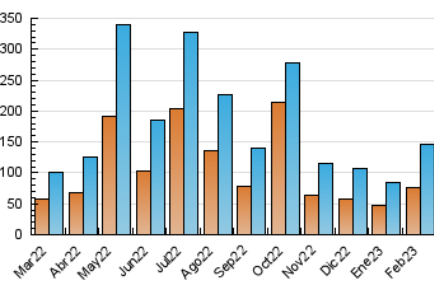

4.3 Por meses

N. únicos / Visitas (x 1000)