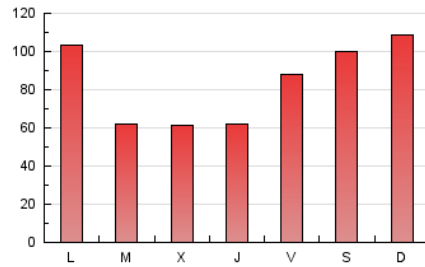

1. Cifras totales y promedios (Nacional)

MES - AÑO	NAVEGADORES UNICOS	VISITAS	PAGINAS
Febrero - 2022	61.840	112.766	234.294
PROMEDIO DIARIO	3.576	4.027	8.368
PROMEDIO LUNES-VIERNES	3.422	3.863	7.540
PROMEDIO SABADO-DOMINGO	3.962	4.438	10.436
PAGINAS / VISITAS	2,08		
DURACION MEDIA VISITAS	0:01:08		
DURACION MEDIA PAGINAS	0:01:03		

2. Secciones (Nacional)

	PAGINAS	%
HOME	21.308	9.09 %
RESTO	212.986	90.91 %

3. Por día del mes (Nacional)

Día	N. únicos	Visitas	Páginas	Día	N. únicos	Visitas	Páginas	Día	N. únicos	Visitas	Páginas
1	2.054	2.362	4.207	11	10.165	11.207	18.779	21	6.890	7.586	17.556
2	2.112	2.449	5.639	12	8.343	9.104	15.475	22	2.416	2.765	5.642
3	4.161	4.573	8.439	13	5.221	5.720	9.343	23	1.928	2.224	4.327
4	2.831	3.157	6.396	14	3.515	3.954	6.559	24	1.989	2.303	4.440
5	1.750	1.978	4.095	15	2.456	2.817	6.905	25	2.337	2.679	5.257
6	1.858	2.096	4.226	16	2.584	3.025	6.311	26	3.816	4.413	14.174
7	2.732	3.151	5.882	17	2.347	2.738	5.314	27	4.049	4.801	15.831
8	4.415	4.838	8.133	18	2.003	2.377	4.815	28	4.107	4.713	11.360
9	4.527	5.027	8.316	19	1.909	2.198	6.223				
10	2.863	3.315	6.527	20	4.752	5.196	14.123				

4. Gráficas (Nacional)

4.1 Por día de la semana (promedio)

N. únicos / Visitas (x 100)

Páginas (x 100)

4.2 Por franja horaria (promedio)

Visitas_ (x 1000)

Páginas (x 1000)

4.3 Por meses