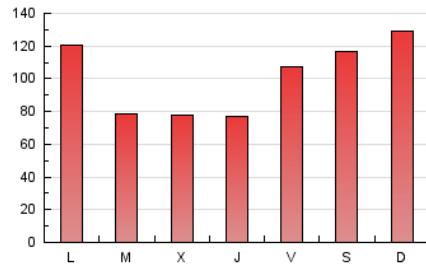

1. Cifras totales y promedios (Nacional e Internacional)

MES - AÑO	NAVEGADORES UNICOS	VISITAS	PAGINAS
Febrero - 2022	77.413	135.862	282.734
PROMEDIO DIARIO	4.325	4.852	10.098
PROMEDIO LUNES-VIERNES	4.151	4.667	9.220
PROMEDIO SABADO-DOMINGO	4.762	5.314	12.292
PAGINAS / VISITAS	2,08		
DURACION MEDIA VISITAS	0:01:10		
DURACION MEDIA PAGINAS	0:01:05		

2. Secciones (Nacional e Internacional)

	PAGINAS	%
HOME	23.945	8.47 %
RESTO	258.789	91.53 %

3. Por día del mes (Nacional e Internacional)

Día	N. únicos	Visitas	Páginas	Día	N. únicos	Visitas	Páginas	Día	N. únicos	Visitas	Páginas
1	2.641	3.029	5.694	11	11.774	12.909	22.244	21	7.803	8.527	19.561
2	2.795	3.205	7.298	12	9.625	10.472	18.174	22	3.041	3.459	6.990
3	4.867	5.352	10.269	13	6.404	6.994	11.652	23	2.473	2.847	5.696
4	3.412	3.807	7.619	14	4.441	4.959	8.475	24	2.491	2.859	5.553
5	2.279	2.573	5.362	15	3.258	3.692	8.850	25	2.905	3.301	6.671
6	2.487	2.779	5.701	16	3.304	3.821	7.948	26	4.474	5.135	15.553
7	3.437	3.944	7.470	17	2.983	3.467	6.714	27	4.736	5.581	17.701
8	5.139	5.657	9.861	18	2.675	3.124	6.355	28	4.773	5.452	12.828
9	5.283	5.879	10.025	19	2.475	2.831	7.608				
10	3.523	4.058	8.281	20	5.614	6.149	16.581				

4. Gráficas (Nacional e Internacional)

4.1 Por día de la semana (promedio)

N. únicos / Visitas (x 100)

Páginas (x 100)

4.2 Por franja horaria (promedio)

Visitas_ (x 1000)

Páginas (x 1000)

4.3 Por meses