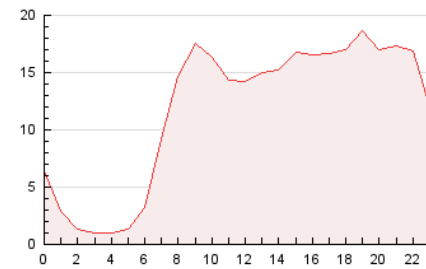

2. Secciones (Nacional e Internacional)

	PAGINAS	%
HOME	23.945	8.47 %
RESTO	258.789	91.53 %

3. Por día del mes (Nacional e Internacional)

Día	N. únicos	Visitas	Páginas	Día	N. únicos	Visitas	Páginas	Día	N. únicos	Visitas	Páginas
1	2.641	3.029	5.694	11	11.774	12.909	22.244	21	7.803	8.527	19.561
2	2.795	3.205	7.298	12	9.625	10.472	18.174	22	3.041	3.459	6.990
3	4.867	5.352	10.269	13	6.404	6.994	11.652	23	2.473	2.847	5.696
4	3.412	3.807	7.619	14	4.441	4.959	8.475	24	2.491	2.859	5.553
5	2.279	2.573	5.362	15	3.258	3.692	8.850	25	2.905	3.301	6.671
6	2.487	2.779	5.701	16	3.304	3.821	7.948	26	4.474	5.135	15.553
7	3.437	3.944	7.470	17	2.983	3.467	6.714	27	4.736	5.581	17.701
8	5.139	5.657	9.861	18	2.675	3.124	6.355	28	4.773	5.452	12.828
9	5.283	5.879	10.025	19	2.475	2.831	7.608				
10	3.523	4.058	8.281	20	5.614	6.149	16.581				

4. Gráficas (Nacional e Internacional)

4.1 Por día de la semana (promedio)

N. únicos / Visitas (x 100)

Páginas (x 100)

4.2 Por franja horaria (promedio)

Visitas_ (x 1000)

Páginas (x 1000)

4.3 Por meses