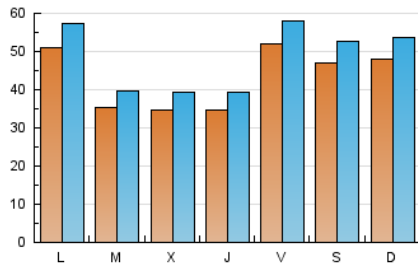

1. Cifras totales y promedios (Nacional e Internacional)

MES - AÑO	NAVEGADORES UNICOS	VISITAS	PAGINAS
Febrero - 2022	77.413	135.862	282.734
PROMEDIO DIARIO	4.325	4.852	10.098
PROMEDIO LUNES-VIERNES	4.151	4.667	9.220
PROMEDIO SABADO-DOMINGO	4.762	5.314	12.292
PAGINAS / VISITAS	2,08		
DURACION MEDIA VISITAS	0:01:10		
DURACION MEDIA PAGINAS	0:01:05		

2. Secciones (Nacional e Internacional)

	PAGINAS	%
HOME	23.945	8.47 %
RESTO	258.789	91.53 %

3. Por día del mes (Nacional e Internacional)

Día	N. únicos	Visitas	Páginas	Día	N. únicos	Visitas	Páginas	Día	N. únicos	Visitas	Páginas
1	2.641	3.029	5.694	11	11.774	12.909	22.244	21	7.803	8.527	19.561
2	2.795	3.205	7.298	12	9.625	10.472	18.174	22	3.041	3.459	6.990
3	4.867	5.352	10.269	13	6.404	6.994	11.652	23	2.473	2.847	5.696
4	3.412	3.807	7.619	14	4.441	4.959	8.475	24	2.491	2.859	5.553
5	2.279	2.573	5.362	15	3.258	3.692	8.850	25	2.905	3.301	6.671
6	2.487	2.779	5.701	16	3.304	3.821	7.948	26	4.474	5.135	15.553
7	3.437	3.944	7.470	17	2.983	3.467	6.714	27	4.736	5.581	17.701
8	5.139	5.657	9.861	18	2.675	3.124	6.355	28	4.773	5.452	12.828
9	5.283	5.879	10.025	19	2.475	2.831	7.608				
10	3.523	4.058	8.281	20	5.614	6.149	16.581				

4. Gráficas (Nacional e Internacional)

4.1 Por día de la semana (promedio)

N. únicos / Visitas (x 100)

Páginas (x 100)

4.2 Por franja horaria (promedio)

Visitas_ (x 1000)

Páginas (x 1000)

4.3 Por meses