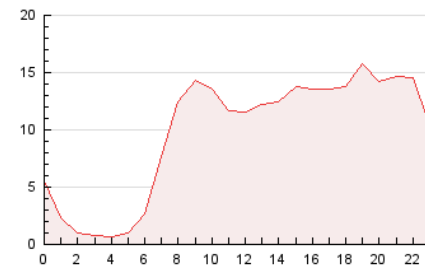

2. Secciones (Nacional)

	PAGINAS	%
HOME	21.308	9.09 %
RESTO	212.986	90.91 %

3. Por día del mes (Nacional)

Día	N. únicos	Visitas	Páginas	Día	N. únicos	Visitas	Páginas	Día	N. únicos	Visitas	Páginas
1	2.054	2.362	4.207	11	10.165	11.207	18.779	21	6.890	7.586	17.556
2	2.112	2.449	5.639	12	8.343	9.104	15.475	22	2.416	2.765	5.642
3	4.161	4.573	8.439	13	5.221	5.720	9.343	23	1.928	2.224	4.327
4	2.831	3.157	6.396	14	3.515	3.954	6.559	24	1.989	2.303	4.440
5	1.750	1.978	4.095	15	2.456	2.817	6.905	25	2.337	2.679	5.257
6	1.858	2.096	4.226	16	2.584	3.025	6.311	26	3.816	4.413	14.174
7	2.732	3.151	5.882	17	2.347	2.738	5.314	27	4.049	4.801	15.831
8	4.415	4.838	8.133	18	2.003	2.377	4.815	28	4.107	4.713	11.360
9	4.527	5.027	8.316	19	1.909	2.198	6.223				
10	2.863	3.315	6.527	20	4.752	5.196	14.123				

4. Gráficas (Nacional)

4.1 Por día de la semana (promedio)

N. únicos / Visitas (x 100)

Páginas (x 100)

4.2 Por franja horaria (promedio)

Visitas_ (x 1000)

Páginas (x 1000)

4.3 Por meses

Página Vista:

Conjunto de ficheros enviado a un usuario como resultado de una petición del mismo recibida por el servidor. Cuando la página está formada por varios marcos (frames), el conjunto de los mismos tendrá, a efectos de cómputo, la consideración de una página unitaria.