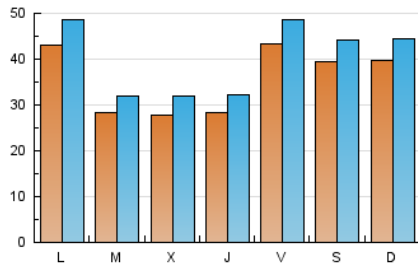

1. Cifras totales y promedios (Nacional)

MES - AÑO	NAVEGADORES UNICOS	VISITAS	PAGINAS
Febrero - 2022	61.840	112.766	234.294
PROMEDIO DIARIO	3.576	4.027	8.368
PROMEDIO LUNES-VIERNES	3.422	3.863	7.540
PROMEDIO SABADO-DOMINGO	3.962	4.438	10.436
PAGINAS / VISITAS	2,08		
DURACION MEDIA VISITAS	0:01:08		
DURACION MEDIA PAGINAS	0:01:03		

2. Secciones (Nacional)

	PAGINAS	%
HOME	21.308	9.09 %
RESTO	212.986	90.91 %

3. Por día del mes (Nacional)

Día	N. únicos	Visitas	Páginas	Día	N. únicos	Visitas	Páginas	Día	N. únicos	Visitas	Páginas
1	2.054	2.362	4.207	11	10.165	11.207	18.779	21	6.890	7.586	17.556
2	2.112	2.449	5.639	12	8.343	9.104	15.475	22	2.416	2.765	5.642
3	4.161	4.573	8.439	13	5.221	5.720	9.343	23	1.928	2.224	4.327
4	2.831	3.157	6.396	14	3.515	3.954	6.559	24	1.989	2.303	4.440
5	1.750	1.978	4.095	15	2.456	2.817	6.905	25	2.337	2.679	5.257
6	1.858	2.096	4.226	16	2.584	3.025	6.311	26	3.816	4.413	14.174
7	2.732	3.151	5.882	17	2.347	2.738	5.314	27	4.049	4.801	15.831
8	4.415	4.838	8.133	18	2.003	2.377	4.815	28	4.107	4.713	11.360
9	4.527	5.027	8.316	19	1.909	2.198	6.223				
10	2.863	3.315	6.527	20	4.752	5.196	14.123				

4. Gráficas (Nacional)

4.1 Por día de la semana (promedio)

N. únicos / Visitas (x 100)

Páginas (x 100)

4.2 Por franja horaria (promedio)

Visitas_ (x 1000)

Páginas (x 1000)

4.3 Por meses