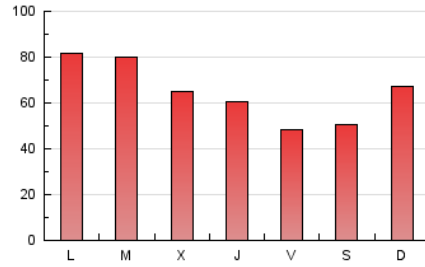

1. Cifras totales y promedios (Nacional)

MES - AÑO	NAVEGADORES UNICOS	VISITAS	PAGINAS
Enero - 2022	50.987	95.362	201.280
PROMEDIO DIARIO	2.676	3.076	6.493
PROMEDIO LUNES-VIERNES	2.837	3.281	6.783
PROMEDIO SABADO-DOMINGO	2.339	2.646	5.884
PAGINAS / VISITAS	2,11		
DURACION MEDIA VISITAS	0:01:12		
DURACION MEDIA PAGINAS	0:01:05		

2. Secciones (Nacional)

	PAGINAS	%
HOME	23.412	11.63 %
RESTO	177.868	88.37 %

3. Por día del mes (Nacional)

Día	N. únicos	Visitas	Páginas	Día	N. únicos	Visitas	Páginas	Día	N. únicos	Visitas	Páginas
1	2.033	2.334	7.690	11	2.541	2.990	6.676	21	1.816	2.152	3.911
2	3.309	3.722	9.123	12	2.374	2.831	5.743	22	1.503	1.729	3.216
3	2.825	3.317	8.054	13	2.380	2.786	5.604	23	1.888	2.100	3.972
4	3.298	3.860	11.013	14	1.742	2.048	3.894	24	3.991	4.383	7.090
5	3.081	3.666	8.140	15	1.785	2.036	3.493	25	4.558	5.054	8.095
6	1.734	2.044	6.600	16	1.999	2.299	7.517	26	3.980	4.469	7.465
7	2.402	2.846	6.132	17	3.235	3.782	8.879	27	4.165	4.657	7.859
8	3.111	3.430	6.238	18	2.571	2.972	6.275	28	2.328	2.659	5.391
9	1.770	2.066	4.476	19	1.897	2.238	4.740	29	2.183	2.466	4.678
10	4.151	4.874	10.568	20	1.750	2.079	4.161	30	3.806	4.278	8.436
								31	2.765	3.195	6.151

4. Gráficas (Nacional)

4.1 Por día de la semana (promedio)

N. únicos / Visitas (x 100)

Páginas (x 100)

4.2 Por franja horaria (promedio)

Visitas_ (x 1000)

Páginas (x 1000)

4.3 Por meses