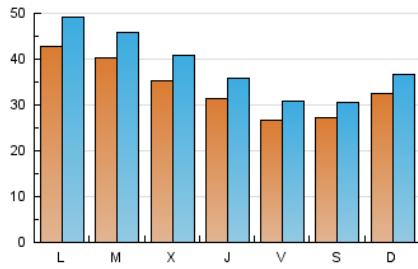

1. Cifras totales y promedios (Nacional e Internacional)

MES - AÑO	NAVEGADORES UNICOS	VISITAS	PAGINAS
Enero - 2022	67.131	119.542	257.729
PROMEDIO DIARIO	3.372	3.856	8.314
PROMEDIO LUNES-VIERNES	3.557	4.091	8.653
PROMEDIO SABADO-DOMINGO	2.982	3.362	7.602
PAGINAS / VISITAS	2,16		
DURACION MEDIA VISITAS	0:01:14		
DURACION MEDIA PAGINAS	0:01:04		

2. Secciones (Nacional e Internacional)

	PAGINAS	%
HOME	26.828	10.41 %
RESTO	230.901	89.59 %

3. Por día del mes (Nacional e Internacional)

Día	N. únicos	Visitas	Páginas	Día	N. únicos	Visitas	Páginas	Día	N. únicos	Visitas	Páginas
1	2.649	3.031	9.631	11	3.466	4.028	9.344	21	2.371	2.770	5.094
2	4.082	4.587	11.940	12	3.169	3.716	7.762	22	2.042	2.336	4.513
3	3.700	4.340	10.650	13	3.027	3.503	7.156	23	2.486	2.750	5.348
4	4.086	4.744	13.295	14	2.296	2.680	5.329	24	4.659	5.138	8.572
5	3.869	4.571	10.265	15	2.371	2.683	4.809	25	5.265	5.823	9.723
6	2.387	2.767	8.662	16	2.656	3.042	9.237	26	4.623	5.189	8.967
7	3.052	3.562	7.920	17	4.036	4.678	10.950	27	4.749	5.297	9.070
8	3.831	4.235	7.946	18	3.287	3.789	8.144	28	2.922	3.316	6.729
9	2.440	2.812	6.369	19	2.461	2.887	6.150	29	2.717	3.061	6.197
10	5.498	6.422	14.491	20	2.342	2.750	5.745	30	4.547	5.085	10.034
								31	3.433	3.950	7.687

4. Gráficas (Nacional e Internacional)

4.1 Por día de la semana (promedio)

N. únicos / Visitas (x 100)

Páginas (x 100)

4.2 Por franja horaria (promedio)

Visitas_ (x 1000)

Páginas (x 1000)

4.3 Por meses