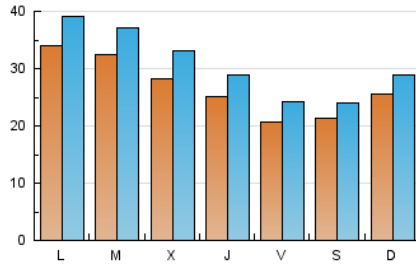

1. Cifras totales y promedios (Nacional)

MES - AÑO	NAVEGADORES UNICOS	VISITAS	PAGINAS
Enero - 2022	50.987	95.362	201.280
PROMEDIO DIARIO	2.676	3.076	6.493
PROMEDIO LUNES-VIERNES	2.837	3.281	6.783
PROMEDIO SABADO-DOMINGO	2.339	2.646	5.884
PAGINAS / VISITAS	2,11		
DURACION MEDIA VISITAS	0:01:12		
DURACION MEDIA PAGINAS	0:01:05		

2. Secciones (Nacional)

	PAGINAS	%
HOME	23.412	11.63 %
RESTO	177.868	88.37 %

3. Por día del mes (Nacional)

Día	N. únicos	Visitas	Páginas	Día	N. únicos	Visitas	Páginas	Día	N. únicos	Visitas	Páginas
1	2.033	2.334	7.690	11	2.541	2.990	6.676	21	1.816	2.152	3.911
2	3.309	3.722	9.123	12	2.374	2.831	5.743	22	1.503	1.729	3.216
3	2.825	3.317	8.054	13	2.380	2.786	5.604	23	1.888	2.100	3.972
4	3.298	3.860	11.013	14	1.742	2.048	3.894	24	3.991	4.383	7.090
5	3.081	3.666	8.140	15	1.785	2.036	3.493	25	4.558	5.054	8.095
6	1.734	2.044	6.600	16	1.999	2.299	7.517	26	3.980	4.469	7.465
7	2.402	2.846	6.132	17	3.235	3.782	8.879	27	4.165	4.657	7.859
8	3.111	3.430	6.238	18	2.571	2.972	6.275	28	2.328	2.659	5.391
9	1.770	2.066	4.476	19	1.897	2.238	4.740	29	2.183	2.466	4.678
10	4.151	4.874	10.568	20	1.750	2.079	4.161	30	3.806	4.278	8.436
								31	2.765	3.195	6.151

4. Gráficas (Nacional)

4.1 Por día de la semana (promedio)

N. únicos / Visitas (x 100)

Páginas (x 100)

4.2 Por franja horaria (promedio)

Visitas_ (x 1000)

Páginas (x 1000)

4.3 Por meses