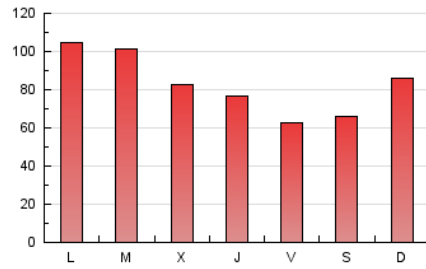

1. Cifras totales y promedios (Nacional e Internacional)

MES - AÑO	NAVEGADORES UNICOS	VISITAS	PAGINAS
Enero - 2022	67.131	119.542	257.729
PROMEDIO DIARIO	3.372	3.856	8.314
PROMEDIO LUNES-VIERNES	3.557	4.091	8.653
PROMEDIO SABADO-DOMINGO	2.982	3.362	7.602
PAGINAS / VISITAS	2,16		
DURACION MEDIA VISITAS	0:01:14		
DURACION MEDIA PAGINAS	0:01:04		

2. Secciones (Nacional e Internacional)

	PAGINAS	%
HOME	26.828	10.41 %
RESTO	230.901	89.59 %

3. Por día del mes (Nacional e Internacional)

Día	N. únicos	Visitas	Páginas	Día	N. únicos	Visitas	Páginas	Día	N. únicos	Visitas	Páginas
1	2.649	3.031	9.631	11	3.466	4.028	9.344	21	2.371	2.770	5.094
2	4.082	4.587	11.940	12	3.169	3.716	7.762	22	2.042	2.336	4.513
3	3.700	4.340	10.650	13	3.027	3.503	7.156	23	2.486	2.750	5.348
4	4.086	4.744	13.295	14	2.296	2.680	5.329	24	4.659	5.138	8.572
5	3.869	4.571	10.265	15	2.371	2.683	4.809	25	5.265	5.823	9.723
6	2.387	2.767	8.662	16	2.656	3.042	9.237	26	4.623	5.189	8.967
7	3.052	3.562	7.920	17	4.036	4.678	10.950	27	4.749	5.297	9.070
8	3.831	4.235	7.946	18	3.287	3.789	8.144	28	2.922	3.316	6.729
9	2.440	2.812	6.369	19	2.461	2.887	6.150	29	2.717	3.061	6.197
10	5.498	6.422	14.491	20	2.342	2.750	5.745	30	4.547	5.085	10.034
								31	3.433	3.950	7.687

4. Gráficas (Nacional e Internacional)

4.1 Por día de la semana (promedio)

N. únicos / Visitas (x 100)

Páginas (x 100)

4.2 Por franja horaria (promedio)

Visitas_ (x 1000)

Páginas (x 1000)

4.3 Por meses